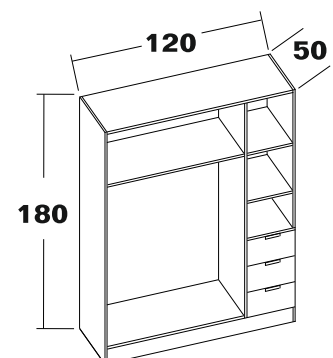

- 1 Altillo interior
- 2 Barra de aluminio
- 3 Tiradores de aluminio

Este mueble se compone de dos paquetes

**Material:** aglomerado de partículas y melamina de alta densidad

**Mueble kit, mueble desmontado.**

### ■ Descripción

Armario 3 puertas 3 cajones con barra de colgar, estantes y altillo interior.

### ■ Dimensiones / Grosor