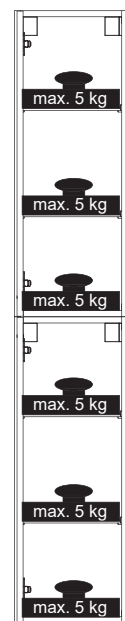

- | | | |
|----------|--|--|
| 1 | 2XSE831633
2XSE831617
2XSE842622
2XSE833672 | Weiß
Anthrazit
Ast Eiche
NaOa |
| 2 | 2XQU829339 | Silber |
| 3 | 3XFT831633
3XFT831617
2XF844372 | Weiß
Anthrazit
NaOa |
| 4 | 2XRW842529 | Silber/Weiß |
| 5 | 4GEL923000 | Glas |
| 6 | 4BB7511160
4BB7511161 | Chrome
Schwarz |

Alle Abbildungen Türanschlag links.
All illustrations door hinge left.
Türanschlag links oder rechts möglich.
Door hinges left or right possible.

Fackelmann GmbH + Co. KG
Sebastian-Fackelmann-Str. 6
91217 Hersbruck • Deutschland
FAX: 09151/811-294
Servicetelefon: 09151/811-206
servicebm@fackelmann.de
www.fackelmann.com

1  4BB1500001	2  4BB1515000	3  Ø8x30mm 4BD008X300	4  4BB3511002	5 Softclose  4BB3511003	6  Ø3,5x13mm 4SK3.5X130	7  4BB3711013	8  2BB268X1.6	9  Ø1,2x20mm 4XBN1.2X20
16 x	20 x	4 x	2 x	2 x	8 x	4 x	4 x	20 x

10  Ø20mm 4BB0020000 Anthrazit 4BB0020001 Weiß 4BB0020003 Ast-Eiche 4BB0020005 Nature-Oak	11  Silber 4BB8430001	12  Ø4,0x15mm 4RK4.0X150	13  Ø5,0x60mm 4RK5.0X601	14  2BB8430003	15  Ø8mm 4BD8000000	16  4SL2872810	17  M4.0x20mm 4FKM4.0X20
8 x	4 x	8 x	4 x	4 x	4 x	16 x	4 x