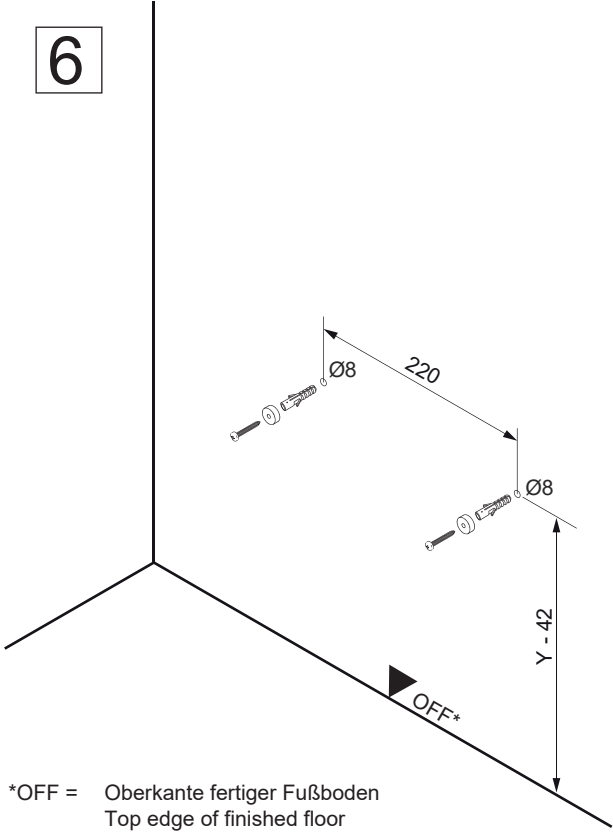

16x

3

3.1

a

3.1

b

3.2

20x

4

5

! Alle Maße sind in Millimetern angegeben, unverbindlich, vor Ort zu prüfen und stellen nur eine Empfehlung dar. Änderungen vorbehalten.
 All dimensions are given in millimeters, without obligation, to be checked on site and represent only a recommendation. Subject to change.

6

11		13		14		15	
	Silber 4BB8430001		Ø5,0x60mm 4RK5.0X601		4BB8430003		Ø8mm 4BD8000000
	4 x		4 x		4 x		4 x

*OFF = Oberkante fertiger Fußboden
 Top edge of finished floor

Ansicht von hinten
 View from the back

7

8

9

10

10.1 + 10.3

2x

10.1

10.1 + 10.2