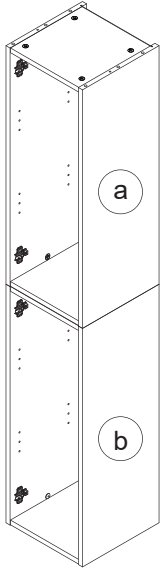

- | | | |
|----------|--|--|
| 1 | 2XSE831633
2XSE831617
2XSE842622
2XSE833672 | Weiß
Anthrazit
Ast Eiche
NaOa |
| 2 | 2XQU829339 | Silber |
| 3 | 3XFT831633
3XFT831617
2XF844372 | Weiß
Anthrazit
NaOa |
| 4 | 2XRW842529 | Silber/Weiß |
| 5 | 4GEL923000 | Glas |
| 6 | 4BB7511160
4BB7511161 | Chrome
Schwarz |

Alle Abbildungen Türanschlag links.
All illustrations door hinge left.
Türanschlag links oder rechts möglich.
Door hinges left or right possible.

Fackelmann GmbH + Co. KG
Sebastian-Fackelmann-Str. 6
91217 Hersbruck • Deutschland
FAX: 09151/811-294
Servicetelefon: 09151/811-206
servicebm@fackelmann.de
www.fackelmann.com

18  Ø10mm 4BB0010001 Weiß 4BB0010005 Nature-Oak	19  4BB1500040
4 x	2 x

1

2

2.1

a

2.1

b

2.2

16x

3

3.1

a

3.1

b

3.2

20x