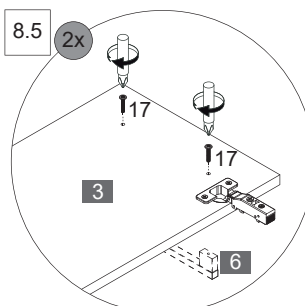

4

5

! Alle Maße sind in Millimetern angegeben, unverbindlich, vor Ort zu prüfen und stellen nur eine Empfehlung dar. Änderungen vorbehalten.
 All dimensions are given in millimeters, without obligation, to be checked on site and represent only a recommendation. Subject to change.

6

11		13		14		15	
	Silber 4BB8430001		Ø5,0x60mm 4RK5.0X601		4BB8430003		Ø8mm 4BD8000000
	4 x		4 x		4 x		4 x

*OFF = Oberkante fertiger Fußboden
 Top edge of finished floor

Ansicht von hinten
 View from the back

7

8

9

10

10.1 + 10.3

2x

10.1

10.1 + 10.2