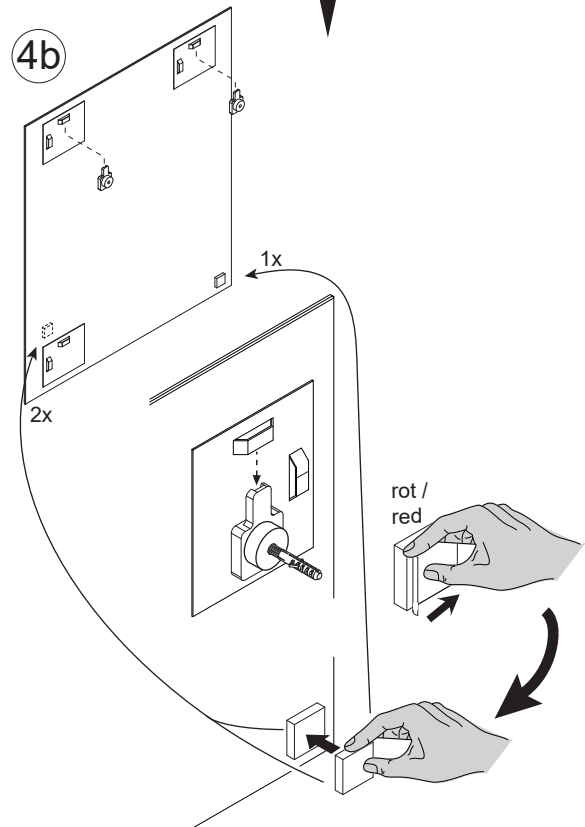

1

530 / 630mm*

* = Die Maße sind vor Ort zu prüfen / The measurements must be checked on site

2a

2b

3a

3b

4a

4b

5