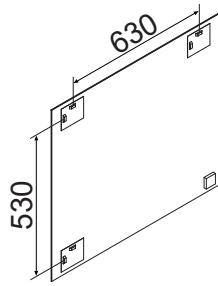

4XBB800000				
				
2 x	2 x	2 x	2 x	3 x

Lanzet Badmöbel GmbH & Co. KG
 Ostbahnstraße 118
 D-91217 Hersbruck

5MAN843670 S1 46/24

1

530 / 630mm*

* = Die Maße sind vor Ort zu prüfen / The measurements must be checked on site