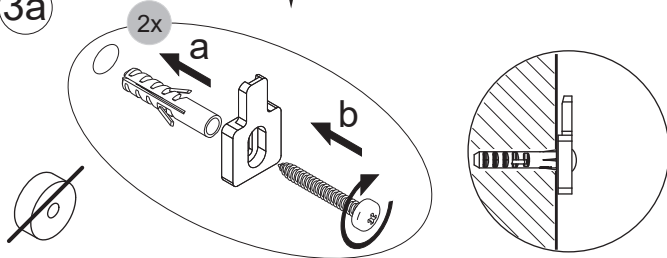

1

530 / 630mm*

* = Die Maße sind vor Ort zu prüfen / The measurements must be checked on site

2a

2b

3a

3b

4a

4b

5