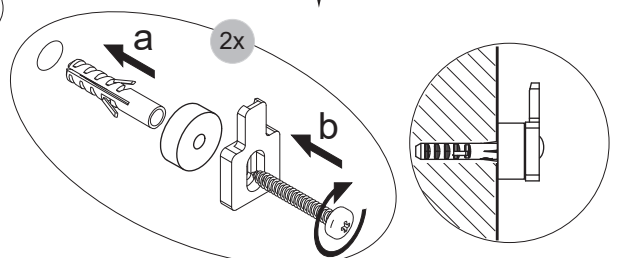

4XBB800000				
				
2 x	2 x	2 x	2 x	3 x

Lanzet Badmöbel GmbH & Co. KG
 Ostbahnstraße 118
 D-91217 Hersbruck

5MAN843670 S1 46/24

1

530 / 630mm*

* = Die Maße sind vor Ort zu prüfen / The measurements must be checked on site

2a

2b

3a

3b

4a

4b

5