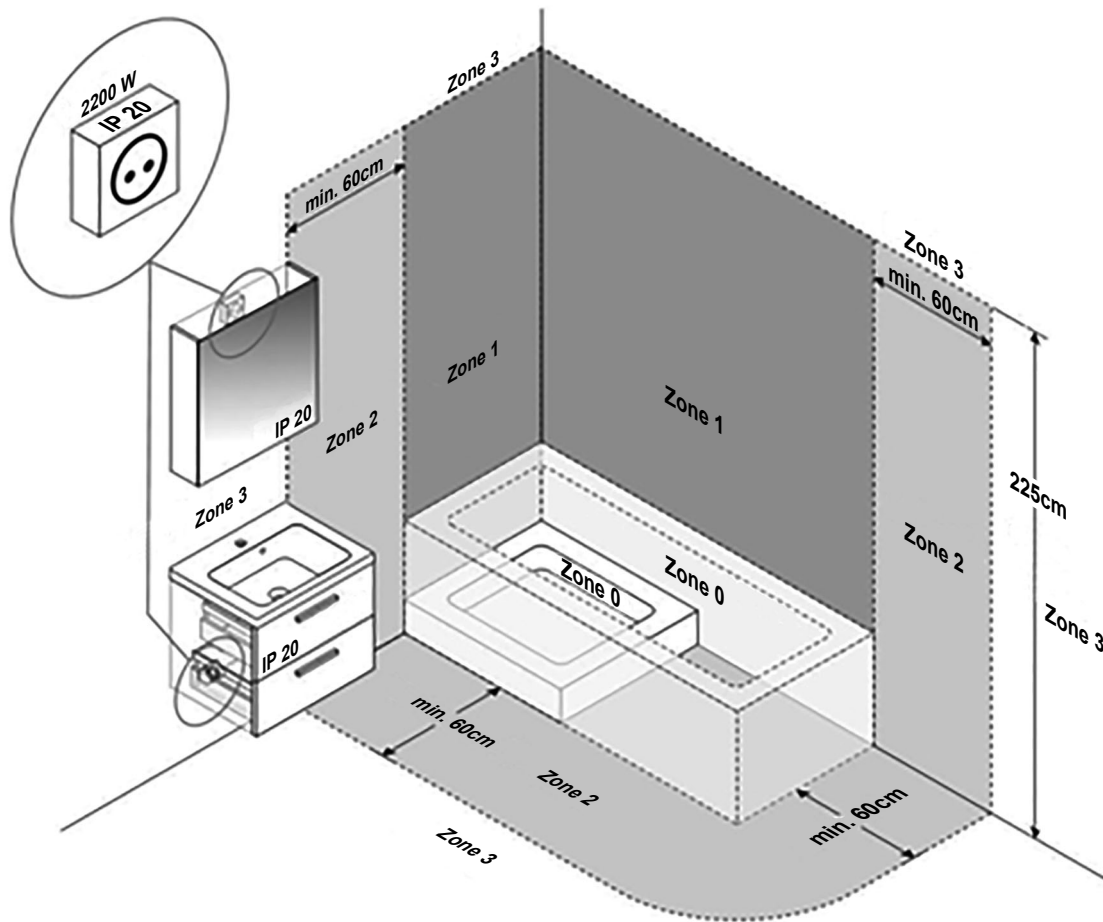

Spiegelstärke max. 6mm
Thickness of mirror max. 6mm

1	
	8 x 8mm
1 x	

**Montage auf Spiegelschränken:
Mounting on mirror cabinets:**

1	2
	
8 x 8mm	3 x 16mm
1 x	2 x

Der Netzanschluss über eine 230V-Steckdose (IP 20) darf nur in Zone 3 erfolgen.