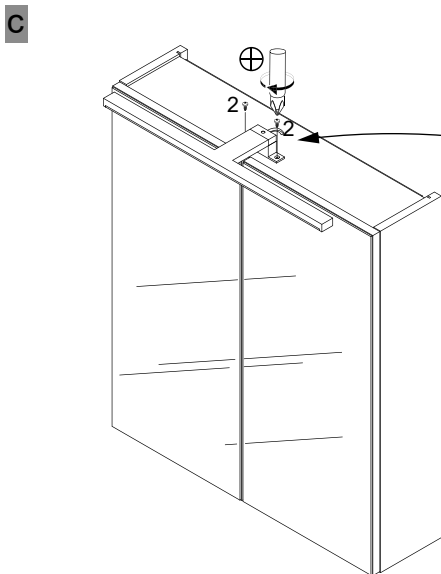

Spiegelstärke max. 6mm
Thickness of mirror max. 6mm

1	
	8 x 8mm
1 x	

**Montage auf Spiegelschränken:
Mounting on mirror cabinets:**

1	2
	
8 x 8mm	3 x 16mm
1 x	2 x

Der Netzanschluss über eine 230V-Steckdose (IP 20) darf nur in Zone 3 erfolgen.