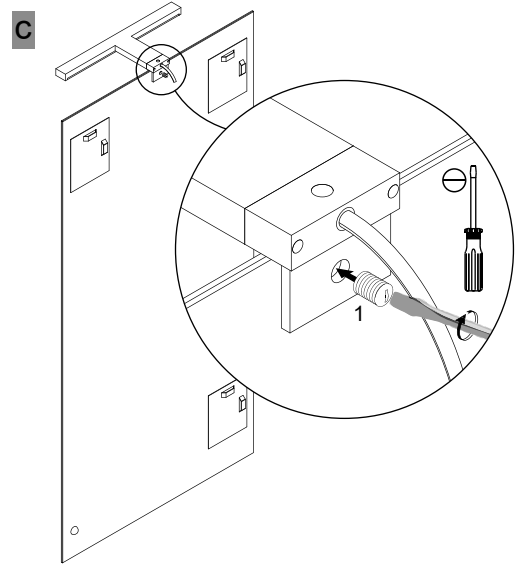

Dieses Produkt enthält eine Lichtquelle der Energieeffizienzklasse G.

This product contains a light source of energy efficiency class G.

84373

84375

1	2
	
8 x 8mm	3 x 16mm
1 x	2 x

FACKELMANN® GmbH + Co. KG

Spiegelstärke max. 6mm
Thickness of mirror max. 6mm

1	
	8 x 8mm
1 x	

**Montage auf Spiegelschränken:
Mounting on mirror cabinets:**

1	2
	
8 x 8mm	3 x 16mm
1 x	2 x

Der Netzanschluss über eine 230V-Steckdose (IP 20) darf nur in Zone 3 erfolgen.