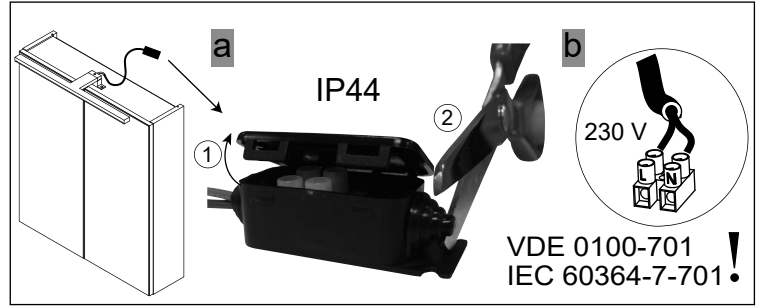

Dieses Produkt enthält eine Lichtquelle der Energieeffizienzklasse G.

This product contains a light source of energy efficiency class G.

84373

84375

1	2
	
8 x 8mm	3 x 16mm
1 x	2 x

FACKELMANN® GmbH + Co. KG

Spiegelstärke max. 6mm
Thickness of mirror max. 6mm

1	
	8 x 8mm
1 x	

**Montage auf Spiegelschränken:
Mounting on mirror cabinets:**

1	2
	
8 x 8mm	3 x 16mm
1 x	2 x

Der Netzanschluss über eine 230V-Steckdose (IP 20) darf nur in Zone 3 erfolgen.