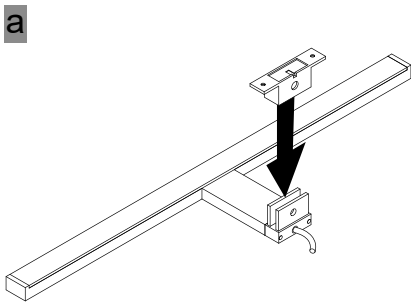

Spiegelstärke max. 6mm
Thickness of mirror max. 6mm

1	
	8 x 8mm
1 x	

**Montage auf Spiegelschränken:
Mounting on mirror cabinets:**

1	2
	
8 x 8mm	3 x 16mm
1 x	2 x

Der Netzanschluss über eine 230V-Steckdose (IP 20) darf nur in Zone 3 erfolgen.