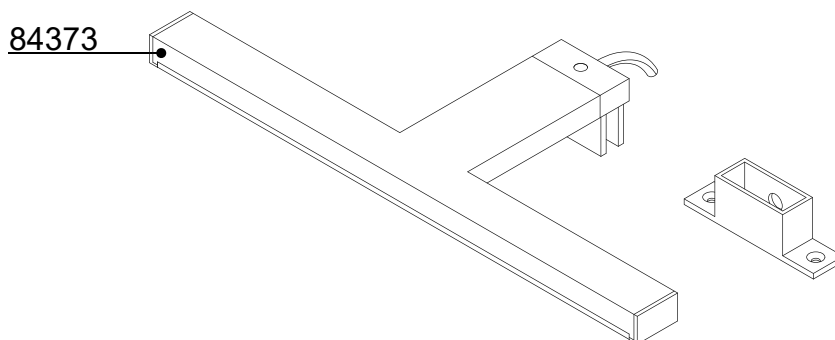

Dieses Produkt enthält eine Lichtquelle der Energieeffizienzklasse G.

This product contains a light source of energy efficiency class G.

84373

84375

1	2
	
8 x 8mm	3 x 16mm
1 x	2 x

FACKELMANN® GmbH + Co. KG

Sebastian-Fackelmann-Str. 6
91217 Hersbruck • Deutschland
FAX: 09151/811-294
Servicetelefon: 09151/811-206
servicebm@fackelmann.de
www.fackelmann.de

**Montage an Spiegel-Elementen:
Mounting on mirror elements:**

Spiegelstärke max. 6mm
Thickness of mirror max. 6mm

1	
	8 x 8mm
1 x	

**Montage auf Spiegelschränken:
Mounting on mirror cabinets:**

1	2
	
8 x 8mm	3 x 16mm
1 x	2 x

Der Netzanschluss über eine 230V-Steckdose (IP 20) darf nur in Zone 3 erfolgen.