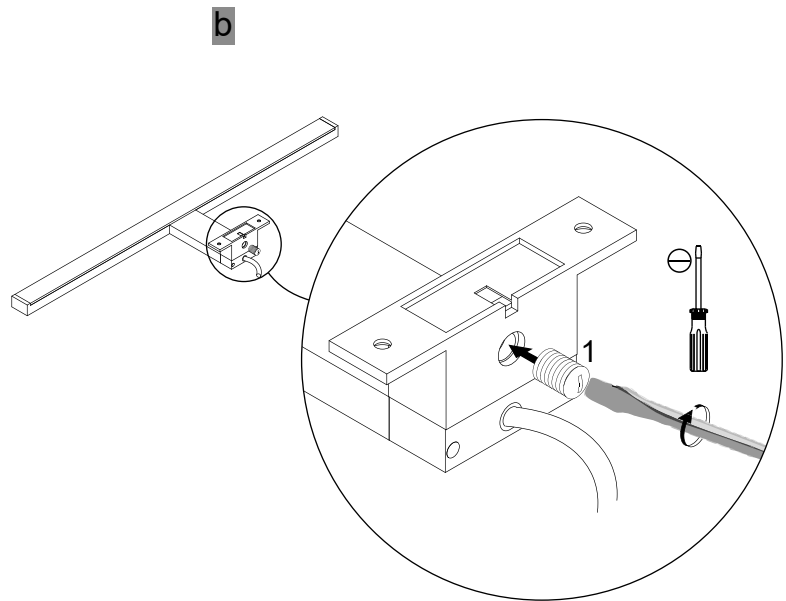

Spiegelstärke max. 6mm
Thickness of mirror max. 6mm

1	
	8 x 8mm
1 x	

**Montage auf Spiegelschränken:
Mounting on mirror cabinets:**

1	2
	
8 x 8mm	3 x 16mm
1 x	2 x

Der Netzanschluss über eine 230V-Steckdose (IP 20) darf nur in Zone 3 erfolgen.