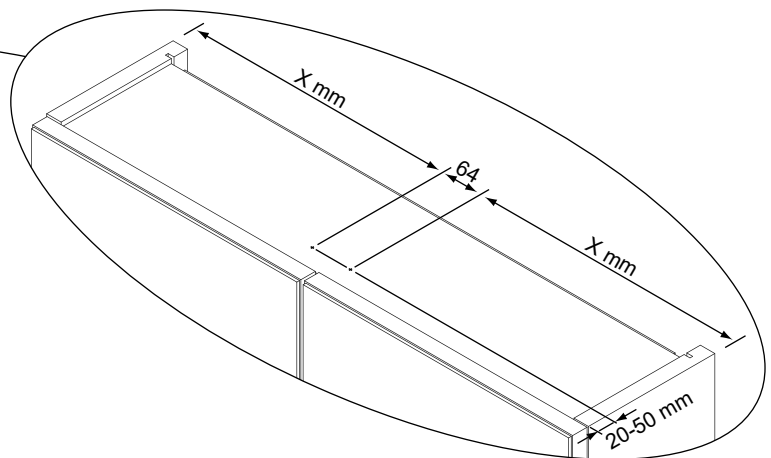

Spiegelstärke max. 6mm
Thickness of mirror max. 6mm

1	
	8 x 8mm
1 x	

**Montage auf Spiegelschränken:
Mounting on mirror cabinets:**

1	2
	
8 x 8mm	3 x 16mm
1 x	2 x

Der Netzanschluss über eine 230V-Steckdose (IP 20) darf nur in Zone 3 erfolgen.