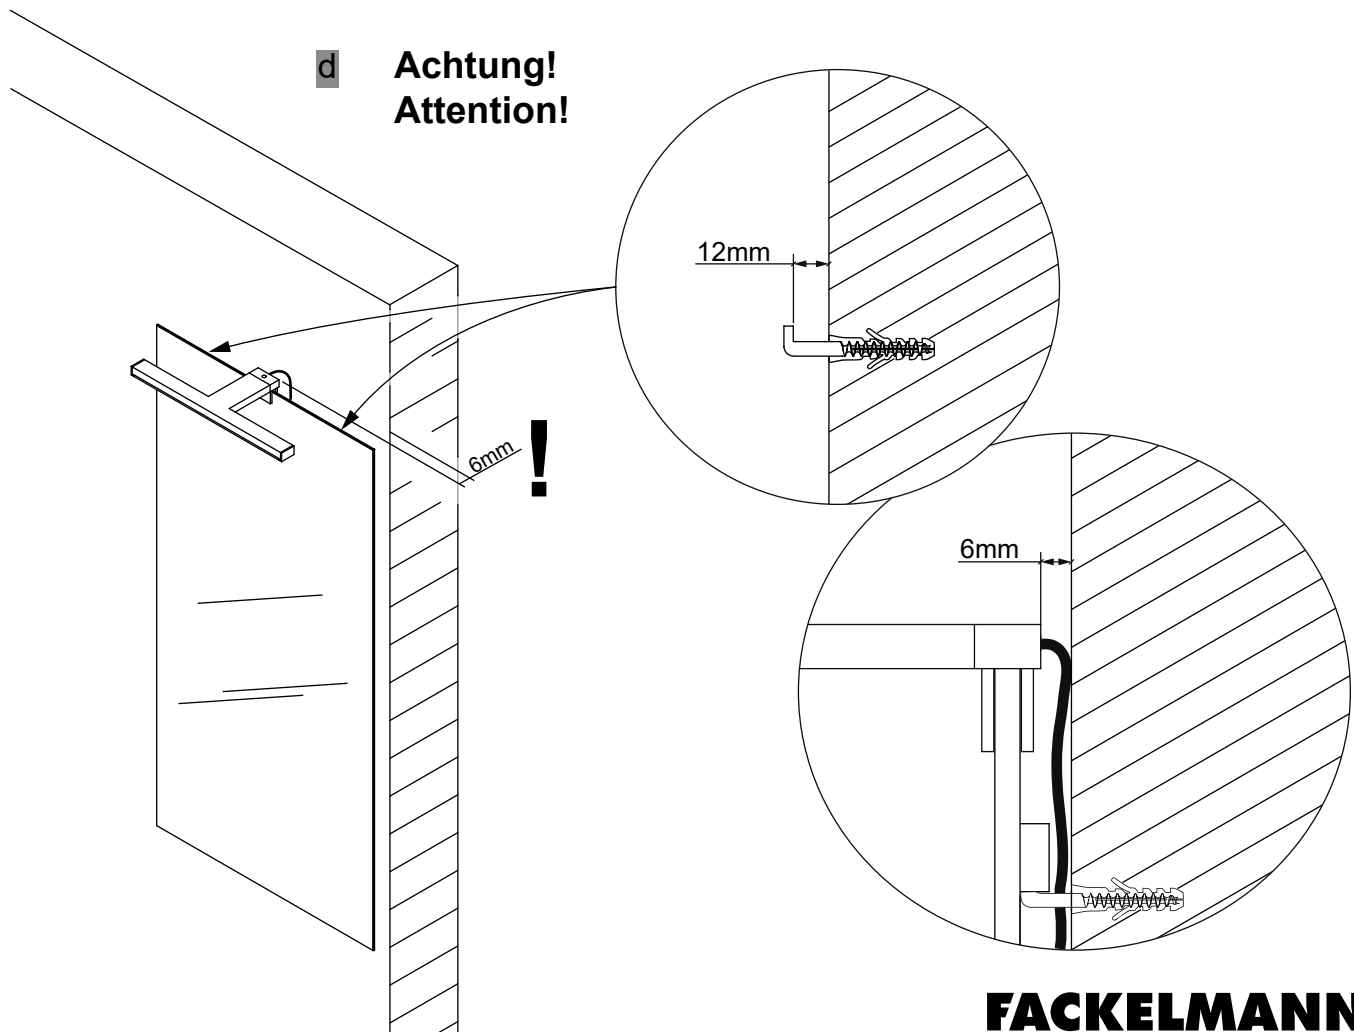

Dieses Produkt enthält eine Lichtquelle der Energieeffizienzklasse G.

This product contains a light source of energy efficiency class G.

84373

84375

1	2
	
8 x 8mm	3 x 16mm
1 x	2 x

FACKELMANN® GmbH + Co. KG

Sebastian-Fackelmann-Str. 6
91217 Hersbruck • Deutschland
FAX: 09151/811-294
Servicetelefon: 09151/811-206
servicebm@fackelmann.de
www.fackelmann.de

**Montage an Spiegel-Elementen:
Mounting on mirror elements:**

Spiegelstärke max. 6mm
Thickness of mirror max. 6mm

1	
	8 x 8mm
1 x	

**Montage auf Spiegelschränken:
Mounting on mirror cabinets:**

1	2
	
8 x 8mm	3 x 16mm
1 x	2 x

Der Netzanschluss über eine 230V-Steckdose (IP 20) darf nur in Zone 3 erfolgen.