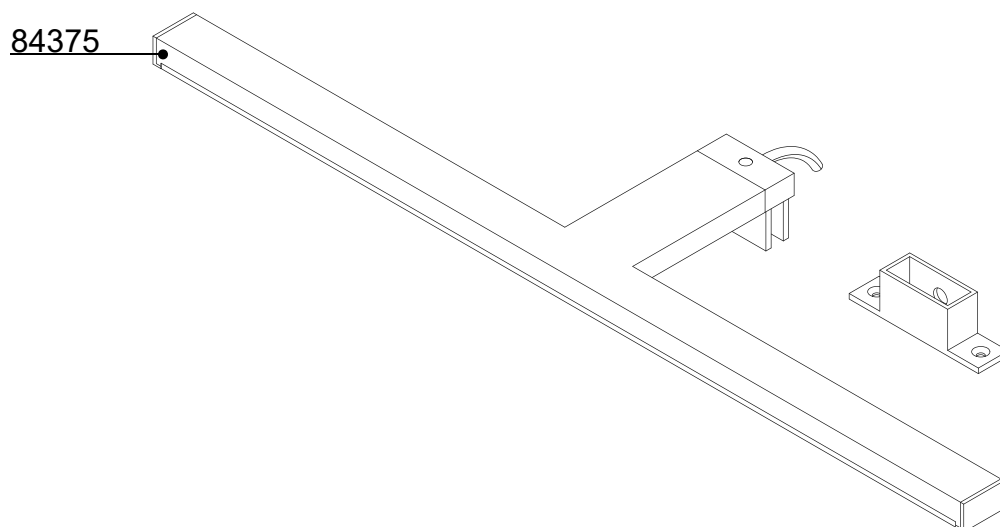

Dieses Produkt enthält eine Lichtquelle der Energieeffizienzklasse G.

This product contains a light source of energy efficiency class G.

84373

84375

1	2
	
8 x 8mm	3 x 16mm
1 x	2 x

FACKELMANN® GmbH + Co. KG

Sebastian-Fackelmann-Str. 6
91217 Hersbruck • Deutschland
FAX: 09151/811-294
Servicetelefon: 09151/811-206
servicebm@fackelmann.de
www.fackelmann.de

**Montage an Spiegel-Elementen:
Mounting on mirror elements:**

Spiegelstärke max. 6mm
Thickness of mirror max. 6mm

1	
	8 x 8mm
1 x	

**Montage auf Spiegelschränken:
Mounting on mirror cabinets:**

1	2
	
8 x 8mm	3 x 16mm
1 x	2 x

Der Netzanschluss über eine 230V-Steckdose (IP 20) darf nur in Zone 3 erfolgen.