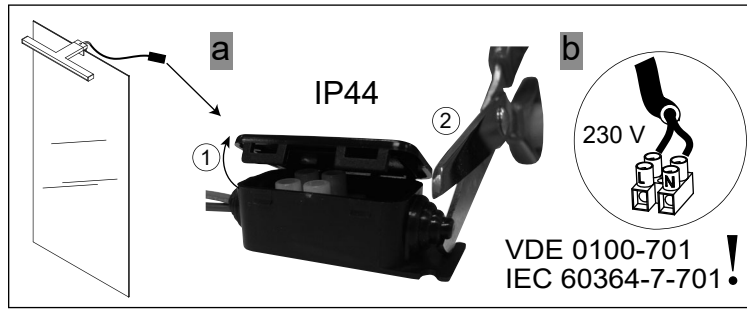

Dieses Produkt enthält eine Lichtquelle der Energieeffizienzklasse G.

This product contains a light source of energy efficiency class G.

84373

84375

1	2
	
8 x 8mm	3 x 16mm
1 x	2 x

FACKELMANN® GmbH + Co. KG

Spiegelstärke max. 6mm
Thickness of mirror max. 6mm

1	
	8 x 8mm
1 x	

**Montage auf Spiegelschränken:
Mounting on mirror cabinets:**

1	2
	
8 x 8mm	3 x 16mm
1 x	2 x

Der Netzanschluss über eine 230V-Steckdose (IP 20) darf nur in Zone 3 erfolgen.