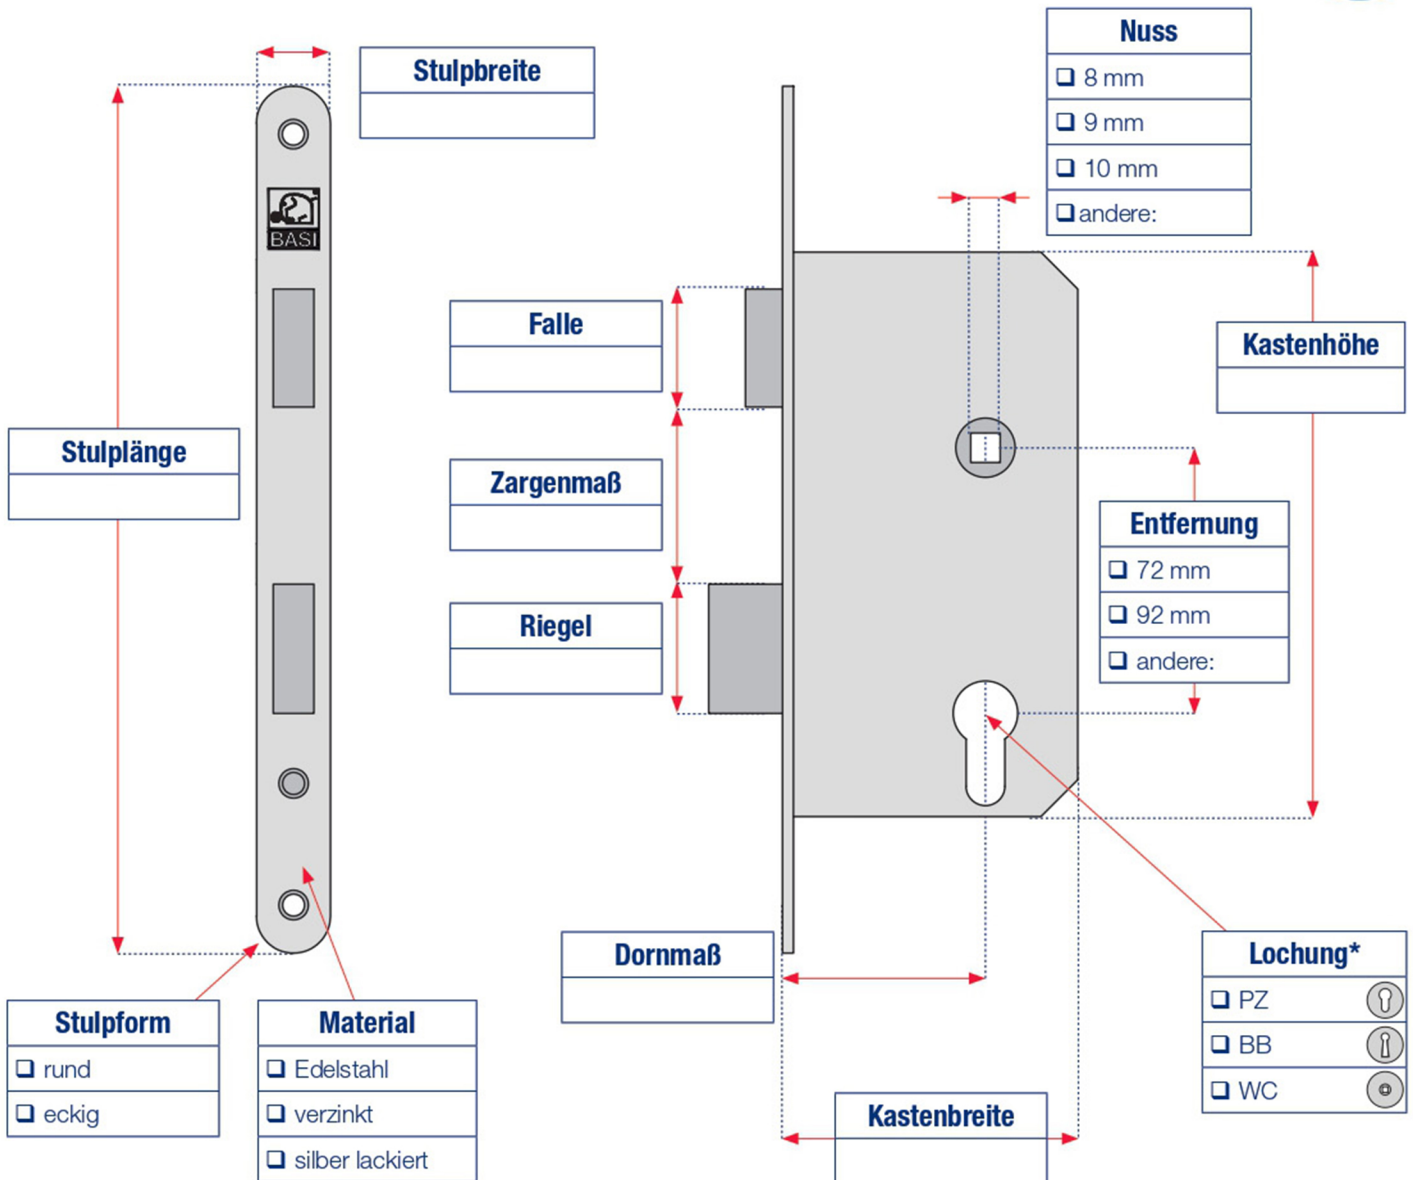

Einsteckschloss

Auswählen. Messen. Bestellen.

* PZ = Profilzylinder, BB = Buntbart, WC = WC-Lochung