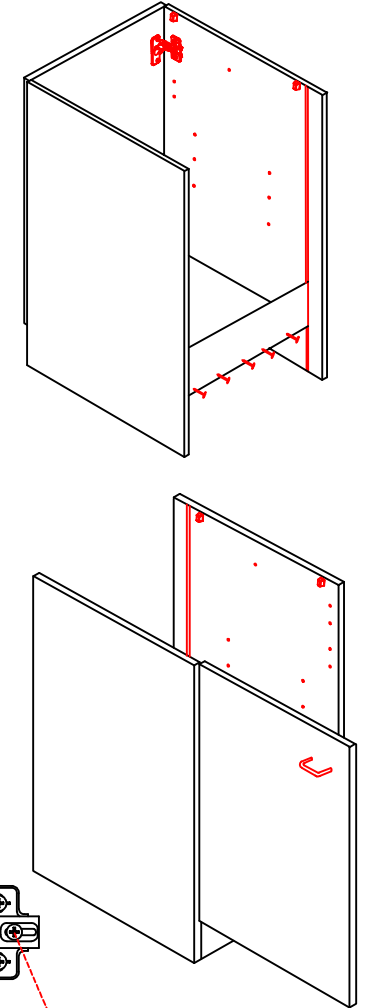

# SPU 50 Varianto Blocktype

Montageanleitung / Notice de montage / Assembly instruction

Flex-Well Vertriebs  
GmbH & Co. KG  
Industriestr. 80  
32120 Hiddenhausen  
info@flex-well.de

2x 4x

Ø5mm 4x 14x

4x

2x 1x 4x 3,5x15

# US 40 B/ 50 B/ 60 B Variante (Blocktype)

Montageanleitung / Notice de montage / Assembly instruction

Flex-Well Vertriebs  
GmbH & Co. KG  
Industriestr. 80  
32120 Hiddenhausen  
info@flex-well.de

2x 4x

→ ↑ →

2x 2x 4x

Ø8mm

L

R

Ø5mm

8x 8x 12x

L