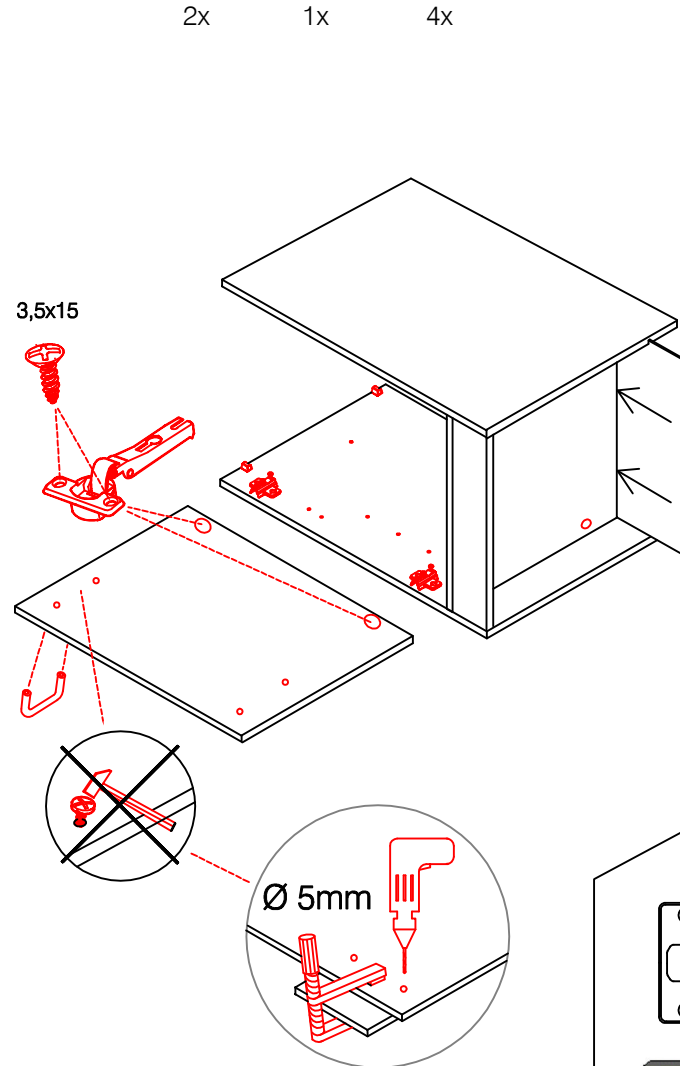

# SPU 50 Varianto Blocktype

Montageanleitung / Notice de montage / Assembly instruction

Flex-Well Vertriebs  
GmbH & Co. KG  
Industriestr. 80  
32120 Hiddenhausen  
info@flex-well.de

2x 4x

Ø5mm 4x 14x

4x

2x 1x 4x 3,5x15

5x 4x 3,5x30

# US 40 B/ 50 B/ 60 B Variante (Blocktype)

Montageanleitung / Notice de montage / Assembly instruction

Flex-Well Vertriebs  
GmbH & Co. KG  
Industriestr. 80  
32120 Hiddenhausen  
info@flex-well.de

2x 4x

→ ↑ →

2x 2x 4x

Ø8mm

L

R

Ø5mm

8x 8x 12x

L