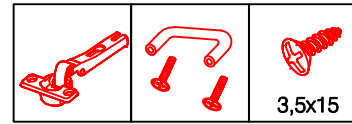

# SPU 50 Varianto Blocktype

Montageanleitung / Notice de montage / Assembly instruction

Flex-Well Vertriebs  
GmbH & Co. KG  
Industriestr. 80  
32120 Hiddenhausen  
info@flex-well.de

2x 4x

Ø5mm 4x 14x

4x

2x 1x 4x 3,5x15