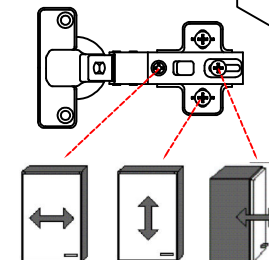

# SPU 50 Varianto Blocktype

Montageanleitung / Notice de montage / Assembly instruction

Flex-Well Vertriebs  
GmbH & Co. KG  
Industriestr. 80  
32120 Hiddenhausen  
info@flex-well.de

2x 4x

Ø5mm 4x 14x

4x

2x 1x 4x 3,5x15

# US 40 B/ 50 B/ 60 B Variante (Blocktype)

Montageanleitung / Notice de montage / Assembly instruction

Flex-Well Vertriebs  
GmbH & Co. KG  
Industriestr. 80  
32120 Hiddenhausen  
info@flex-well.de

2x 4x