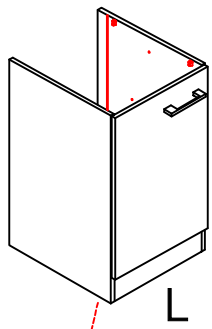

# SPU 50 Varianto Blocktype

Montageanleitung / Notice de montage / Assembly instruction

Flex-Well Vertriebs  
GmbH & Co. KG  
Industriestr. 80  
32120 Hiddenhausen  
info@flex-well.de

2x 4x

Ø5mm 4x 14x

4x

2x 1x 4x 3,5x15

→ ↑ →

2x 2x 4x

Ø8mm

L

R

Ø5mm

8x 8x 12x

L