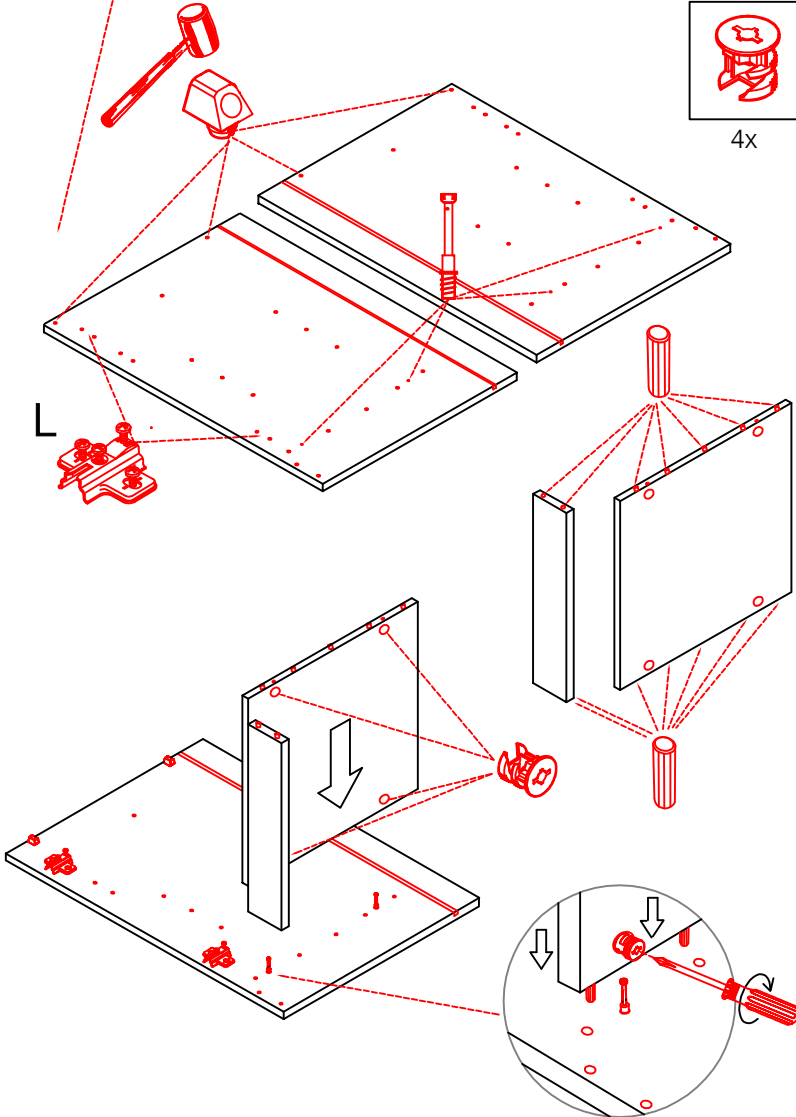

# SPU 50 Varianto Blocktype

Montageanleitung / Notice de montage / Assembly instruction

Flex-Well Vertriebs  
GmbH & Co. KG  
Industriestr. 80  
32120 Hiddenhausen  
info@flex-well.de

2x 4x

Ø5mm 4x 14x

4x

2x 1x 4x 3,5x15

5x 4x 3,5x30

# US 40 B/ 50 B/ 60 B Variante (Blocktype)

Montageanleitung / Notice de montage / Assembly instruction

Flex-Well Vertriebs  
GmbH & Co. KG  
Industriestr. 80  
32120 Hiddenhausen  
info@flex-well.de

2x 4x

→ ↑ →

2x 2x 4x

Ø8mm

L

R

Ø5mm

8x 8x 12x

L