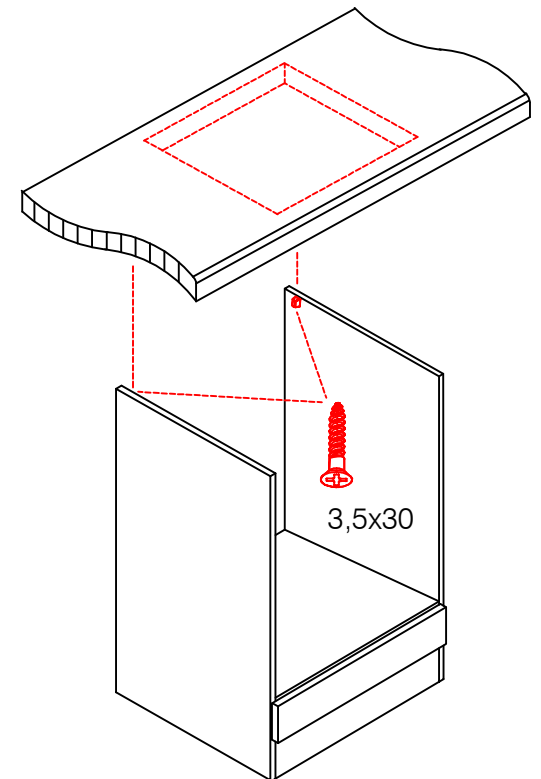

# HU 60 Blocktype Varianto

Montageanleitung / Notice de montage / Assembly instruction

Flex-Well Vertriebs  
GmbH & Co.KG  
Industriestr. 80  
32120 Hiddenhausen  
info@flex-well.de

2x 2x 4x

Ø8mm

L

R

Ø 5mm