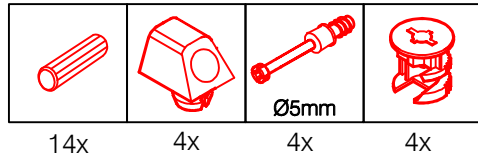

# HU 60 Blocktype Varianto

Montageanleitung / Notice de montage / Assembly instruction

Flex-Well Vertriebs  
GmbH & Co.KG  
Industriestr. 80  
32120 Hiddenhausen  
info@flex-well.de

2x 2x 4x

Ø8mm

L

R

Ø 5mm