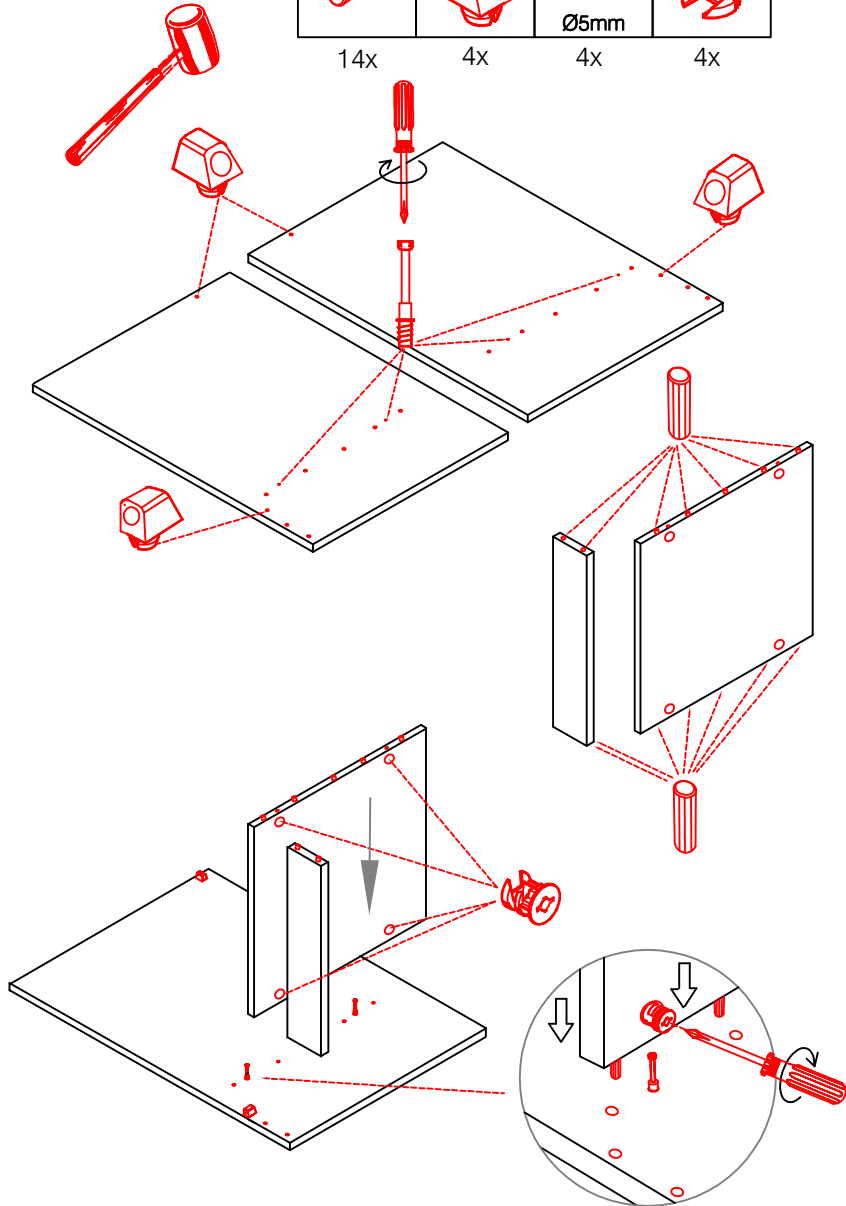

# HU 60 Blocktype Varianto

Montageanleitung / Notice de montage / Assembly instruction

Flex-Well Vertriebs  
GmbH & Co.KG  
Industriestr. 80  
32120 Hiddenhausen  
info@flex-well.de

2x 2x 4x

Ø8mm

L

R

Ø 5mm