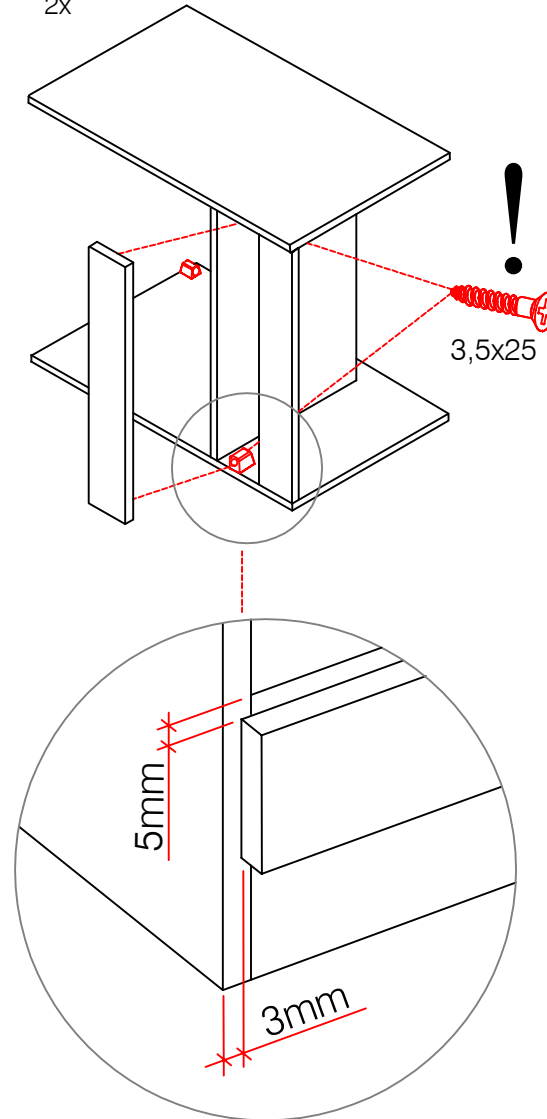

# HU 60 Blocktype Varianto

Montageanleitung / Notice de montage / Assembly instruction

Flex-Well Vertriebs  
GmbH & Co.KG  
Industriestr. 80  
32120 Hiddenhausen  
info@flex-well.de

2x 2x 4x

Ø8mm

L

R

Ø 5mm