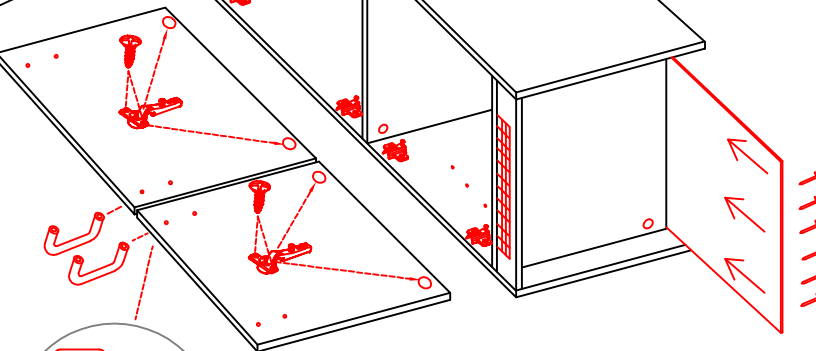

12x

2x

Wandbefestigung, Kippsicherung

1x

1x

1x

1x

24x

1x

2x

4x

4x

DSPU 100 Blocktype

Varianto

Montageanleitung / Notice de montage / Assembly instruction

Flex-Well Vertriebs
 GmbH & Co.KG
 Industriestr. 80
 32120 Hiddenhausen
 info@flex-well.de

4x 4x 14x 4x 4x

4x 8x 10x 2x 2x

4x

2x 2x 4x
Ø8mm

Ø5mm 8x 8x 12x

H 30 / H 40 / H 50 / H 60 / KH 60-32 / HG 50 / HGH 50
H 50-68 / H 60-68 / H 50-89 / H 60-89 -Varianto
Montageanleitung / Notice de montage / Assembly instruction