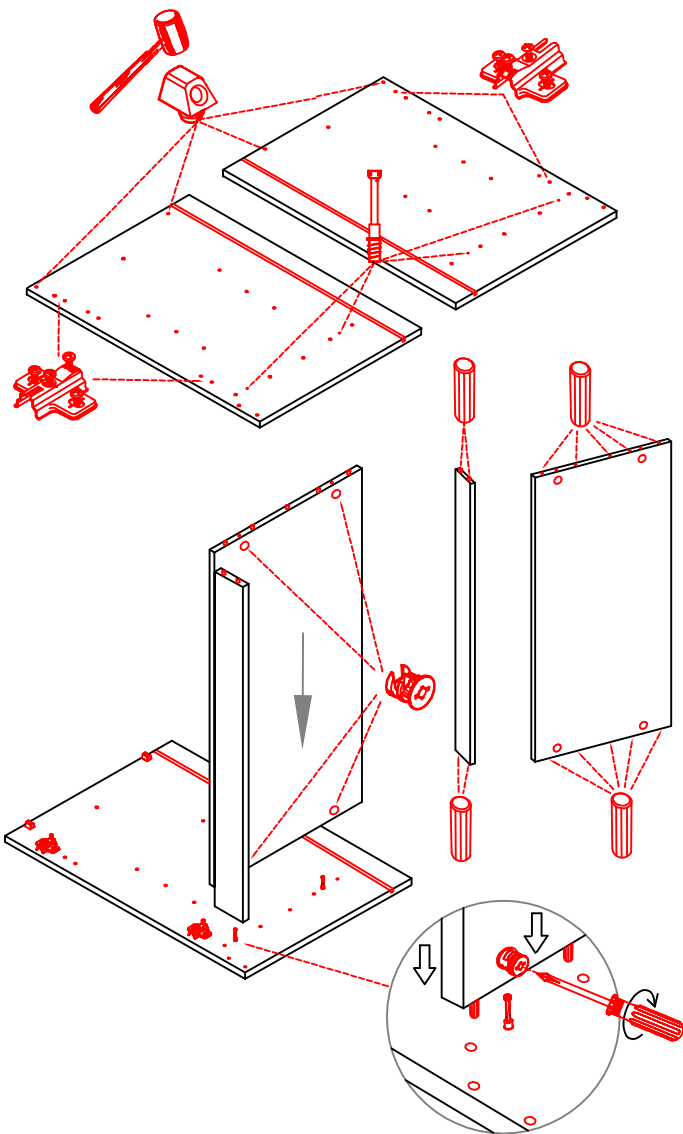

1x

2x

4x

4x

DSPU 100 Blocktype

Varianto

Montageanleitung / Notice de montage / Assembly instruction

Flex-Well Vertriebs
 GmbH & Co.KG
 Industriestr. 80
 32120 Hiddenhausen
 info@flex-well.de

4x 4x 14x 4x 4x

4x 8x 10x 2x 2x

4x

2x 2x 4x
Ø8mm

Ø5mm 8x 8x 12x

H 30 / H 40 / H 50 / H 60 / KH 60-32 / HG 50 / HGH 50
H 50-68 / H 60-68 / H 50-89 / H 60-89 -Varianto
Montageanleitung / Notice de montage / Assembly instruction

Flex-Well Vertriebs
GmbH & Co.KG
Industriestr. 80
32120 Hiddenhausen
info@flex-well.de

4x 12x 2x 1x 4x
3,5x15

8x 2x 2x
Ø8mm

US 40 B/ 50 B/ 60 B Variante (Blocktype)

Montageanleitung / Notice de montage / Assembly instruction