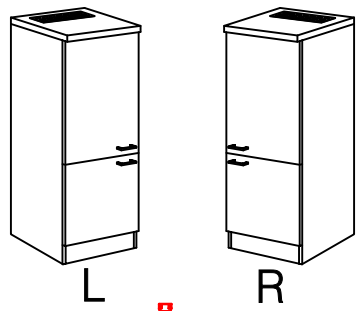

DGIT 60 Variante

Montageanleitung / Notice de montage / Assembly instruction

Flex-Well Vertrieb
GmbH & Co.KG
Industriestr. 80
32120 Hiddenhausen
info@flex-well.de

12x

4x

8x

4x

20x

12x

2x

Wandbefestigung, Kippsicherung

1x

1x

1x

1x

24x

4x 4x 14x 4x 4x

4x 8x 10x 2x 2x

4x

2x 2x 4x
Ø8mm

Ø5mm 8x 8x 12x

H 30 / H 40 / H 50 / H 60 / KH 60-32 / HG 50 / HGH 50
H 50-68 / H 60-68 / H 50-89 / H 60-89 -Varianto
Montageanleitung / Notice de montage / Assembly instruction