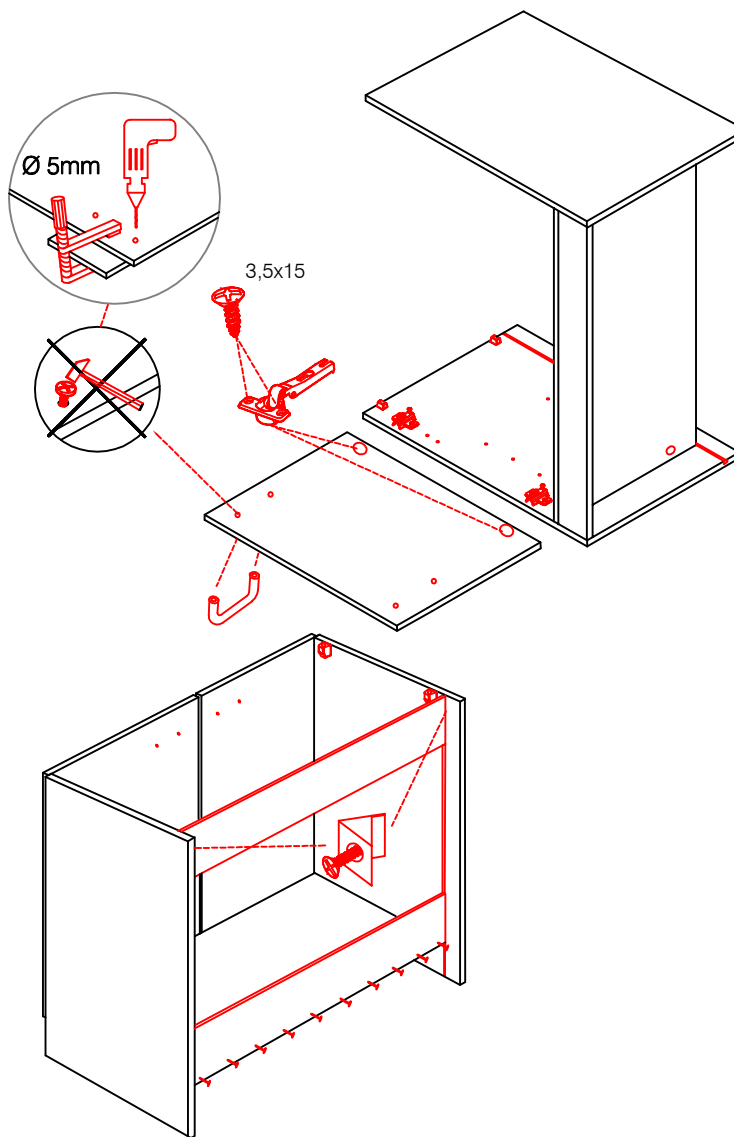

1x

2x

4x

4x

DSPU 100 Blocktype

Varianto

Montageanleitung / Notice de montage / Assembly instruction

Flex-Well Vertriebs
 GmbH & Co.KG
 Industriestr. 80
 32120 Hiddenhausen
 info@flex-well.de

4x 4x 14x 4x 4x

4x 8x 10x 2x 2x

4x

2x 2x 4x
Ø8mm

Ø5mm 8x 8x 12x

H 30 / H 40 / H 50 / H 60 / KH 60-32 / HG 50 / HGH 50
H 50-68 / H 60-68 / H 50-89 / H 60-89 -Varianto
Montageanleitung / Notice de montage / Assembly instruction

Flex-Well Vertriebs
GmbH & Co.KG
Industriestr. 80
32120 Hiddenhausen
info@flex-well.de

4x 12x 2x 1x 4x
3,5x15

8x 2x 2x
Ø8mm

US 40 B/ 50 B/ 60 B Variante (Blocktype)

Montageanleitung / Notice de montage / Assembly instruction