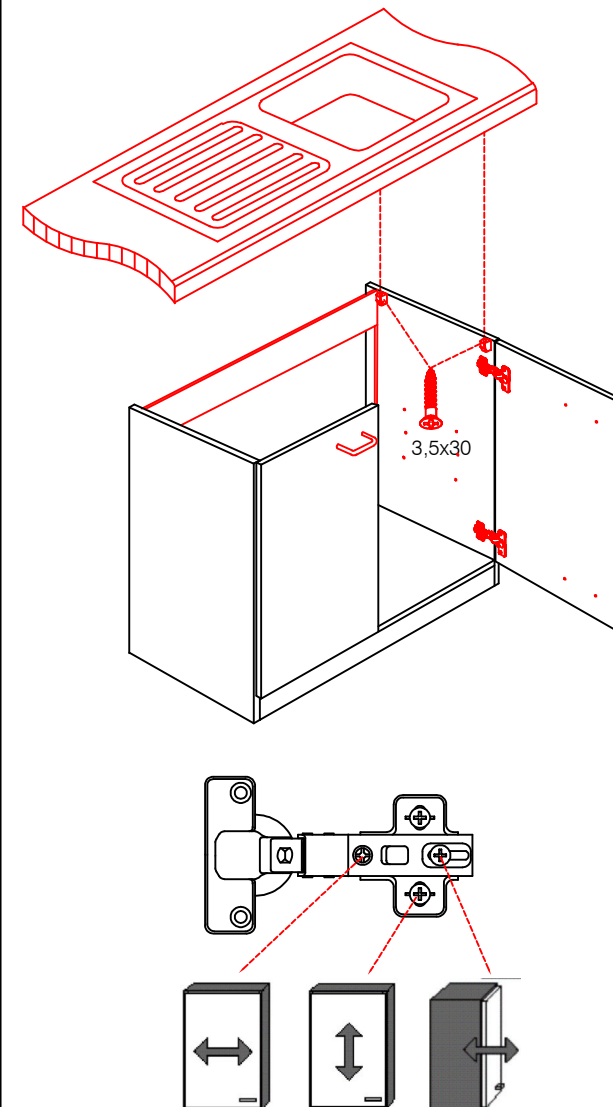

1x

2x

4x

4x

DSPU 100 Blocktype

Varianto

Montageanleitung / Notice de montage / Assembly instruction

Flex-Well Vertriebs
 GmbH & Co.KG
 Industriestr. 80
 32120 Hiddenhausen
 info@flex-well.de

4x 4x 14x 4x 4x

4x 8x 10x 2x 2x

4x

2x 2x 4x
Ø8mm

Ø5mm 8x 8x 12x

H 30 / H 40 / H 50 / H 60 / KH 60-32 / HG 50 / HGH 50
H 50-68 / H 60-68 / H 50-89 / H 60-89 -Varianto
Montageanleitung / Notice de montage / Assembly instruction

Flex-Well Vertriebs
GmbH & Co.KG
Industriestr. 80
32120 Hiddenhausen
info@flex-well.de

4x 12x 2x 1x 4x
3,5x15

8x 2x 2x
Ø8mm

US 40 B/ 50 B/ 60 B Variante (Blocktype)

Montageanleitung / Notice de montage / Assembly instruction