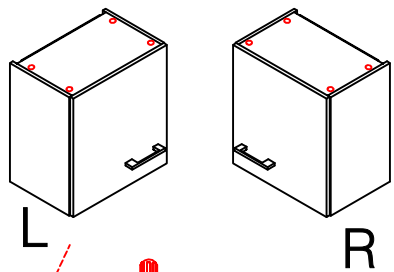

4x 4x 14x 4x 4x

4x 8x 10x 2x 2x

4x

2x 2x 4x
Ø8mm

Ø5mm 8x 8x 12x

H 30 / H 40 / H 50 / H 60 / KH 60-32 / HG 50 / HGH 50
H 50-68 / H 60-68 / H 50-89 / H 60-89 -Varianto
Montageanleitung / Notice de montage / Assembly instruction

Flex-Well Vertriebs
GmbH & Co.KG
Industriestr. 80
32120 Hiddenhausen
info@flex-well.de

4x 12x 2x 1x 4x
3,5x15

8x 2x 2x
Ø8mm

US 40 B/ 50 B/ 60 B Variante (Blocktype)

Montageanleitung / Notice de montage / Assembly instruction