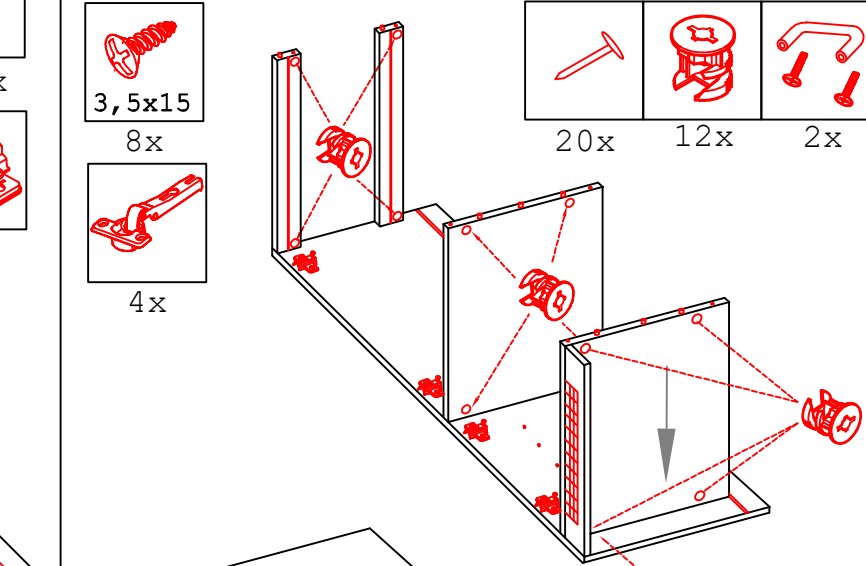

12x

2x

Wandbefestigung, Kippsicherung

1x

1x

1x

1x

24x

1x

2x

4x

4x

DSPU 100 Blocktype

Varianto

Montageanleitung / Notice de montage / Assembly instruction

Flex-Well Vertriebs
 GmbH & Co.KG
 Industriestr. 80
 32120 Hiddenhausen
 info@flex-well.de

4x 4x 14x 4x 4x

4x 8x 10x 2x 2x

4x

2x 2x 4x
Ø8mm

Ø5mm 8x 8x 12x

H 30 / H 40 / H 50 / H 60 / KH 60-32 / HG 50 / HGH 50
H 50-68 / H 60-68 / H 50-89 / H 60-89 -Varianto
Montageanleitung / Notice de montage / Assembly instruction