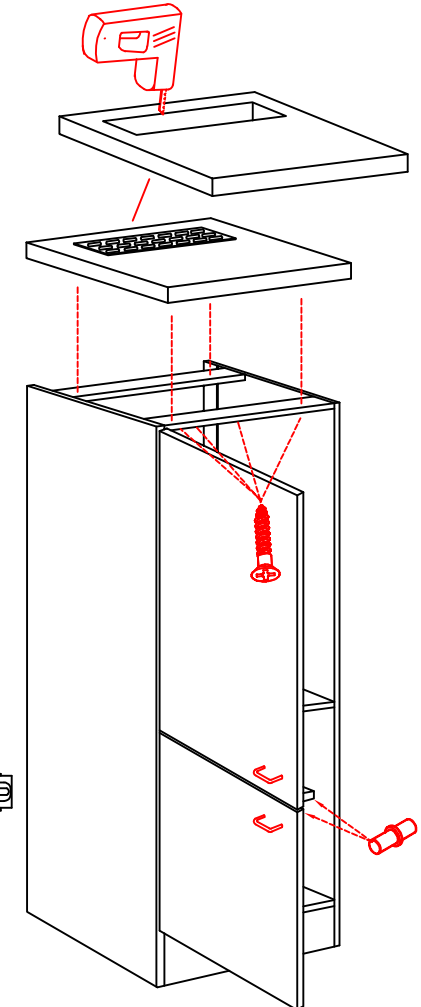

1x

2x

4x

4x

DSPU 100 Blocktype

Varianto

Montageanleitung / Notice de montage / Assembly instruction

Flex-Well Vertriebs
 GmbH & Co.KG
 Industriestr. 80
 32120 Hiddenhausen
 info@flex-well.de

4x 4x 14x 4x 4x

4x 8x 10x 2x 2x

4x

2x 2x 4x
Ø8mm

Ø5mm 8x 8x 12x

H 30 / H 40 / H 50 / H 60 / KH 60-32 / HG 50 / HGH 50
H 50-68 / H 60-68 / H 50-89 / H 60-89 -Varianto
Montageanleitung / Notice de montage / Assembly instruction

Flex-Well Vertriebs
GmbH & Co.KG
Industriestr. 80
32120 Hiddenhausen
info@flex-well.de

4x 12x 2x 1x 4x
3,5x15

8x 2x 2x
Ø8mm

US 40 B/ 50 B/ 60 B Variante (Blocktype)

Montageanleitung / Notice de montage / Assembly instruction