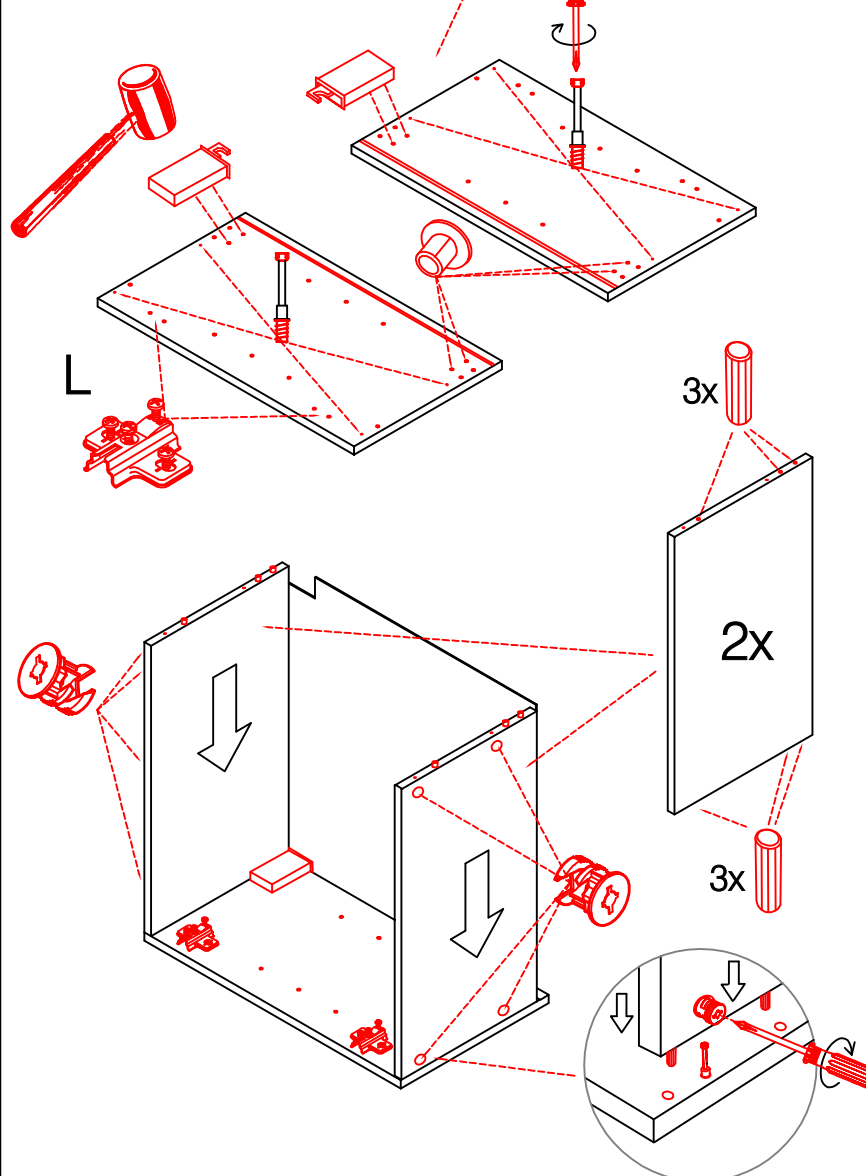

4x 4x 14x 4x 4x

4x 8x 10x 2x 2x

4x

2x 2x 4x
Ø8mm

Ø5mm 8x 8x 12x

H 30 / H 40 / H 50 / H 60 / KH 60-32 / HG 50 / HGH 50
H 50-68 / H 60-68 / H 50-89 / H 60-89 -Varianto
Montageanleitung / Notice de montage / Assembly instruction

Flex-Well Vertriebs
GmbH & Co.KG
Industriestr. 80
32120 Hiddenhausen
info@flex-well.de

4x 12x 2x 1x 4x
3,5x15

8x 2x 2x
Ø8mm

US 40 B/ 50 B/ 60 B Variante (Blocktype)

Montageanleitung / Notice de montage / Assembly instruction