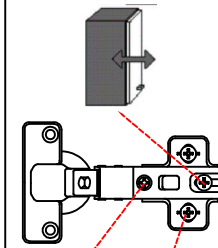

1x

2x

4x

4x

DSPU 100 Blocktype

Varianto

Montageanleitung / Notice de montage / Assembly instruction

Flex-Well Vertriebs
 GmbH & Co.KG
 Industriestr. 80
 32120 Hiddenhausen
 info@flex-well.de

4x 4x 14x 4x 4x

4x 8x 10x 2x 2x

4x

2x 2x 4x
Ø8mm

Ø5mm 8x 8x 12x

H 30 / H 40 / H 50 / H 60 / KH 60-32 / HG 50 / HGH 50
H 50-68 / H 60-68 / H 50-89 / H 60-89 -Varianto
Montageanleitung / Notice de montage / Assembly instruction

Flex-Well Vertriebs
GmbH & Co.KG
Industriestr. 80
32120 Hiddenhausen
info@flex-well.de

4x 12x 2x 1x 4x
3,5x15

8x 2x 2x
Ø8mm

US 40 B/ 50 B/ 60 B Variante (Blocktype)

Montageanleitung / Notice de montage / Assembly instruction