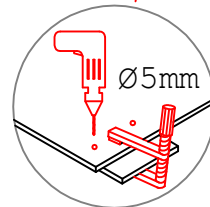

Wandbefestigung, Kippsicherung

1x

1x

1x

1x

24x

1x

2x