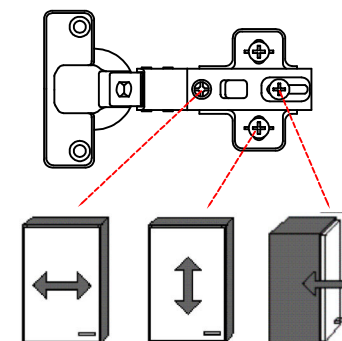

1x

2x

4x

4x

DSPU 100 Blocktype

Varianto

Montageanleitung / Notice de montage / Assembly instruction

Flex-Well Vertriebs
 GmbH & Co.KG
 Industriestr. 80
 32120 Hiddenhausen
 info@flex-well.de

4x 4x 14x 4x 4x

4x 8x 10x 2x 2x

4x

2x 2x 4x
Ø8mm

Ø5mm 8x 8x 12x

H 30 / H 40 / H 50 / H 60 / KH 60-32 / HG 50 / HGH 50
H 50-68 / H 60-68 / H 50-89 / H 60-89 -Varianto
Montageanleitung / Notice de montage / Assembly instruction

Flex-Well Vertriebs
GmbH & Co.KG
Industriestr. 80
32120 Hiddenhausen
info@flex-well.de

4x 12x 2x 1x 4x
3,5x15

8x 2x 2x
Ø8mm

US 40 B/ 50 B/ 60 B Variante (Blocktype)

Montageanleitung / Notice de montage / Assembly instruction