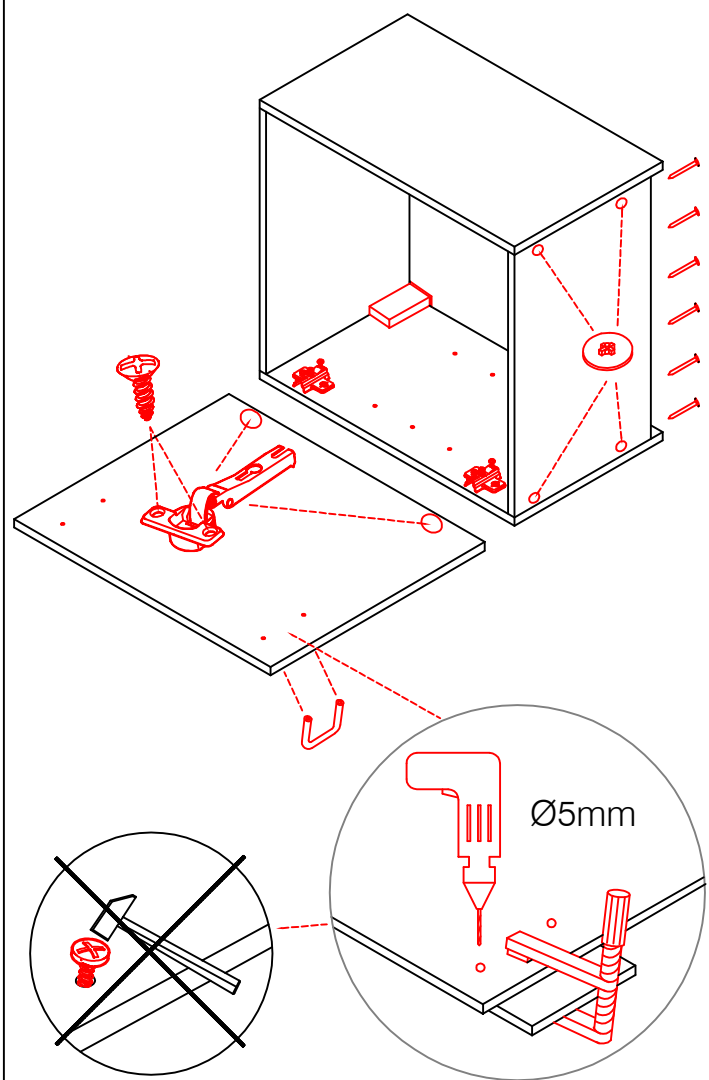

4x 4x 14x 4x 4x

4x 8x 10x 2x 2x

4x

2x 2x 4x
Ø8mm

Ø5mm 8x 8x 12x

H 30 / H 40 / H 50 / H 60 / KH 60-32 / HG 50 / HGH 50
H 50-68 / H 60-68 / H 50-89 / H 60-89 -Varianto
Montageanleitung / Notice de montage / Assembly instruction

Flex-Well Vertriebs
GmbH & Co.KG
Industriestr. 80
32120 Hiddenhausen
info@flex-well.de

4x 12x 2x 1x 4x
3,5x15

8x 2x 2x
Ø8mm

US 40 B/ 50 B/ 60 B Variante (Blocktype)

Montageanleitung / Notice de montage / Assembly instruction