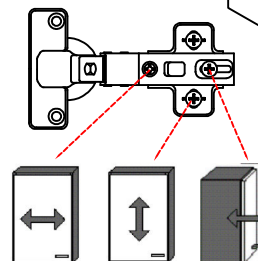

2x

4x

Ø5mm

4x

14x

4x

SPU 50 Varianto Blocktype

Montageanleitung / Notice de montage / Assembly instruction

Flex-Well Vertriebs
GmbH & Co. KG
Industriestr. 80
32120 Hiddenhausen
info@flex-well.de

2x

1x

3,5x15

3,5x15

Ø 5mm

5x

3,5x30