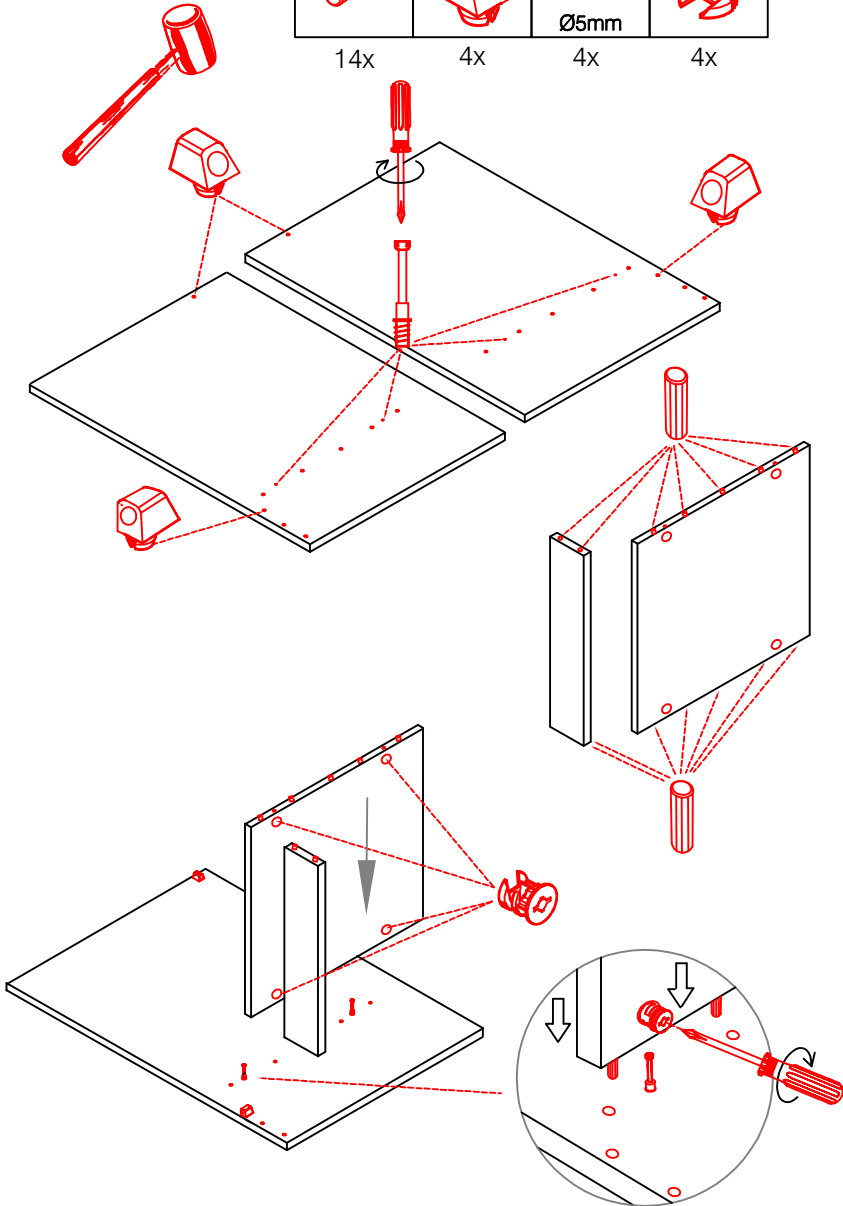

3,5x15
8x

4x

20x

12x

2x

Wandbefestigung, Kippsicherung

4,5x15
1x

1x

Ø8mm
1x

4,5x50
1x

HU 60 Blocktype Varianto

Montageanleitung / Notice de montage / Assembly instruction

Flex-Well Vertriebs
GmbH & Co.KG
Industriestr. 80
32120 Hiddenhausen
info@flex-well.de

2x 2x 4x
Ø8mm

Ø5mm 8x 8x 12x

H 30 / H 40 / H 50 / H 60 / KH 60-32 / HG 50 / HGH 50 H 50-68 / H 60-68 / H 50-89 / H 60-89 -Varianto

Montageanleitung / Notice de montage / Assembly instruction

Flex-Well Vertriebs
GmbH & Co.KG
Industriestr. 80
32120 Hiddenhausen
info@flex-well.de