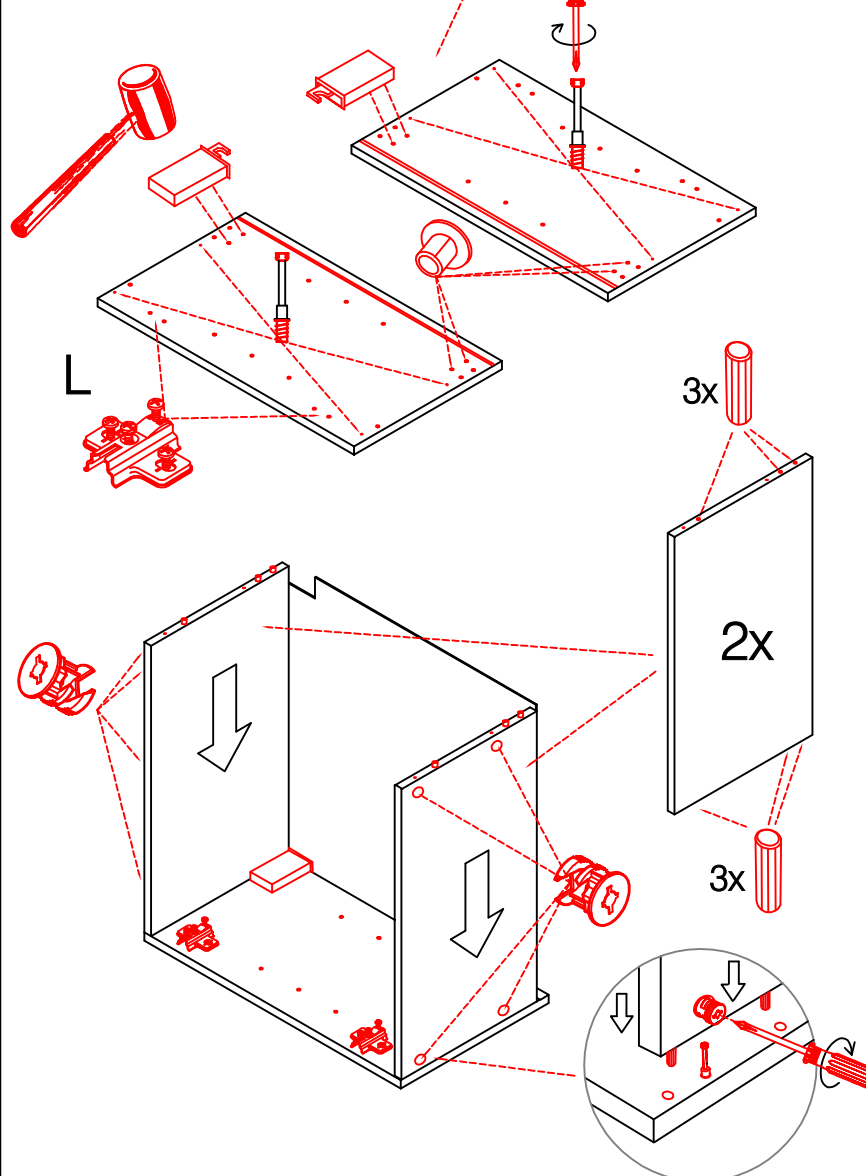

Ø8mm
1x

4,5x50
1x

HU 60 Blocktype Varianto

Montageanleitung / Notice de montage / Assembly instruction

Flex-Well Vertriebs
GmbH & Co.KG
Industriestr. 80
32120 Hiddenhausen
info@flex-well.de

2x 2x 4x
Ø8mm

Ø5mm 8x 8x 12x