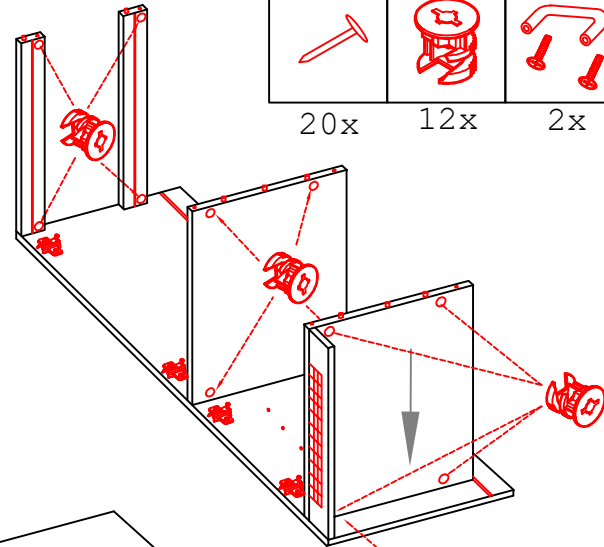

3,5x15
8x

4x

20x

12x

2x

Wandbefestigung, Kippsicherung

4,5x15
1x

1x

Ø8mm
1x

4,5x50
1x

HU 60 Blocktype Varianto

Montageanleitung / Notice de montage / Assembly instruction

Flex-Well Vertriebs
GmbH & Co.KG
Industriestr. 80
32120 Hiddenhausen
info@flex-well.de

2x 2x 4x
Ø8mm

Ø5mm 8x 8x 12x