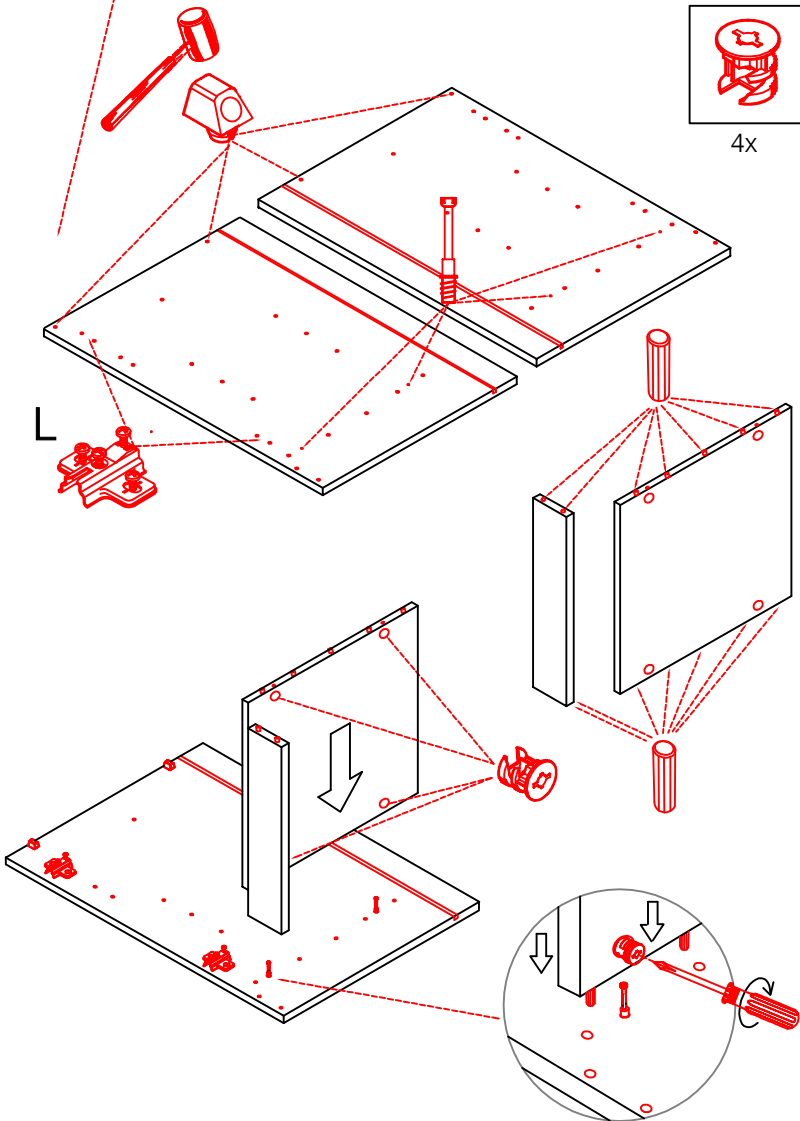

4x 12x 2x 1x 4x
3,5x15

8x 2x 2x
Ø8mm

2x

4x

Ø5mm

4x

14x

4x

SPU 50 Varianto Blocktype

Montageanleitung / Notice de montage / Assembly instruction

Flex-Well Vertriebs
GmbH & Co. KG
Industriestr. 80
32120 Hiddenhausen
info@flex-well.de

2x

1x

3,5x15

3,5x15

Ø 5mm