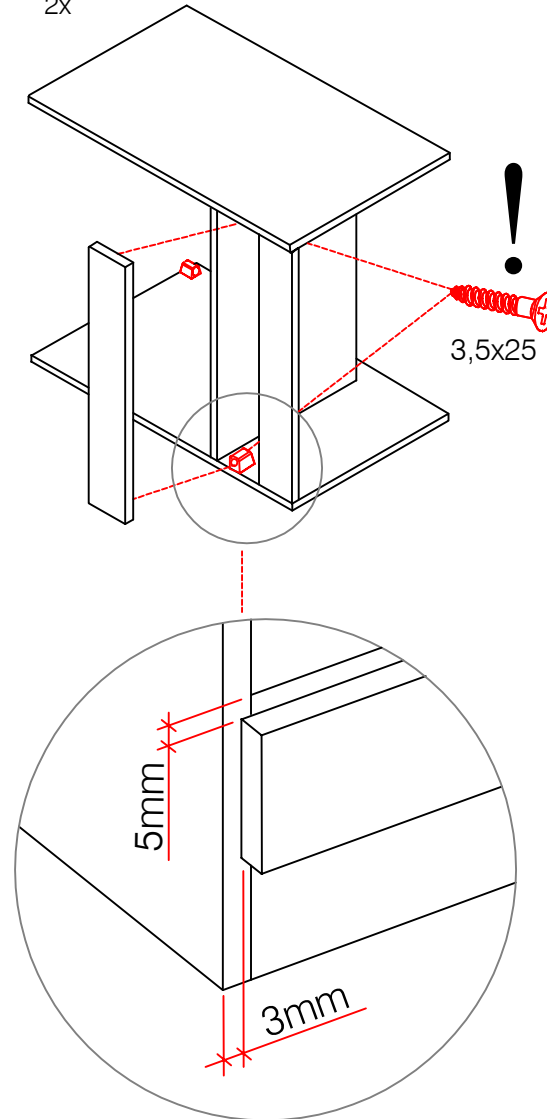

Ø8mm
1x

4,5x50
1x

HU 60 Blocktype Varianto

Montageanleitung / Notice de montage / Assembly instruction

Flex-Well Vertriebs
GmbH & Co.KG
Industriestr. 80
32120 Hiddenhausen
info@flex-well.de

2x 2x 4x
Ø8mm

Ø5mm 8x 8x 12x

SPU 50 Varianto Blocktype

Montageanleitung / Notice de montage / Assembly instruction

Flex-Well Vertriebs
GmbH & Co. KG
Industriestr. 80
32120 Hiddenhausen
info@flex-well.de

2x

1x

3,5x15

3,5x15

Ø 5mm