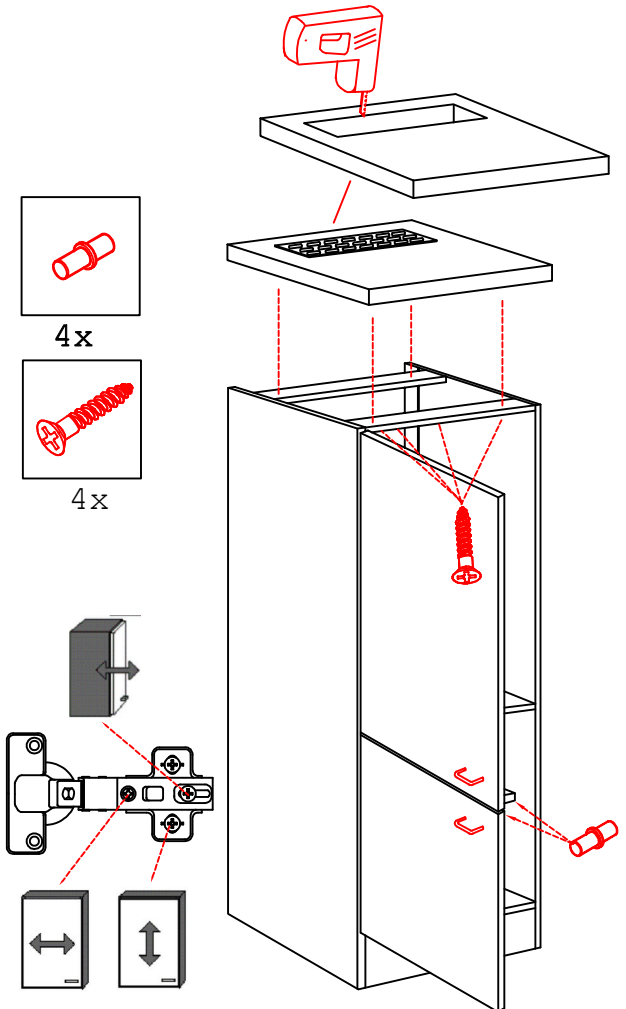

3,5x15
8x

4x

20x

12x

2x

Wandbefestigung, Kippsicherung

4,5x15
1x

1x

Ø8mm
1x

4,5x50
1x

HU 60 Blocktype Varianto

Montageanleitung / Notice de montage / Assembly instruction

Flex-Well Vertriebs
GmbH & Co.KG
Industriestr. 80
32120 Hiddenhausen
info@flex-well.de

2x 2x 4x
Ø8mm

Ø5mm 8x 8x 12x