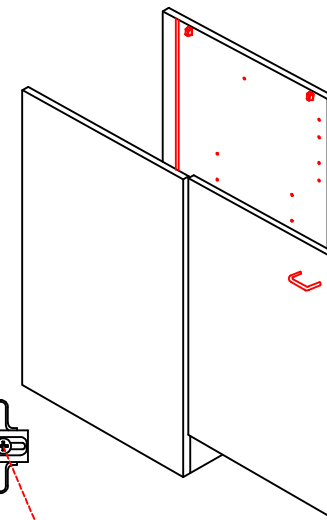

3,5x15

Ø 5mm

5x

3,5x30