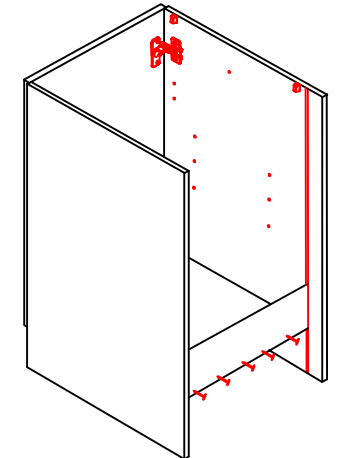

3,5x15

Ø 5mm

5x

3,5x30