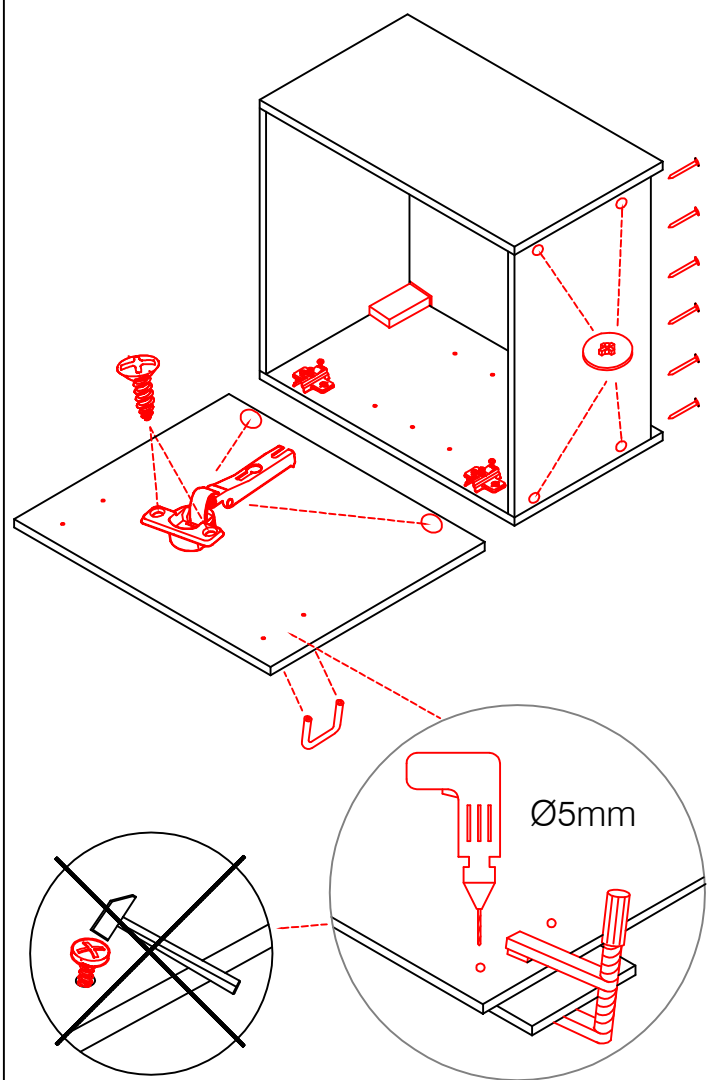

2x 2x 4x
Ø8mm

Ø5mm 8x 8x 12x

H 30 / H 40 / H 50 / H 60 / KH 60-32 / HG 50 / HGH 50 H 50-68 / H 60-68 / H 50-89 / H 60-89 -Varianto

Montageanleitung / Notice de montage / Assembly instruction

Flex-Well Vertriebs
GmbH & Co.KG
Industriestr. 80
32120 Hiddenhausen
info@flex-well.de

4x 12x 2x 1x 4x
3,5x15

8x 2x 2x
Ø8mm