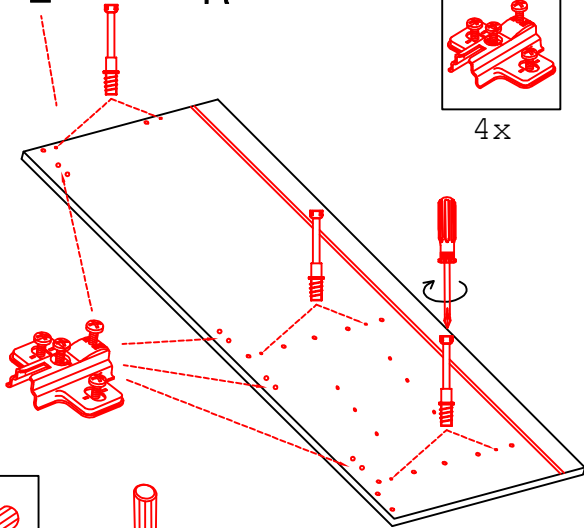

DGIT 60 Variante

Montageanleitung / Notice de montage / Assembly instruction

Flex-Well Vertrieb
GmbH & Co.KG
Industriestr. 80
32120 Hiddenhausen
info@flex-well.de

Ø5mm
12x

4x

24x

1x

2x

3,5x15
8x

4x

20x

12x

2x

Wandbefestigung, Kippsicherung

4,5x15
1x

1x

Ø8mm
1x

4,5x50
1x

HU 60 Blocktype Varianto

Montageanleitung / Notice de montage / Assembly instruction

Flex-Well Vertriebs
GmbH & Co.KG
Industriestr. 80
32120 Hiddenhausen
info@flex-well.de

2x 2x 4x
Ø8mm

Ø5mm 8x 8x 12x