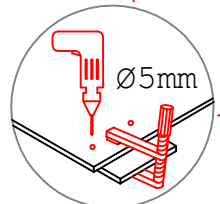

3,5x15
8x

4x

20x

12x

2x

Wandbefestigung, Kippsicherung

4,5x15
1x

1x

Ø8mm
1x

4,5x50
1x

HU 60 Blocktype Varianto

Montageanleitung / Notice de montage / Assembly instruction

Flex-Well Vertriebs
GmbH & Co.KG
Industriestr. 80
32120 Hiddenhausen
info@flex-well.de

2x 2x 4x
Ø8mm

Ø5mm 8x 8x 12x

SPU 50 Varianto Blocktype

Montageanleitung / Notice de montage / Assembly instruction

Flex-Well Vertriebs
GmbH & Co. KG
Industriestr. 80
32120 Hiddenhausen
info@flex-well.de

2x

1x

3,5x15

3,5x15

Ø 5mm

2x

6x

1x

3,5x15

4x

2x

3,5x15

Ø 5mm