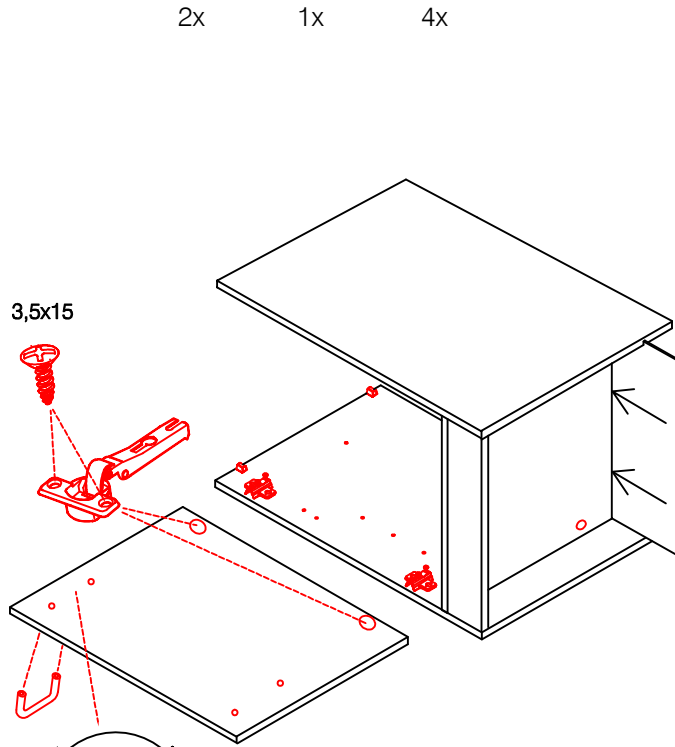

SPU 50 Varianto Blocktype

Montageanleitung / Notice de montage / Assembly instruction

Flex-Well Vertriebs
GmbH & Co. KG
Industriestr. 80
32120 Hiddenhausen
info@flex-well.de

2x

1x

3,5x15

3,5x15

Ø 5mm