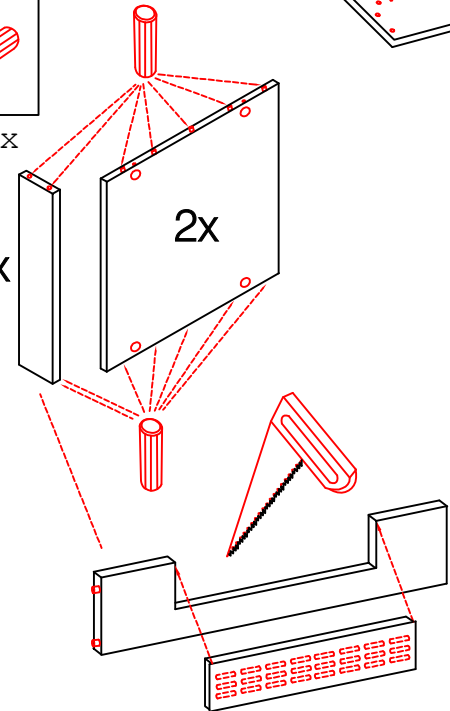

DGIT 60 Variante

Montageanleitung / Notice de montage / Assembly instruction

Flex-Well Vertrieb
GmbH & Co.KG
Industriestr. 80
32120 Hiddenhausen
info@flex-well.de

Ø5mm
12x

4x

24x

1x

2x

3,5x15
8x

4x

20x

12x

2x

Wandbefestigung, Kippsicherung

4,5x15
1x

1x

Ø8mm
1x

4,5x50
1x

HU 60 Blocktype Varianto

Montageanleitung / Notice de montage / Assembly instruction

Flex-Well Vertriebs
GmbH & Co.KG
Industriestr. 80
32120 Hiddenhausen
info@flex-well.de

2x 2x 4x
Ø8mm

Ø5mm 8x 8x 12x

SPU 50 Varianto Blocktype

Montageanleitung / Notice de montage / Assembly instruction

Flex-Well Vertriebs
GmbH & Co. KG
Industriestr. 80
32120 Hiddenhausen
info@flex-well.de

2x

1x

3,5x15

3,5x15

Ø 5mm