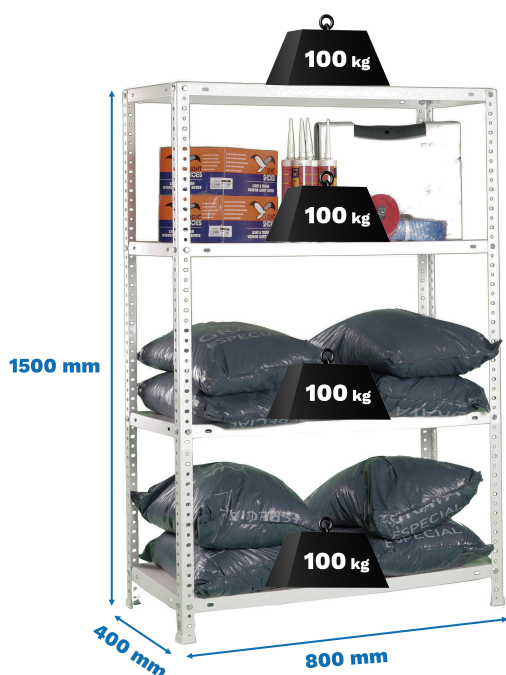

## COMFORT MINI 4/400 BLANCO

### FOTOS DETALLE

#### FICHA TÉCNICA

Código EAN: 8425437130021

Código Cliente:

Dimensiones: 1500x800x400

Carga por estante: 100

Carga por módulo: 400

Color: BLANCO

Nº Estantes: 4

Sistema de montaje: CON TORNILLOS

Tiempo de montaje: 12 minutos

Bandeja: Metal