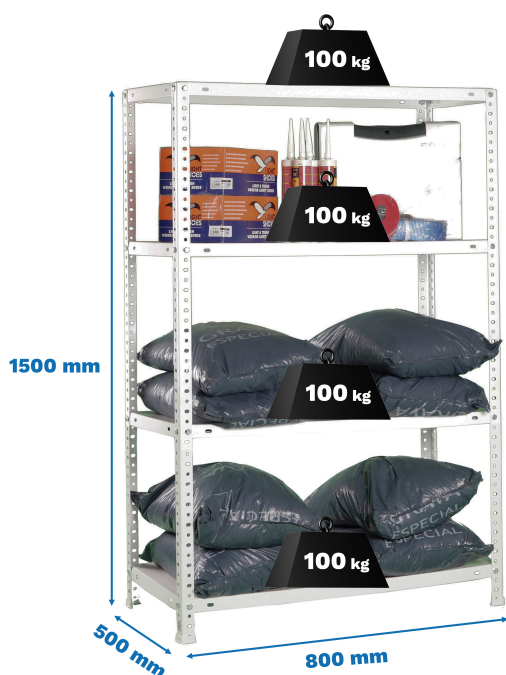

COMFORT MINI 4/500 BLANCO

FOTOS DETALLE

FICHA TÉCNICA

Código EAN: 8425437130052

Código Cliente:

Dimensiones: 1500x800x500

Carga por estante: 100

Carga por módulo: 400

Color: BLANCO

Nº Estantes: 4

Sistema de montaje: CON TORNILLOS

Tiempo de montaje: 12 minutos

Bandeja: Metal

ARGUMENTOS DE VENTA

Capacidad de carga certificada a punto de flexión, no de rotura

No se tambalea

No contiene aristas de corte, manipulación sin riesgo

CARACTERÍSTICAS TÉCNICAS

No necesita anclaje a la pared

Fabricada en España

Montaje fácil y rápido con tornillos

Estructura con recubrimiento Epoxi poliéster antirayaduras e ignífugo