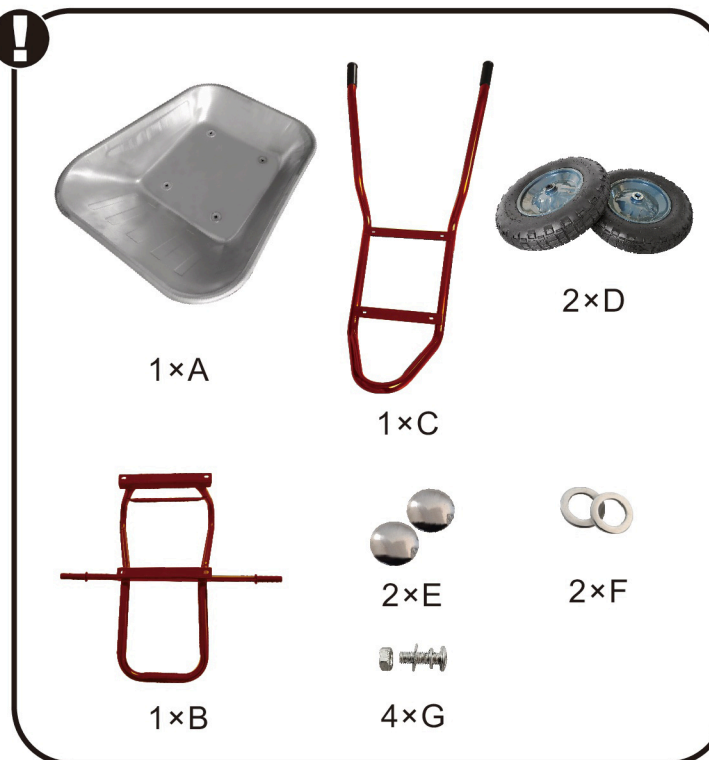

pro-bau-tec®

Profi-Bau-Technik GmbH

AUFBAUANLEITUNG INSTRUCTION MANUAL

ART.NO.10098

BITTE LESEN UND GUT
AUFBEWAHREN!
Please read it and keep it!