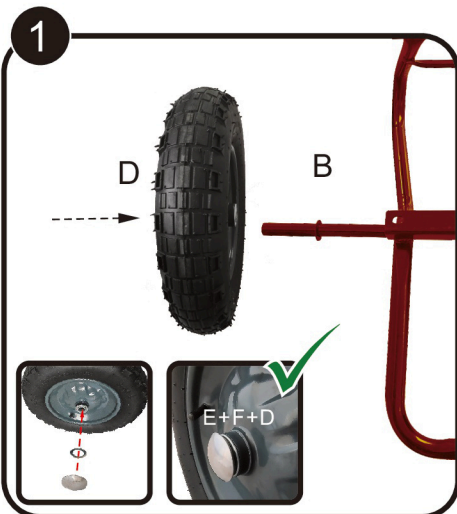

pro-bau-tec®

Profi-Bau-Technik GmbH

AUFBAUANLEITUNG INSTRUCTION MANUAL

ART.NO.10098

BITTE LESEN UND GUT
AUFBEWAHREN!
Please read it and keep it!