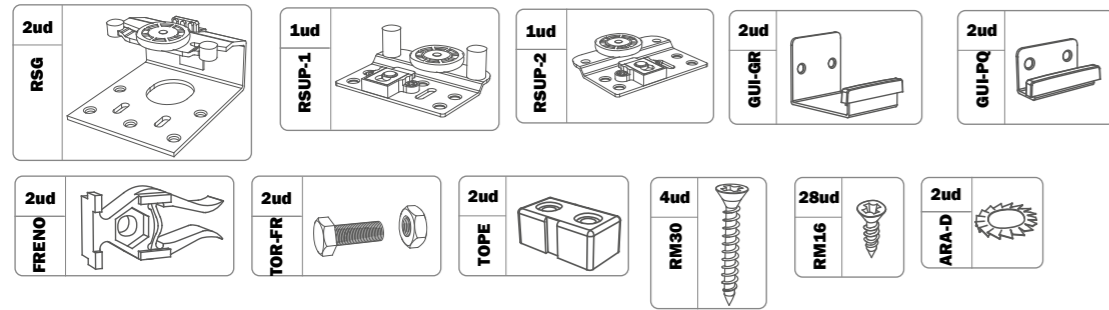

PUERTAS CORREDERAS

Roupeiro *Wardrobe* Armoire

K-903

Alto: 1920mm **Ancho: 920mm**
 Altura - Height - Hauteur Largura - Width - Largeur

BOLSA DE HERRAJES 2 BOLSA DE FERRAGEMS HARDWARE BAG SAC MATÉRIEL PAQUETE DE ARMARIO PACOTE DE ROUPEIRO WARDROBE PACKAGE PACKAGE D'ARMOIRE NO NECESARIO EN EL MODELO K-900

BOLSA DE HERRAJES 1 BOLSA DE FERRAGEMS HARDWARE BAG SAC MATÉRIEL **71ud** RM16

BOLSA DE HERRAJES 3 BOLSA DE FERRAGEMS HARDWARE BAG SAC MATÉRIEL PAQUETE DE PUERTAS PACOTE DE PORTAS DOORS PACKAGE PACKAGE DE PORTES