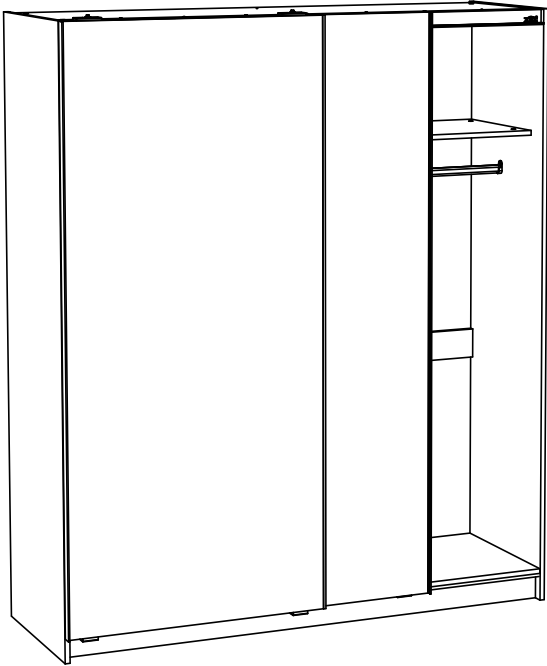

11

12

TOPE 2ud
RM30 4ud

13

COLOCACIÓN DE LOS SEGUROS
COLOCAÇÃO DOS SEGUROS - PLACEMENT OF THE LOCKS -
PLACEMENT DES SERRURES

FRENO 2ud
TOR-FR 2ud
ARA-D 2ud