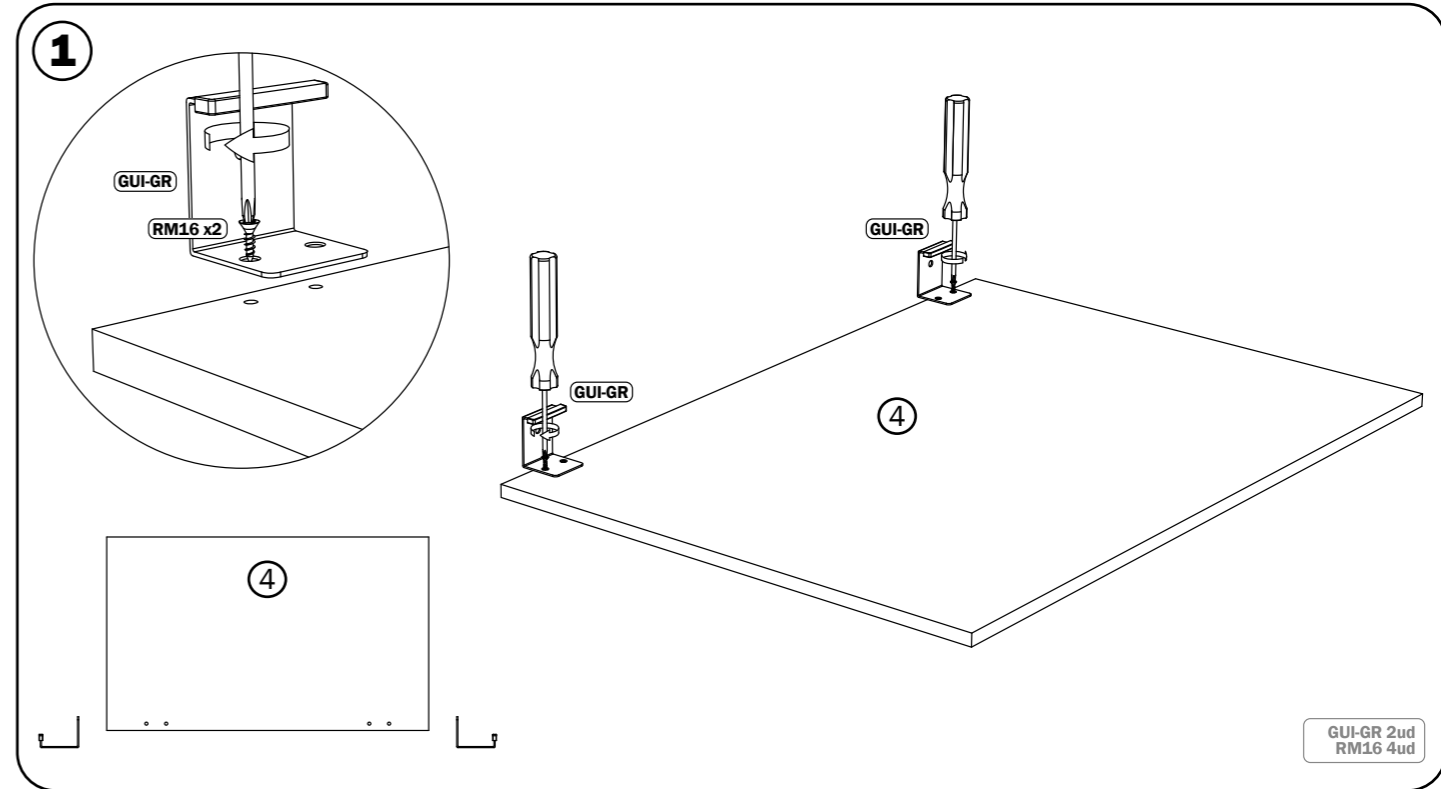

1 Plafón Superior Derecho
920x960x16
Teto superior direito
Upper-right panel
Panneau supérieur droit

2 Plafón Superior Izquierdo
960x920x16
Teto superior esquerdo
Upper-left panel
Panneau supérieur gauche

3 Plafón Inferior Derecho
960x920x16
Teto inferior direito
Bottom-right panel
Panneau inférieur droit

4 Plafón Inferior Izquierdo
920x960x16
Teto inferior esquerdo
Bottom-left panel
Panneau inférieur gauche

GUI-GR 2ud
RM16 4ud