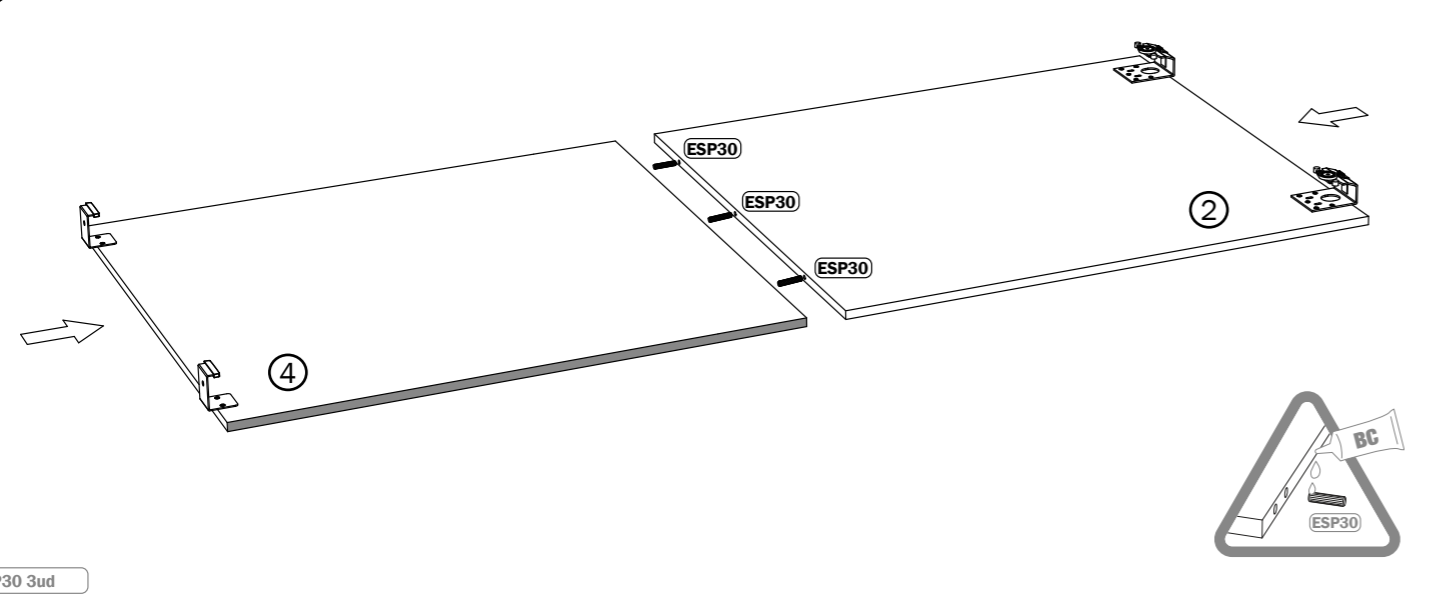

4 Plafón Inferior Izquierdo
 920x960x16
 Teto inferior esquerdo
 Bottom-left panel
 Panneau inférieur gauche

GUI-GR 2ud
 RM16 4ud

GUI-PQ 2ud
 RM16 4ud

RSG 2ud
 RM16 6ud

4

RSUP-1 1ud
 R-SUP-2 1ud
 RM16 4ud

5