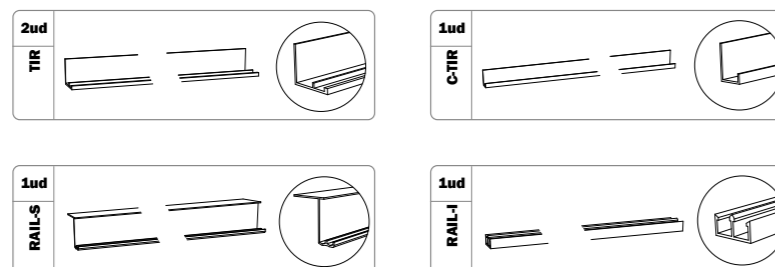

BOLSA DE HERRAJES 1 BOLSA DE FERRAGEMS HARDWARE BAG SAC MATÉRIEL   **71ud** RM16

BOLSA DE HERRAJES 3 BOLSA DE FERRAGEMS HARDWARE BAG SAC MATÉRIEL   PAQUETE DE PUERTAS PACOTE DE PORTAS DOORS PACKAGE PACKAGE DE PORTES

HERRAJES INDEPENDIENTES FERRAGEMS INDEPENDENTES INDEPENDENT HARDWARE MATÉRIEL INDÉPENDANT   PAQUETE DE ARMARIO PACOTE DE ROUPEIRO WARDROBE PACKAGE PACKAGE D'ARMOIRE