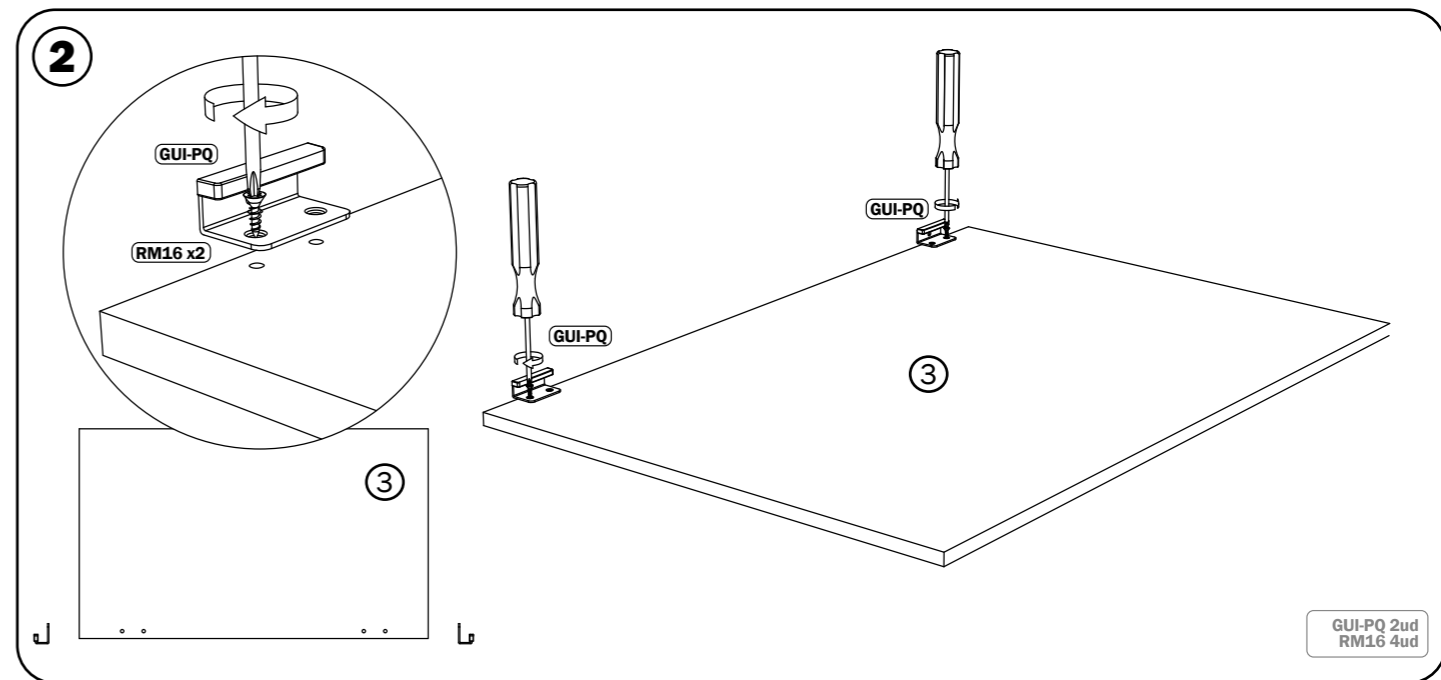

GUI-PQ 2ud
RM16 4ud