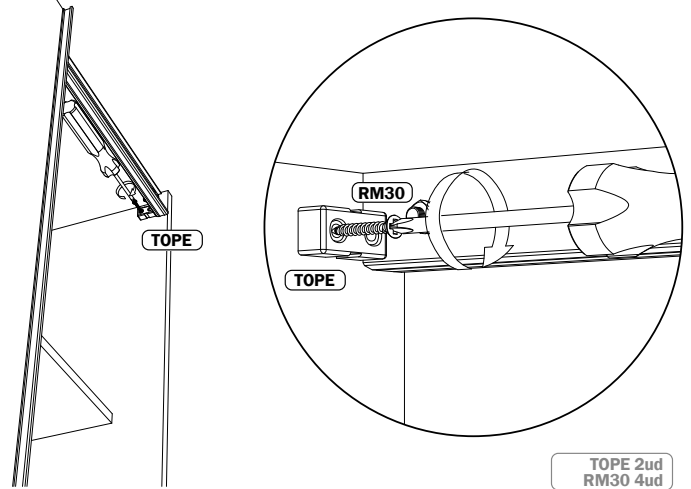

12

TOPE 2ud
RM30 4ud

13

COLOCACIÓN DE LOS SEGUROS
COLOCAÇÃO DOS SEGUROS - PLACEMENT OF THE LOCKS -
PLACEMENT DES SERRURES