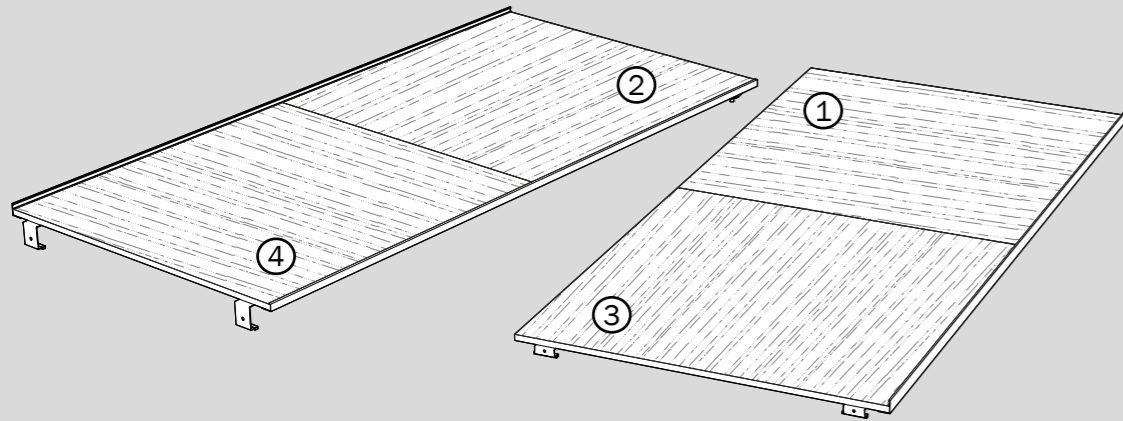

PUERTAS CORREDERAS

Roupeiro *Wardrobe* Armoire

K-903

Alto: 1920mm **Ancho: 920mm**
 Altura - Height - Hauteur Largura - Width - Largeur

BOLSA DE HERRAJES 2 BOLSA DE FERRAGEMS HARDWARE BAG SAC MATÉRIEL PAQUETE DE ARMARIO PACOTE DE ROUPEIRO WARDROBE PACKAGE PACKAGE D'ARMOIRE NO NECESARIO EN EL MODELO K-900