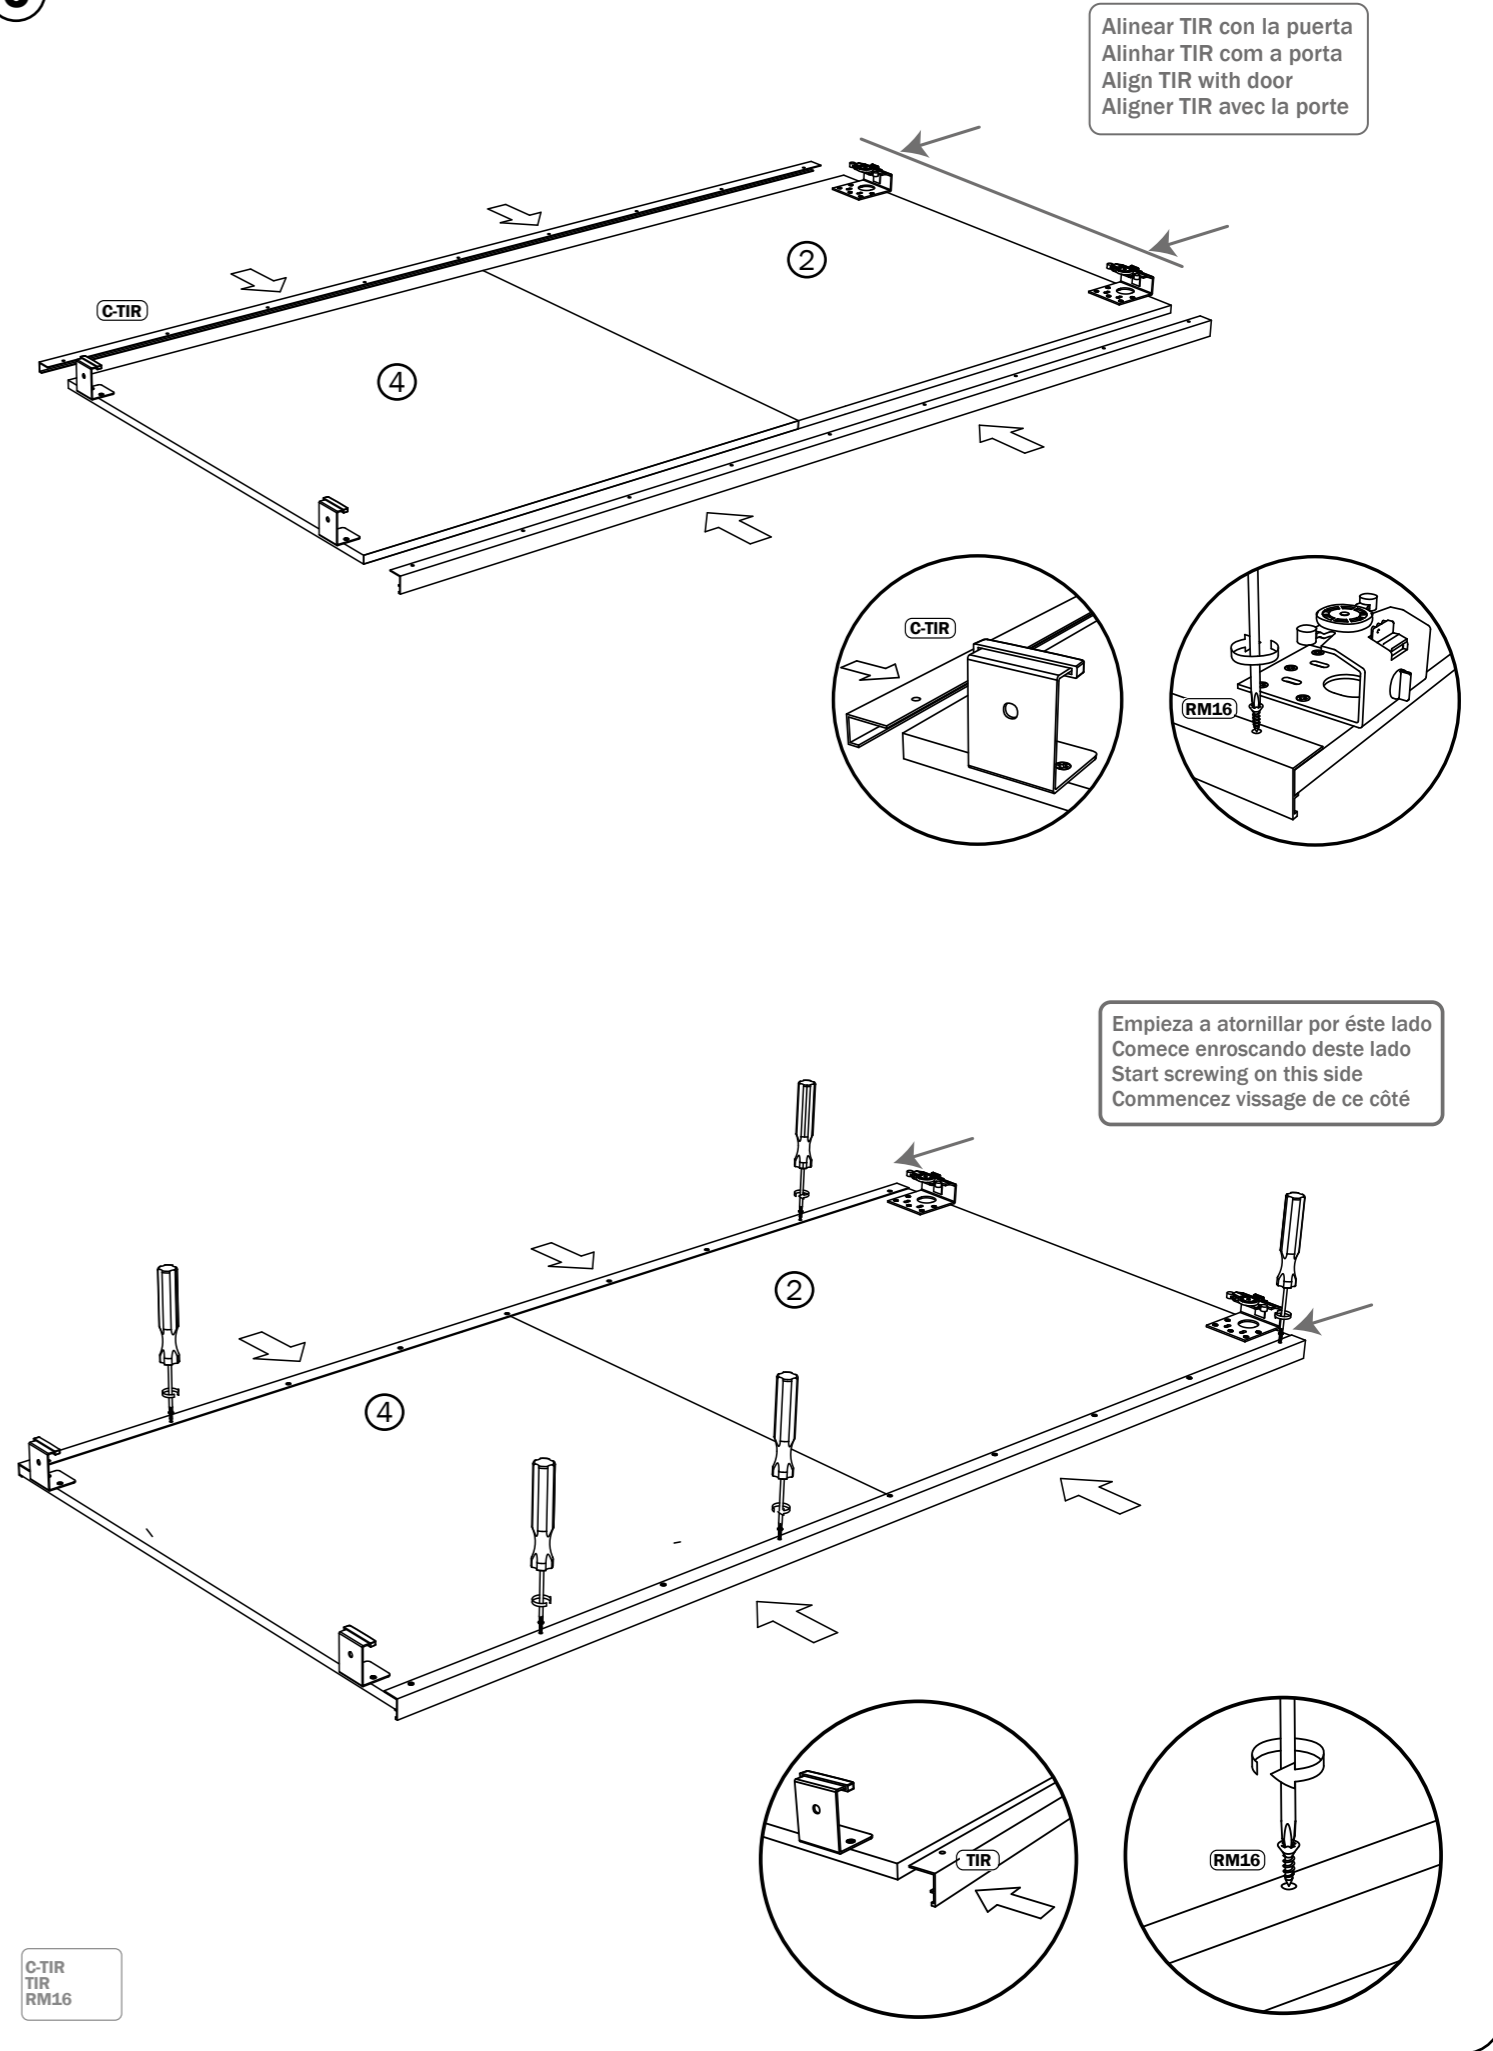

4

RSUP-1 1ud
R-SUP-2 1ud
RM16 4ud

5

6