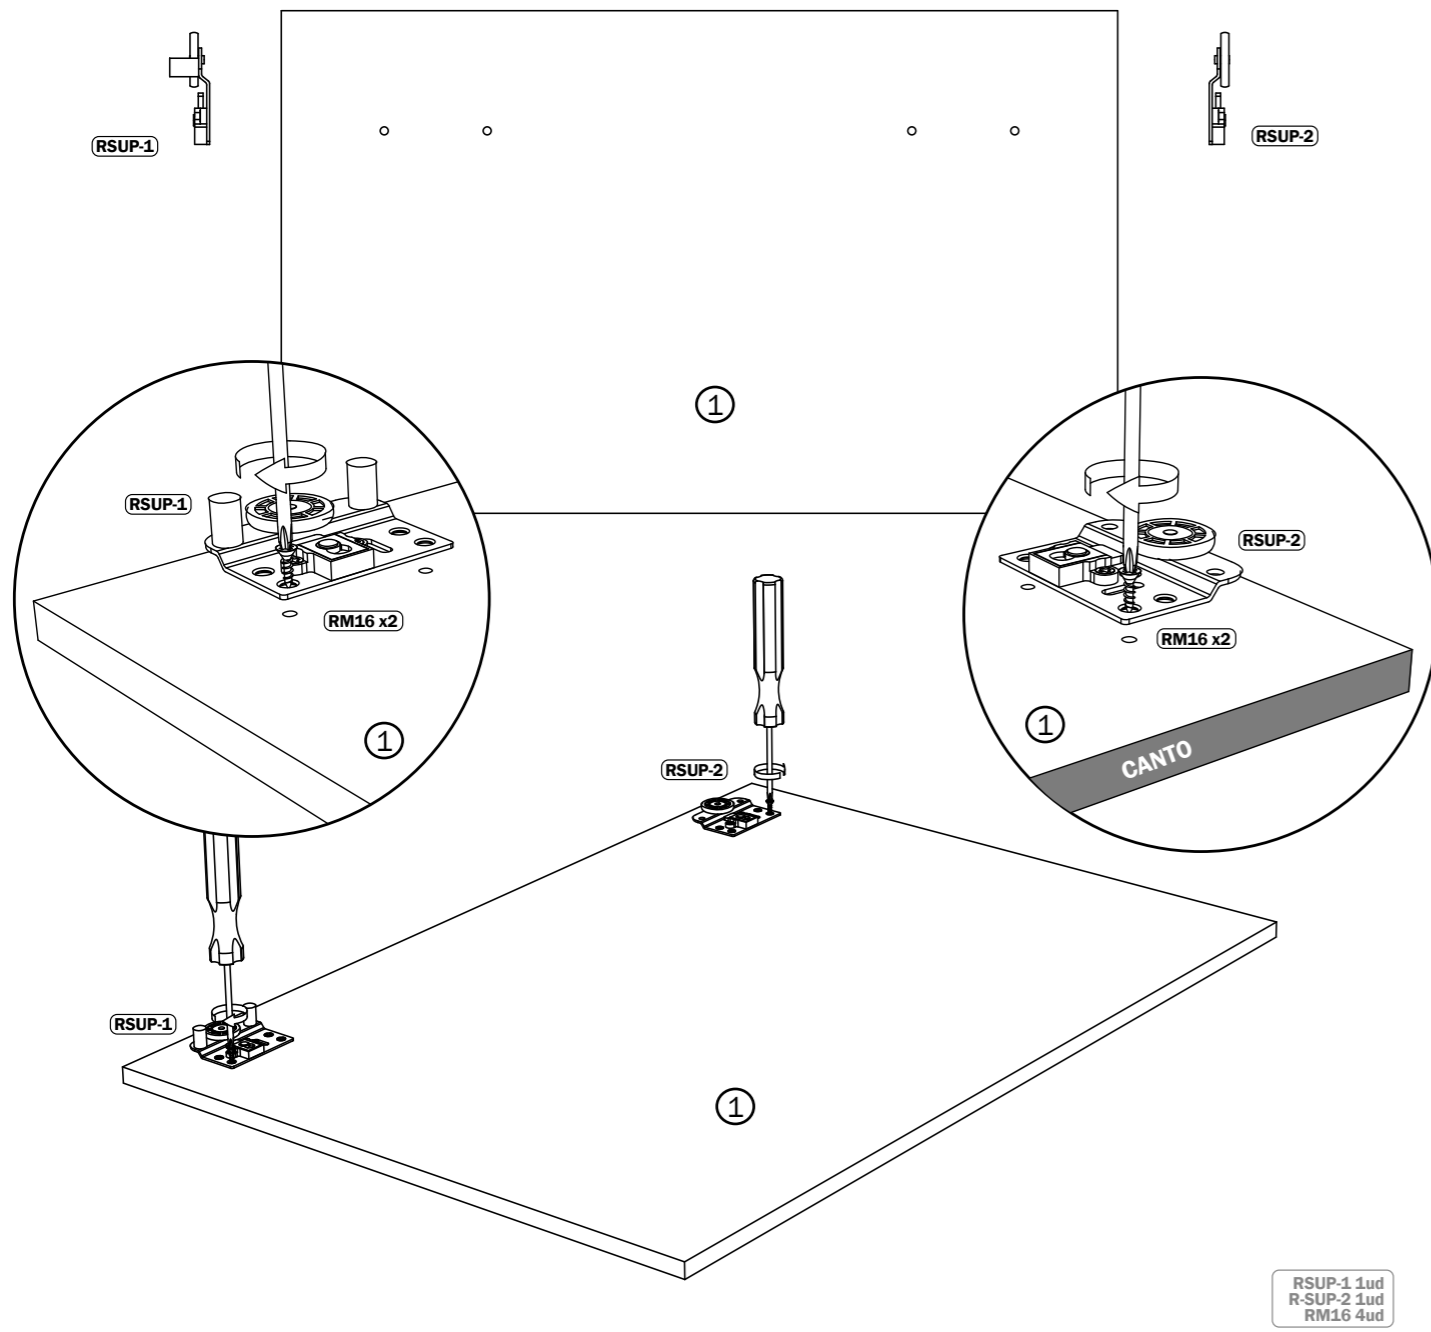

4 Plafón Inferior Izquierdo
 920x960x16
 Teto inferior esquerdo
 Bottom-left panel
 Panneau inférieur gauche

GUI-GR 2ud
 RM16 4ud

GUI-PQ 2ud
 RM16 4ud

RSG 2ud
 RM16 6ud

4

RSUP-1 1ud
 R-SUP-2 1ud
 RM16 4ud

5