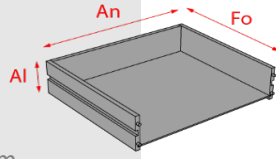

2. MATERIALES

- 1 Tablero de partículas de madera recubierto de melamina. e=16mm
- 2 Canto de termo plástico PVC de e=1mm
- 3 Canto multi capa melamina, e=0,4mm
- 4 Tablero de fibra MDF e=3mm
- 5 Tira ranurada en tablero de fibra MDF recubierto de melamina, e=12mm

Producto homologado según informe: 231. I. 1902.071.ES01

4. COLORES

Cemento Grey

Blanco Liso

5. CAJONES

Cantidad	3		
Tipo de guía	Metálica con ruedas		
Largo guía (mm)	400		
Peso máximo sugerido por cajón (Kg)	5		
Interior	160	743	400
	Alto	Ancho	Fondo