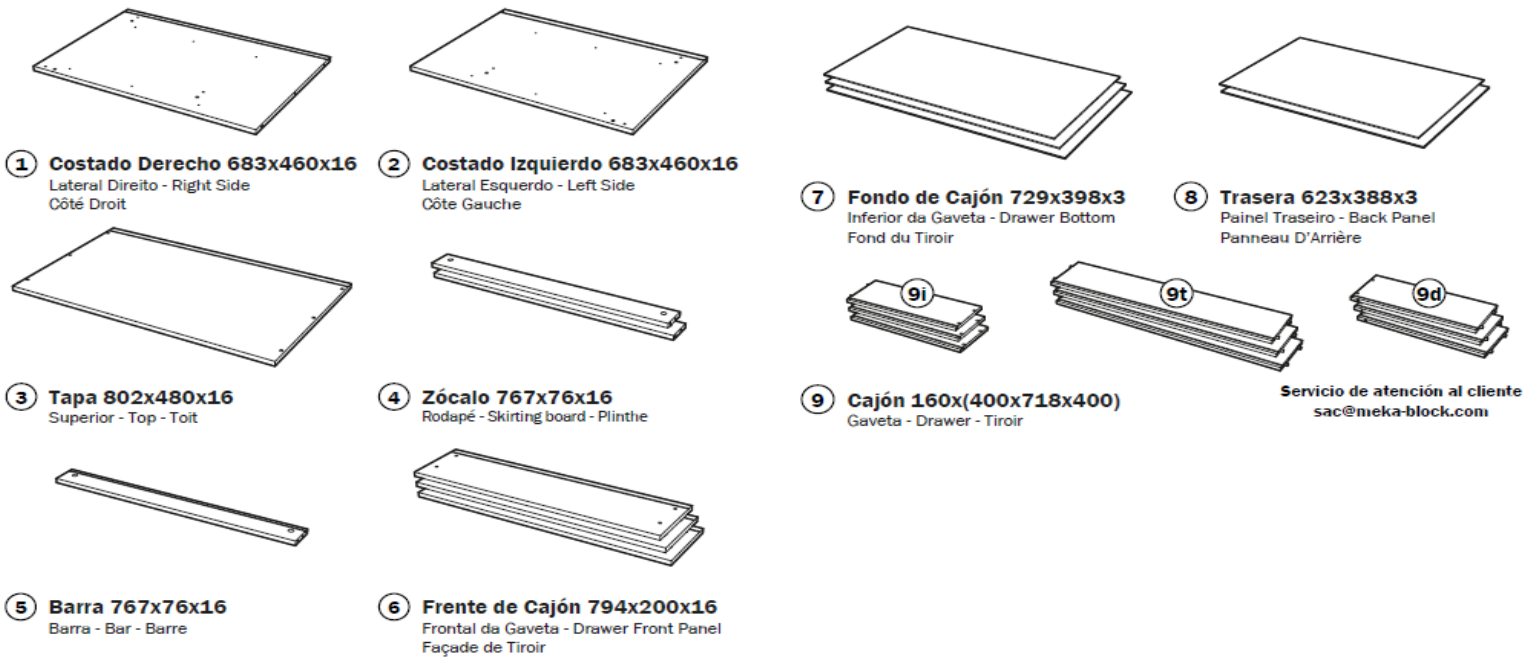

5. CAJONES

Cantidad	3		
Tipo de guía	Metálica con ruedas		
Largo guía (mm)	400		
Peso máximo sugerido por cajón (Kg)	5		
Interior	160	743	400
	Alto	Ancho	Fondo

6. PUERTAS

Cantidad	
Tipo	
Tipo de bisagra	
Pistones	
Compás	

7. ESTANTES INTERIORES

Cantidad	
Fijos	Móviles
Peso máximo sugerido por estante (Kg)	

9. TIRADOR

Material	ABS
Color	Blanco

8. PATAS

Cantidad	
Material	
Color	
Altura (cm)	
☒ ZÓCALO	☒ DESLIZANTES

10. CAPACIDAD DE PARES EN MUEBLES ZAPATEROS

Cantidad de pares	
Largo estimado de zapato (cm)	

11. TIEMPO DE MONTAJE (min) 71

12. DATOS LOGÍSTICOS

		Largo mm.	Ancho mm.	Alto mm.	Peso Kg.
Cantidad de paquetes	1	830	510	140	29
Embalaje	Caja de cartón DC2 410	Color	BLANCO	Tipo	Display

13. DESPIECE