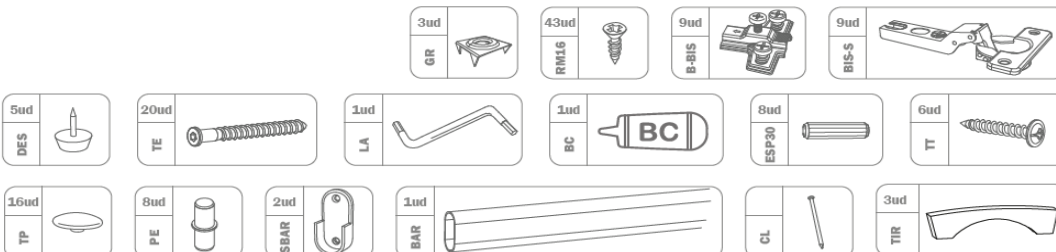

5. CAJONES

Cantidad

Tipo de guía

Largo guía (mm)

Peso máximo sugerido por cajón (Kg)

Interior

Alto Ancho Fondo mm.

6. PUERTAS

Cantidad

3

Tipo

Puerta abatible

Tipo de bisagra

Bisagra metálica

Pistones

Compás

7. ESTANTES INTERIORES

Cantidad

3

Fijos

1

Móviles

2

Peso máximo sugerido por estante (Kg)

5

9. TIRADOR

Material **ABS**

Color **Metal**

11. TIEMPO DE MONTAJE (min)

110

12. DATOS LOGÍSTICOS

Cantidad de paquetes

2

A

Largo mm.

2100

Ancho mm.

530

Alto mm.

90

Peso Kg.

50,64

B

1930

530

75

36,3

Embalaje

Caja de cartón DC2 410

Color

BLANCO

Tipo

Display

13. DESPIECE

14. HERRAJES

BOLSA DE HERRAJES

COMPOSIÇÃO DE FERRAGENS
HARDWARE BAG
SAC MATERIEL

15. CERTIFICADOS ECOLÓGICOS Y DE CALIDAD

ISO 9001 / 2015

ISO 14001 / 2015

Meka block | Autovía A4, Km.62 45300 Ocaña (Toledo) Spain | T: +34 925 120 864 | info@mekablock.com | www.mekablock.com