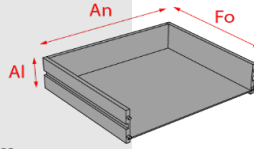

2. MATERIALES

- 1 Tablero de partículas de madera recubierto de melamina. e=16mm
- 2 Canto multi capa melamina, e=0,4mm
- 3 Tablero de fibra MDF e=3mm
- 4 Barra de aluminio
- 5 Tirador ABS

Ensayos y declaración de prestaciones de materiales según normativas.

4. COLORES

Roble Cortez

Blanco Liso

5. CAJONES

Cantidad

Tipo de guía

Largo guía (mm)

Peso máximo sugerido por cajón (Kg)

Interior

Alto Ancho Fondo mm.

6. PUERTAS

Cantidad

3

Tipo

Puerta abatible

Tipo de bisagra