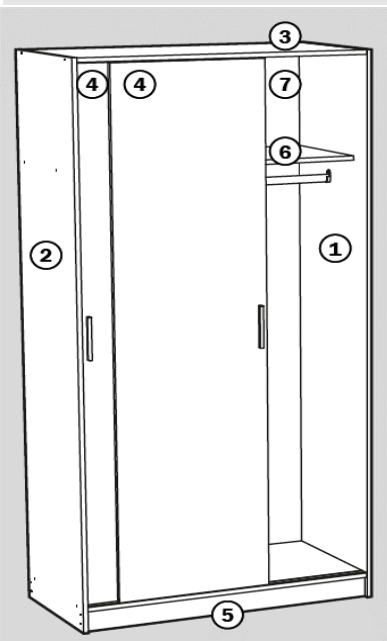

Embalaje

Caja de cartón DC2 410

Color

BLANCO

Tipo

Display

13. DESPIECE

① Costado Derecho 2000x500x16
Lateral Derecho - Right Side - Côté Droit

② Costado Izquierdo 2000x500x16
Lateral Esquerdo - Left Side - Côte Gauche

③ Techo/Fondo 968x499x16
Superior/Inferior - Top/Bottom - Troit/Tablette du Bas

④ Puerta 1887x500x16
Puerta - Door - Porte

⑤ Zocalo / Barra 968x76x16
Rodapé/Barra - Skirting Board/Bar - Plinthe/Barre