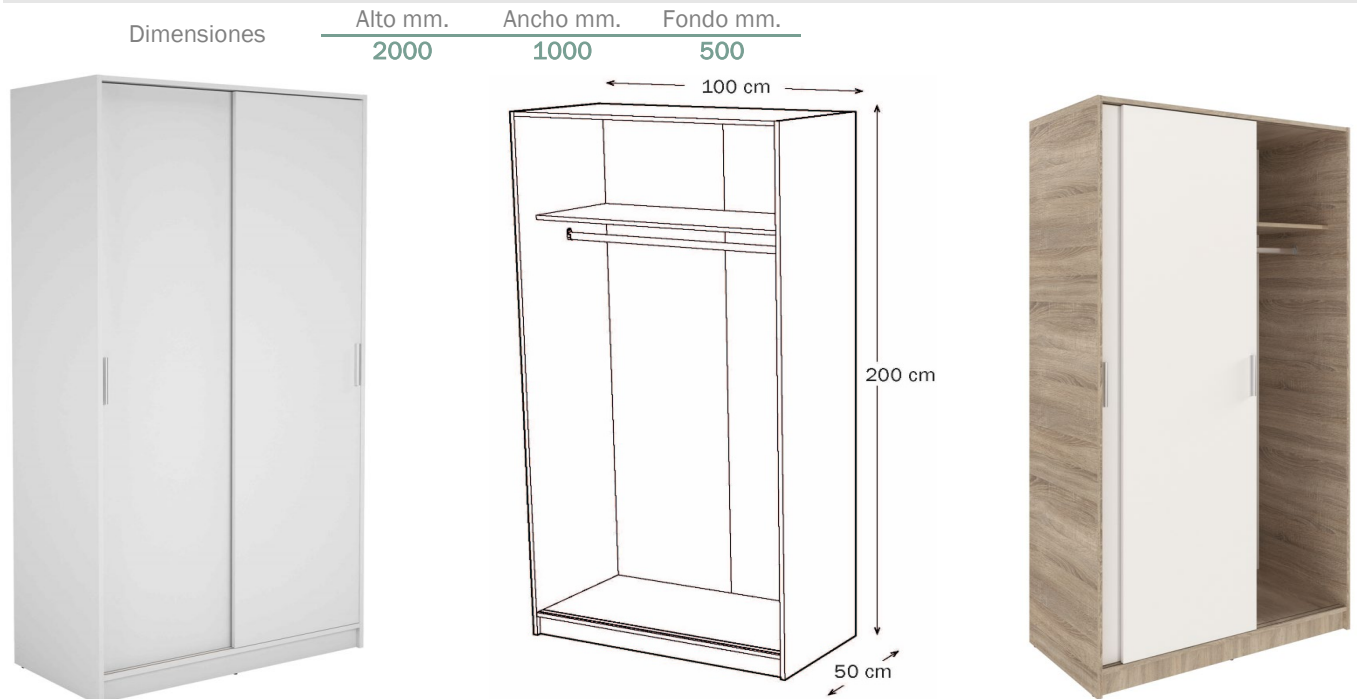

Ficha técnica

K-511

COLOR Blanco Liso

EAN 8428006051116

COLOR Roble Cortez + Blanco Liso

EAN 8428006051192

FORMATO KIT

EDICIÓN

DVD	27/03/2025
Laura	28/05/2025
Nombre	Fecha

1. DESCRIPCIÓN

Armario para almacenamiento de hogar, dotado de dos puertas correderas, balda y barra colgador de aluminio sección oval. Este producto dispone de todos los herrajes necesarios para su montaje y manual de instrucciones en el interior del paquete.

2. MATERIALES

1. 1 Tablero de partículas de madera recubierto de melamina. e=16mm
2. 2 Canto multi capa melamina, e=0,4mm
3. 3 Tablero de fibra MDF e=3mm

Ensayos y declaración de prestaciones de materiales según normativas.

EN310   EN 323   EN 120   EN 319   UNE EN 311   EN 14323   EN 324-2   EN 717-1
UNE EN14749:2016vc2017   UNE EN 16122.2013

3. IMAGEN

Producto homologado según informe: MAD-0008109-1

4. COLORES

Roble Cortez

Blanco Liso