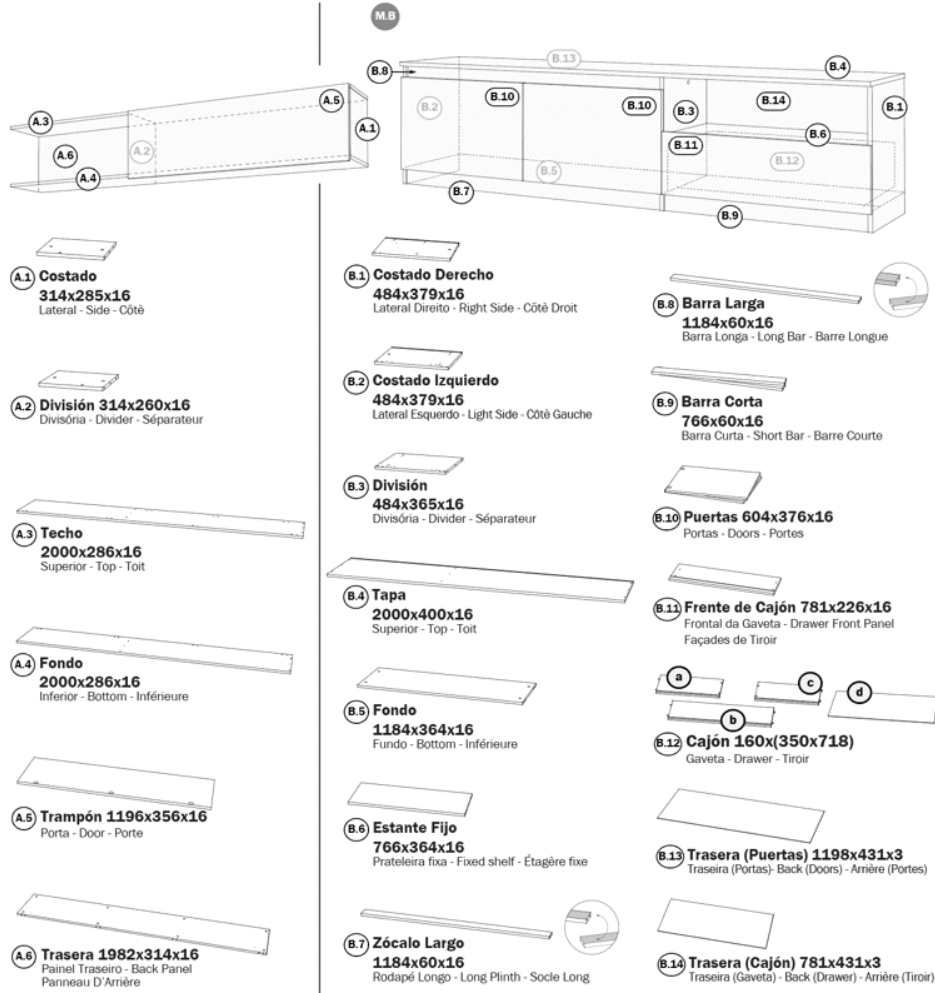

DESPIECE

HERRAJES

CERTIFICADOS ECOLÓGICOS Y DE CALIDAD

ISO 9001 / 2015

ISO 14001 / 2015

Meka block | Autovía A4, Km.62 45300 Ocaña (Toledo) Spain | T: +34 925 120 864 | info@meka-block.com | www.meka-block.com