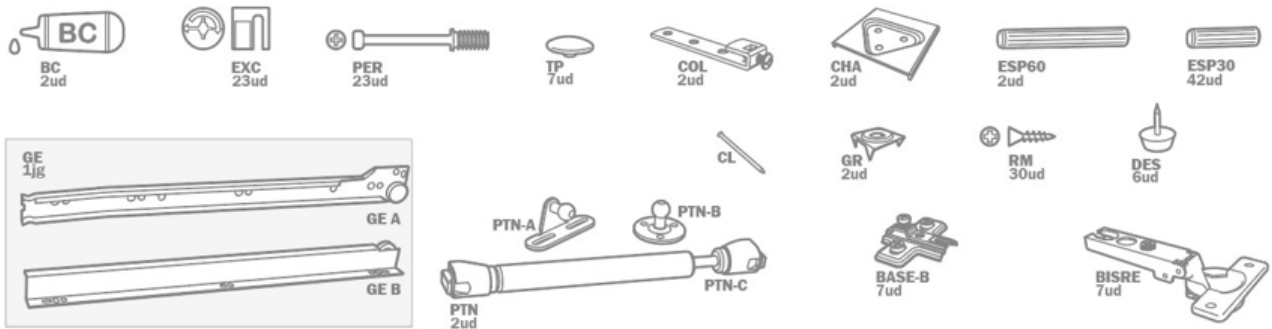

HERRAJES

CERTIFICADOS ECOLÓGICOS Y DE CALIDAD

ISO 9001 / 2015

ISO 14001 / 2015

Meka block | Autovía A4, Km.62 45300 Ocaña (Toledo) Spain | T: +34 925 120 864 | info@meka-block.com | www.meka-block.com