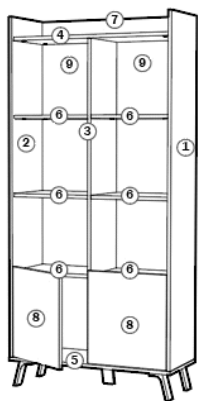

EN310 EN 323 EN 120 EN 319 UNE EN 311 EN 14323 EN 324-2 EN 717-1

UNE EN14749:2016vc2017 UNE EN 16122.2013

3. IMAGEN

Dimensiones	Alto mm.	Ancho mm.	Fondo mm.
	1716	800	335

Producto homologado según informe: MAD-0008109-1

4. COLORES

Blanco Poro

Roble Aurora

5. CAJONES

Cantidad	0
Tipo de guía	
Largo guía (mm)	
Peso máximo sugerido por cajón (Kg)	0
Interior	mm.
	Alto Ancho Fondo

6. PUERTAS

Cantidad	2
Tipo	Puerta abatible
Tipo de bisagra	Bisagra metálica
Pistones	No
Compás	No

7. ESTANTES INTERIORES

Cantidad	6		
Fijos	6	Móviles	0
Peso máximo sugerido por estante (Kg)	5		

9. TIRADOR

Material
Color

11. TIEMPO DE MONTAJE (min) 105

12. DATOS LOGÍSTICOS

	Largo mm.	Ancho mm.	Alto mm.	Peso Kg.	
Cantidad de paquetes	1	1620	410	115	39,1

Embalaje **Caja de cartón DC4B 410** Color **BLANCO** Tipo **Display**

10. CAPACIDAD DE PARES EN MUEBLES ZAPATEROS

Cantidad de pares
Largo estimado de zapato (cm)

13. DESPIECE

14. HERRAJES

15. CERTIFICADOS ECOLÓGICOS Y DE CALIDAD