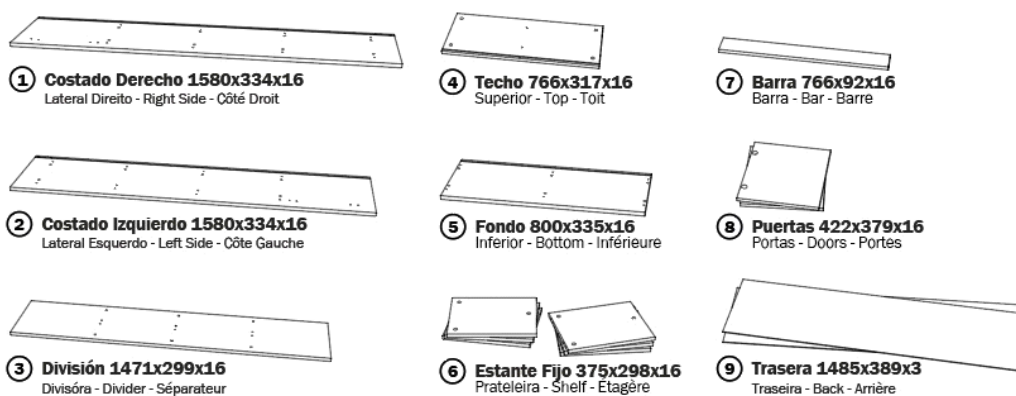

4. COLORES

Blanco Poro

Roble Aurora

5. CAJONES

Cantidad	0
Tipo de guía	
Largo guía (mm)	
Peso máximo sugerido por cajón (Kg)	0
Interior	mm.
	Alto Ancho Fondo

6. PUERTAS

Cantidad	2
Tipo	Puerta abatible
Tipo de bisagra	Bisagra metálica
Pistones	No
Compás	No

Embalaje **Caja de cartón DC4B 410** Color **BLANCO** Tipo **Display**

10. CAPACIDAD DE PARES EN MUEBLES ZAPATEROS

Cantidad de pares
Largo estimado de zapato (cm)

13. DESPIECE

14. HERRAJES

15. CERTIFICADOS ECOLÓGICOS Y DE CALIDAD