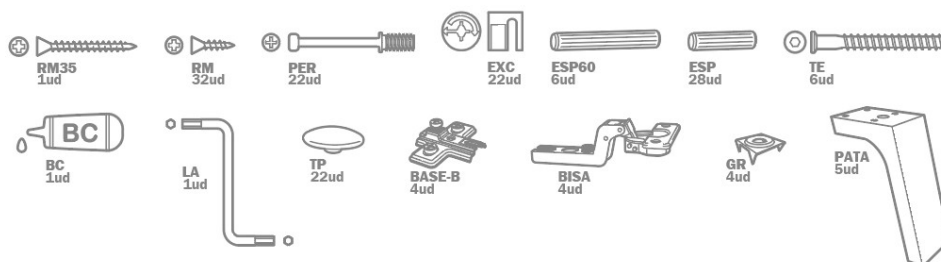

Embalaje **Caja de cartón DC4B 410** Color **BLANCO** Tipo **Display**

10. CAPACIDAD DE PARES EN MUEBLES ZAPATEROS

Cantidad de pares
Largo estimado de zapato (cm)

13. DESPIECE

14. HERRAJES

15. CERTIFICADOS ECOLÓGICOS Y DE CALIDAD