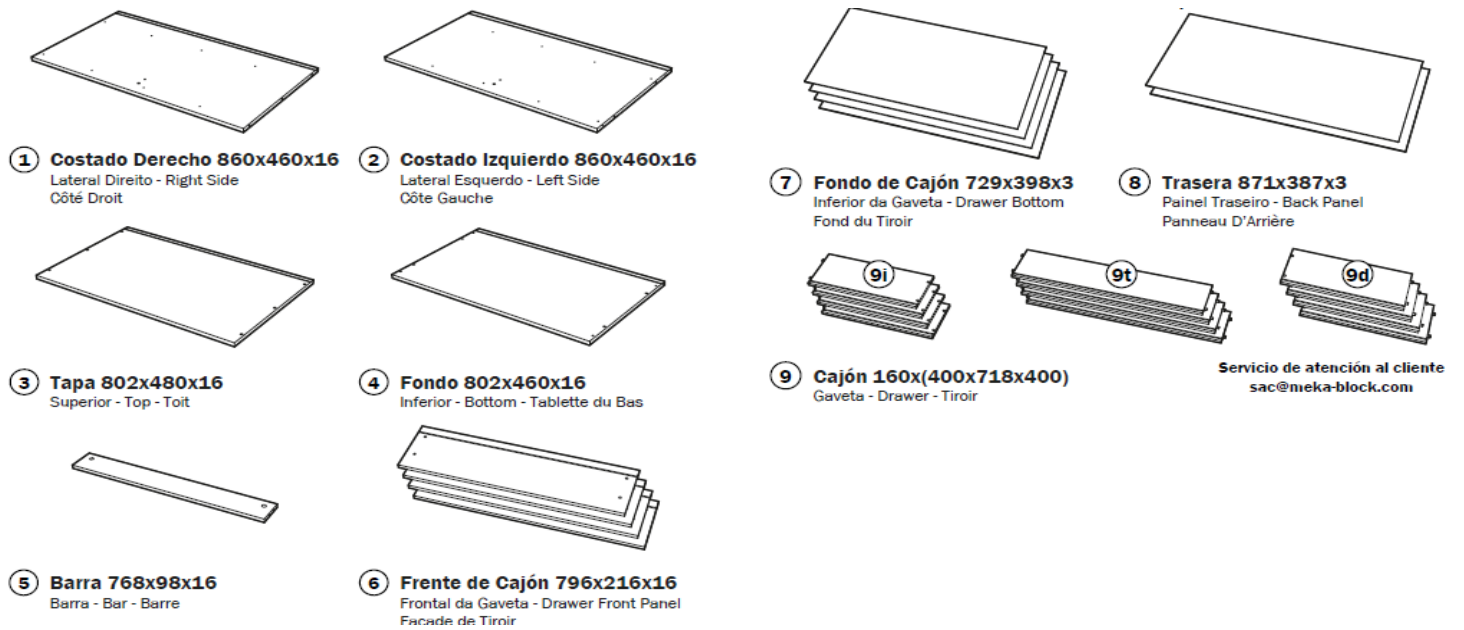

5. CAJONES

Cantidad	4		
Tipo de guía	Metálica con ruedas		
Largo guía (mm)	400		
Peso máximo sugerido por cajón (Kg)	5		
Interior	160	744	400 mm.
	Alto	Ancho	Fondo

6. PUERTAS

Cantidad	
Tipo	
Tipo de bisagra	
Pistones	
Compás	

7. ESTANTES INTERIORES

Cantidad	
Fijos	Móviles
Peso máximo sugerido por estante (Kg)	

9. TIRADOR

Material **ABS**
Color **Blanco**

8. PATAS

Cantidad	4
Material	ABS
Color	Blanco
Altura (cm)	11
☐ ZÓCALO	☐ DESLIZANTES

10. CAPACIDAD DE PARES EN MUEBLES ZAPATEROS

Cantidad de pares	
Largo estimado de zapato (cm)	

11. TIEMPO DE MONTAJE (min) 90

12. DATOS LOGÍSTICOS

		Largo mm.	Ancho mm.	Alto mm.	Peso Kg.
Cantidad de paquetes	1	900	500	175	41,5
Embalaje	Caja de cartón DC2 410	Color	BLANCO	Tipo	Display

13. DESPIECE