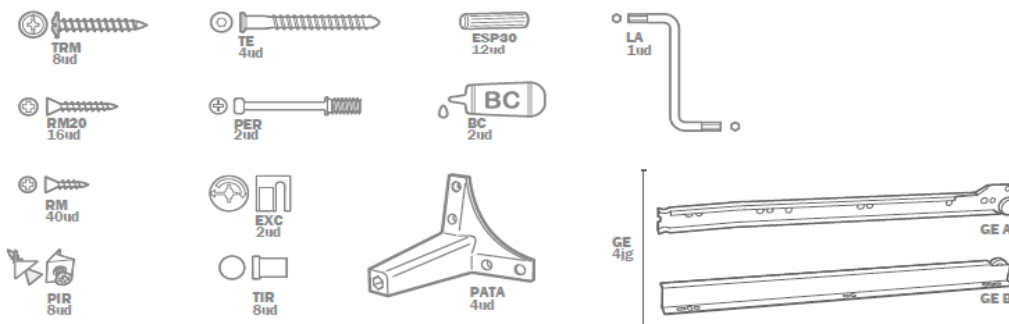

14. HERRAJES

15. CERTIFICADOS ECOLÓGICOS Y DE CALIDAD

FSC® MIX CREDIT SGSCH-COC-009493

ISO 9001 / 2015

ISO 14001 / 2015

Meka block | Autovía A4, Km.62 45300 Ocaña (Toledo) Spain | T: +34 925 120 864 | info@mekablock.com | www.mekablock.com