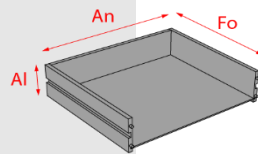

2. MATERIALES

- 1 Tablero de partículas de madera recubierto de melamina. e=16mm
- 2 Canto de termo plástico PVC de e=1mm
- 3 Canto multi capa melamina, e=0,4mm
- 4 Tablero de fibra MDF e=3mm

Ensayos y declaración de prestaciones de materiales según normativas.

4. COLORES

Blanco Poro

Roble Aurora

5. CAJONES

Cantidad

Tipo de guía

Largo guía (mm)

Peso máximo sugerido por cajón (Kg)

Interior mm.

Alto

Ancho

Fondo

6. PUERTAS

Cantidad

4

Tipo