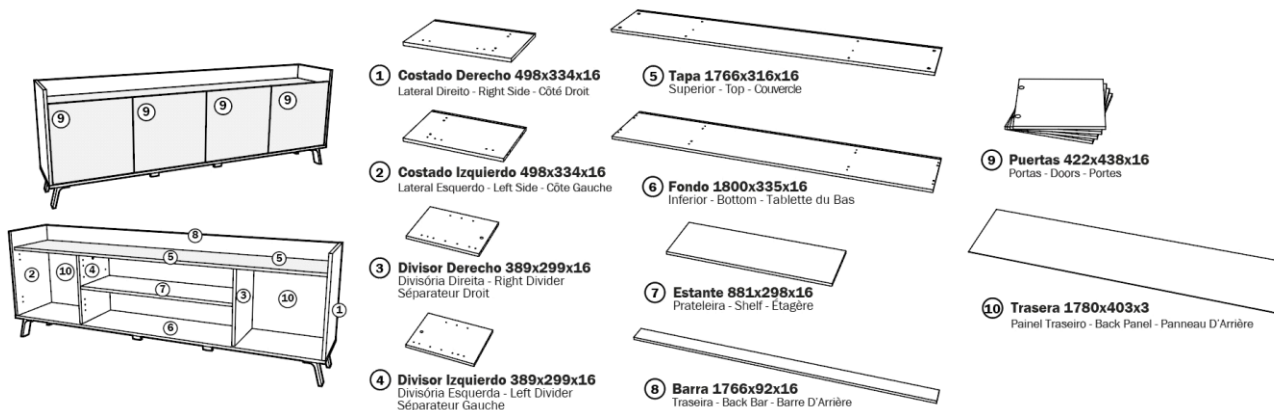

5. CAJONES

Cantidad

Tipo de guía

Largo guía (mm)

Peso máximo sugerido por cajón (Kg)

Interior mm.

Alto

Ancho

Fondo

6. PUERTAS

Cantidad

4

Tipo

Puerta abatible

Tipo de bisagra

Bisagra metálica

Pistones

No

Compás

No

7. ESTANTES INTERIORES

Cantidad

1

Fijos

0

Móviles

1

Peso máximo sugerido por estante (Kg)

5

8. PATAS

Cantidad

6

Material

ABS

Color

Blanco

Altura (cm)

12

☐ ZÓCALO

☐ DESLIZANTES

9. TIRADOR

Material

Color

11. TIEMPO DE MONTAJE (min)

75

12. DATOS LOGÍSTICOS

Cantidad de paquetes

1

Embalaje

Caja de cartón DC2 410

Color

Largo mm.

1830

Ancho mm.

440

Alto mm.

90

Peso Kg.

36

Tipo

Display

13. DESPIECE