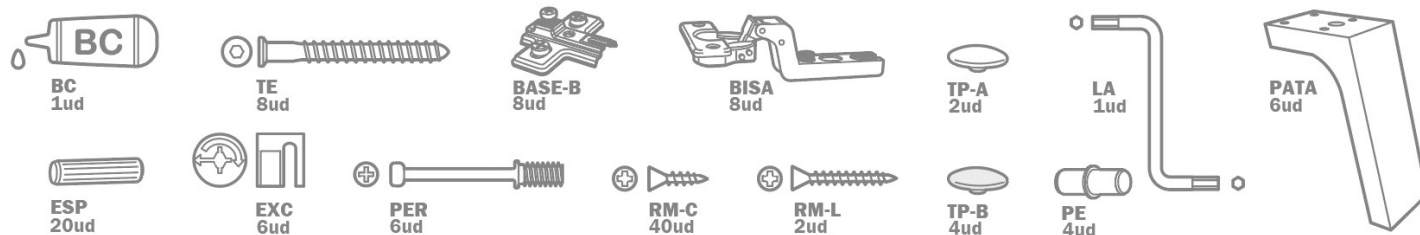

14. HERRAJES

15. CERTIFICADOS ECOLÓGICOS Y DE CALIDAD

ISO 9001 / 2015

ISO 14001 / 2015

Meka block | Autovía A4, Km.62 45300 Ocaña (Toledo) Spain | T: +34 925 120 864 | info@meka-block.com | www.meka-block.com