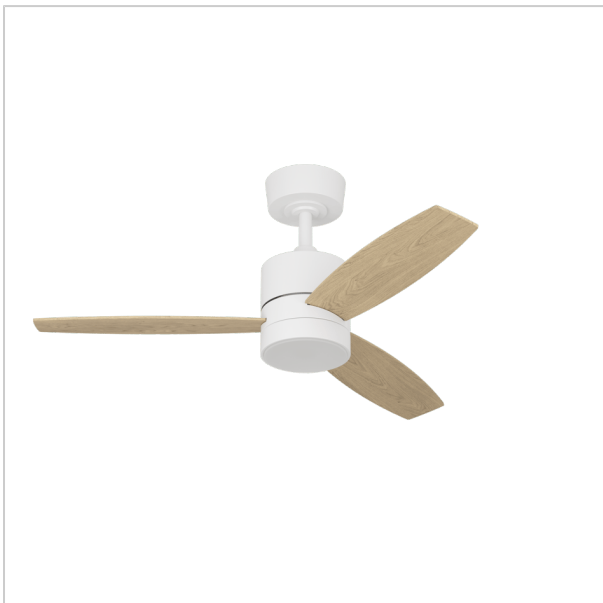

35256

BARACARÈS

Contact | Support
eglo.com/en/eglo-worldwide

Información general

Número de material	35256
Tipo	lámpara de techo con vent
Segmento del producto	Lámpara de salón
Tema	Fan/Ventilator
Clase de eficiencia energética	E

Dimensiones

Altura (en mm/in)	380
Diámetro (en mm/in)	1060
Peso neto (en kg)	3,97

Functionality

Batería	Sí
Tipo de batería	CR2032

Información Técnica

Tipo de protección	IP20
Clase de protección	2
Voltaje	220-240V,50/60Hz