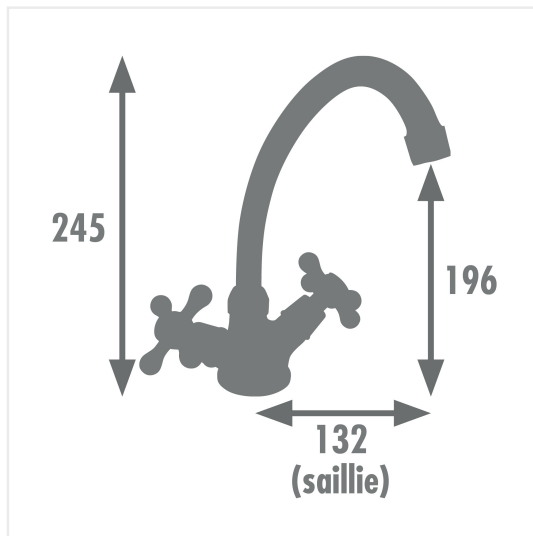

Mezclador Lavabo GLAMOUR Ref 8414194406128

Más productos

- Aireador reductor de caudal
- Bec mobile

Descriptivo

- Mecanismo :cabeza cerámica 1/4 T
- Empunadura : metal
- Economía de agua :aireador reductor del caudal
- Cuerpo : latón
- Recubrimiento : color viejo bronze
- Cano : tubo mobil
- Base : Ø 52 mm
- Latiguillos de conexion : inox F.3/8 (12x17)

Características

Familia	Grifería
Subfamilia	Lavabo
Tipo de grifo	Mezclador
Material	Latón
Colores	Bronce antiguo
Duración Garantía	3 años
Tipo de lavabo	Bajo