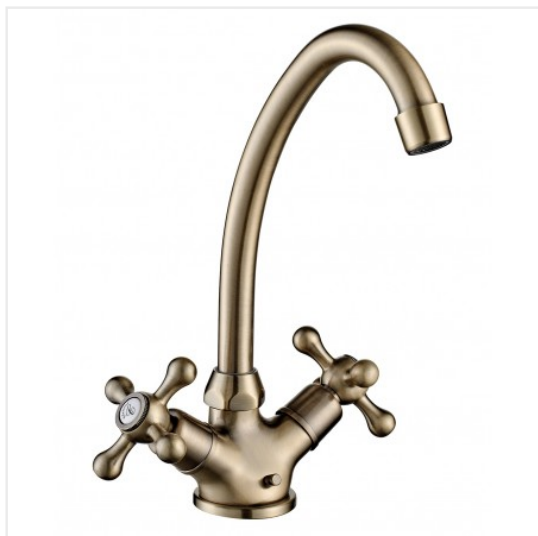

Mezclador Lavabo GLAMOUR Ref 8414194406128

Más productos

- Aireador reductor de caudal
- Bec mobile

Descriptivo

- Mecanismo :cabeza cerámica 1/4 T
- Empunadura : metal
- Economía de agua :aireador reductor del caudal
- Cuerpo : latón
- Recubrimiento : color viejo bronze
- Cano : tubo mobil
- Base : Ø 52 mm
- Latiguillos de conexion : inox F.3/8 (12x17)

Características

Familia	Grifería
Subfamilia	Lavabo
Tipo de grifo	Mezclador
Material	Latón
Colores	Bronce antiguo
Duración Garantía	3 años
Tipo de lavabo	Bajo