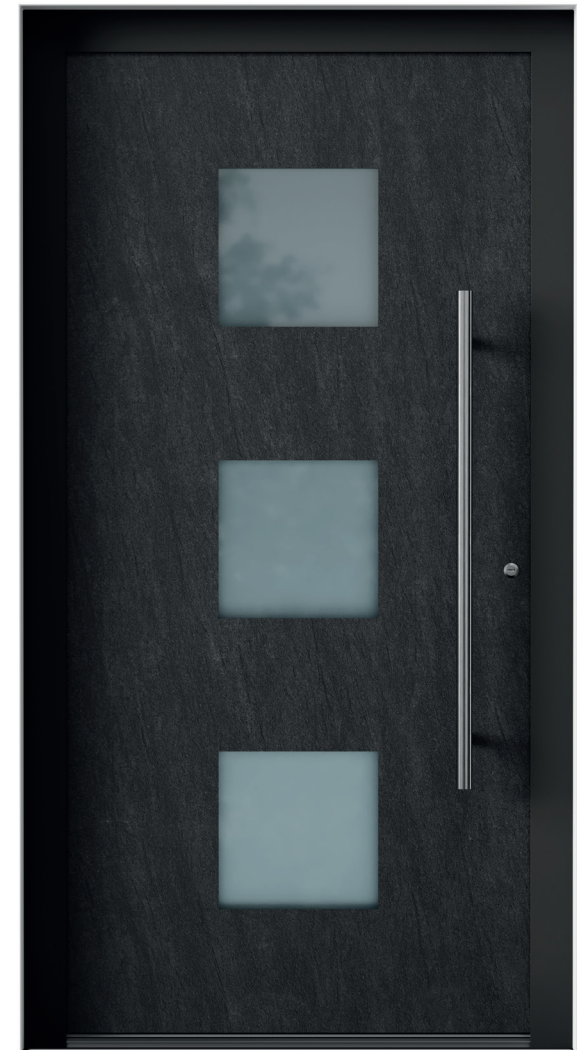

BH509

Flügelfarbe Keramik Black
Rahmenfarbe Graphitgrau
Griff BH 1000mm
Satinato Glas
DIN R
Produkt Nr. 33331797