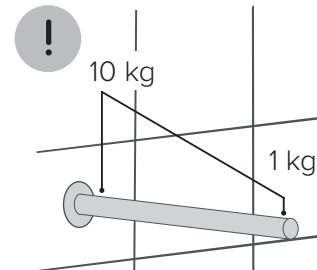

Easy Stick

Camargue®

BAHAG AG
Gutenbergstraße 21
68167 Mannheim
www.bauhaus.info
camargue.service@bauhaus.info