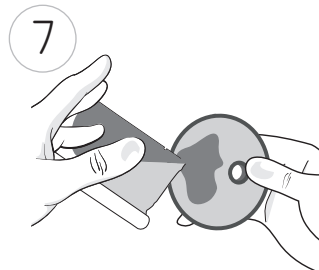

Easy Stick

Camargue®

BAHAG AG
Gutenbergstraße 21
68167 Mannheim
www.bauhaus.info
camargue.service@bauhaus.info