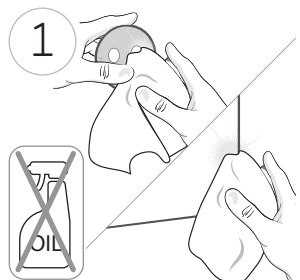

Easy Stick

Camargue®

BAHAG AG
Gutenbergstraße 21
68167 Mannheim
www.bauhaus.info
camargue.service@bauhaus.info