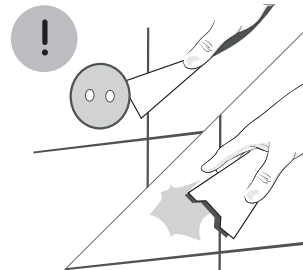

Easy Stick

Camargue®

BAHAG AG
Gutenbergstraße 21
68167 Mannheim
www.bauhaus.info
camargue.service@bauhaus.info