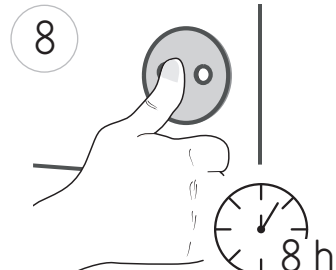

Easy Stick

Camargue®

BAHAG AG
Gutenbergstraße 21
68167 Mannheim
www.bauhaus.info
camargue.service@bauhaus.info