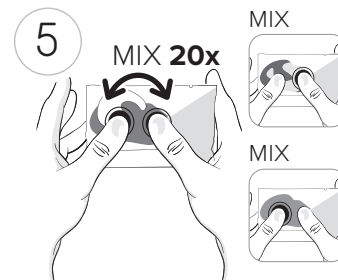

Easy Stick

Camargue®

BAHAG AG
Gutenbergstraße 21
68167 Mannheim
www.bauhaus.info
camargue.service@bauhaus.info