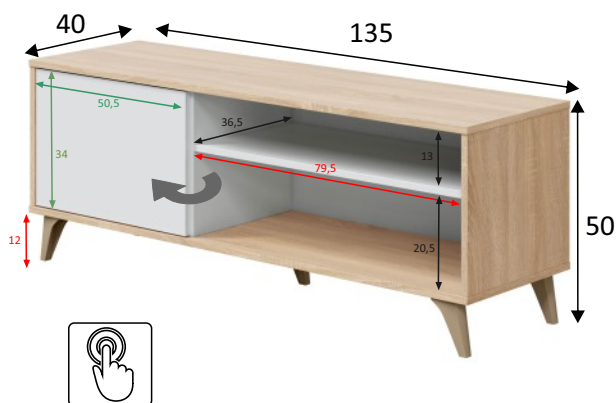

REF: **016616F**

KIKUA PLUS Mueble TV + estante

Información producto:

Mueble TV con un estante y una puerta y un estante de colgar.

Medidas:

- Mueble TV: 50 cm (alto) x 135 cm (ancho) x 40 cm (prof.)
- Estantería de colgar: 19,5 cm (alto) x 135 cm (ancho) x 17,5 cm (prof.)

Materiales:

- Piezas: Tablero de partículas melaminizado.
Clasificación según contenido o emisión de formaldehído **TIPO E1**. Espesor: 15mm.
- Cantos: P.V.C. Espesor: 0,6mm.
- Trasera mueble: **(MDF/DM)**. Espesor: 3mm. Color blanco.

Color:

Roble Canadian

Blanco Artik

Observaciones:

- Módulo TV dispone de hueco pasacables.
- Interior del mueble en blanco.
- Peso máximo soportado Mueble TV 40 Kg.
- Peso máximo soportado estante de colgar 3,5 Kg.
- Estantes no regulables en altura.
- Muebles con puerta no reversible.
- Mueble no reversible.
- Se incluye los dispositivos de fijación del mueble a la pared. Utilizar los herrajes adecuados para el tipo de pared.

Datos embalaje:

Número de bultos	Medidas	Peso	Volumen	Código E.A.N.
1/1	1470 x 510 x 80 mm	27,90 Kg	0,064m ³	8423490267296