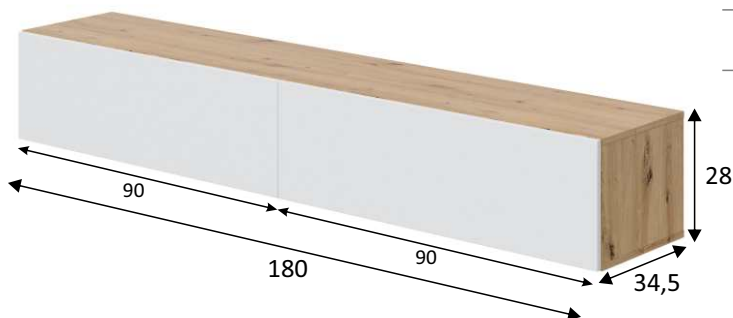

REF: **016601W**

**KAWAY** Salón TV

**Información producto:**

Mueble de televisión con 2 puertas de colgar.

**Medidas:**

· Mueble TV: 28 cm (alto) x 180 cm (ancho) x 34,5 cm (prof.)

**Materiales:**

- Piezas: Tablero de partículas melaminizado.  
Clasificación según contenido o emisión de formaldehído **TIPO E1**. Espesor: 15mm.
- Traseras: Tablero de fibras de densidad media (**MDF/DM**). Espesor: 3mm. Acabado en crudo.
- Cantos: **P.V.C.** Espesor: 0,6mm.

**Color:**

**Roble Nodi**

**Blanco Artik**

**Observaciones:**

- Peso máximo soportado Mueble TV 25 Kg.
- Se incluye los dispositivos de fijación del mueble a la pared. Utilizar los herrajes adecuados para el tipo de pared.

**Datos embalaje:**

Número de bultos	Medidas	Peso	Volumen	Código E.A.N.
1/1	1880 x 380 x 70 mm	26,96 Kg	0,049m <sup>3</sup>	8423490268088