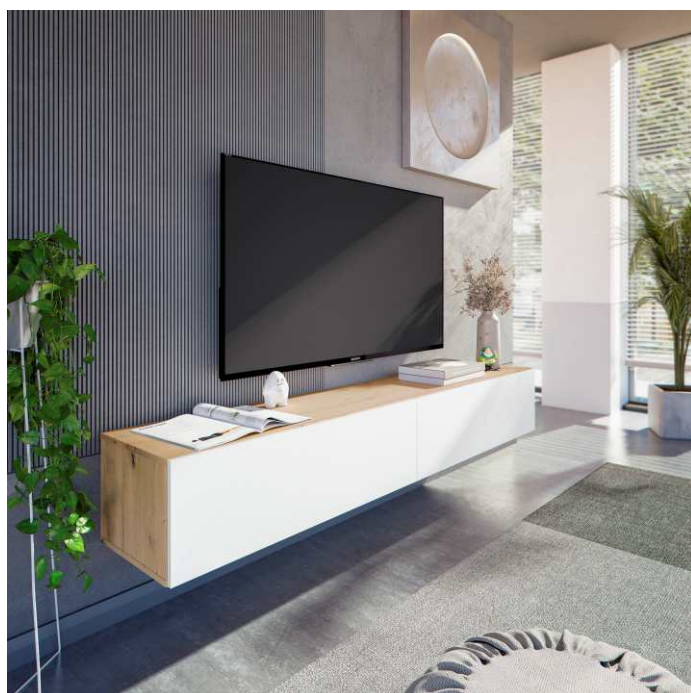

Datos embalaje:

Número de bultos	Medidas	Peso	Volumen	Código E.A.N.
1/1	1880 x 380 x 70 mm	26,96 Kg	0,049m³	8423490268088