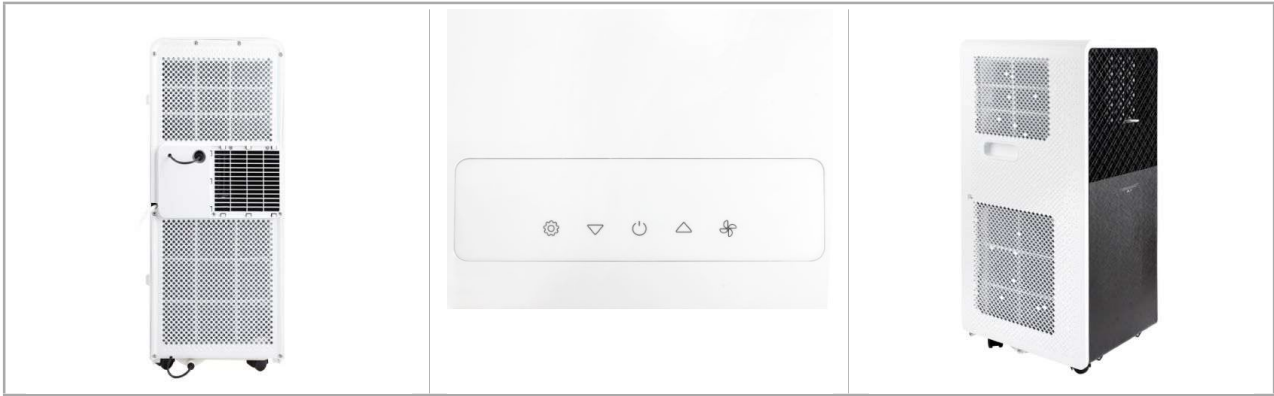

Aire acondicionado portátil

Factory Code	3894
Item	PAC-133599.4
Power	2600

Features	
-	Capacidad de refrigeración 9000 Btu/h xxxxxxxx
-	Clase EER A
-	Sistema autoevaporativo, sin depósito de agua
-	Adecuado para el tamaño de la habitación 18-32m2
-	Volumen máximo de la sala 85m3
-	Eliminación de humedad 1.0 L/H
-	Refrigerante R290
-	1000W Consumo de potencia/amperios para refrigeración
-	Flujo de aire 340m3/h
-	Mando a distancia
-	Pantalla digital
-	Control de la aplicación (Smart life)
-	Work with con Alexa
-	Work with con el asistente de Google
-	Incluye ruedas
-	Control táctil

Aire acondicionado portátil

Factory Code	3894
Item	PAC-133599.10
Power	2600

Features

- Capacidad de refrigeración 9000 Btu/h xxxxxxxx
- Clase EER A
- Sistema autoevaporativo, sin depósito de agua
- Adecuado para el tamaño de la habitación 18-32m2
- Volumen máximo de la sala 85m3
- Eliminación de humedad 1.0 L/H
- Refrigerante R290
- 1000W Consumo de potencia/amperios para refrigeración
- Flujo de aire 340m3/h
- Mando a distancia
- Pantalla digital
- Control de la aplicación (Smart life)
- Work with con Alexa
- Work with con el asistente de Google
- Incluye ruedas
- Control táctil