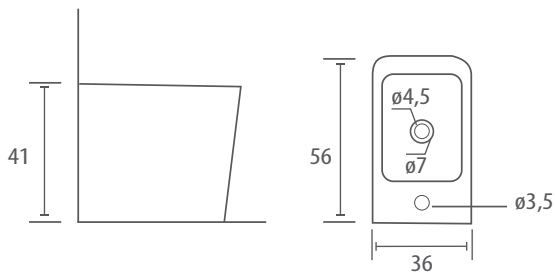

FICHA TÉCNICA

BIDÉ ROMA

EAN: 8435149711098

■ CARACTERÍSTICAS

Material:	Cerámica blanca de alta calidad
Medidas Bidé (Fnd x An x H):	56 x 36 x 41 cm
Medidas con caja:	57x37,5x43 cm
Colocación:	A suelo
Color:	Blanco
Tipo de Tapa:	No lleva
Material de anclaje:	Incluido
Peso sin caja:	26 kg
Peso con caja:	27,5 kg
Mantenimiento:	Limpieza productos neutros

■ MEDIDAS

* Medidas en cm