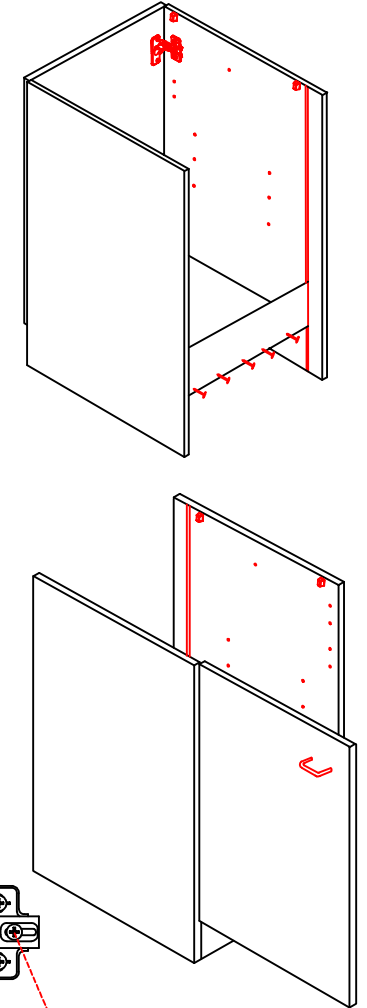

# SPU 50 Varianto Blocktype

Montageanleitung / Notice de montage / Assembly instruction

Flex-Well Vertriebs  
GmbH & Co. KG  
Industriestr. 80  
32120 Hiddenhausen  
info@flex-well.de

2x

4x

Ø5mm

4x

14x

4x

2x

1x

3,5x15

3,5x15

Ø 5mm

5x

3,5x30