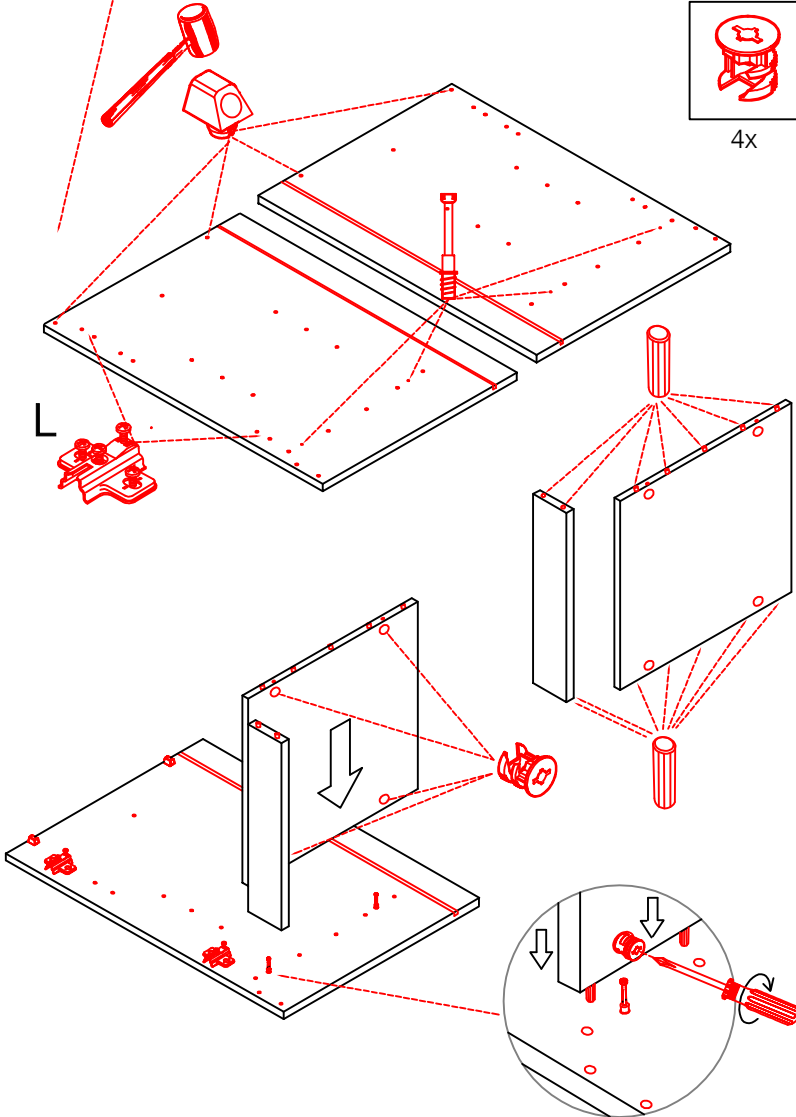

# SPU 50 Varianto Blocktype

Montageanleitung / Notice de montage / Assembly instruction

Flex-Well Vertriebs  
GmbH & Co. KG  
Industriestr. 80  
32120 Hiddenhausen  
info@flex-well.de

2x

4x

Ø5mm

4x

14x

4x

2x

1x

3,5x15

3,5x15

Ø 5mm

5x

3,5x30