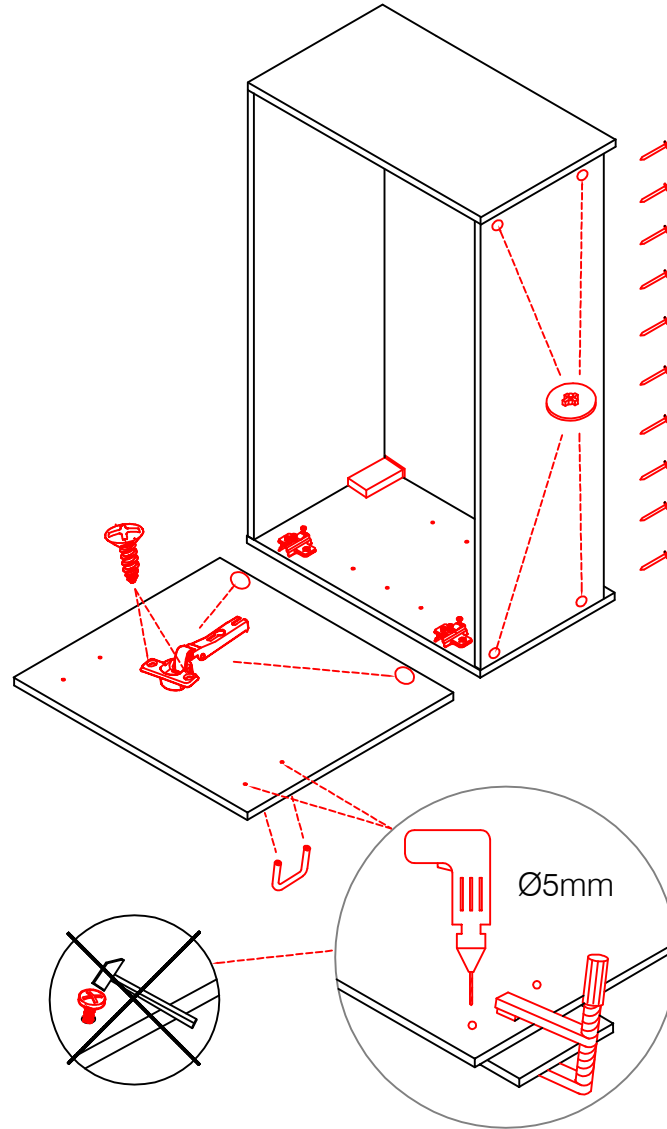

## Varianto

Montageanleitung / Notice de montage / Assembly instruction

Flex-Well Vertriebs GmbH & Co.KG  
Industriestr. 80  
32120 Hiddenhausen  
info@flex-well.de

2x 2x 4x

Ø8mm

L

R

Ø5mm

8x 8x 12x

**H 30 / H 40 / H 50 / H 60 / KH 60-32 / HG 50 / HGH 50**  
**H 50-68 / H 60-68 / H 50-89 / H 60-89 -Varianto**  
Montageanleitung / Notice de montage / Assembly instruction

Flex-Well Vertriebs  
GmbH & Co.KG  
Industriestr. 80  
32120 Hiddenhausen  
info@flex-well.de

# SPU 50 Varianto Blocktype

Montageanleitung / Notice de montage / Assembly instruction

Flex-Well Vertriebs  
GmbH & Co. KG  
Industriestr. 80  
32120 Hiddenhausen  
info@flex-well.de

2x

4x

Ø5mm

4x

14x

4x

2x

1x

3,5x15

3,5x15

Ø 5mm

5x

3,5x30