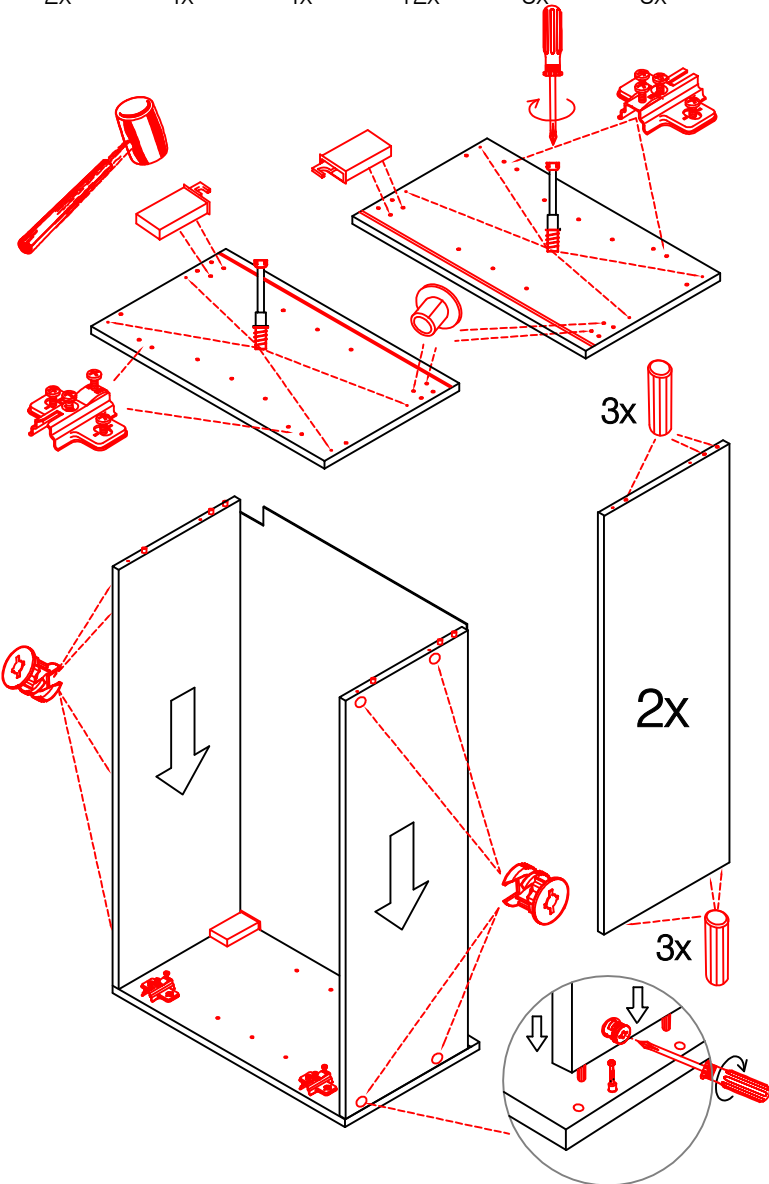

## Varianto

Montageanleitung / Notice de montage / Assembly instruction

Flex-Well Vertriebs GmbH & Co.KG  
Industriestr. 80  
32120 Hiddenhausen  
info@flex-well.de

2x 2x 4x

Ø8mm

L

R

Ø5mm

8x 8x 12x

**H 30 / H 40 / H 50 / H 60 / KH 60-32 / HG 50 / HGH 50**  
**H 50-68 / H 60-68 / H 50-89 / H 60-89 -Varianto**  
Montageanleitung / Notice de montage / Assembly instruction

Flex-Well Vertriebs  
GmbH & Co.KG  
Industriestr. 80  
32120 Hiddenhausen  
info@flex-well.de