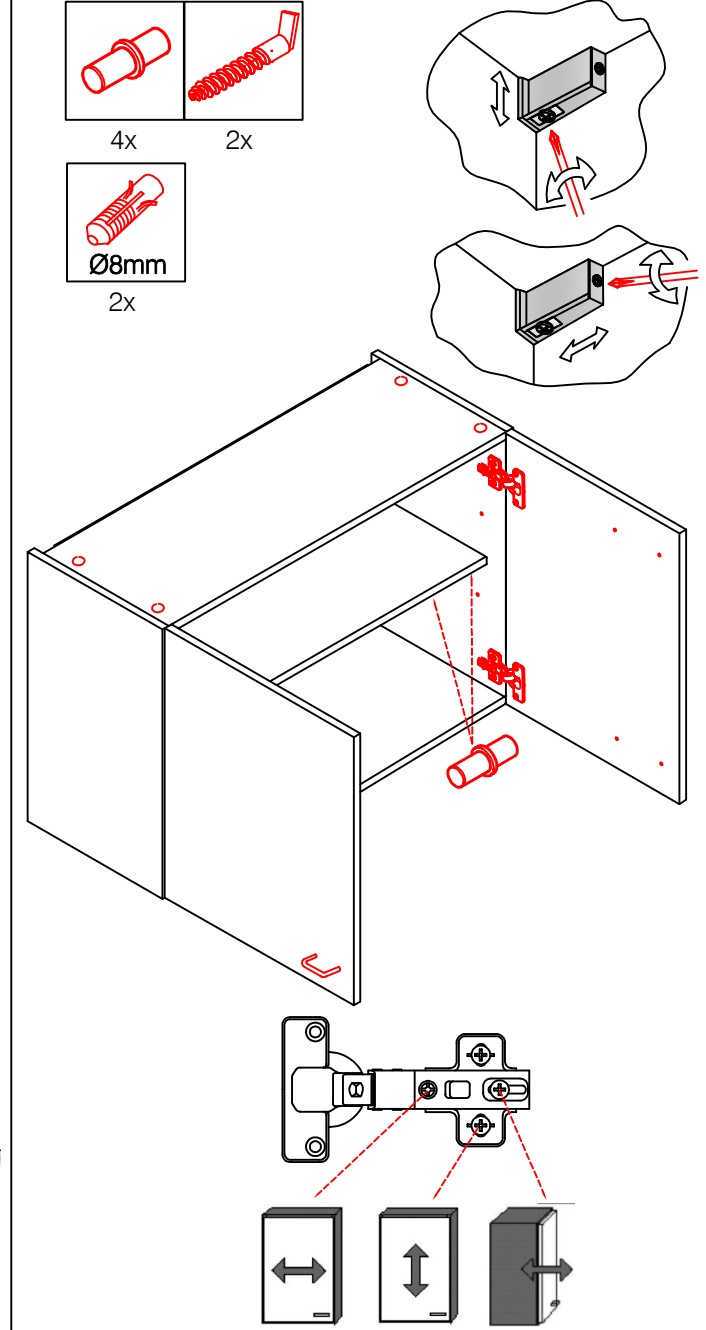

## Varianto

Montageanleitung / Notice de montage / Assembly instruction

Flex-Well Vertriebs GmbH & Co.KG  
Industriestr. 80  
32120 Hiddenhausen  
info@flex-well.de

2x 2x 4x

Ø8mm

L

R

Ø5mm

8x 8x 12x

**H 30 / H 40 / H 50 / H 60 / KH 60-32 / HG 50 / HGH 50**  
**H 50-68 / H 60-68 / H 50-89 / H 60-89 -Varianto**  
Montageanleitung / Notice de montage / Assembly instruction

Flex-Well Vertriebs  
GmbH & Co.KG  
Industriestr. 80  
32120 Hiddenhausen  
info@flex-well.de

# SPU 50 Varianto Blocktype

Montageanleitung / Notice de montage / Assembly instruction

Flex-Well Vertriebs  
GmbH & Co. KG  
Industriestr. 80  
32120 Hiddenhausen  
info@flex-well.de

2x

4x

Ø5mm

4x

14x

4x

2x

1x

3,5x15

3,5x15

Ø 5mm

5x

3,5x30