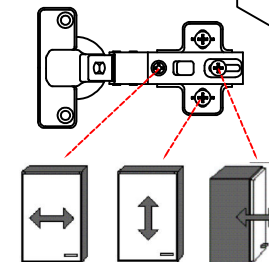

# SPU 50 Varianto Blocktype

Montageanleitung / Notice de montage / Assembly instruction

Flex-Well Vertriebs  
GmbH & Co. KG  
Industriestr. 80  
32120 Hiddenhausen  
info@flex-well.de

2x

4x

Ø5mm

4x

14x

4x

2x

1x

3,5x15

3,5x15

Ø 5mm

5x

3,5x30