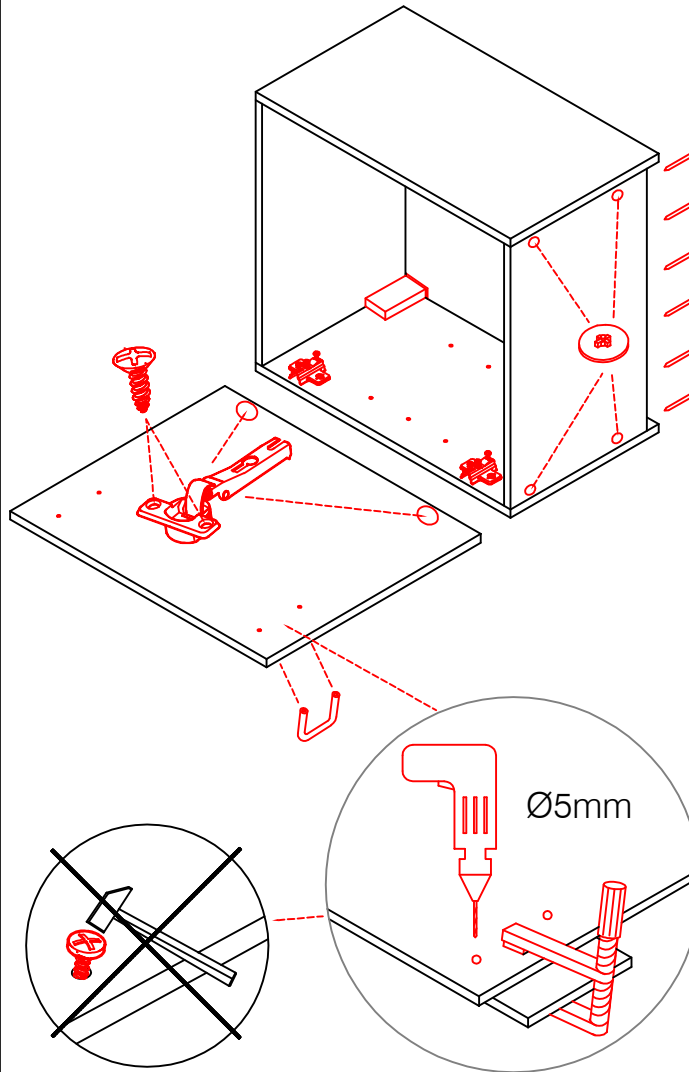

2x 2x 4x

Ø8mm

L

R

Ø5mm

8x 8x 12x

H 30 / H 40 / H 50 / H 60 / KH 60-32 / HG 50 / HGH 50
H 50-68 / H 60-68 / H 50-89 / H 60-89 -Varianto
Montageanleitung / Notice de montage / Assembly instruction

Flex-Well Vertriebs
GmbH & Co.KG
Industriestr. 80
32120 Hiddenhausen
info@flex-well.de

4x 12x 2x 1x 4x

8x 2x 2x