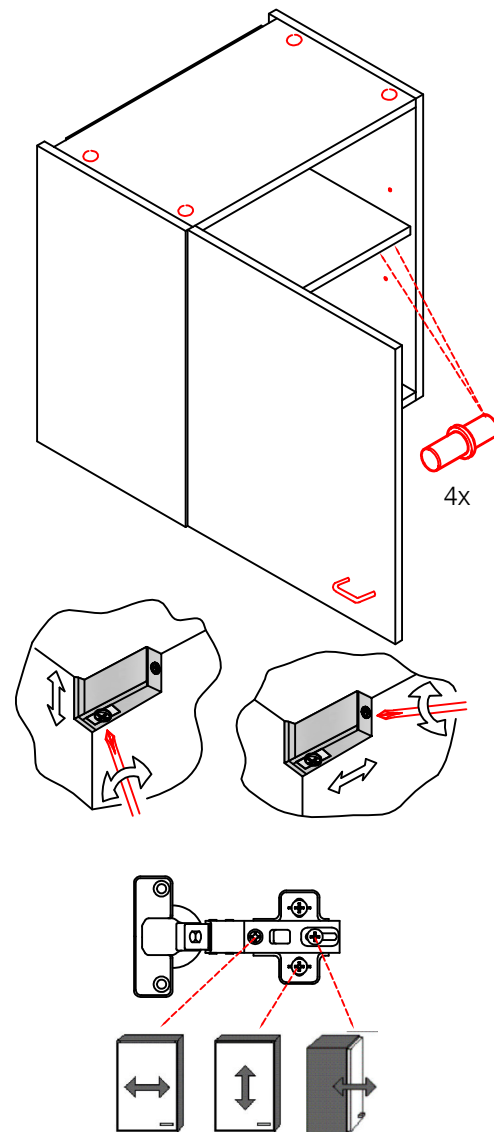

2x 2x 4x

Ø8mm

L

R

Ø 5mm

8x 8x 12x

H 30 / H 40 / H 50 / H 60 / KH 60-32 / HG 50 / HGH 50 H 50-68 / H 60-68 / H 50-89 / H 60-89 -Varianto

Montageanleitung / Notice de montage / Assembly instruction

Flex-Well Vertriebs
GmbH & Co.KG
Industriestr. 80
32120 Hiddenhausen
info@flex-well.de

4x 12x 2x 1x 4x

8x 2x 2x