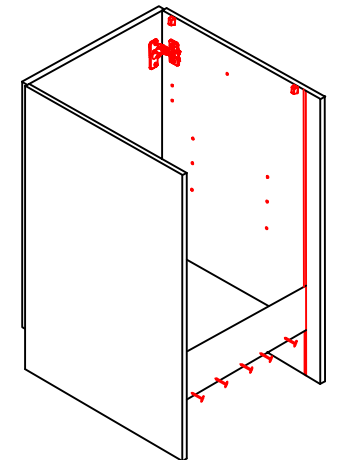

4x

SPU 50 Varianto Blocktype

Montageanleitung / Notice de montage / Assembly instruction

Flex-Well Vertriebs
GmbH & Co. KG
Industriestr. 80
32120 Hiddenhausen
info@flex-well.de

2x

1x

3,5x15

3,5x15

5x

3,5x30

5x

4x

L

R

2x

4x