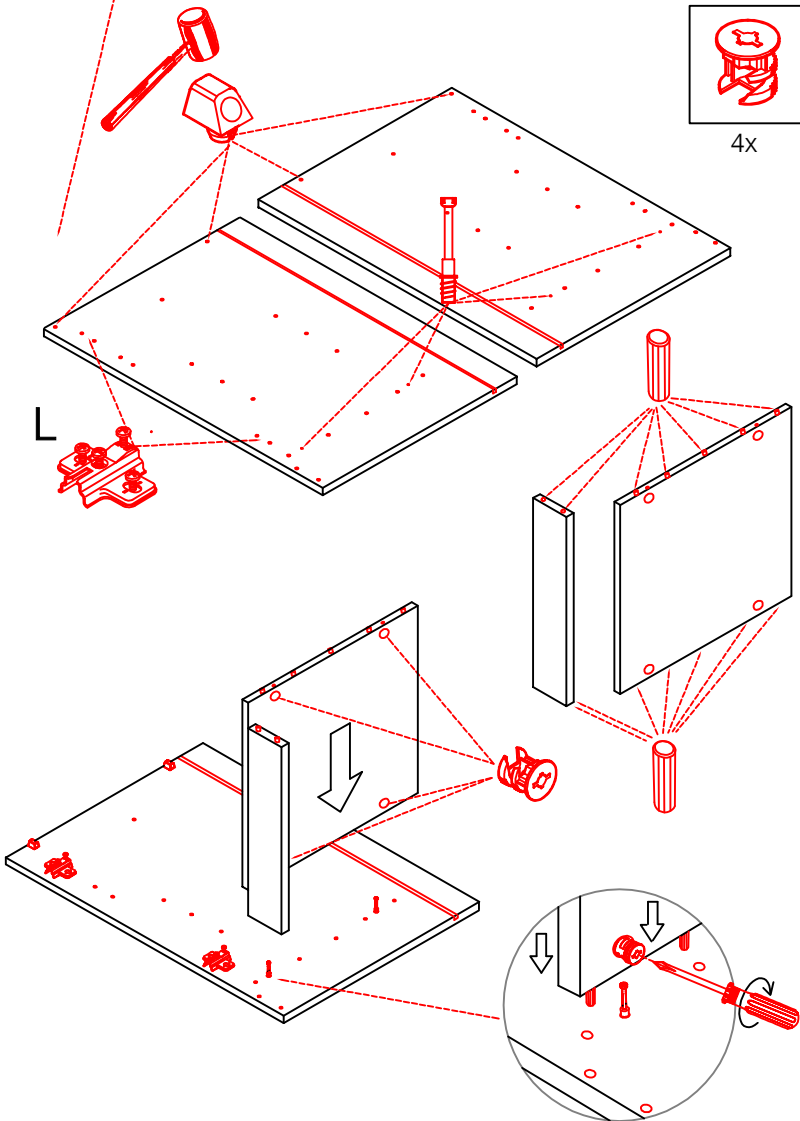

2x 2x 4x

Ø8mm

L

R

Ø 5mm

8x 8x 12x

H 30 / H 40 / H 50 / H 60 / KH 60-32 / HG 50 / HGH 50 H 50-68 / H 60-68 / H 50-89 / H 60-89 -Varianto

Montageanleitung / Notice de montage / Assembly instruction

4x

SPU 50 Varianto Blocktype

Montageanleitung / Notice de montage / Assembly instruction

Flex-Well Vertriebs
GmbH & Co. KG
Industriestr. 80
32120 Hiddenhausen
info@flex-well.de

2x

1x

3,5x15

3,5x15

5x

3,5x30

5x

4x

L

R

2x

4x

2x

4x

Ø5mm

4x

4x

14x

7x

US 40 B/ 50 B/ 60 B Variante (Blocktype)