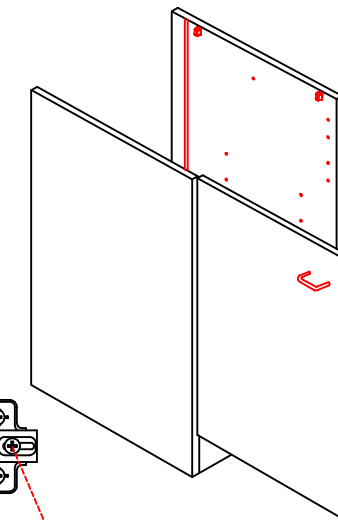

5x

3,5x30

5x

4x