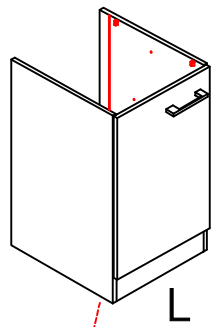

2x

4x

Ø5mm

4x

14x

4x

SPU 50 Varianto Blocktype

Montageanleitung / Notice de montage / Assembly instruction

Flex-Well Vertriebs
GmbH & Co. KG
Industriestr. 80
32120 Hiddenhausen
info@flex-well.de

2x

1x

3,5x15

3,5x15

5x

3,5x30

5x

4x