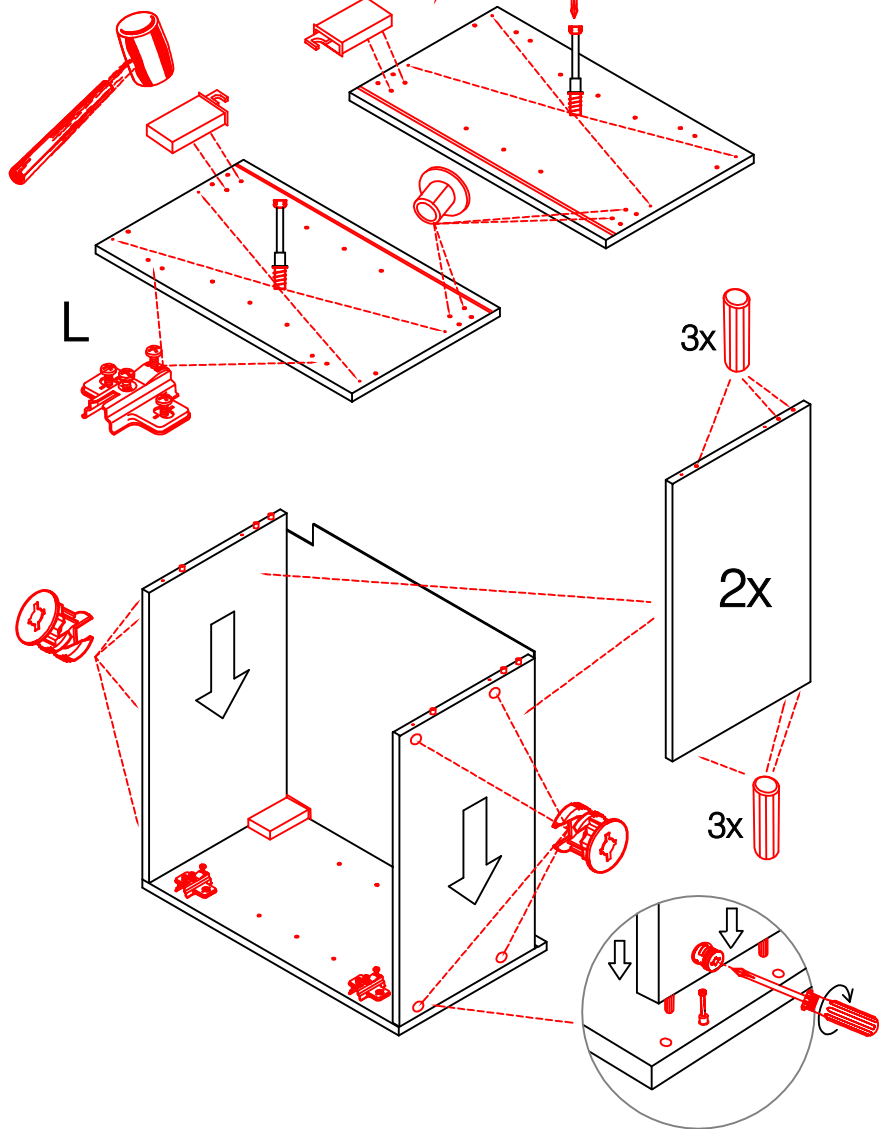

2x 2x 4x

Ø8mm

L

R

Ø 5mm

8x 8x 12x

H 30 / H 40 / H 50 / H 60 / KH 60-32 / HG 50 / HGH 50 H 50-68 / H 60-68 / H 50-89 / H 60-89 -Varianto

Montageanleitung / Notice de montage / Assembly instruction

4x

SPU 50 Varianto Blocktype

Montageanleitung / Notice de montage / Assembly instruction

Flex-Well Vertriebs
GmbH & Co. KG
Industriestr. 80
32120 Hiddenhausen
info@flex-well.de

2x

1x

3,5x15

3,5x15

5x

3,5x30

5x

4x

L

R

2x

4x

2x

4x

Ø5mm

4x

4x

14x

7x

US 40 B/ 50 B/ 60 B Variante (Blocktype)