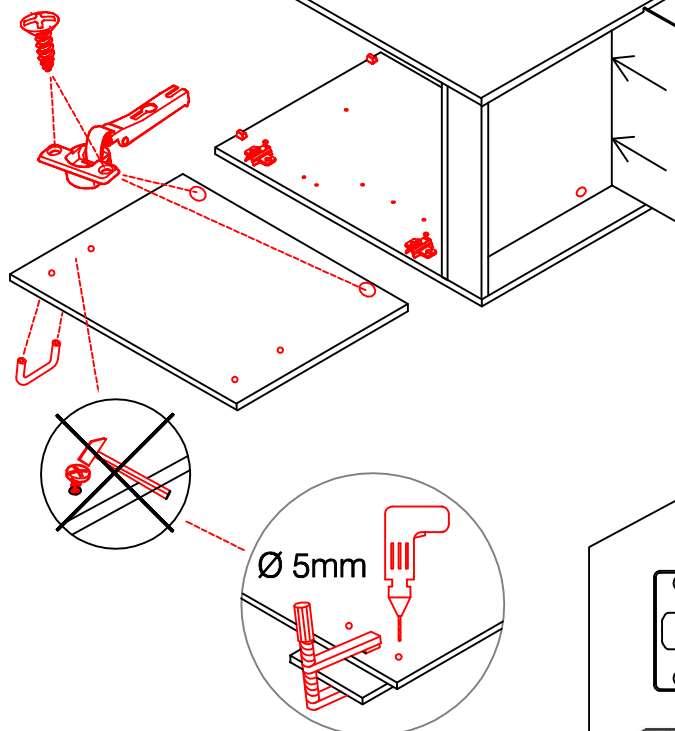

4x

SPU 50 Varianto Blocktype

Montageanleitung / Notice de montage / Assembly instruction

Flex-Well Vertriebs
GmbH & Co. KG
Industriestr. 80
32120 Hiddenhausen
info@flex-well.de

2x

1x

3,5x15

3,5x15