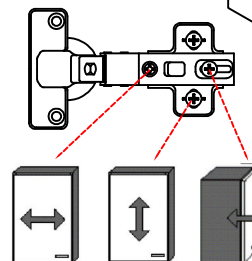

5x

3,5x30

5x

4x