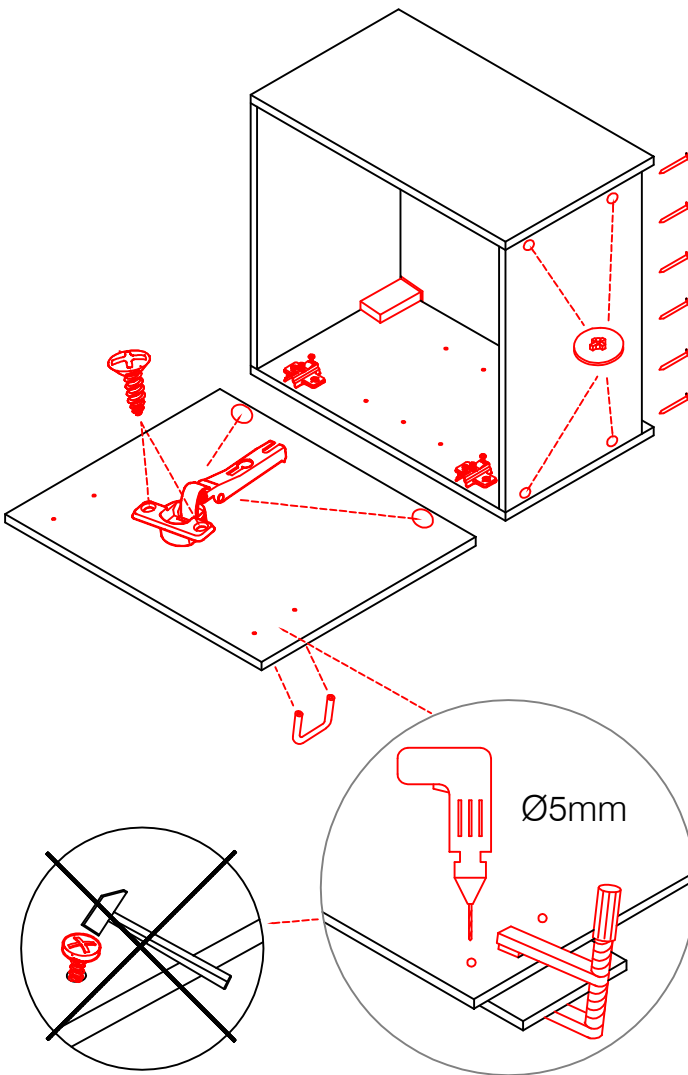

2x 2x 4x

Ø8mm

L

R

Ø 5mm

8x 8x 12x

H 30 / H 40 / H 50 / H 60 / KH 60-32 / HG 50 / HGH 50 H 50-68 / H 60-68 / H 50-89 / H 60-89 -Varianto

Montageanleitung / Notice de montage / Assembly instruction

Flex-Well Vertriebs
GmbH & Co.KG
Industriestr. 80
32120 Hiddenhausen
info@flex-well.de

4x 12x 2x 1x 4x

8x 2x 2x