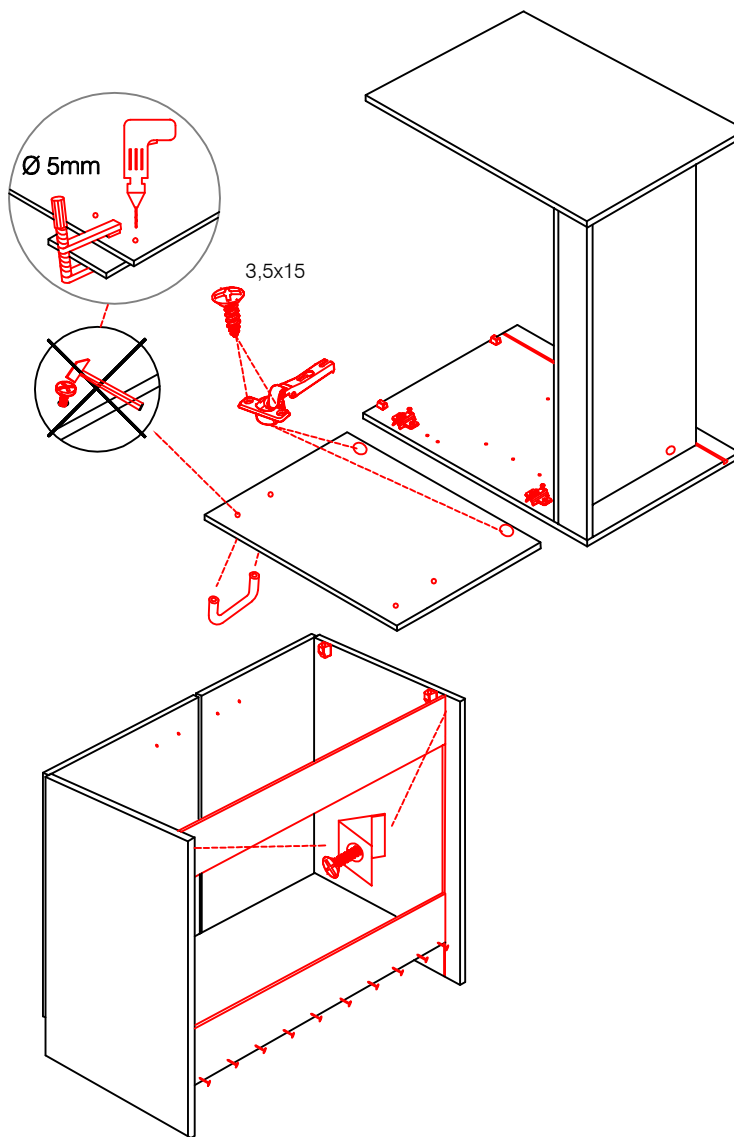

DSPU 100 Blocktype Varianto

Montageanleitung / Notice de montage / Assembly instruction

Flex-Well Vertriebs
GmbH & Co.KG
Industriestr. 80
32120 Hiddenhausen
info@flex-well.de

4x 4x 14x 4x 4x

4x 8x 10x 2x 2x

4x

2x 2x 4x
Ø8mm

Ø5mm 8x 8x 12x

H 30 / H 40 / H 50 / H 60 / KH 60-32 / HG 50 / HGH 50
H 50-68 / H 60-68 / H 50-89 / H 60-89 -Varianto
Montageanleitung / Notice de montage / Assembly instruction

Flex-Well Vertriebs
GmbH & Co.KG
Industriestr. 80
32120 Hiddenhausen
info@flex-well.de

4x 12x 2x 1x 4x
3,5x15

8x 2x 2x
Ø8mm

US 40 B/ 50 B/ 60 B Variante (Blocktype)

Montageanleitung / Notice de montage / Assembly instruction

Flex-Well Vertriebs
GmbH & Co. KG
Industriestr. 80
32120 Hiddenhausen
info@flex-well.de