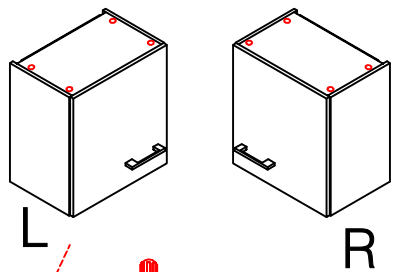

DSPU 100 Blocktype Varianto

Montageanleitung / Notice de montage / Assembly instruction

Flex-Well Vertriebs
GmbH & Co.KG
Industriestr. 80
32120 Hiddenhausen
info@flex-well.de

4x 4x 14x 4x 4x

4x 8x 10x 2x 2x

4x

2x 2x 4x
Ø8mm

Ø5mm 8x 8x 12x

H 30 / H 40 / H 50 / H 60 / KH 60-32 / HG 50 / HGH 50
H 50-68 / H 60-68 / H 50-89 / H 60-89 -Varianto
Montageanleitung / Notice de montage / Assembly instruction

Flex-Well Vertriebs
GmbH & Co.KG
Industriestr. 80
32120 Hiddenhausen
info@flex-well.de

4x 12x 2x 1x 4x
3,5x15

8x 2x 2x
Ø8mm

US 40 B/ 50 B/ 60 B Variante (Blocktype)

Montageanleitung / Notice de montage / Assembly instruction

Flex-Well Vertriebs
GmbH & Co. KG
Industriestr. 80
32120 Hiddenhausen
info@flex-well.de