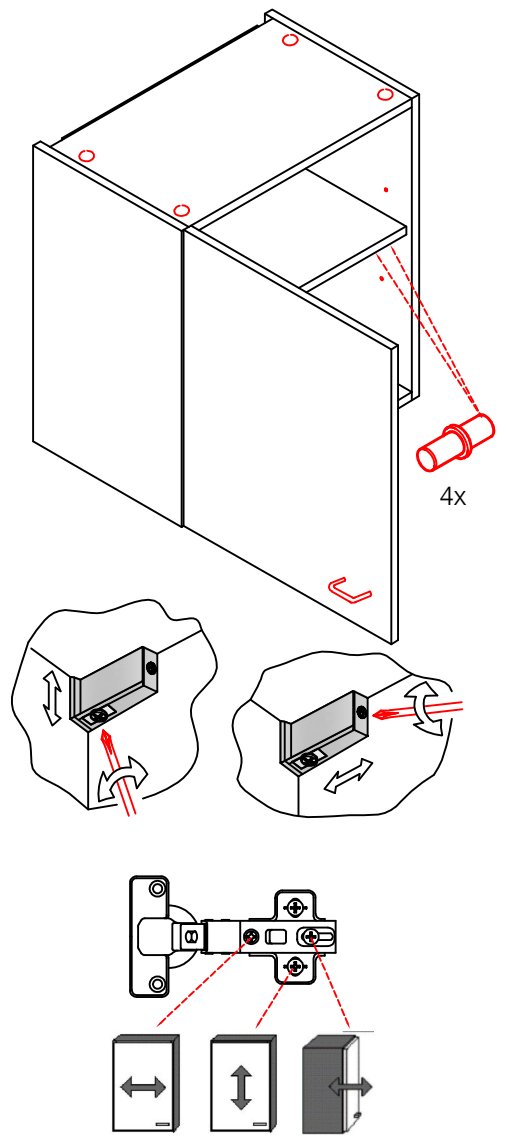

DSPU 100 Blocktype Varianto

Montageanleitung / Notice de montage / Assembly instruction

Flex-Well Vertriebs
GmbH & Co.KG
Industriestr. 80
32120 Hiddenhausen
info@flex-well.de

4x 4x 14x 4x 4x

4x 8x 10x 2x 2x

4x

2x 2x 4x
Ø8mm

Ø5mm 8x 8x 12x

H 30 / H 40 / H 50 / H 60 / KH 60-32 / HG 50 / HGH 50
H 50-68 / H 60-68 / H 50-89 / H 60-89 -Varianto
Montageanleitung / Notice de montage / Assembly instruction

Flex-Well Vertriebs
GmbH & Co.KG
Industriestr. 80
32120 Hiddenhausen
info@flex-well.de

4x 12x 2x 1x 4x
3,5x15

8x 2x 2x
Ø8mm

US 40 B/ 50 B/ 60 B Variante (Blocktype)

Montageanleitung / Notice de montage / Assembly instruction

Flex-Well Vertriebs
GmbH & Co. KG
Industriestr. 80
32120 Hiddenhausen
info@flex-well.de