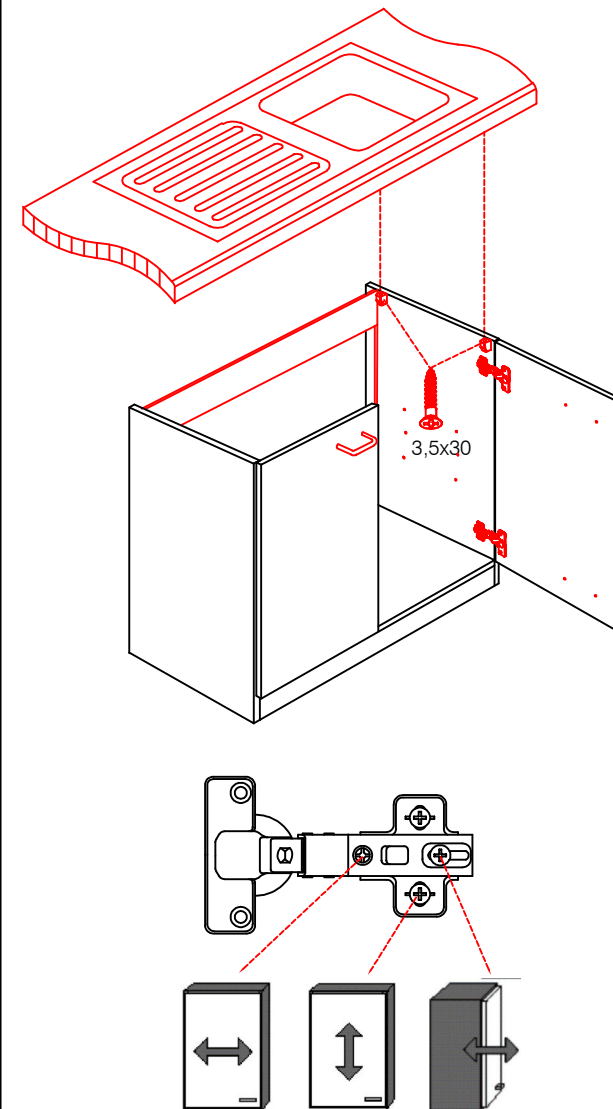

DSPU 100 Blocktype Varianto

Montageanleitung / Notice de montage / Assembly instruction

Flex-Well Vertriebs
GmbH & Co.KG
Industriestr. 80
32120 Hiddenhausen
info@flex-well.de

4x 4x 14x 4x 4x

4x 8x 10x 2x 2x

4x

2x 2x 4x
Ø8mm

Ø5mm 8x 8x 12x

H 30 / H 40 / H 50 / H 60 / KH 60-32 / HG 50 / HGH 50
H 50-68 / H 60-68 / H 50-89 / H 60-89 -Varianto
Montageanleitung / Notice de montage / Assembly instruction

Flex-Well Vertriebs
GmbH & Co.KG
Industriestr. 80
32120 Hiddenhausen
info@flex-well.de

4x 12x 2x 1x 4x
3,5x15

8x 2x 2x
Ø8mm

US 40 B/ 50 B/ 60 B Variante (Blocktype)

Montageanleitung / Notice de montage / Assembly instruction

Flex-Well Vertriebs
GmbH & Co. KG
Industriestr. 80
32120 Hiddenhausen
info@flex-well.de