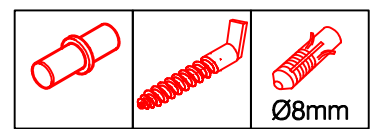

8x 2x 2x
Ø8mm