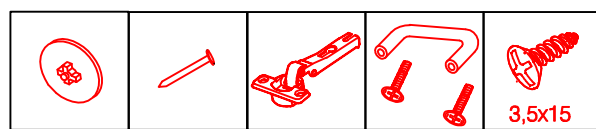

4x

2x 2x 4x
Ø8mm

Ø5mm 8x 8x 12x

H 30 / H 40 / H 50 / H 60 / KH 60-32 / HG 50 / HGH 50
H 50-68 / H 60-68 / H 50-89 / H 60-89 -Varianto
Montageanleitung / Notice de montage / Assembly instruction

Flex-Well Vertriebs
GmbH & Co.KG
Industriestr. 80
32120 Hiddenhausen
info@flex-well.de