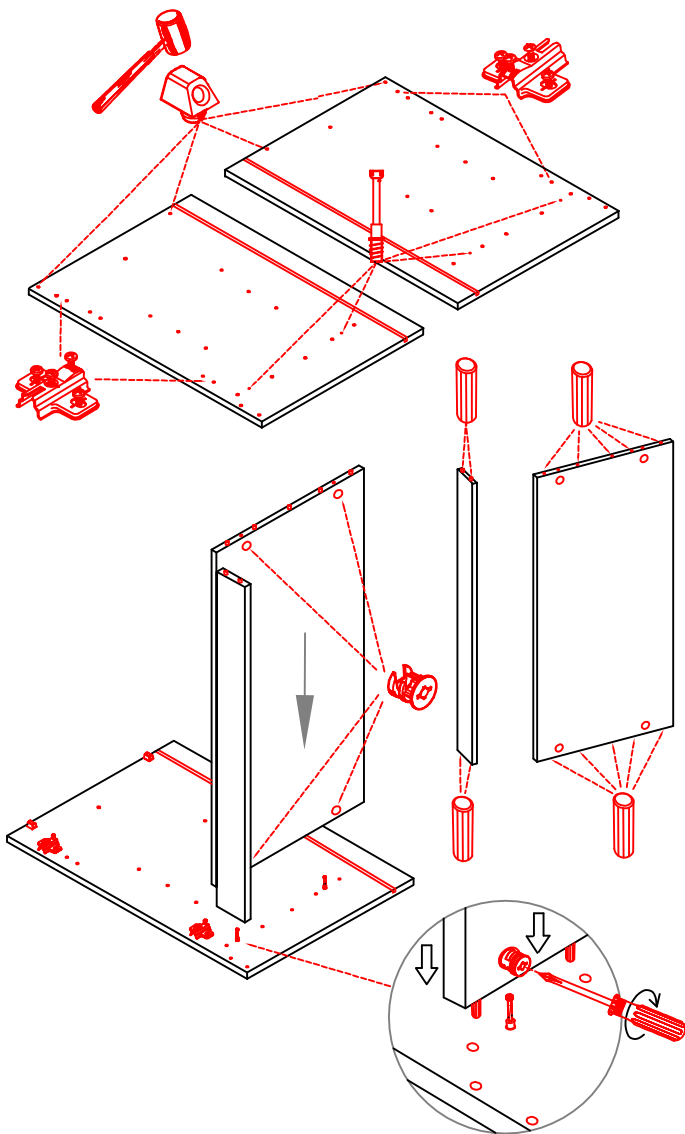

DSPU 100 Blocktype Varianto

Montageanleitung / Notice de montage / Assembly instruction

Flex-Well Vertriebs
GmbH & Co.KG
Industriestr. 80
32120 Hiddenhausen
info@flex-well.de

4x 4x 14x 4x 4x

4x 8x 10x 2x 2x

4x

2x 2x 4x
Ø8mm

Ø5mm 8x 8x 12x

H 30 / H 40 / H 50 / H 60 / KH 60-32 / HG 50 / HGH 50
H 50-68 / H 60-68 / H 50-89 / H 60-89 -Varianto
Montageanleitung / Notice de montage / Assembly instruction

Flex-Well Vertriebs
GmbH & Co.KG
Industriestr. 80
32120 Hiddenhausen
info@flex-well.de

4x 12x 2x 1x 4x
3,5x15

8x 2x 2x
Ø8mm

US 40 B/ 50 B/ 60 B Variante (Blocktype)

Montageanleitung / Notice de montage / Assembly instruction

Flex-Well Vertriebs
GmbH & Co. KG
Industriestr. 80
32120 Hiddenhausen
info@flex-well.de