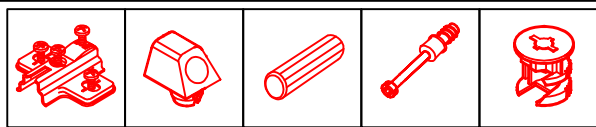

DSPU 100 Blocktype Varianto

Montageanleitung / Notice de montage / Assembly instruction

Flex-Well Vertriebs
GmbH & Co.KG
Industriestr. 80
32120 Hiddenhausen
info@flex-well.de

4x 4x 14x 4x 4x

4x 8x 10x 2x 2x