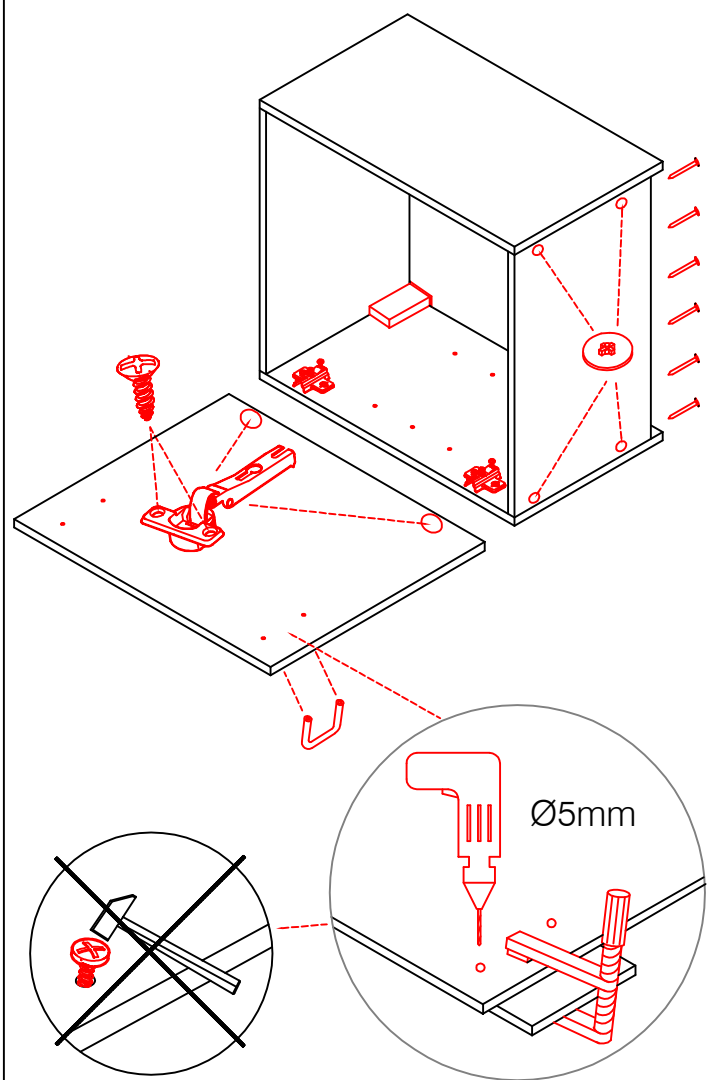

DSPU 100 Blocktype Varianto

Montageanleitung / Notice de montage / Assembly instruction

Flex-Well Vertriebs
GmbH & Co.KG
Industriestr. 80
32120 Hiddenhausen
info@flex-well.de

4x 4x 14x 4x 4x

4x 8x 10x 2x 2x

4x

2x 2x 4x
Ø8mm

Ø5mm 8x 8x 12x

H 30 / H 40 / H 50 / H 60 / KH 60-32 / HG 50 / HGH 50
H 50-68 / H 60-68 / H 50-89 / H 60-89 -Varianto
Montageanleitung / Notice de montage / Assembly instruction

Flex-Well Vertriebs
GmbH & Co.KG
Industriestr. 80
32120 Hiddenhausen
info@flex-well.de

4x 12x 2x 1x 4x
3,5x15

8x 2x 2x
Ø8mm

US 40 B/ 50 B/ 60 B Variante (Blocktype)

Montageanleitung / Notice de montage / Assembly instruction

Flex-Well Vertriebs
GmbH & Co. KG
Industriestr. 80
32120 Hiddenhausen
info@flex-well.de