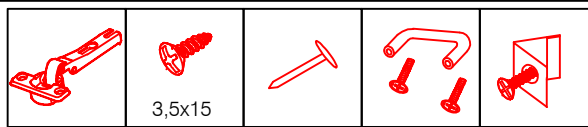

DSPU 100 Blocktype Varianto

Montageanleitung / Notice de montage / Assembly instruction

Flex-Well Vertriebs
GmbH & Co.KG
Industriestr. 80
32120 Hiddenhausen
info@flex-well.de

4x 4x 14x 4x 4x

4x 8x 10x 2x 2x

4x

2x 2x 4x
Ø8mm

Ø5mm 8x 8x 12x

H 30 / H 40 / H 50 / H 60 / KH 60-32 / HG 50 / HGH 50
H 50-68 / H 60-68 / H 50-89 / H 60-89 -Varianto
Montageanleitung / Notice de montage / Assembly instruction

Flex-Well Vertriebs
GmbH & Co.KG
Industriestr. 80
32120 Hiddenhausen
info@flex-well.de