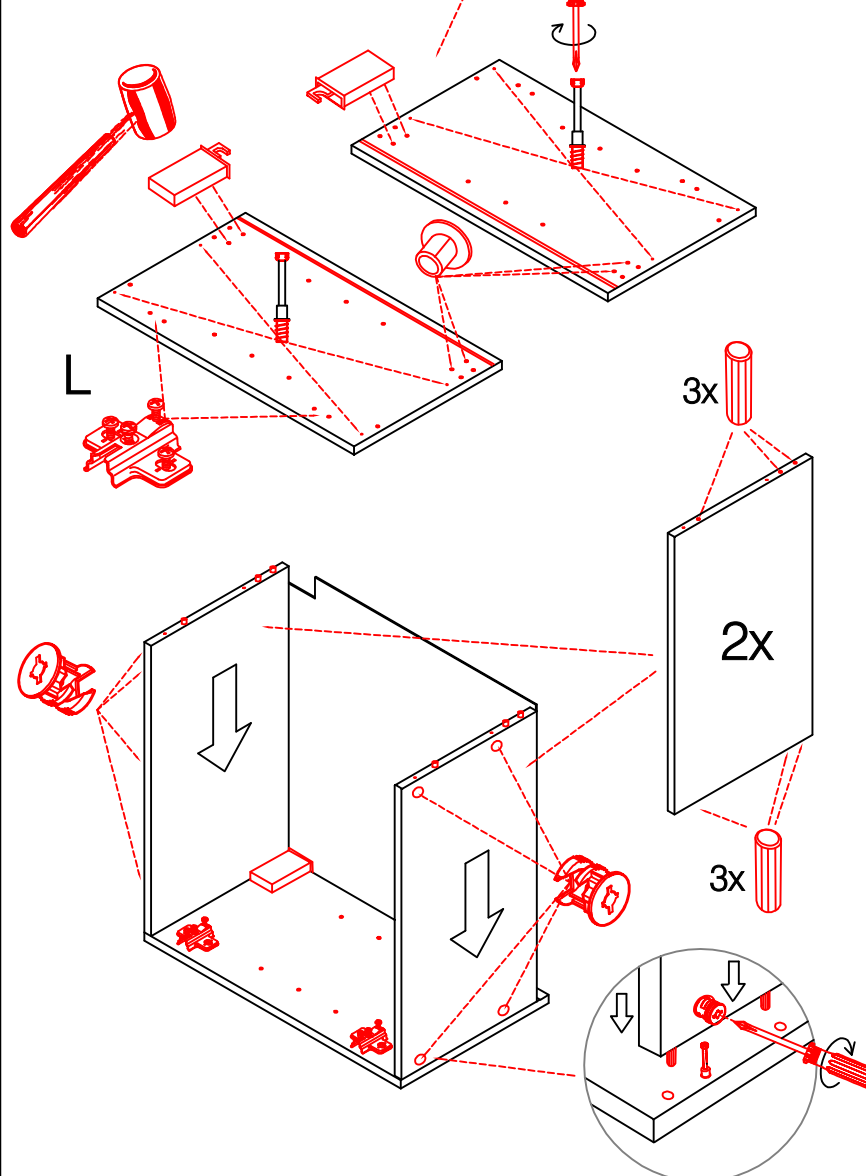

DSPU 100 Blocktype Varianto

Montageanleitung / Notice de montage / Assembly instruction

Flex-Well Vertriebs
GmbH & Co.KG
Industriestr. 80
32120 Hiddenhausen
info@flex-well.de

4x 4x 14x 4x 4x

4x 8x 10x 2x 2x

4x

2x 2x 4x
Ø8mm

Ø5mm 8x 8x 12x

H 30 / H 40 / H 50 / H 60 / KH 60-32 / HG 50 / HGH 50
H 50-68 / H 60-68 / H 50-89 / H 60-89 -Varianto
Montageanleitung / Notice de montage / Assembly instruction

Flex-Well Vertriebs
GmbH & Co.KG
Industriestr. 80
32120 Hiddenhausen
info@flex-well.de

4x 12x 2x 1x 4x
3,5x15

8x 2x 2x
Ø8mm

US 40 B/ 50 B/ 60 B Variante (Blocktype)

Montageanleitung / Notice de montage / Assembly instruction

Flex-Well Vertriebs
GmbH & Co. KG
Industriestr. 80
32120 Hiddenhausen
info@flex-well.de