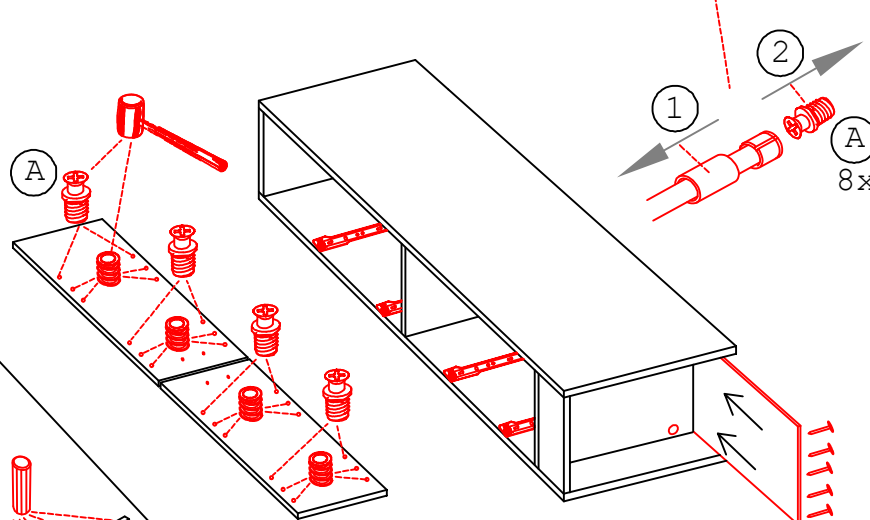

DAS 30 Variante

Montageanleitung / Notice de montage / Assembly instruction

Flex-Well Vertriebs GmbH & Co.KG
Industriestr. 80
32120 Hiddenhausen
info@flex-well.de

12x   34x   16x   8x

16x   48x   15x   16x   8x   4x

4x   2x   1x   1x   1x

12x

A

A

1

2

8x

M4x10

4,5x50
1x

Kippsicherung !!!

Schrank und Wand
mittels Winkel
verbinden (unter dem
oberen Boden)

Die Einstellung der Auszug-Blenden bitte durch drehen an den einzelnen Reihingstangen vornehmen. (heranhohlen oder wegdrücken)