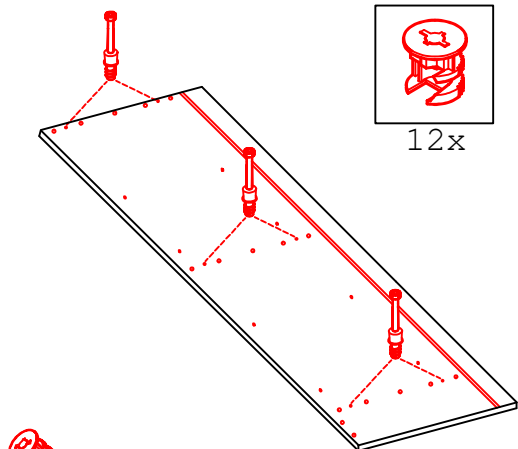

DAS 30 Variante

Montageanleitung / Notice de montage / Assembly instruction

Flex-Well Vertriebs GmbH & Co.KG
 Industriestr. 80
 32120 Hiddenhausen
 info@flex-well.de

12x 34x 16x 8x

16x 48x 15x 16x 8x 4x

4x 2x 1x 1x 1x

Kippsicherung !!!

Schrank und Wand
mittels Winkel
verbinden (unter dem
oberen Boden)

Die Einstellung der Auszug-Blenden bitte durch drehen an den einzelnen Reihingstangen vornehmen. (heranhohlen oder wegdrücken)