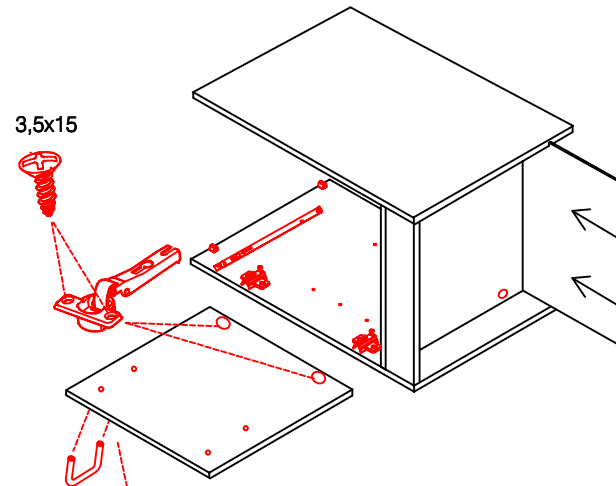

L

R

2x

4x

2x

4x

Ø5mm

4x

4x

14x

7x

US 40 B/ 50 B/ 60 B Variante (Blocktype)

Montageanleitung / Notice de montage / Assembly instruction

Flex-Well Vertriebs
GmbH & Co. KG
Industriestr. 80
32120 Hiddenhausen
info@flex-well.de

2x

6x

1x

3,5x15

4x

2x

3,5x15

Ø 5mm

2x

4x

1x

1x