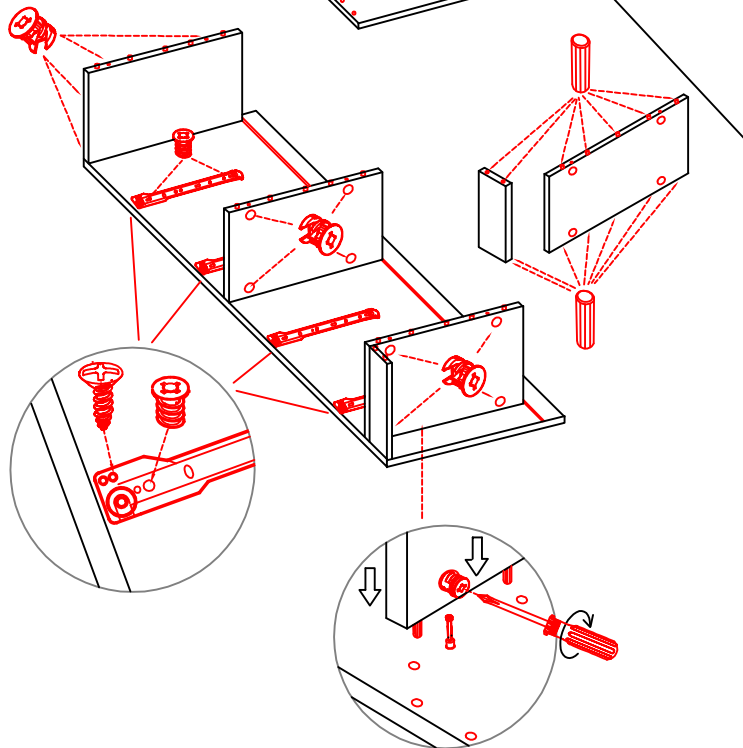

M4x10

4,5x50
1x