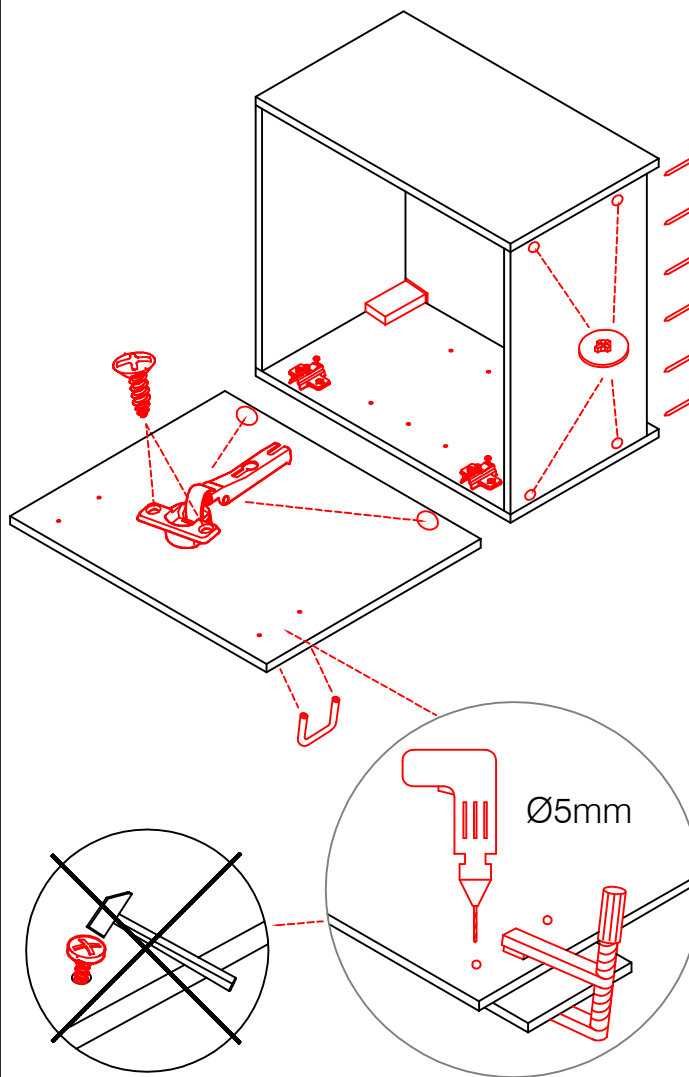

Kippsicherung !!!

Schrank und Wand
mittels Winkel
verbinden (unter dem
oberen Boden)

Die Einstellung der Auszug-Blenden bitte durch drehen an den einzelnen Reihingstangen vornehmen. (heranhohlen oder wegdrücken)

H 30 / H 40 / H 50 / H 60 / KH 60-32 / HG 50 / HGH 50 H 50-68 / H 60-68 / H 50-89 / H 60-89 -Varianto

Montageanleitung / Notice de montage / Assembly instruction

Flex-Well Vertriebs
GmbH & Co.KG
Industriestr. 80
32120 Hiddenhausen
info@flex-well.de

4x 12x 2x 1x 4x

3,5x15

Ø5mm

8x 2x 2x

Ø8mm

4x

L

R