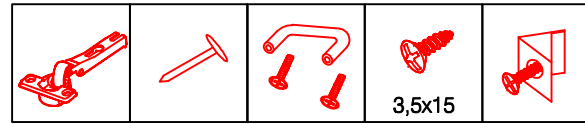

2x

6x

1x

3,5x15

4x

2x