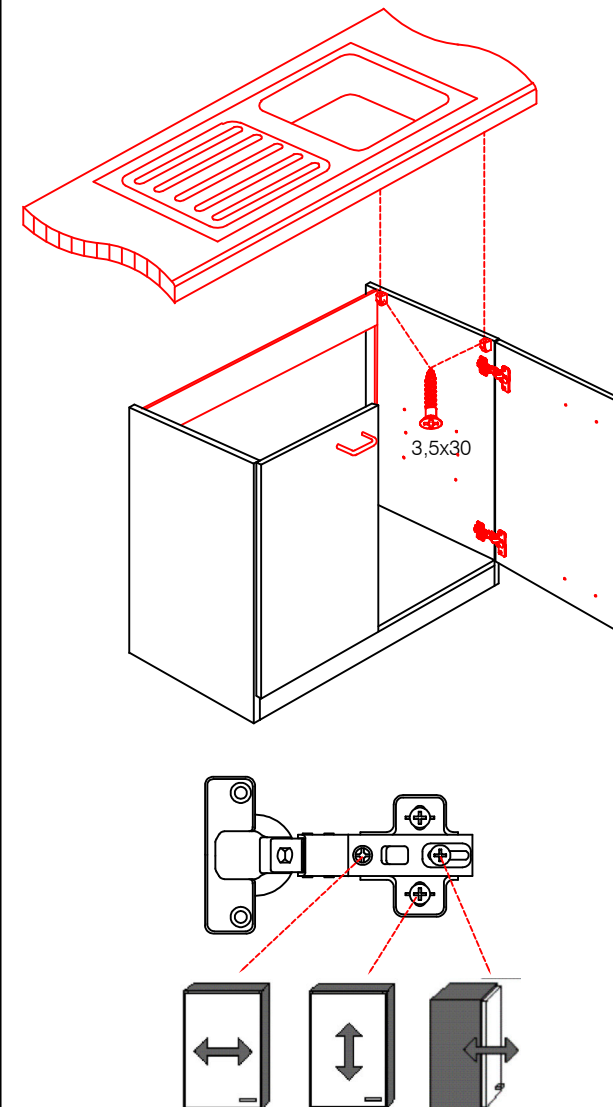

Kippsicherung !!!

Schrank und Wand
mittels Winkel
verbinden (unter dem
oberen Boden)

Die Einstellung der Auszug-Blenden bitte durch drehen an den einzelnen Reihingstangen vornehmen. (heranhohlen oder wegdrücken)

DSPU 100 Blocktype

Varianto

Montageanleitung / Notice de montage / Assembly instruction

Flex-Well Vertriebs
 GmbH & Co.KG
 Industriestr. 80
 32120 Hiddenhausen
 info@flex-well.de

4x 4x 14x 4x 4x

4x 8x 10x 2x 2x

3,5x30

4x

2x 2x 4x

Ø8mm

L

R

Ø5mm

8x 8x 12x