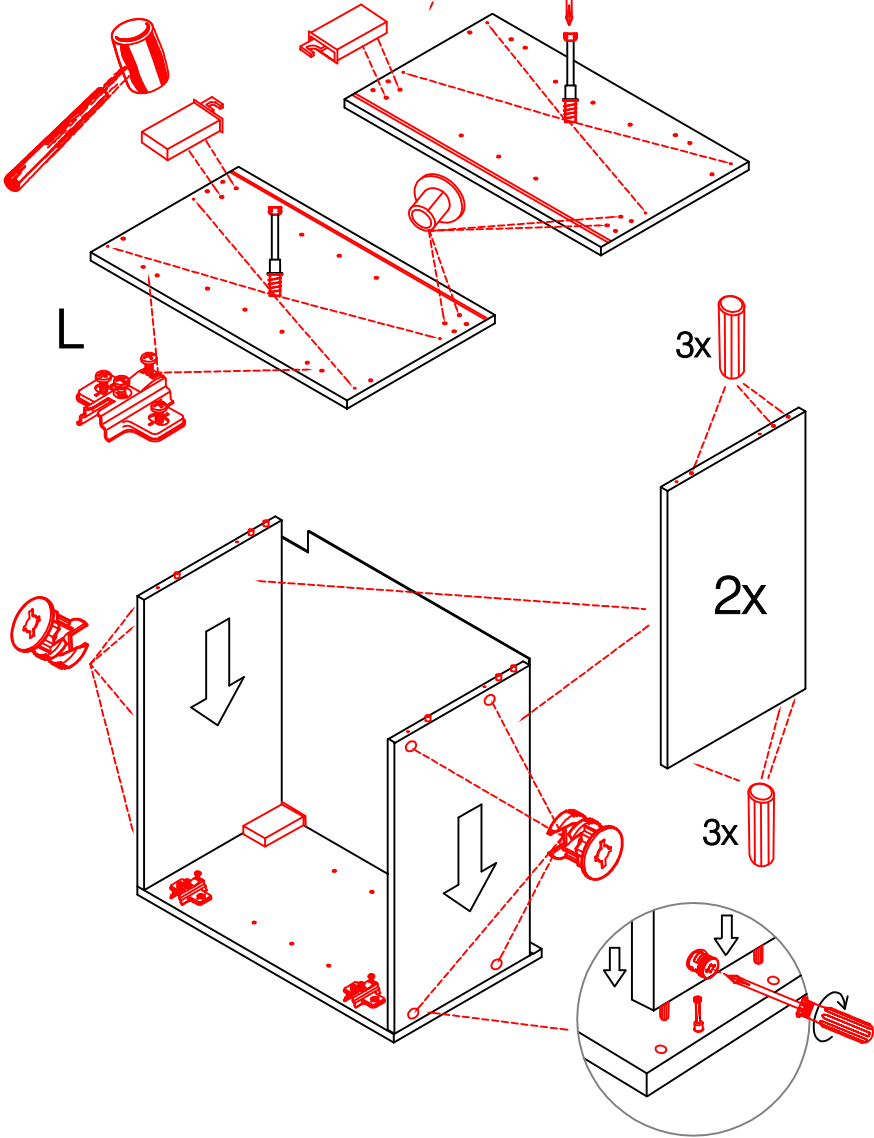

Kippsicherung !!!

Schrank und Wand
mittels Winkel
verbinden (unter dem
oberen Boden)

Die Einstellung der Auszug-Blenden bitte durch drehen an den einzelnen Reihingstangen vornehmen. (heranhohlen oder wegdrücken)

3,5x30

4x

2x 2x 4x

Ø8mm

L

R

Ø5mm

8x 8x 12x