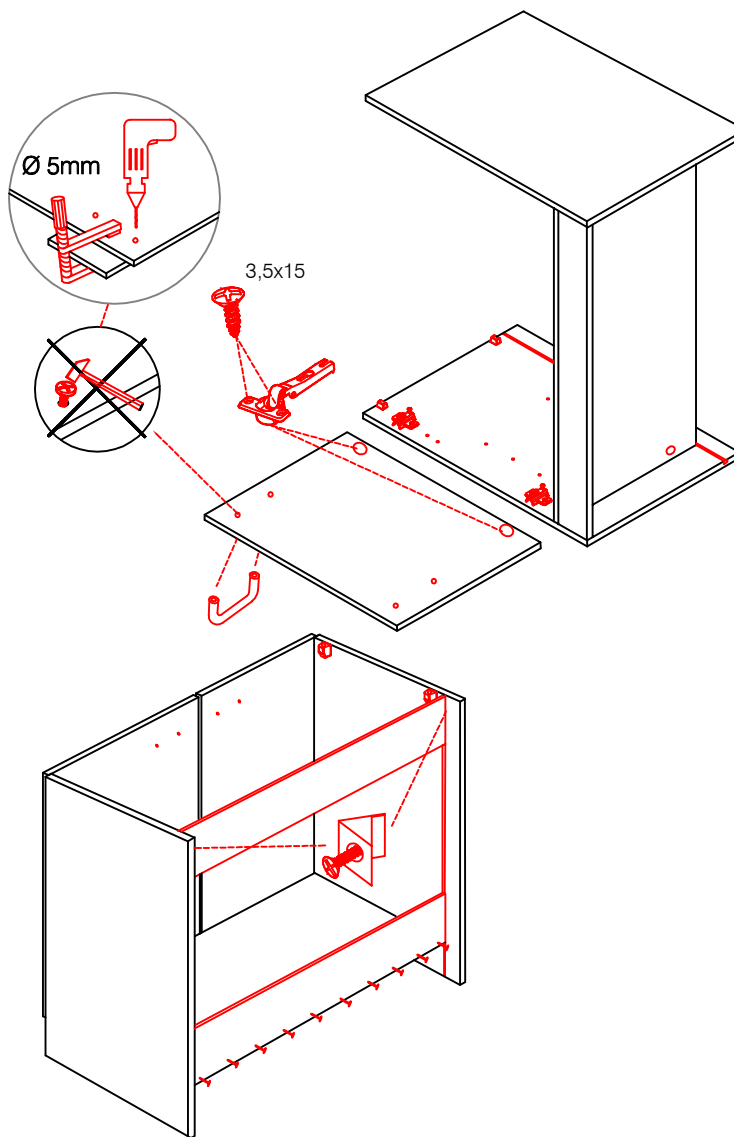

Kippsicherung !!!

Schrank und Wand
mittels Winkel
verbinden (unter dem
oberen Boden)

Die Einstellung der Auszug-Blenden bitte durch drehen an den einzelnen Reihingstangen vornehmen. (heranhohlen oder wegdrücken)

DSPU 100 Blocktype

Varianto

Montageanleitung / Notice de montage / Assembly instruction

Flex-Well Vertriebs
 GmbH & Co.KG
 Industriestr. 80
 32120 Hiddenhausen
 info@flex-well.de

4x 4x 14x 4x 4x

4x 8x 10x 2x 2x

3,5x30

4x

2x 2x 4x

Ø8mm

L

R

Ø5mm

8x 8x 12x

4x 12x 2x 1x 4x

3,5x15

Ø5mm

8x 2x 2x

Ø8mm

4x

L

R