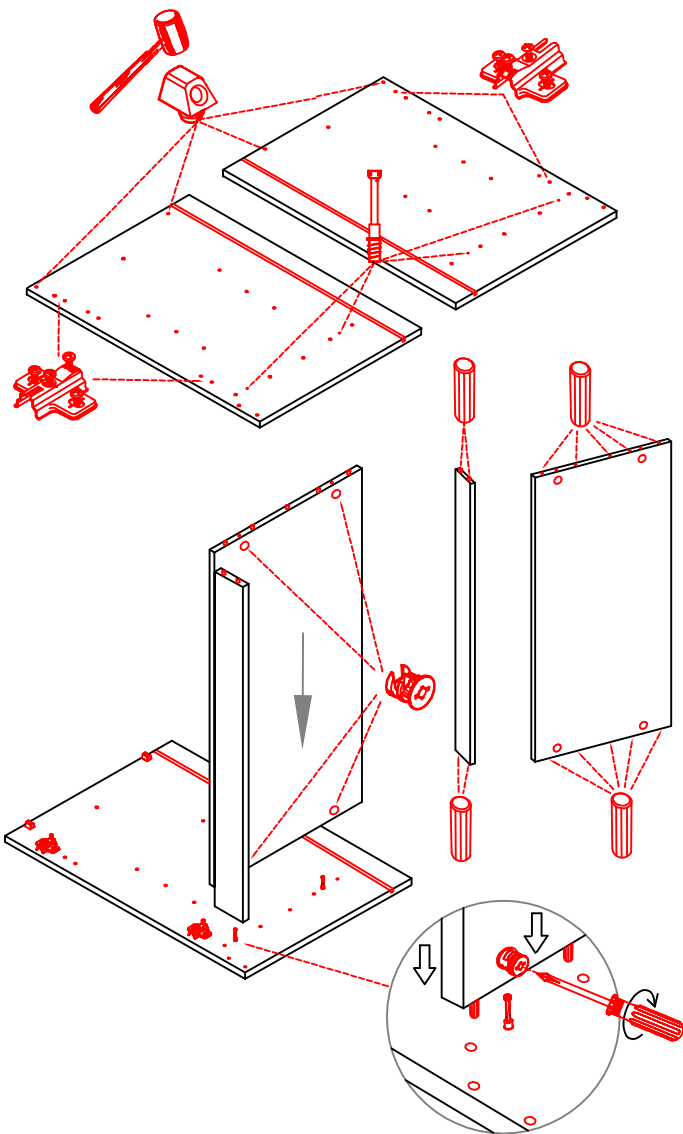

Kippsicherung !!!

Schrank und Wand
mittels Winkel
verbinden (unter dem
oberen Boden)

Die Einstellung der Auszug-Blenden bitte durch drehen an den einzelnen Reihingstangen vornehmen. (heranhohlen oder wegdrücken)

DSPU 100 Blocktype

Varianto

Montageanleitung / Notice de montage / Assembly instruction

Flex-Well Vertriebs
 GmbH & Co.KG
 Industriestr. 80
 32120 Hiddenhausen
 info@flex-well.de

4x 4x 14x 4x 4x

4x 8x 10x 2x 2x

3,5x30

4x

2x 2x 4x

Ø8mm

L

R

Ø5mm

8x 8x 12x