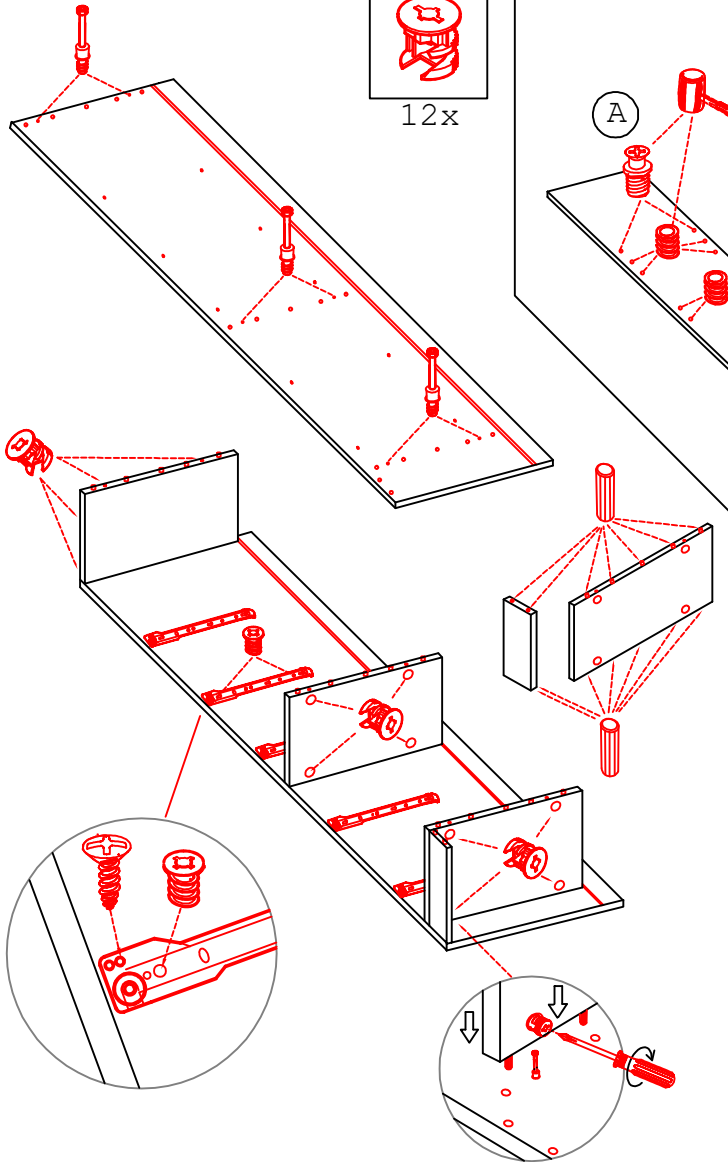

AHS 30 Variante

Montageanleitung / Notice de montage / Assembly instruction

Flex-Well Vertriebs GmbH & Co.KG
 Industriestr. 80
 32120 Hiddenhausen
 info@flex-well.de

12x 34x 20x 10x

12x

20x 56x 15x 20x 8x 4x

1x 2x 1x 1x 1x

M4x10

Kippsicherung !!!

Schrank und Wand
 mittels Winkel
 verbinden (auf dem
 oberen Boden)

Die Einstellung der
 Auszug-Blenden bitte
 durch drehen an den
 einzelnen Reihling-
 stangen vornehmen.
 (heranholen oder
 wegdrücken)