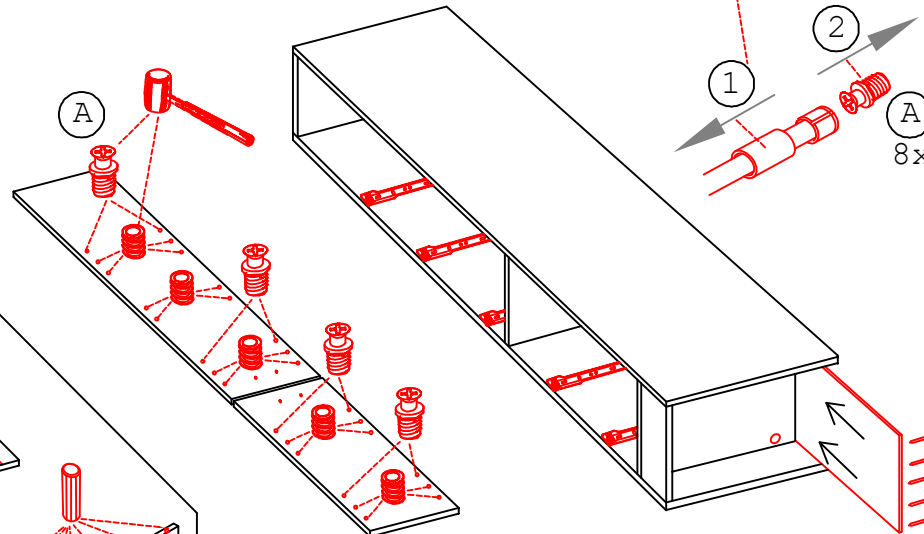

AHS 30 Variante

Montageanleitung / Notice de montage / Assembly instruction

Flex-Well Vertriebs GmbH & Co.KG
 Industriestr. 80
 32120 Hiddenhausen
 info@flex-well.de

12x 34x 20x 10x

12x

20x 56x 15x 20x 8x 4x

1x 2x 1x 1x 1x

M4x10

Kippsicherung !!!

Schrank und Wand
 mittels Winkel
 verbinden (auf dem
 oberen Boden)

Die Einstellung der
 Auszug-Blenden bitte
 durch drehen an den
 einzelnen Reihling-
 stangen vornehmen.
 (heranholen oder
 wegdrücken)