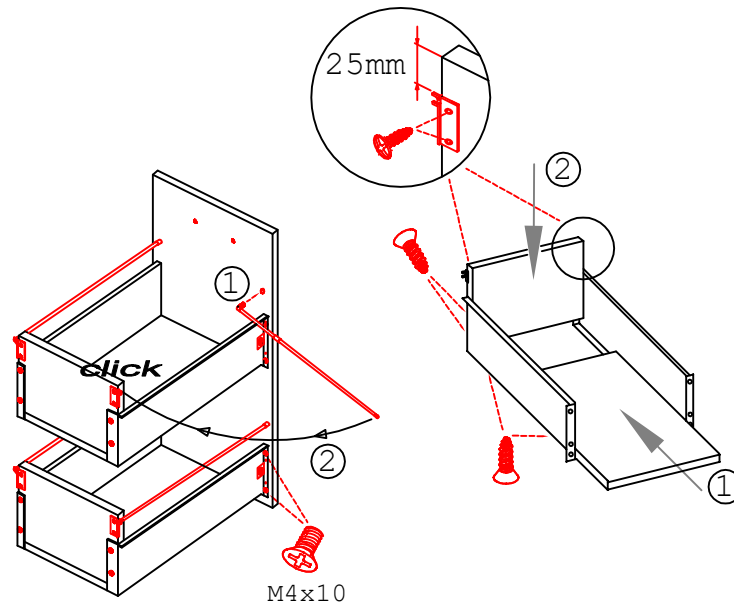

AHS 30 Variante

Montageanleitung / Notice de montage / Assembly instruction

Flex-Well Vertriebs GmbH & Co.KG
 Industriestr. 80
 32120 Hiddenhausen
 info@flex-well.de

12x 34x 20x 10x

12x

20x 56x 15x 20x 8x 4x

1x 2x 1x 1x 1x

M4x10

Kippsicherung !!!

Schrank und Wand
 mittels Winkel
 verbinden (auf dem
 oberen Boden)

Die Einstellung der
 Auszug-Blenden bitte
 durch drehen an den
 einzelnen Reihling-
 stangen vornehmen.
 (heranholen oder
 wegdrücken)