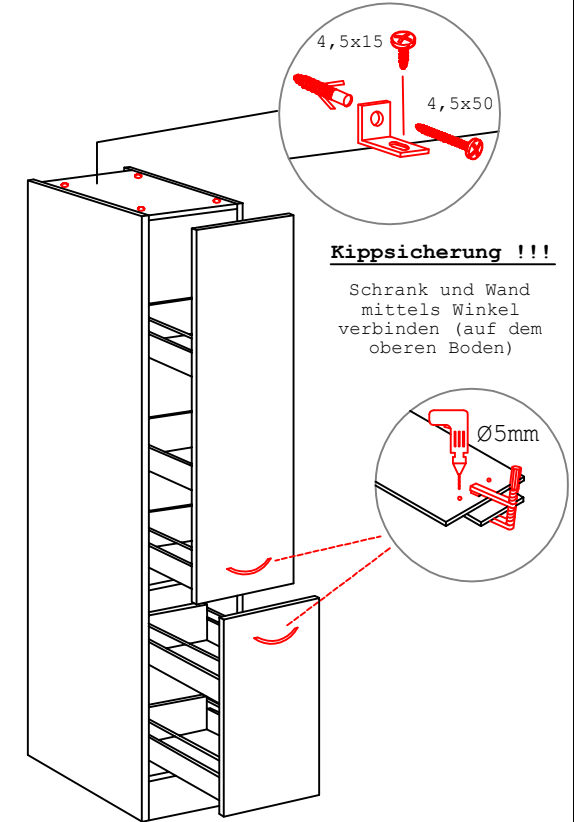

AHS 30 Variante

Montageanleitung / Notice de montage / Assembly instruction

Flex-Well Vertriebs GmbH & Co.KG
 Industriestr. 80
 32120 Hiddenhausen
 info@flex-well.de

12x 34x 20x 10x

12x

20x 56x 15x 20x 8x 4x

1x 2x 1x 1x 1x

M4x10

Kippsicherung !!!

Schrank und Wand
 mittels Winkel
 verbinden (auf dem
 oberen Boden)

Die Einstellung der
 Auszug-Blenden bitte
 durch drehen an den
 einzelnen Reihling-
 stangen vornehmen.
 (heranholen oder
 wegdrücken)