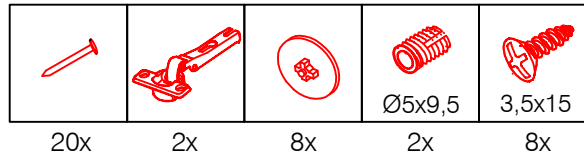

KHW 50 / KHW 100 Variante

Montageanleitung / Notice de montage / Assembly instruction

Flex-Well Vertriebs GmbH & Co.KG
Industriestr. 80
32120 Hiddenhausen
info@flex-well.de