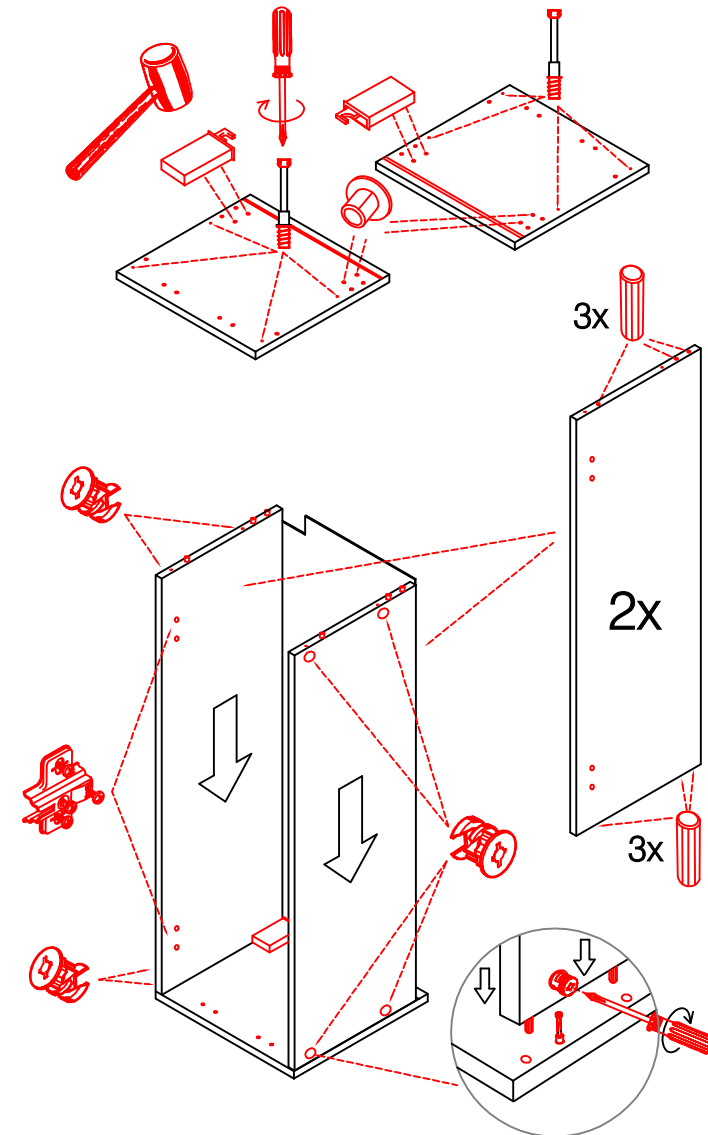

DSPU 100 / U 100-1

Varianto

Montageanleitung / Notice de montage / Assembly instruction

Flex-Well Vertriebs
GmbH & Co.KG
Industriestr. 80
32120 Hiddenhausen
info@flex-well.de

4x 4x 14x 4x 4x

4x 8x 10x 2x 2x

4x

KHW 50 / KHW 100 Variante

Montageanleitung / Notice de montage / Assembly instruction

Flex-Well Vertriebs GmbH & Co.KG
 Industriestr. 80
 32120 Hiddenhausen
 info@flex-well.de

US 40 B/ 50 B/ 60 B Variante (Blocktype)

3,5x15

Ø 5mm

2x 4x 1x 1x