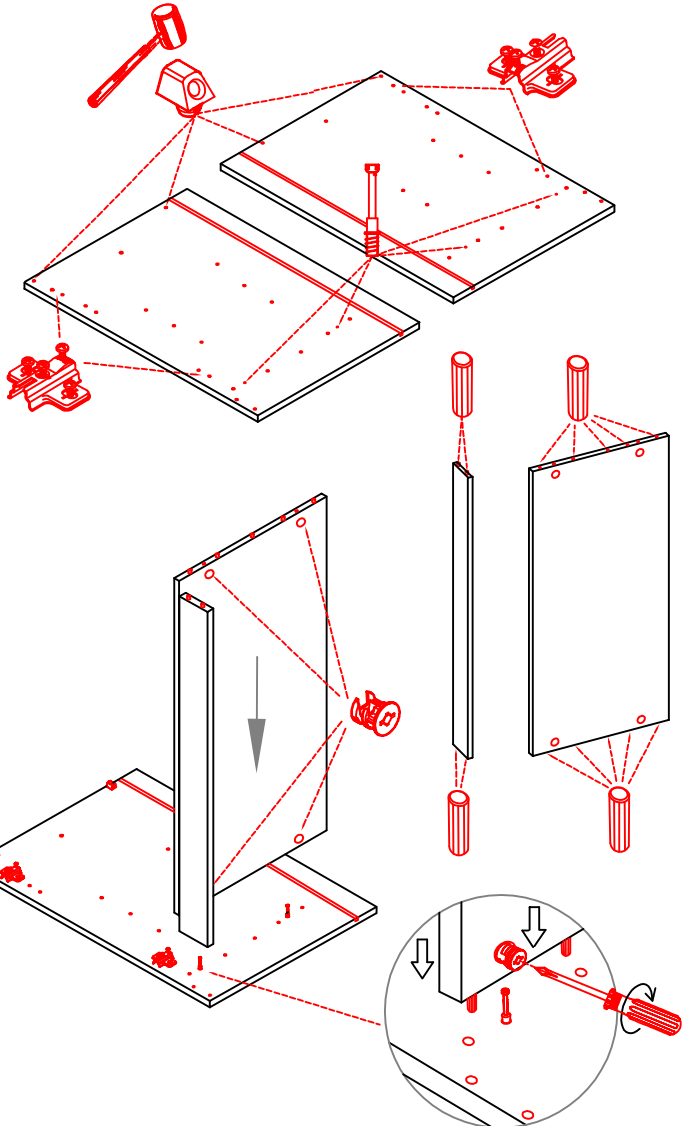

DSPU 100 / U 100-1

Varianto

Montageanleitung / Notice de montage / Assembly instruction

Flex-Well Vertriebs
GmbH & Co.KG
Industriestr. 80
32120 Hiddenhausen
info@flex-well.de

4x 4x 14x 4x 4x

4x 8x 10x 2x 2x

4x

KHW 50 / KHW 100 Variante

Montageanleitung / Notice de montage / Assembly instruction

Flex-Well Vertriebs GmbH & Co.KG
 Industriestr. 80
 32120 Hiddenhausen
 info@flex-well.de

US 40 B/ 50 B/ 60 B Variante (Blocktype)

Montageanleitung / Notice de montage / Assembly instruction

Flex-Well Vertriebs
GmbH & Co. KG
Industriestr. 80
32120 Hiddenhausen
info@flex-well.de

2x 4x

2x 4x

Ø5mm 4x

7x

4x 14x

2x 6x 1x 4x 2x

3,5x15

Ø 5mm

2x 4x 1x 1x