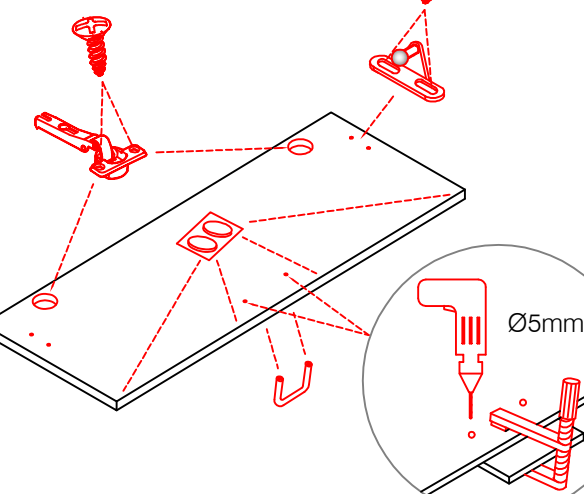

DSPU 100 / U 100-1

Varianto

Montageanleitung / Notice de montage / Assembly instruction

Flex-Well Vertriebs
GmbH & Co.KG
Industriestr. 80
32120 Hiddenhausen
info@flex-well.de

4x 4x 14x 4x 4x

4x 8x 10x 2x 2x

4x

KHW 50 / KHW 100 Variante

Montageanleitung / Notice de montage / Assembly instruction

Flex-Well Vertriebs GmbH & Co.KG
 Industriestr. 80
 32120 Hiddenhausen
 info@flex-well.de

US 40 B/ 50 B/ 60 B Variante (Blocktype)

3,5x15

Ø 5mm

2x 4x 1x 1x