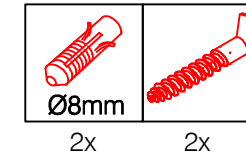

KHW 50 / KHW 100 Variante

Montageanleitung / Notice de montage / Assembly instruction

Flex-Well Vertriebs GmbH & Co.KG
Industriestr. 80
32120 Hiddenhausen
info@flex-well.de