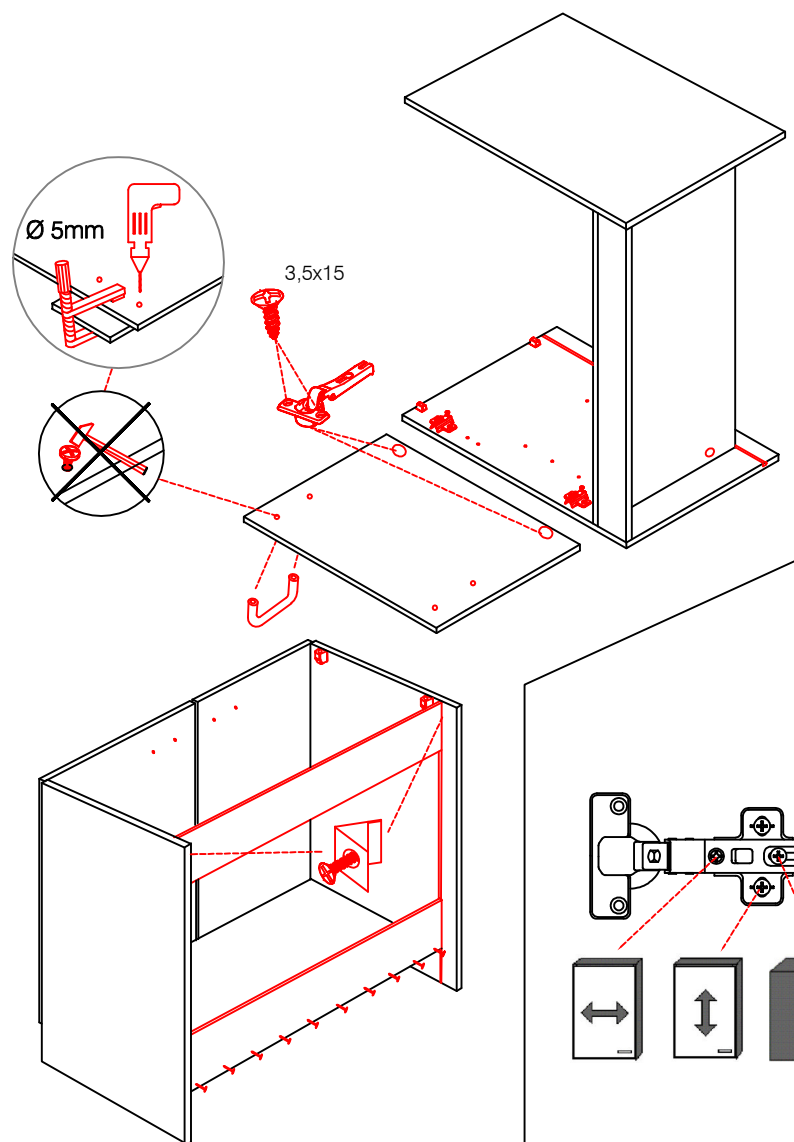

DSPU 100 / U 100-1

Varianto

Montageanleitung / Notice de montage / Assembly instruction

Flex-Well Vertriebs
GmbH & Co.KG
Industriestr. 80
32120 Hiddenhausen
info@flex-well.de

4x 4x 14x 4x 4x

4x 8x 10x 2x 2x

4x

KHW 50 / KHW 100 Variante

Montageanleitung / Notice de montage / Assembly instruction

Flex-Well Vertriebs GmbH & Co.KG
 Industriestr. 80
 32120 Hiddenhausen
 info@flex-well.de

US 40 B/ 50 B/ 60 B Variante (Blocktype)

Montageanleitung / Notice de montage / Assembly instruction

Flex-Well Vertriebs
GmbH & Co. KG
Industriestr. 80
32120 Hiddenhausen
info@flex-well.de

2x 4x

2x 4x

Ø5mm 4x

7x

4x 14x

2x 6x 1x 4x 2x

3,5x15

Ø 5mm

2x 4x 1x 1x