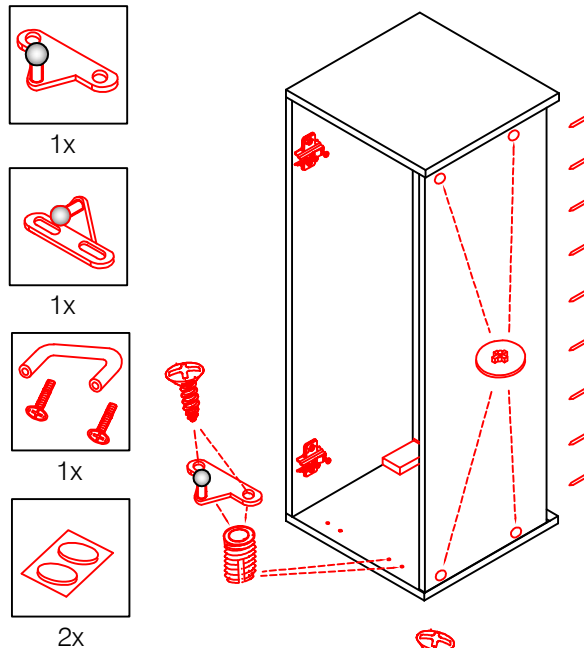

DSPU 100 / U 100-1

Varianto

Montageanleitung / Notice de montage / Assembly instruction

Flex-Well Vertriebs
GmbH & Co.KG
Industriestr. 80
32120 Hiddenhausen
info@flex-well.de

4x 4x 14x 4x 4x

4x 8x 10x 2x 2x

4x

KHW 50 / KHW 100 Variante

Montageanleitung / Notice de montage / Assembly instruction

Flex-Well Vertriebs GmbH & Co.KG
 Industriestr. 80
 32120 Hiddenhausen
 info@flex-well.de

US 40 B/ 50 B/ 60 B Variante (Blocktype)

Montageanleitung / Notice de montage / Assembly instruction

Flex-Well Vertriebs
GmbH & Co. KG
Industriestr. 80
32120 Hiddenhausen
info@flex-well.de

2x 4x

2x 4x

Ø5mm 4x

7x

4x 14x

2x 6x 1x 4x 2x

3,5x15

Ø 5mm

2x 4x 1x 1x