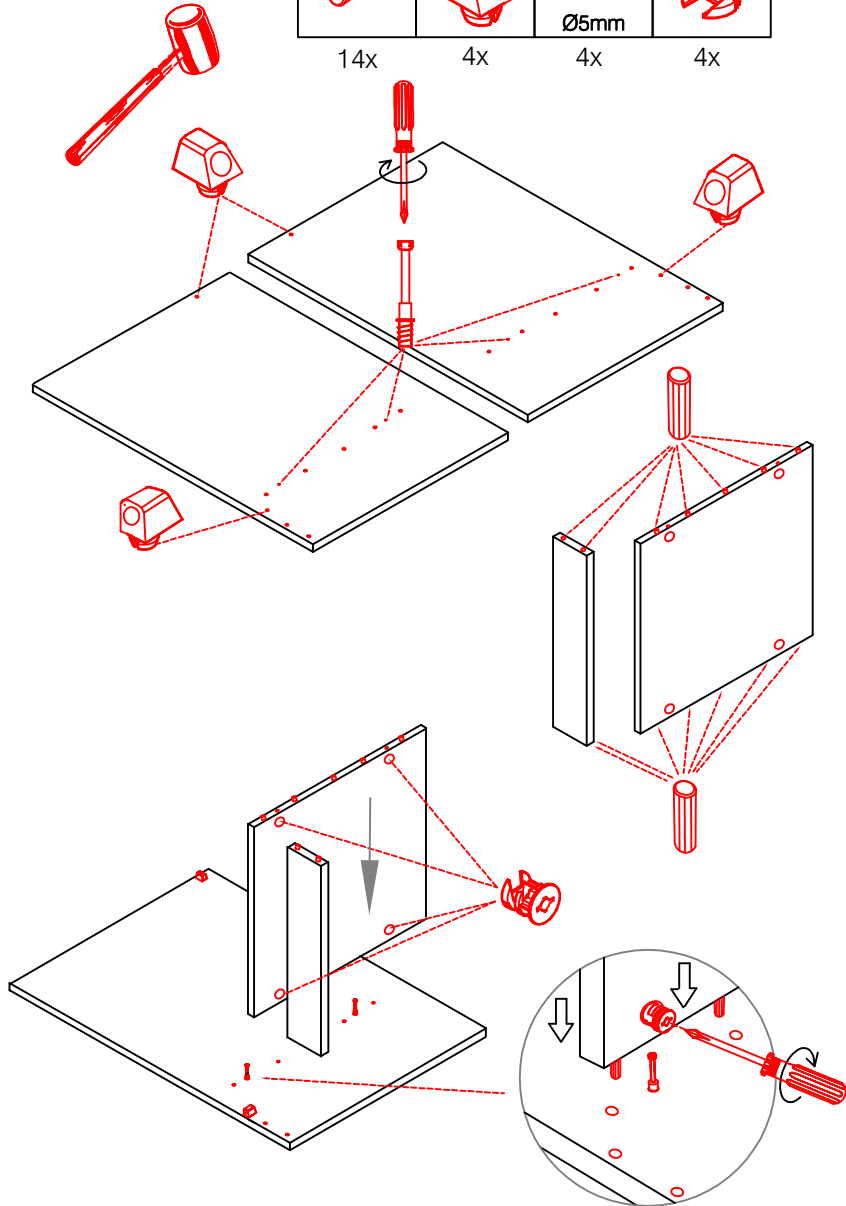

DEMI 120 Variante

Montageanleitung / Notice de montage / Assembly instruction

Flex-Well Vertriebs
GmbH & Co.KG
Industriestr. 80
32120 Hiddenhausen
info@flex-well.de

3,5x15

Wandbefestigung, Kippsicherung

DSPU 100 Blocktype Varianto

Montageanleitung / Notice de montage / Assembly instruction

Flex-Well Vertriebs
GmbH & Co.KG
Industriestr. 80
32120 Hiddenhausen
info@flex-well.de

4x 4x 14x 4x 4x

4x 8x 10x 2x 2x

3,5x30

4x

HU 60 Blocktype Varianto

Montageanleitung / Notice de montage / Assembly instruction

Flex-Well Vertriebs
GmbH & Co.KG
Industriestr. 80
32120 Hiddenhausen
info@flex-well.de

2x 2x 4x

Ø8mm

L

R

Ø5mm

8x 8x 12x

4x 12x 2x 1x 4x

3,5x15

Ø5mm

8x 2x 2x

Ø8mm

4x

KHW 50 / KHW 100 Variante

Montageanleitung / Notice de montage / Assembly instruction