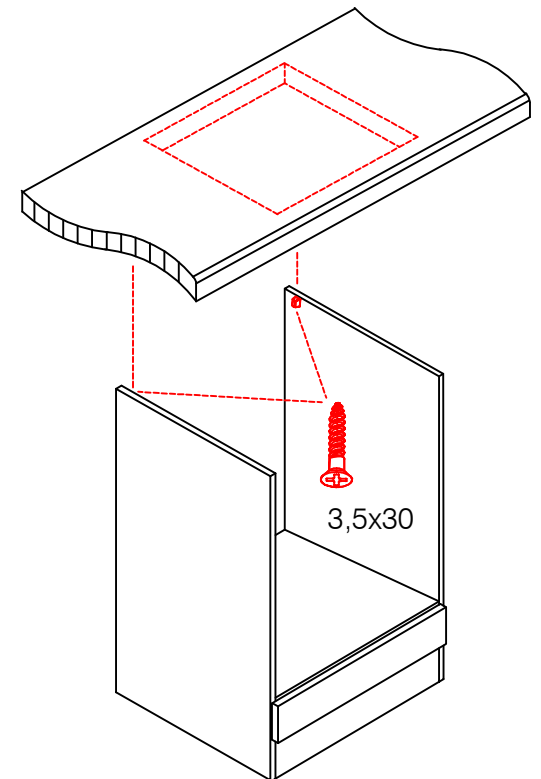

DEMI 120 Variante

Montageanleitung / Notice de montage / Assembly instruction

Flex-Well Vertriebs
GmbH & Co.KG
Industriestr. 80
32120 Hiddenhausen
info@flex-well.de

3,5x15

Wandbefestigung, Kippsicherung

DSPU 100 Blocktype Varianto

Montageanleitung / Notice de montage / Assembly instruction

Flex-Well Vertriebs
GmbH & Co.KG
Industriestr. 80
32120 Hiddenhausen
info@flex-well.de

2x 2x 4x

Ø8mm

L

R

Ø5mm

8x 8x 12x