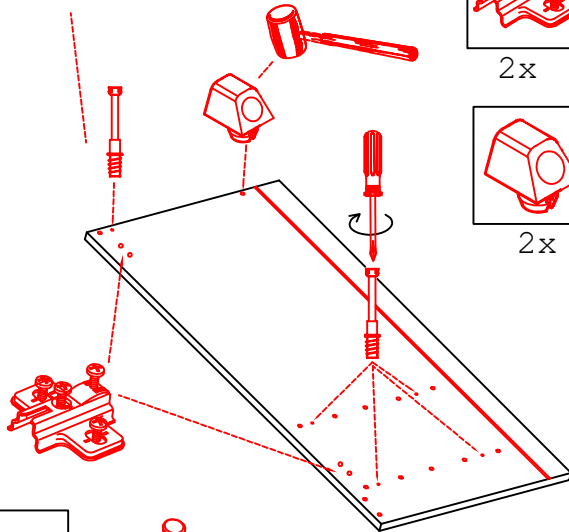

DEMI 120 Variante

Montageanleitung / Notice de montage / Assembly instruction

Flex-Well Vertriebs
GmbH & Co.KG
Industriestr. 80
32120 Hiddenhausen
info@flex-well.de

3,5x15

Wandbefestigung, Kippsicherung

DSPU 100 Blocktype Varianto