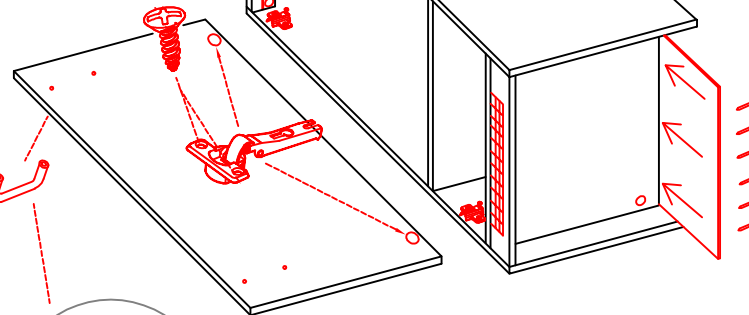

DEMI 120 Variante

Montageanleitung / Notice de montage / Assembly instruction

Flex-Well Vertriebs
GmbH & Co.KG
Industriestr. 80
32120 Hiddenhausen
info@flex-well.de

3,5x15

Wandbefestigung, Kippsicherung

DSPU 100 Blocktype Varianto