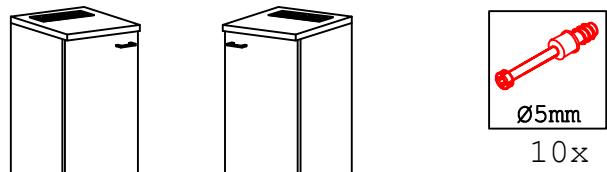

DEMI 120 Variante

Montageanleitung / Notice de montage / Assembly instruction

Flex-Well Vertriebs
GmbH & Co.KG
Industriestr. 80
32120 Hiddenhausen
info@flex-well.de

3,5x15

Wandbefestigung, Kippsicherung

DSPU 100 Blocktype Varianto