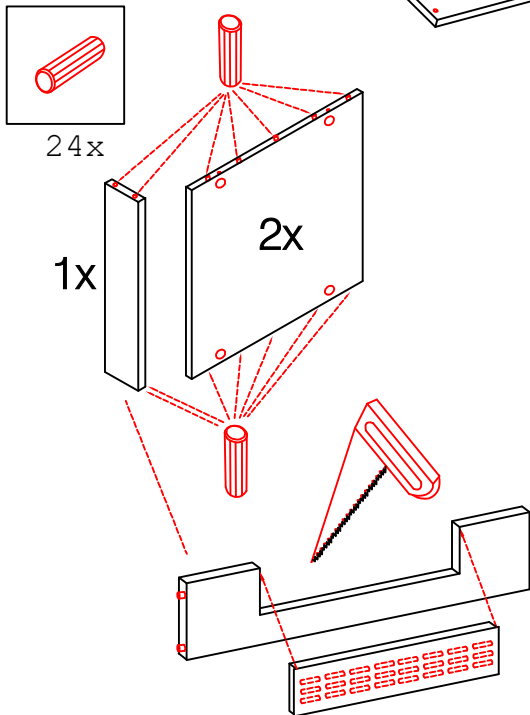

DEMI 120 Variante

Montageanleitung / Notice de montage / Assembly instruction

Flex-Well Vertriebs
GmbH & Co.KG
Industriestr. 80
32120 Hiddenhausen
info@flex-well.de

3,5x15

Wandbefestigung, Kippsicherung

DSPU 100 Blocktype Varianto

Montageanleitung / Notice de montage / Assembly instruction

Flex-Well Vertriebs
GmbH & Co.KG
Industriestr. 80
32120 Hiddenhausen
info@flex-well.de

4x 4x 14x 4x 4x

4x 8x 10x 2x 2x

3,5x30

4x

HU 60 Blocktype Varianto

Montageanleitung / Notice de montage / Assembly instruction

Flex-Well Vertriebs
GmbH & Co.KG
Industriestr. 80
32120 Hiddenhausen
info@flex-well.de

2x 2x 4x

Ø8mm

L

R

Ø5mm

8x 8x 12x

4x 12x 2x 1x 4x

3,5x15

Ø5mm

8x 2x 2x

Ø8mm

4x

KHW 50 / KHW 100 Variante

Montageanleitung / Notice de montage / Assembly instruction