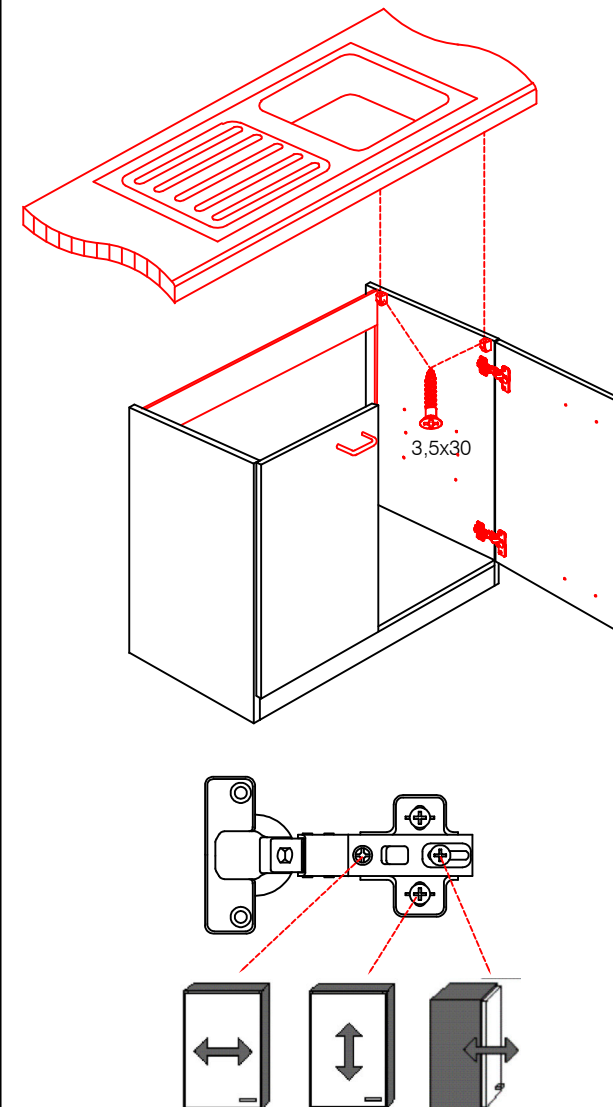

DEMI 120 Variante

Montageanleitung / Notice de montage / Assembly instruction

Flex-Well Vertriebs
GmbH & Co.KG
Industriestr. 80
32120 Hiddenhausen
info@flex-well.de

3,5x15

Wandbefestigung, Kippsicherung

DSPU 100 Blocktype Varianto

Montageanleitung / Notice de montage / Assembly instruction

Flex-Well Vertriebs
GmbH & Co.KG
Industriestr. 80
32120 Hiddenhausen
info@flex-well.de

4x 4x 14x 4x 4x

4x 8x 10x 2x 2x

3,5x30

4x

HU 60 Blocktype Varianto

Montageanleitung / Notice de montage / Assembly instruction

Flex-Well Vertriebs
GmbH & Co.KG
Industriestr. 80
32120 Hiddenhausen
info@flex-well.de

2x 2x 4x

Ø8mm

L

R

Ø5mm

8x 8x 12x

4x 12x 2x 1x 4x

3,5x15

Ø5mm

8x 2x 2x

Ø8mm

4x

KHW 50 / KHW 100 Variante

Montageanleitung / Notice de montage / Assembly instruction