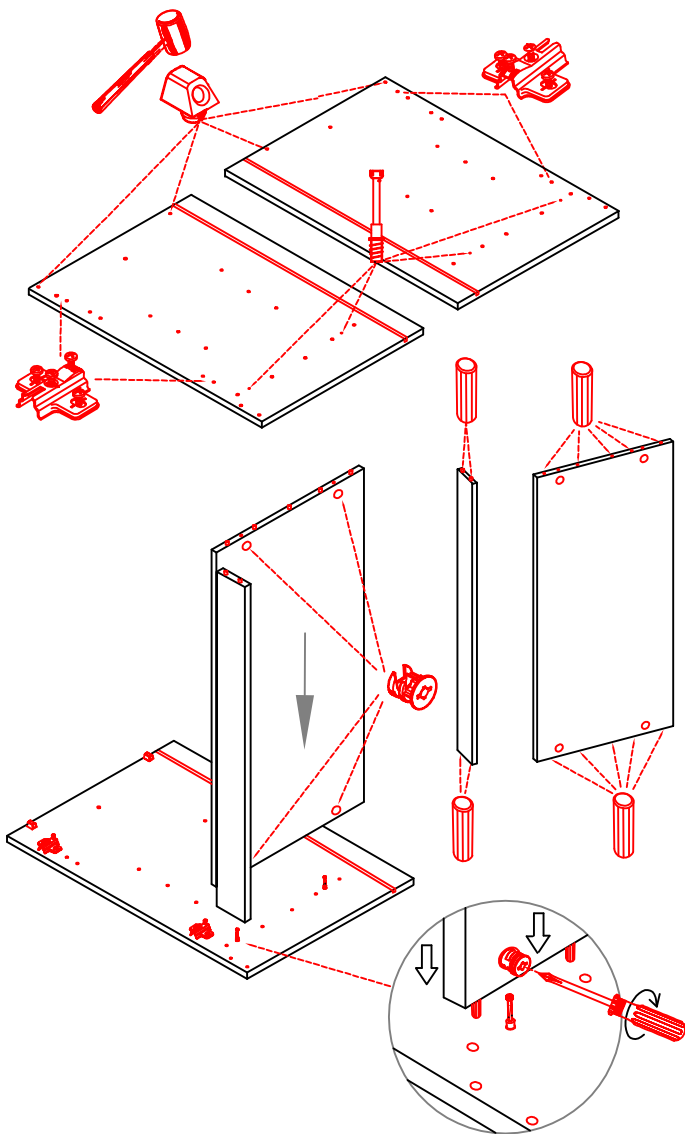

DEMI 120 Variante

Montageanleitung / Notice de montage / Assembly instruction

Flex-Well Vertriebs
GmbH & Co.KG
Industriestr. 80
32120 Hiddenhausen
info@flex-well.de

3,5x15

Wandbefestigung, Kippsicherung

DSPU 100 Blocktype Varianto

Montageanleitung / Notice de montage / Assembly instruction

Flex-Well Vertriebs
GmbH & Co.KG
Industriestr. 80
32120 Hiddenhausen
info@flex-well.de

4x 4x 14x 4x 4x

4x 8x 10x 2x 2x

3,5x30

4x

HU 60 Blocktype Varianto

Montageanleitung / Notice de montage / Assembly instruction

Flex-Well Vertriebs
GmbH & Co.KG
Industriestr. 80
32120 Hiddenhausen
info@flex-well.de

2x 2x 4x

Ø8mm

L

R

Ø5mm

8x 8x 12x

4x 12x 2x 1x 4x

3,5x15

Ø5mm

8x 2x 2x

Ø8mm

4x

KHW 50 / KHW 100 Variante

Montageanleitung / Notice de montage / Assembly instruction