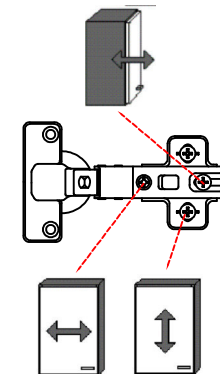

DEMI 120 Variante

Montageanleitung / Notice de montage / Assembly instruction

Flex-Well Vertriebs
GmbH & Co.KG
Industriestr. 80
32120 Hiddenhausen
info@flex-well.de

3,5x15

Wandbefestigung, Kippsicherung

DSPU 100 Blocktype Varianto

Montageanleitung / Notice de montage / Assembly instruction

Flex-Well Vertriebs
GmbH & Co.KG
Industriestr. 80
32120 Hiddenhausen
info@flex-well.de

2x 2x 4x

Ø8mm

L

R

Ø5mm

8x 8x 12x

4x 12x 2x 1x 4x

3,5x15

Ø5mm

8x 2x 2x

Ø8mm

4x

KHW 50 / KHW 100 Variante

Montageanleitung / Notice de montage / Assembly instruction