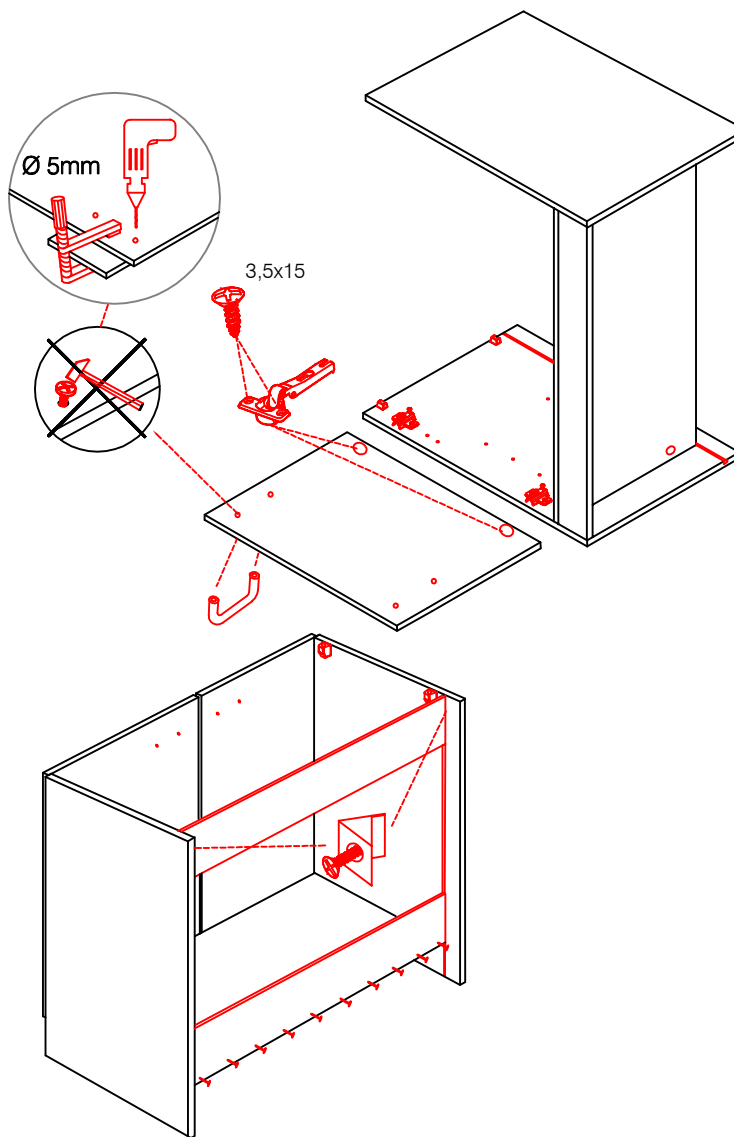

DEMI 120 Variante

Montageanleitung / Notice de montage / Assembly instruction

Flex-Well Vertriebs
GmbH & Co.KG
Industriestr. 80
32120 Hiddenhausen
info@flex-well.de

3,5x15

Wandbefestigung, Kippsicherung

DSPU 100 Blocktype Varianto

Montageanleitung / Notice de montage / Assembly instruction

Flex-Well Vertriebs
GmbH & Co.KG
Industriestr. 80
32120 Hiddenhausen
info@flex-well.de

4x 4x 14x 4x 4x

4x 8x 10x 2x 2x

3,5x30

4x

HU 60 Blocktype Varianto

Montageanleitung / Notice de montage / Assembly instruction

Flex-Well Vertriebs
GmbH & Co.KG
Industriestr. 80
32120 Hiddenhausen
info@flex-well.de

2x 2x 4x

Ø8mm

L

R

Ø5mm

8x 8x 12x

4x 12x 2x 1x 4x

3,5x15

Ø5mm

8x 2x 2x

Ø8mm

4x

KHW 50 / KHW 100 Variante

Montageanleitung / Notice de montage / Assembly instruction