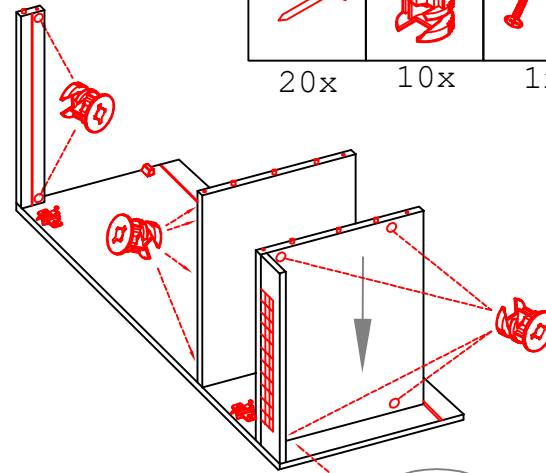

DEMI 120 Variante

Montageanleitung / Notice de montage / Assembly instruction

Flex-Well Vertriebs
GmbH & Co.KG
Industriestr. 80
32120 Hiddenhausen
info@flex-well.de

3,5x15

Wandbefestigung, Kippsicherung

DSPU 100 Blocktype Varianto