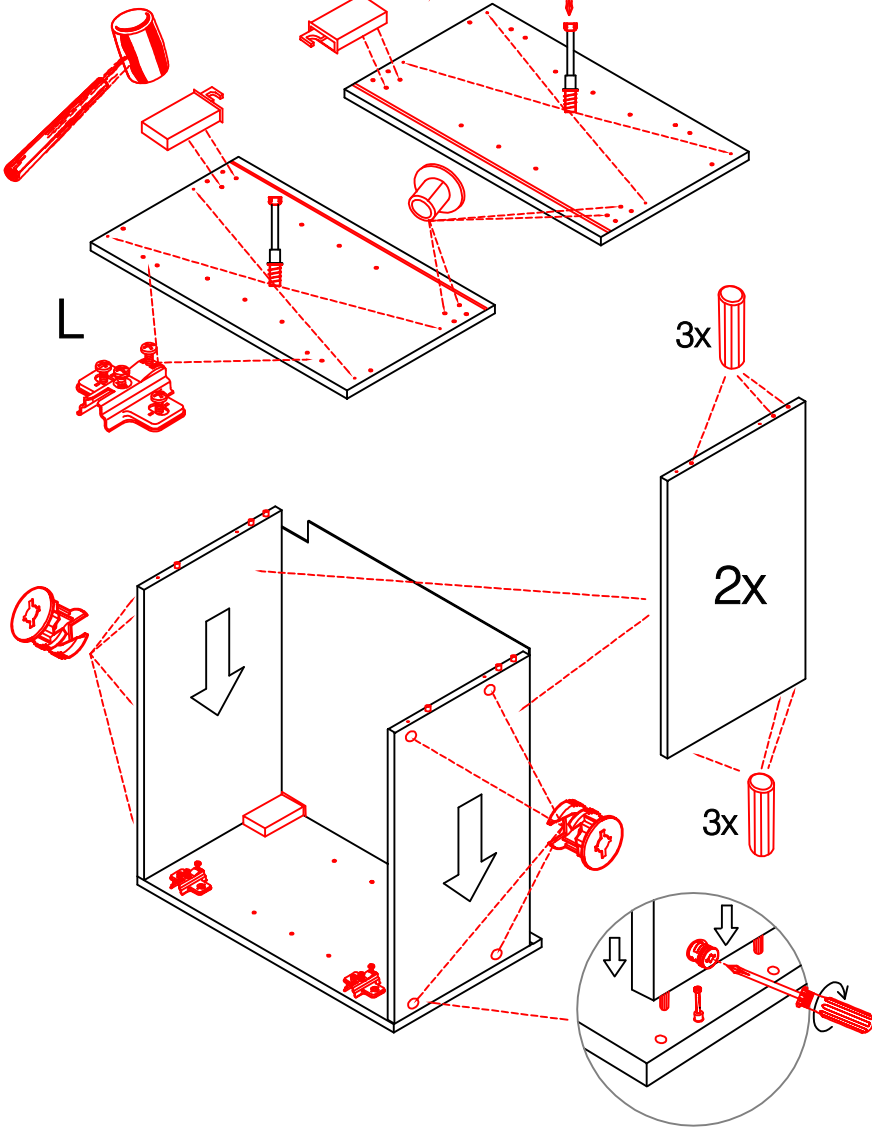

DEMI 120 Variante

Montageanleitung / Notice de montage / Assembly instruction

Flex-Well Vertriebs
GmbH & Co.KG
Industriestr. 80
32120 Hiddenhausen
info@flex-well.de

3,5x15

Wandbefestigung, Kippsicherung

DSPU 100 Blocktype Varianto

Montageanleitung / Notice de montage / Assembly instruction

Flex-Well Vertriebs
GmbH & Co.KG
Industriestr. 80
32120 Hiddenhausen
info@flex-well.de

2x 2x 4x

Ø8mm

L

R

Ø5mm

8x 8x 12x

4x 12x 2x 1x 4x

3,5x15

Ø5mm

8x 2x 2x

Ø8mm

4x

KHW 50 / KHW 100 Variante

Montageanleitung / Notice de montage / Assembly instruction