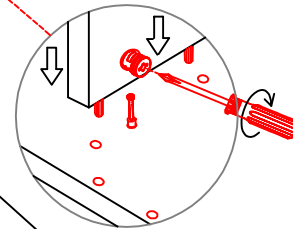

DEMI 120 Variante

Montageanleitung / Notice de montage / Assembly instruction

Flex-Well Vertriebs
GmbH & Co.KG
Industriestr. 80
32120 Hiddenhausen
info@flex-well.de

3,5x15

Wandbefestigung, Kippsicherung

DSPU 100 Blocktype Varianto