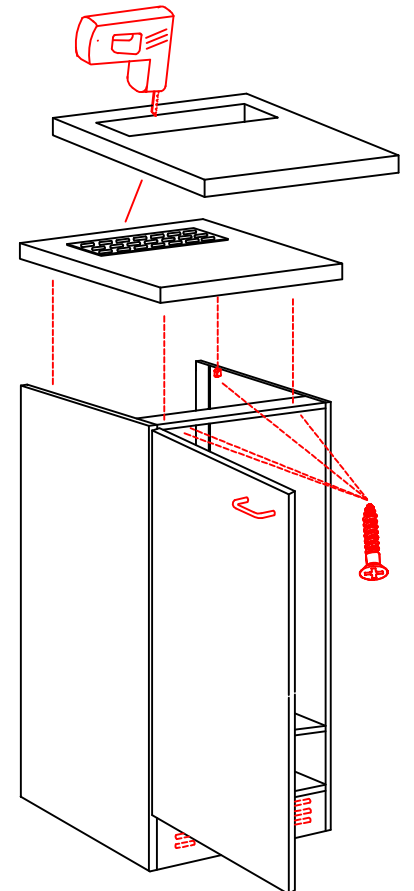

DEMI 120 Variante

Montageanleitung / Notice de montage / Assembly instruction

Flex-Well Vertriebs
GmbH & Co.KG
Industriestr. 80
32120 Hiddenhausen
info@flex-well.de

3,5x15

Wandbefestigung, Kippsicherung

DSPU 100 Blocktype Varianto

Montageanleitung / Notice de montage / Assembly instruction

Flex-Well Vertriebs
GmbH & Co.KG
Industriestr. 80
32120 Hiddenhausen
info@flex-well.de

4x 4x 14x 4x 4x

4x 8x 10x 2x 2x

3,5x30

4x

HU 60 Blocktype Varianto

4x 12x 2x 1x 4x

3,5x15

Ø5mm

8x 2x 2x

Ø8mm

4x

KHW 50 / KHW 100 Variante

Montageanleitung / Notice de montage / Assembly instruction