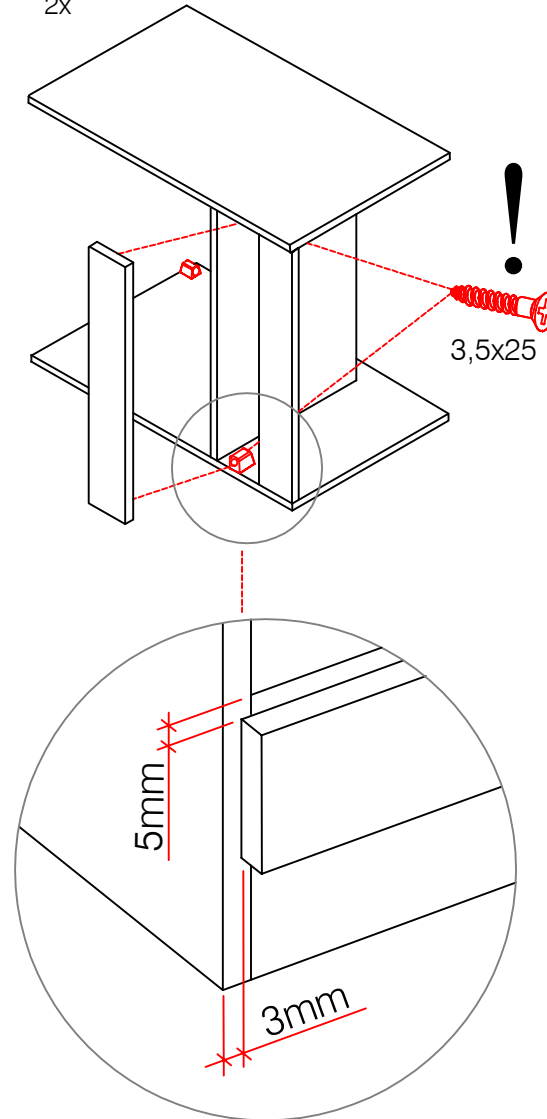

DEMI 120 Variante

Montageanleitung / Notice de montage / Assembly instruction

Flex-Well Vertriebs
GmbH & Co.KG
Industriestr. 80
32120 Hiddenhausen
info@flex-well.de

3,5x15

Wandbefestigung, Kippsicherung

DSPU 100 Blocktype Varianto

Montageanleitung / Notice de montage / Assembly instruction

Flex-Well Vertriebs
GmbH & Co.KG
Industriestr. 80
32120 Hiddenhausen
info@flex-well.de

4x 4x 14x 4x 4x

4x 8x 10x 2x 2x

3,5x30

4x

HU 60 Blocktype Varianto

Montageanleitung / Notice de montage / Assembly instruction

Flex-Well Vertriebs
GmbH & Co.KG
Industriestr. 80
32120 Hiddenhausen
info@flex-well.de

2x 2x 4x

Ø8mm

L

R

Ø5mm

8x 8x 12x

4x 12x 2x 1x 4x

3,5x15

Ø5mm

8x 2x 2x

Ø8mm

4x

KHW 50 / KHW 100 Variante

Montageanleitung / Notice de montage / Assembly instruction