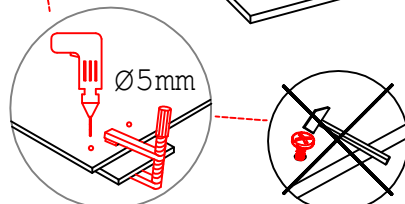

DEMI 120 Variante

Montageanleitung / Notice de montage / Assembly instruction

Flex-Well Vertriebs
GmbH & Co.KG
Industriestr. 80
32120 Hiddenhausen
info@flex-well.de

3,5x15

Wandbefestigung, Kippsicherung

DSPU 100 Blocktype Varianto

Montageanleitung / Notice de montage / Assembly instruction

Flex-Well Vertriebs
GmbH & Co.KG
Industriestr. 80
32120 Hiddenhausen
info@flex-well.de

2x 2x 4x

Ø8mm

L

R

Ø5mm

8x 8x 12x