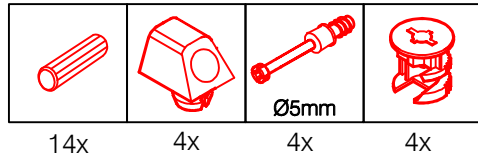

HU 60 Blocktype Varianto

Montageanleitung / Notice de montage / Assembly instruction

Flex-Well Vertriebs
GmbH & Co.KG
Industriestr. 80
32120 Hiddenhausen
info@flex-well.de