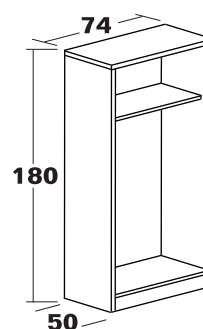

Blanco
ref. 1028
8414740010281

Roble Kraft
ref. 18028
8414740180281

R. Kraft/Bl
ref. 22028
8414740220284

Dimensiones / Grosor

1.6 cm de espesor

Embalaje