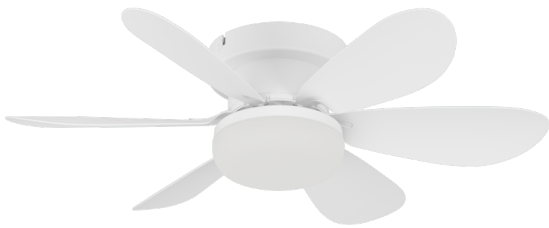

35251

CLOVELLY

Contact | Support
eglo.com/en/eglo-worldwide

Información general

Número de material	35251
Tipo	lámpara de techo con vent
Segmento del producto	Otros / no clasificables
Tema	Fan / Ventilator
Clase de eficiencia energética	F

Dimensiones

Altura (en mm/in)	135
Diámetro (en mm/in)	520
Peso neto (en kg)	0,48

Material y color

Material de la carcasa	ABS
Color de la carcasa	Blanco
Material del vidrio / pantalla	Plástico
Color del vidrio / pantalla	Blanco

Functionality

Funciones	Control remoto incl. Temporizador CCT 3 velocidades Dirección reversible
Batería	No
Tipo de batería	2 x AAA 1.5V