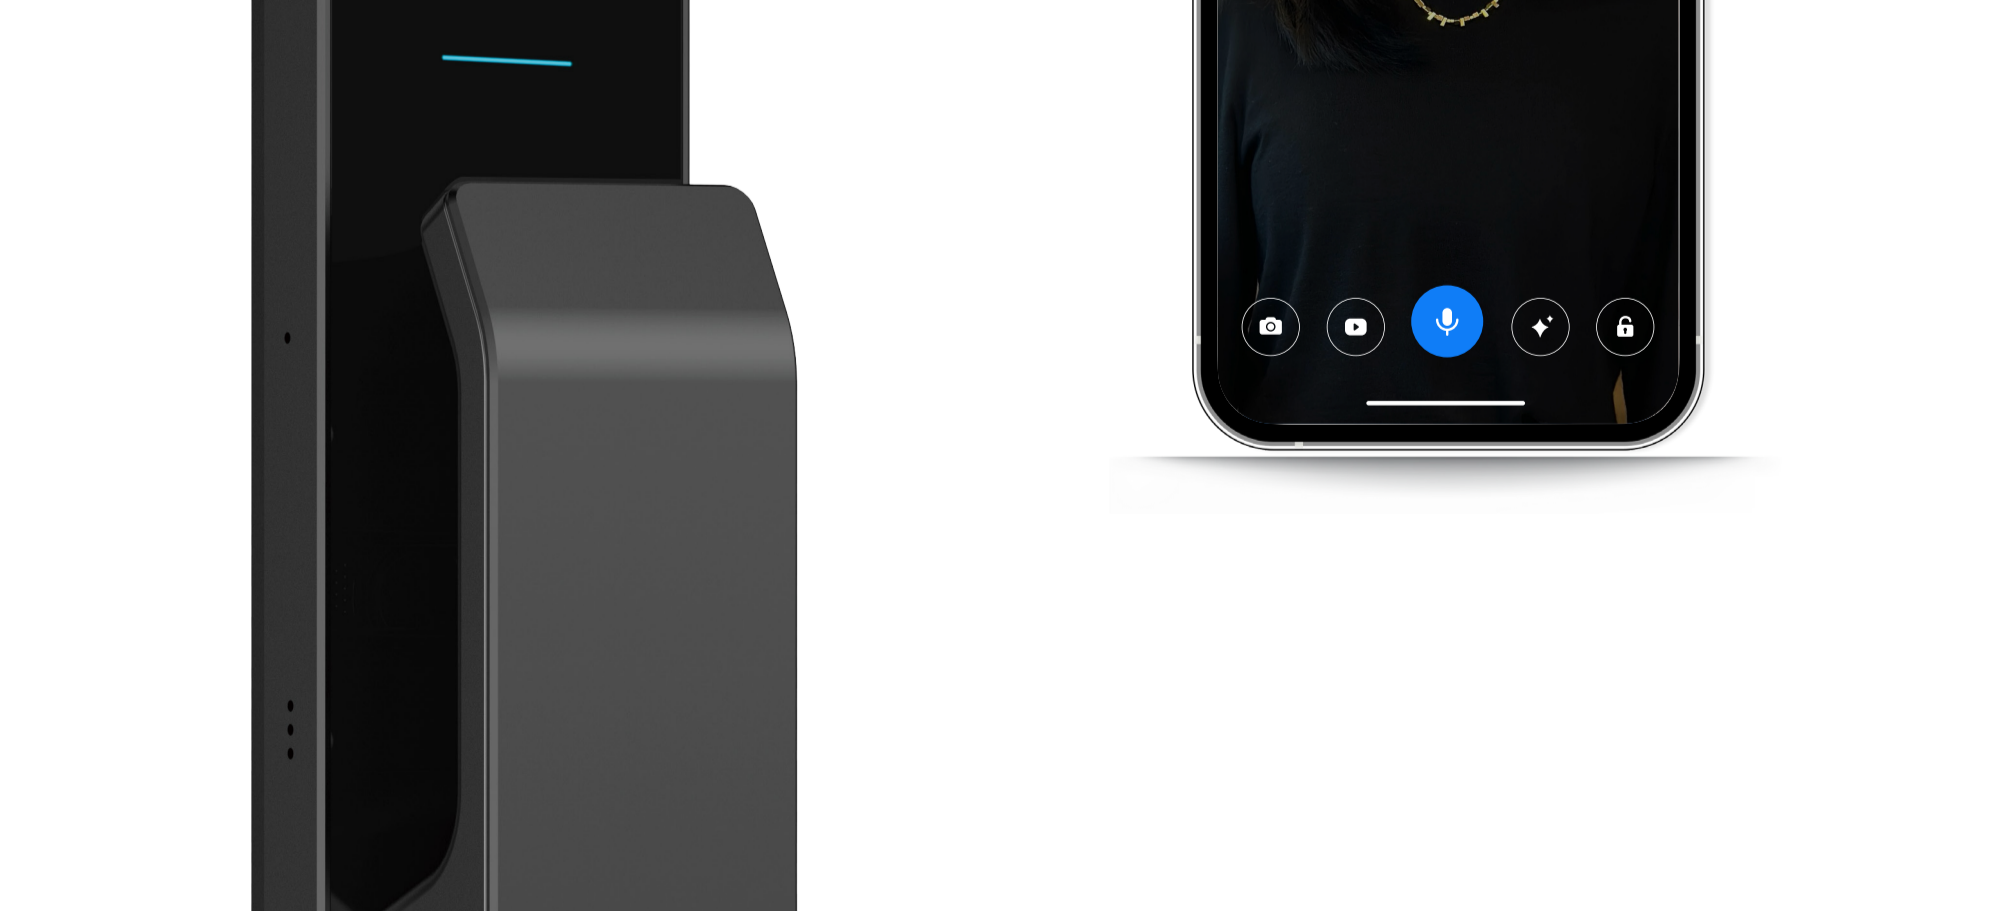

## Adaptable a varios ambientes

El algoritmo inteligente se ajusta a diferentes condiciones de iluminación. Incluso en la oscuridad, puede capturar información facial sin esfuerzo. Reconoce un rango de altura de 140 cm a 190 cm, lo que permite que toda la familia, independientemente de su edad, pueda desbloquear sin agacharse ni andar de puntillas, haciendo que el reconocimiento y el desbloqueo sean sin esfuerzo.

También se admite el reconocimiento en condiciones de poca luz.

Reconoce personas dentro del rango de altura de 140 cm a 190 cm.

## Intercomunicador visual proactivo HD con pantalla de 5 pulgadas y cámara HD de 1 megapíxel

No sólo visible sino también claro, proporcionando una visión clara de la situación al otro lado de la puerta, es como tener un sistema de vigilancia en la puerta de su casa.

## App de desarrollo propia de la marca

Compatibilidad global con la cerradura inteligente como punto central, proporciona monitoreo en tiempo real tanto en interiores como en exteriores, lo que le permite mantenerse informado sobre las actividades relacionadas al acceso de su hogar en cualquier momento.