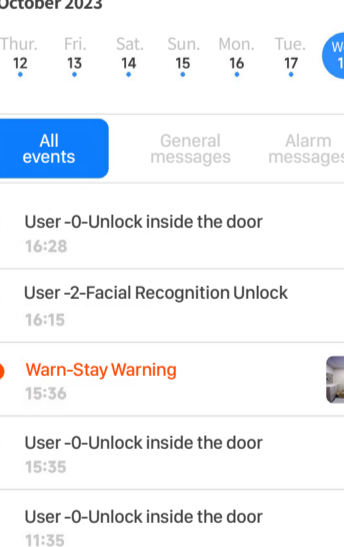

## Adaptable a varios ambientes

El algoritmo inteligente se ajusta a diferentes condiciones de iluminación. Incluso en la oscuridad, puede capturar información facial sin esfuerzo. Reconoce un rango de altura de 140 cm a 190 cm, lo que permite que toda la familia, independientemente de su edad, pueda desbloquear sin agacharse ni andar de puntillas, haciendo que el reconocimiento y el desbloqueo sean sin esfuerzo.

También se admite el reconocimiento en condiciones de poca luz.

Reconoce personas dentro del rango de altura de 140 cm a 190 cm.

## Intercomunicador visual proactivo HD con pantalla de 5 pulgadas y cámara HD de 1 megapíxel

No sólo visible sino también claro, proporcionando una visión clara de la situación al otro lado de la puerta, es como tener un sistema de vigilancia en la puerta de su casa.

## App de desarrollo propia de la marca

Compatibilidad global con la cerradura inteligente como punto central, proporciona monitoreo en tiempo real tanto en interiores como en exteriores, lo que le permite mantenerse informado sobre las actividades relacionadas al acceso de su hogar en cualquier momento.