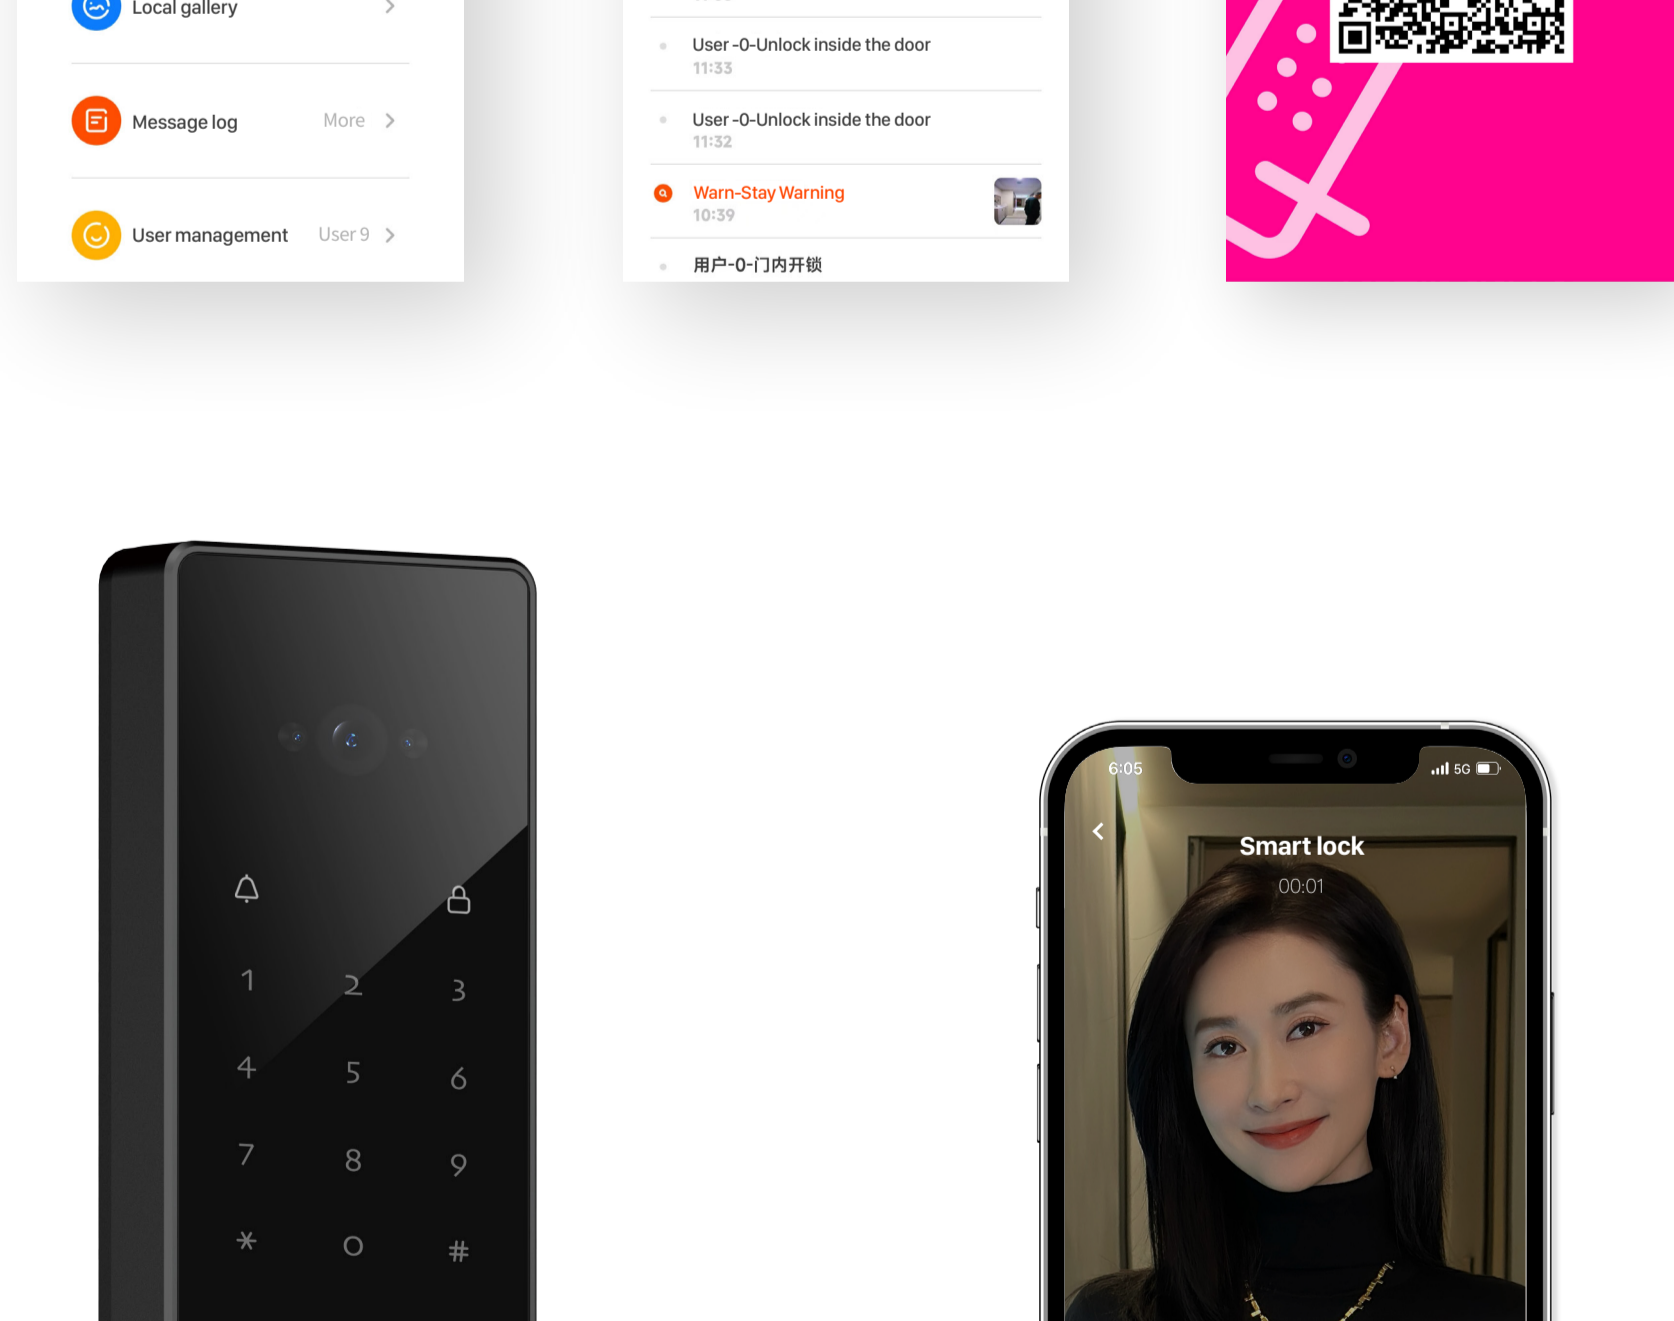

## Adaptable a varios ambientes

El algoritmo inteligente se ajusta a diferentes condiciones de iluminación. Incluso en la oscuridad, puede capturar información facial sin esfuerzo. Reconoce un rango de altura de 140 cm a 190 cm, lo que permite que toda la familia, independientemente de su edad, pueda desbloquear sin agacharse ni andar de puntillas, haciendo que el reconocimiento y el desbloqueo sean sin esfuerzo.

También se admite el reconocimiento en condiciones de poca luz.

Reconoce personas dentro del rango de altura de 140 cm a 190 cm.

## Intercomunicador visual proactivo HD con pantalla de 5 pulgadas y cámara HD de 1 megapíxel

No sólo visible sino también claro, proporcionando una visión clara de la situación al otro lado de la puerta, es como tener un sistema de vigilancia en la puerta de su casa.

## App de desarrollo propia de la marca

Compatibilidad global con la cerradura inteligente como punto central, proporciona monitoreo en tiempo real tanto en interiores como en exteriores, lo que le permite mantenerse informado sobre las actividades relacionadas al acceso de su hogar en cualquier momento.