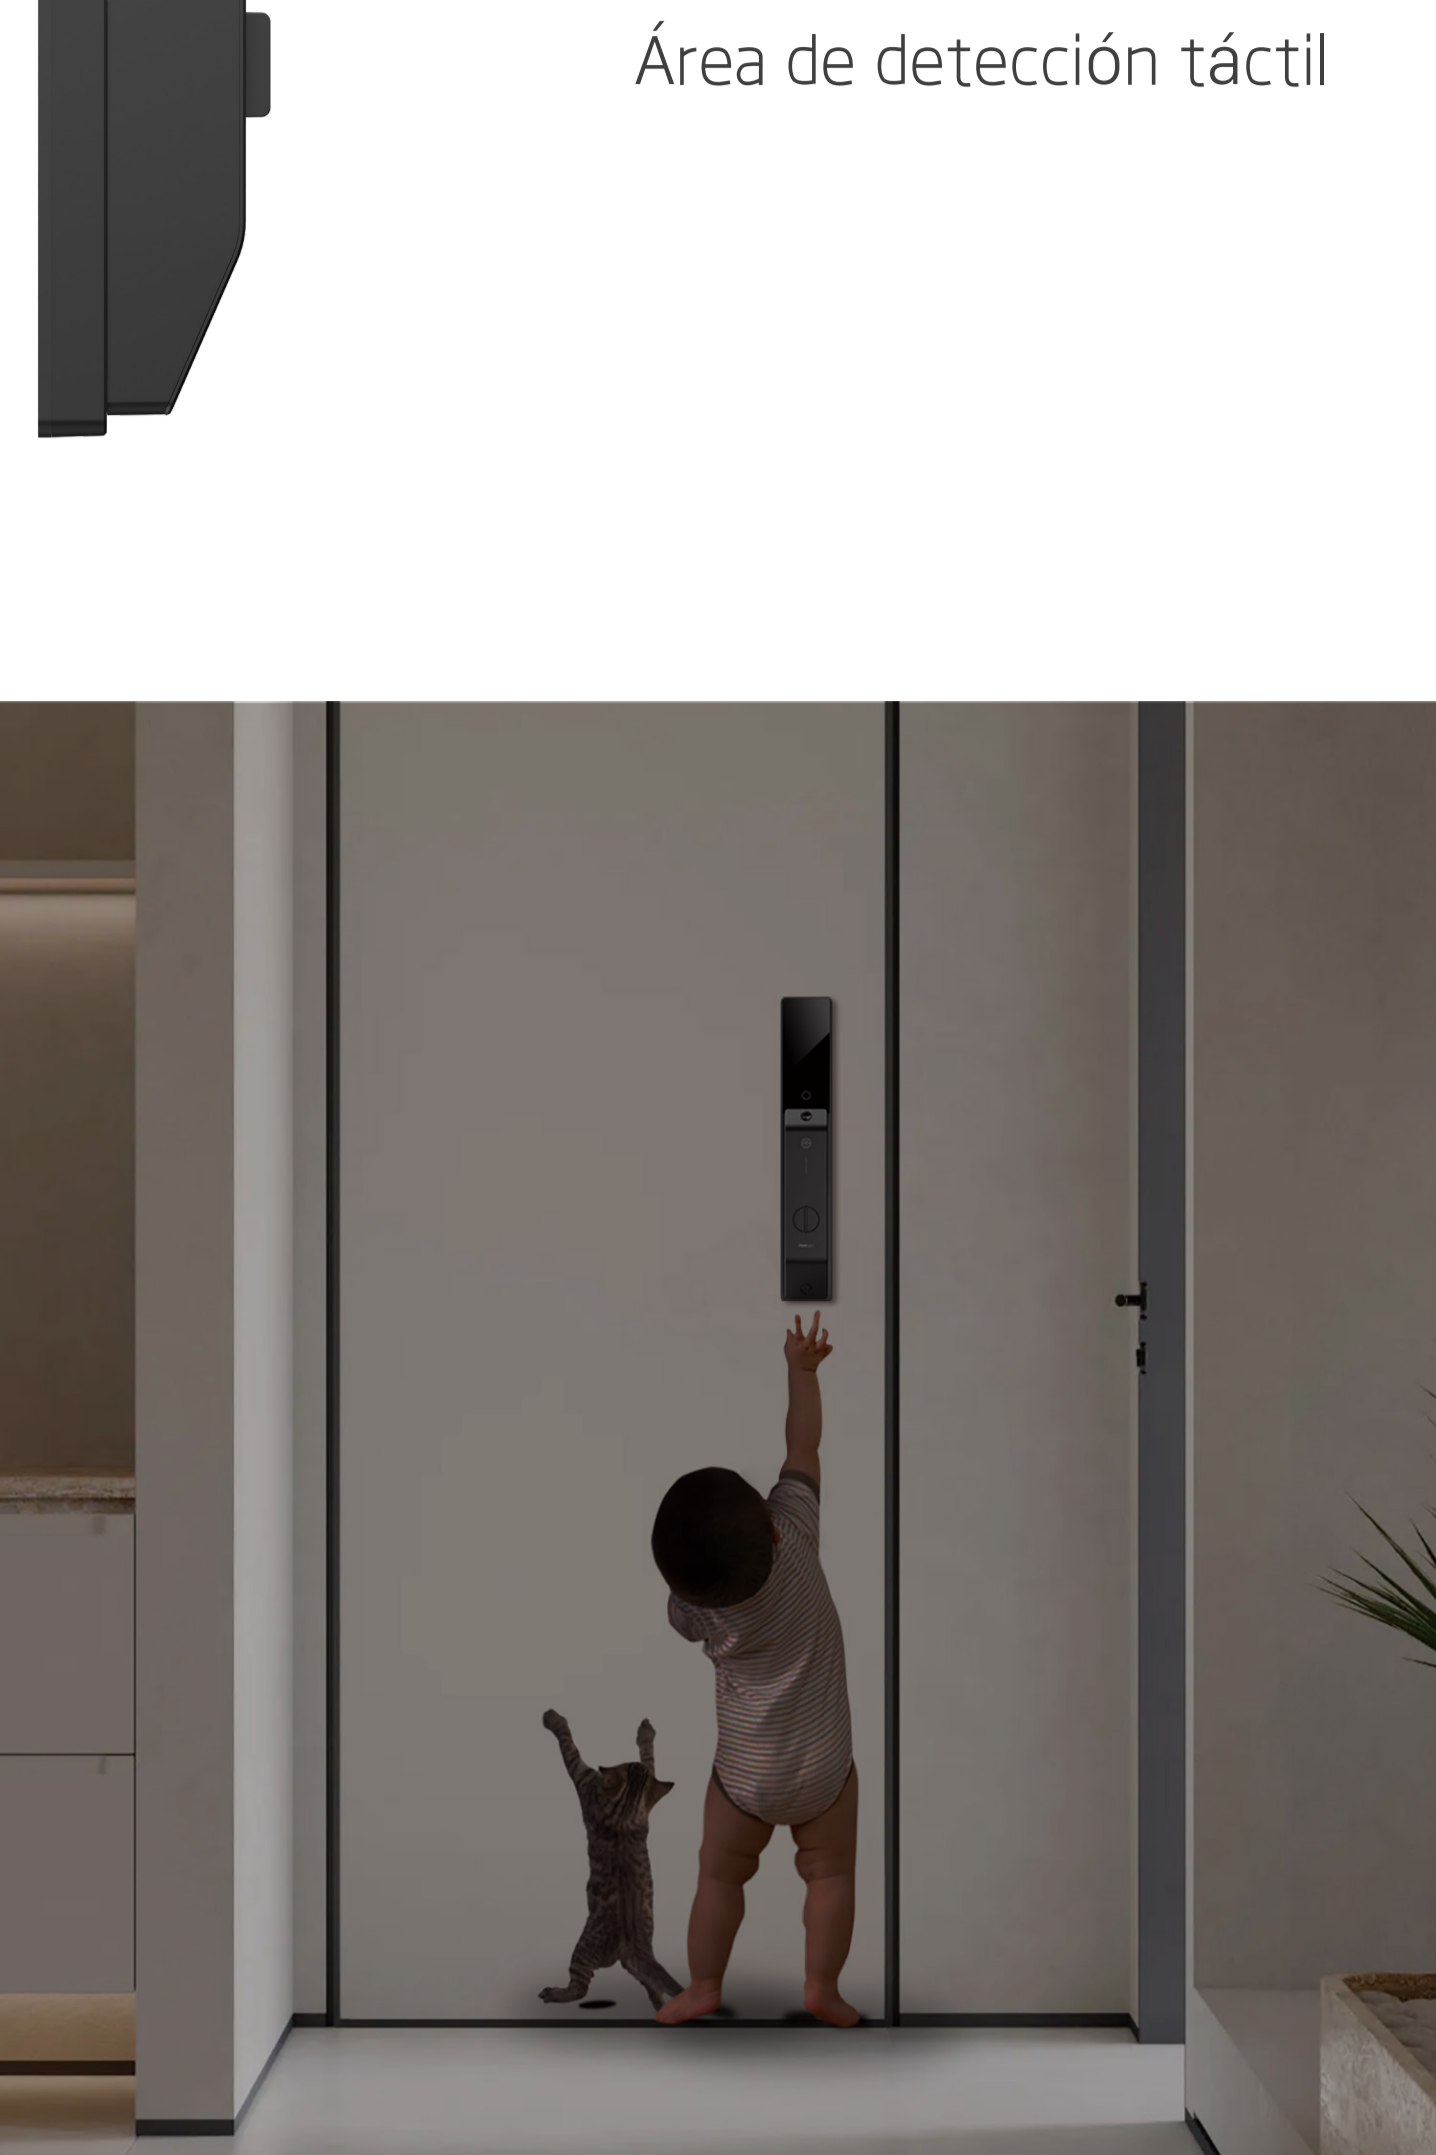

# T9 Series Cerradura Inteligente Moorgen

Diseño interior y exterior con guarda dedos. Exclusiva con tiras plásticas que evitan que machuques tus dedos con la puerta.

## Seguro para niños

Desarrollado por Moorgen basándose en datos de manos de adultos.

Sólo cuando un adulto presione los cuatro dedos en la parte posterior de la manija interna, cubriendo el área de detección, y simultáneamente presione el pulgar en el botón de apertura frontal, la puerta se abrirá suavemente.

Esto elimina eficazmente el riesgo de seguridad de que niños o mascotas abran accidentalmente la puerta desde el interior.

Área de detección táctil