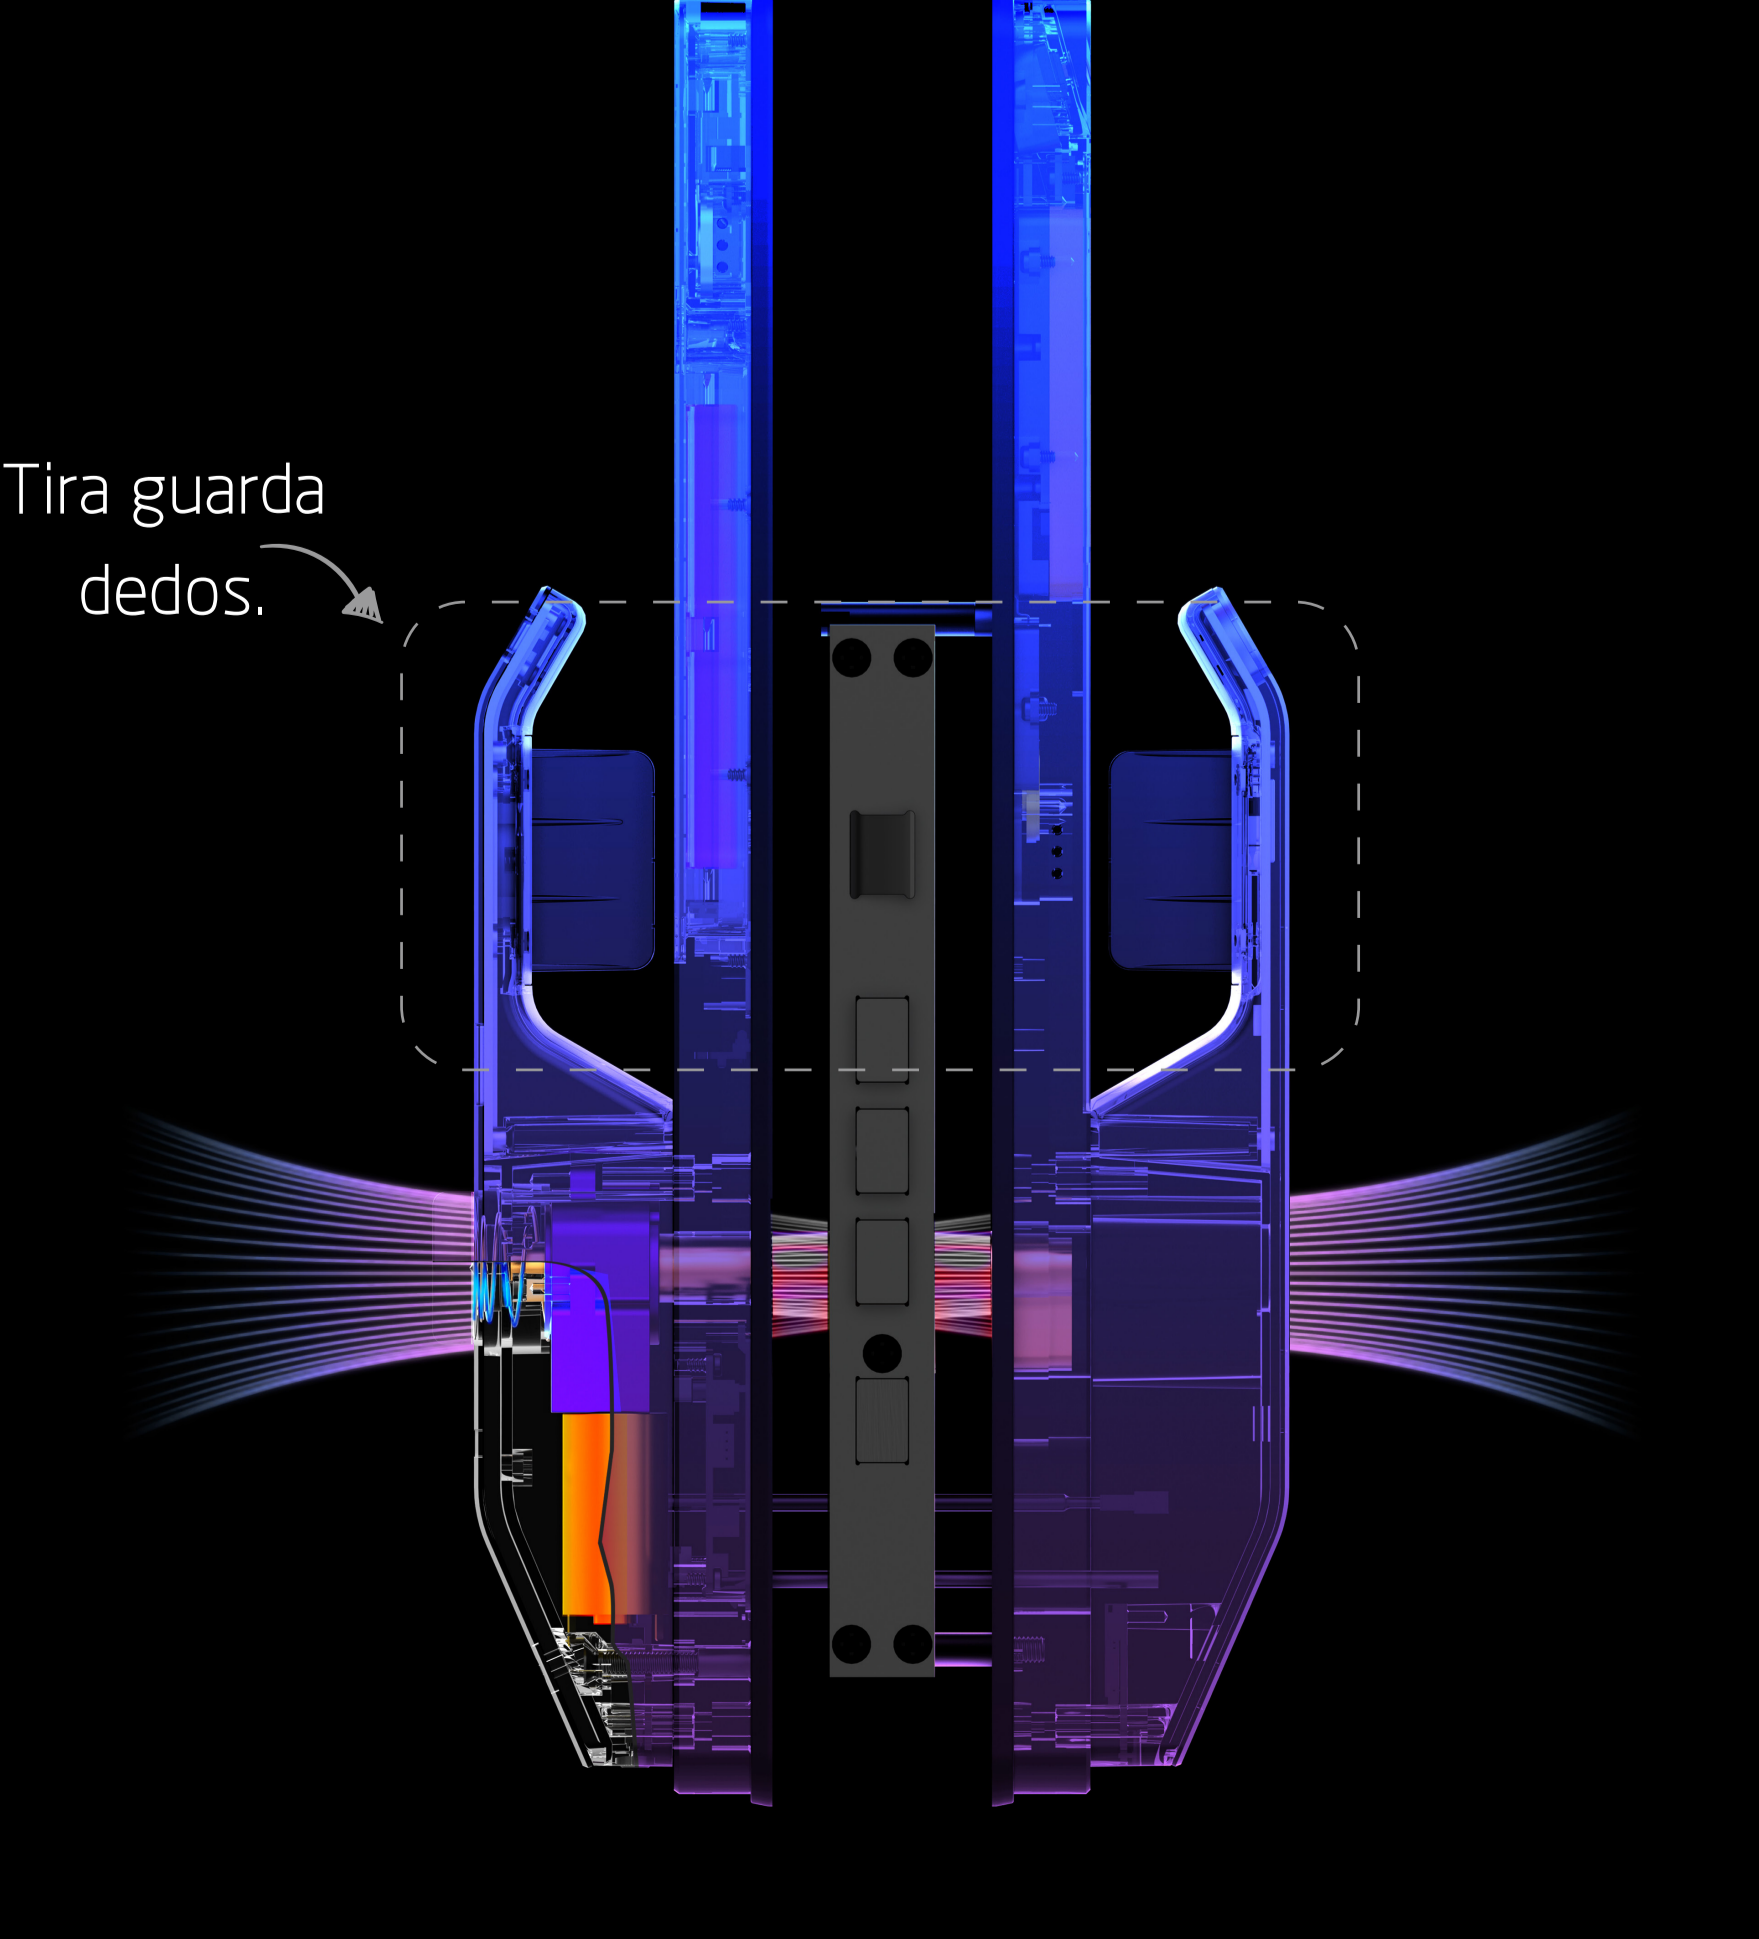

# T9 Series Cerradura Inteligente Moorgen

Diseño interior y exterior con guarda dedos. Exclusiva con tiras plásticas que evitan que machuques tus dedos con la puerta.