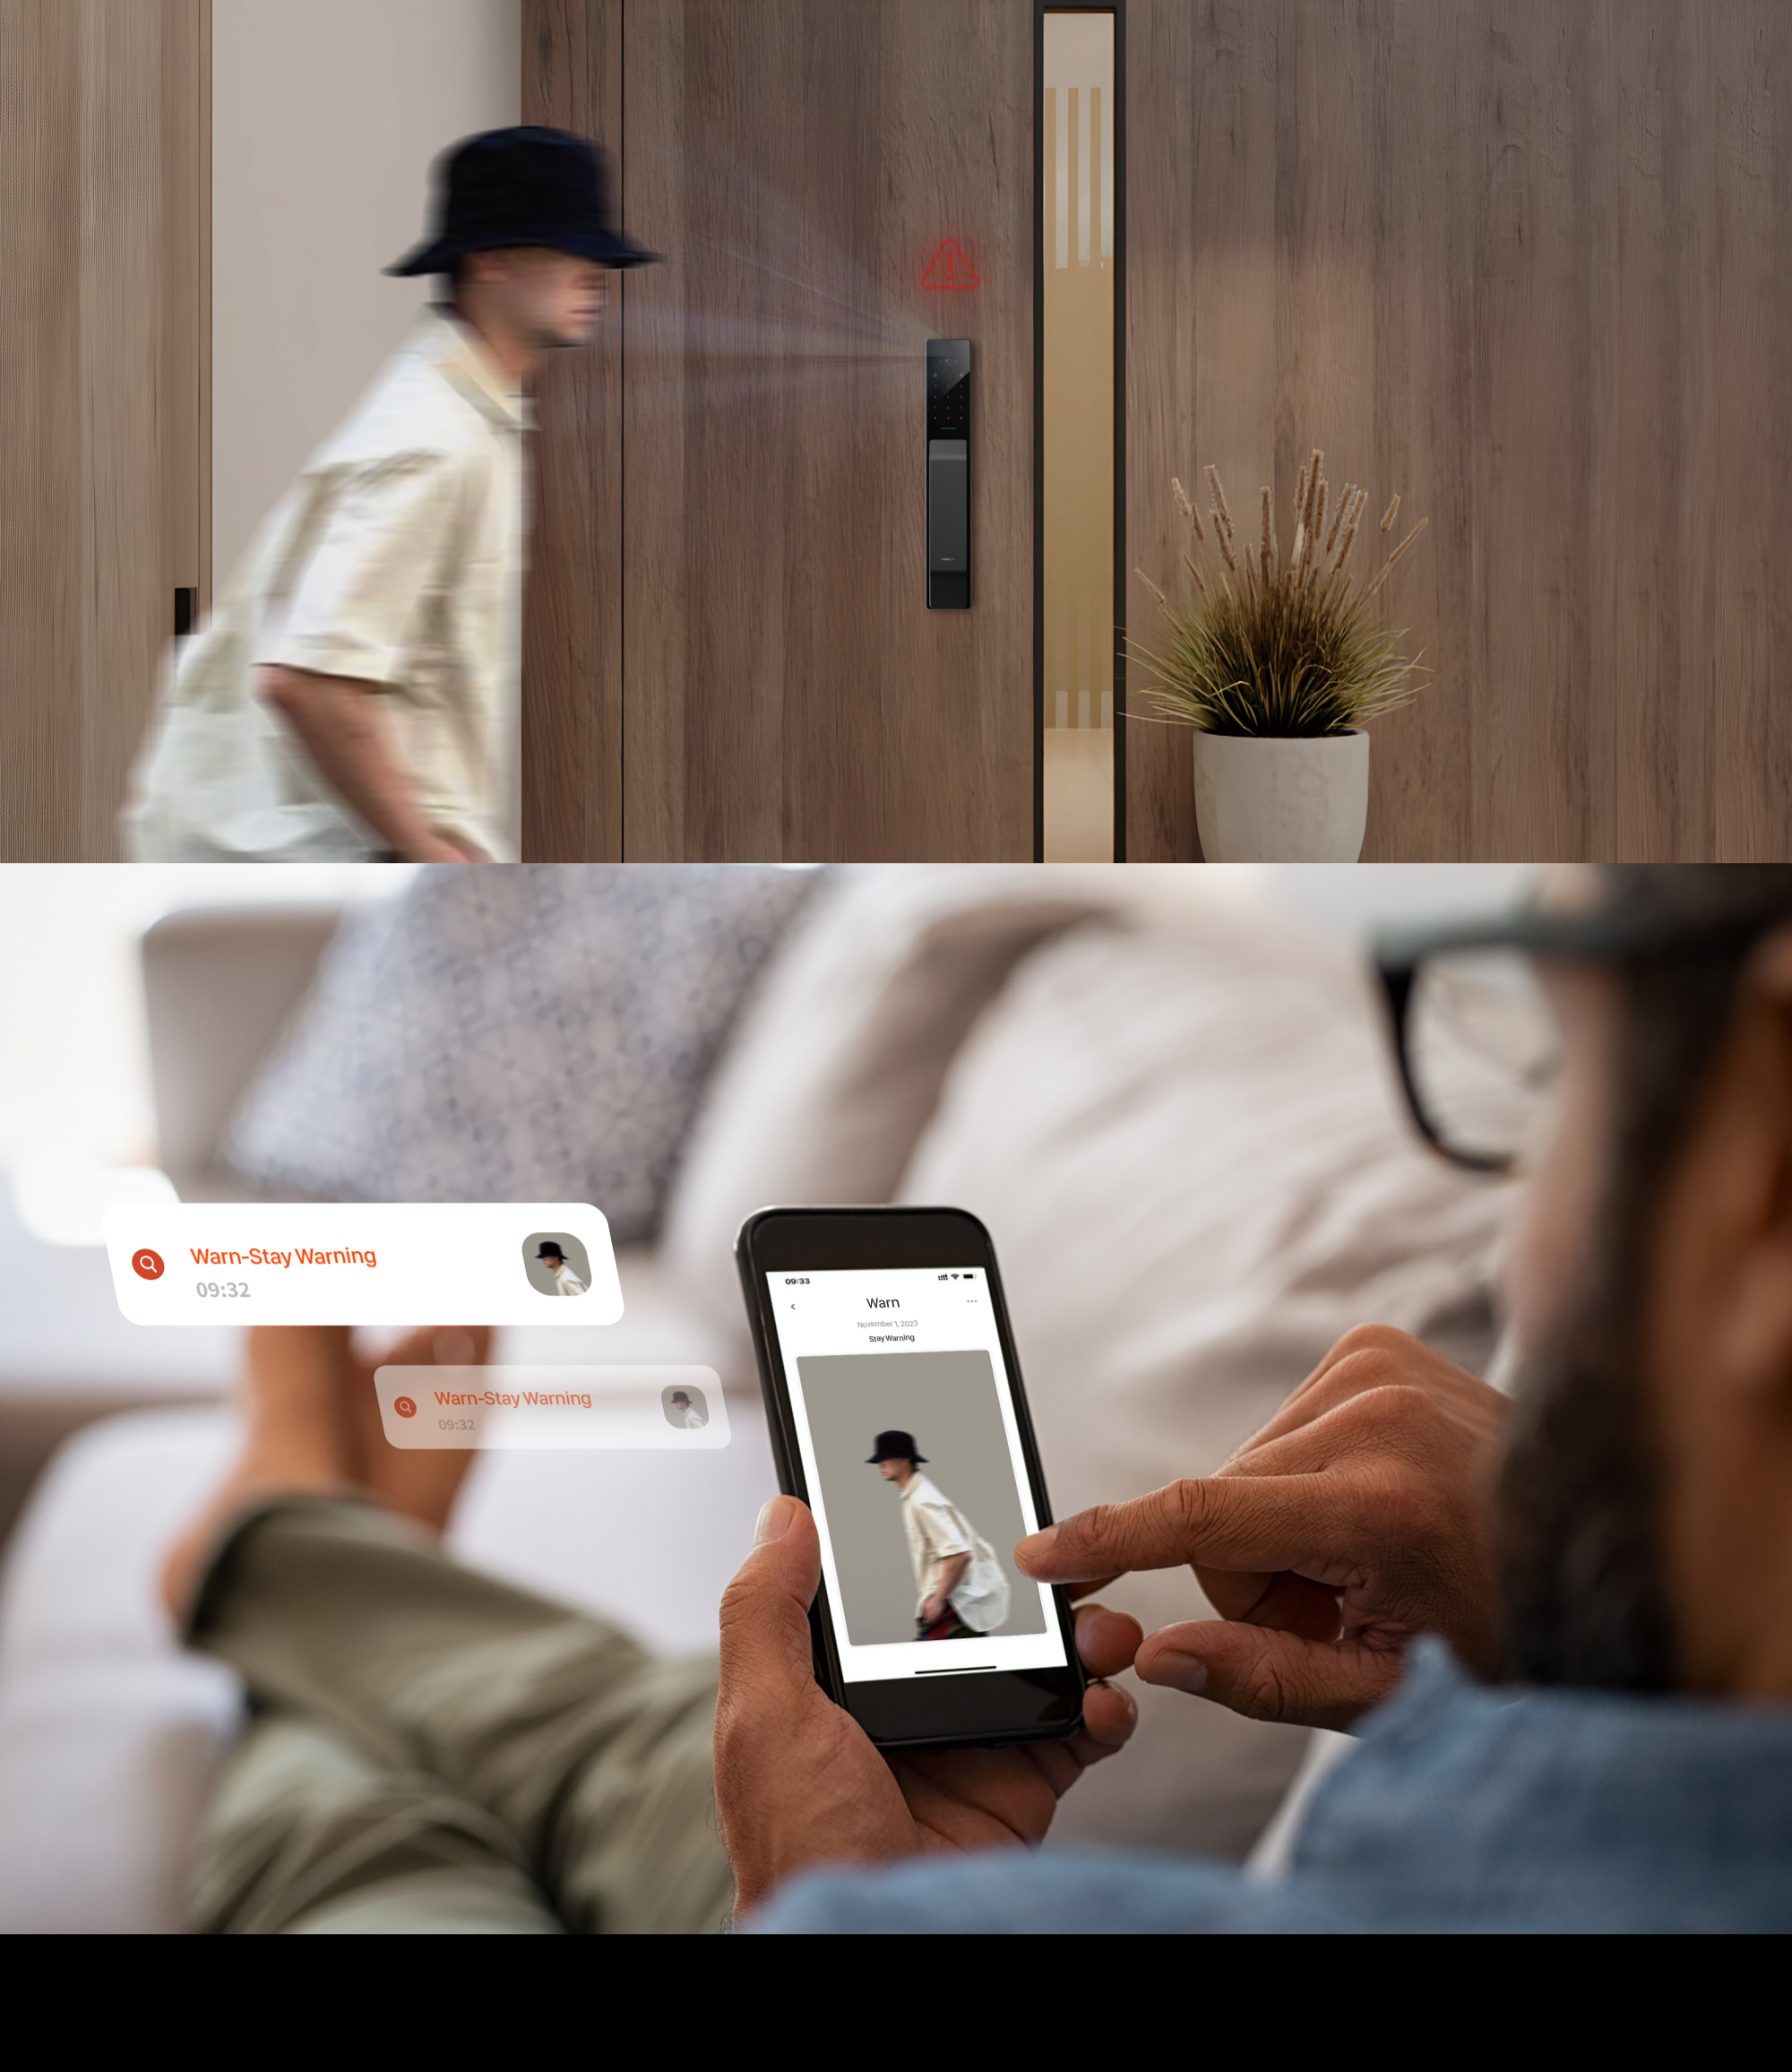

## Intercomunicador visual proactivo HD con pantalla de 5 pulgadas y cámara HD de 1 megapíxel

No sólo visible sino también claro, proporcionando una visión clara de la situación al otro lado de la puerta, es como tener un sistema de vigilancia en la puerta de su casa.

## App de desarrollo propia de la marca

Compatibilidad global con la cerradura inteligente como punto central, proporciona monitoreo en tiempo real tanto en interiores como en exteriores, lo que le permite mantenerse informado sobre las actividades relacionadas al acceso de su hogar en cualquier momento.

## Tecnología de reconocimiento y autenticación de venas de grado militar

T9 emplea tecnología de reconocimiento y autenticación de venas de grado militar. Utiliza penetración infrarroja para iluminar el área de reconocimiento, seguida de tecnología de cámara biométrica para recopilar información. Puede reconocer eficazmente los dedos secos, mojados y dañados.

# Guardian “Centinela”

Admite la función de captura de merodeadores en la puerta de entrada. Si el reconocimiento falla más de dos veces, se enviarán imágenes a su teléfono como advertencia. Hace que las actividades sospechosas en la puerta de entrada no tengan escapatoria, brindando tranquilidad a las personas en casa. Combinado con la función de visión nocturna infrarroja de alta definición, le brinda protección día y noche.