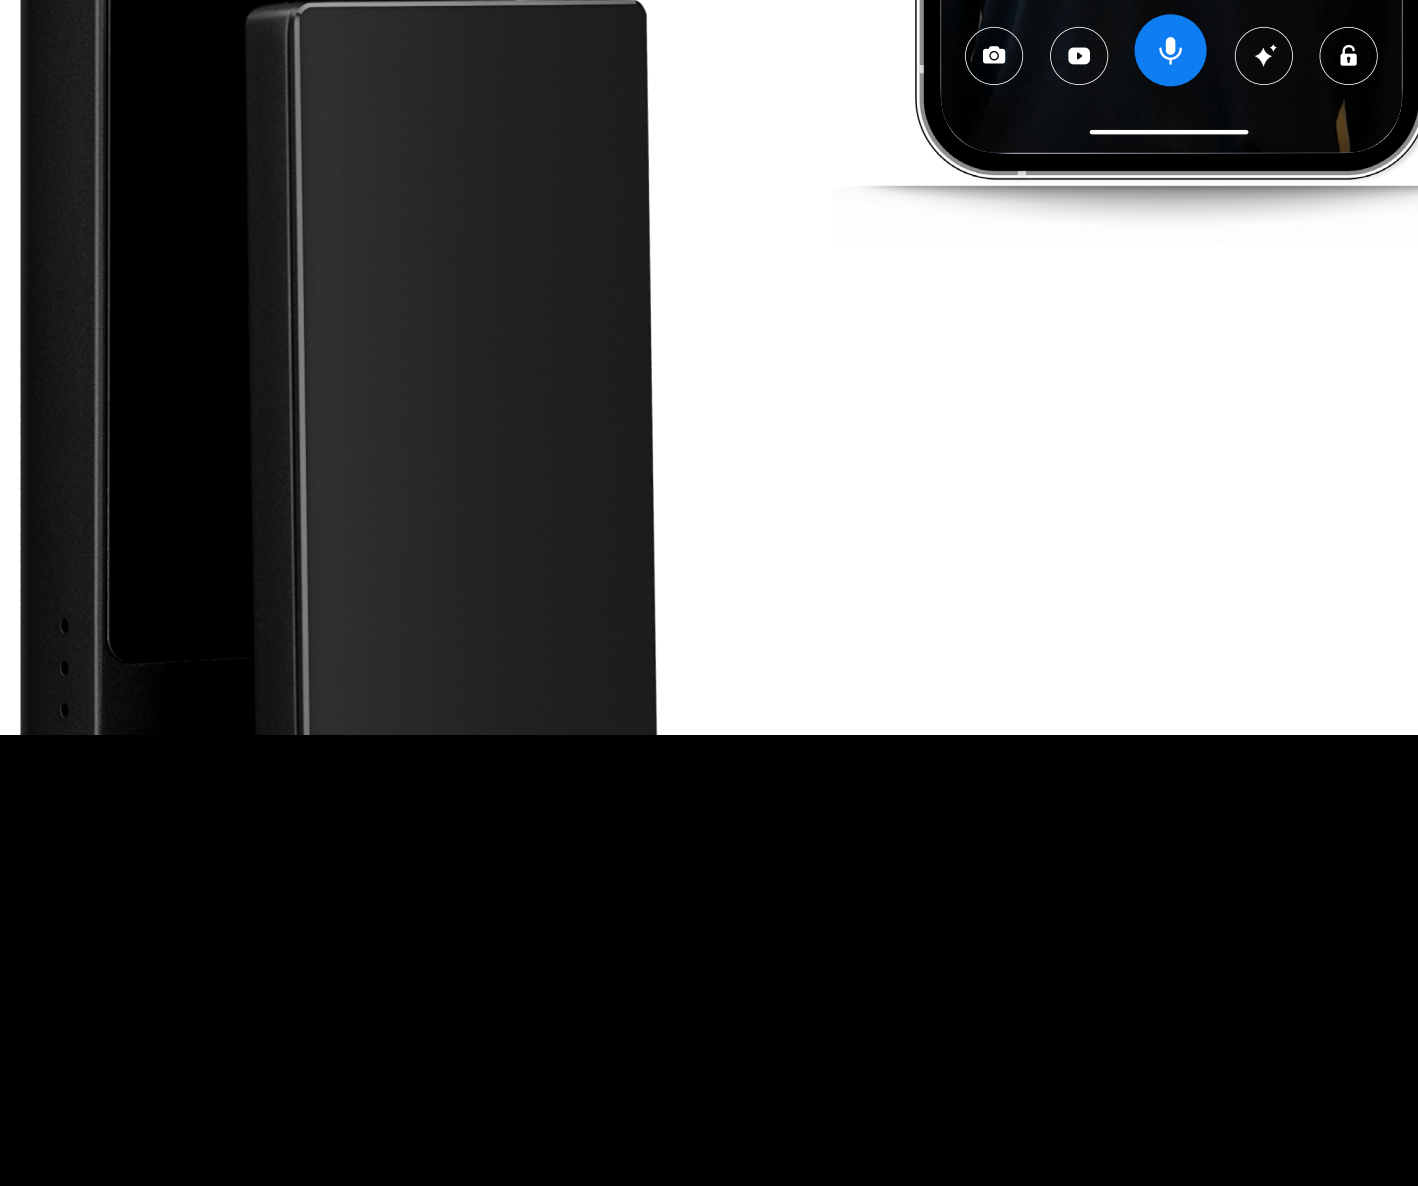

App de desarrollo propia de la marca

Compatibilidad global con la cerradura inteligente como punto central, proporciona monitoreo en tiempo real tanto en interiores como en exteriores, lo que le permite mantenerse informado sobre las actividades relacionadas al acceso de su hogar en cualquier momento.