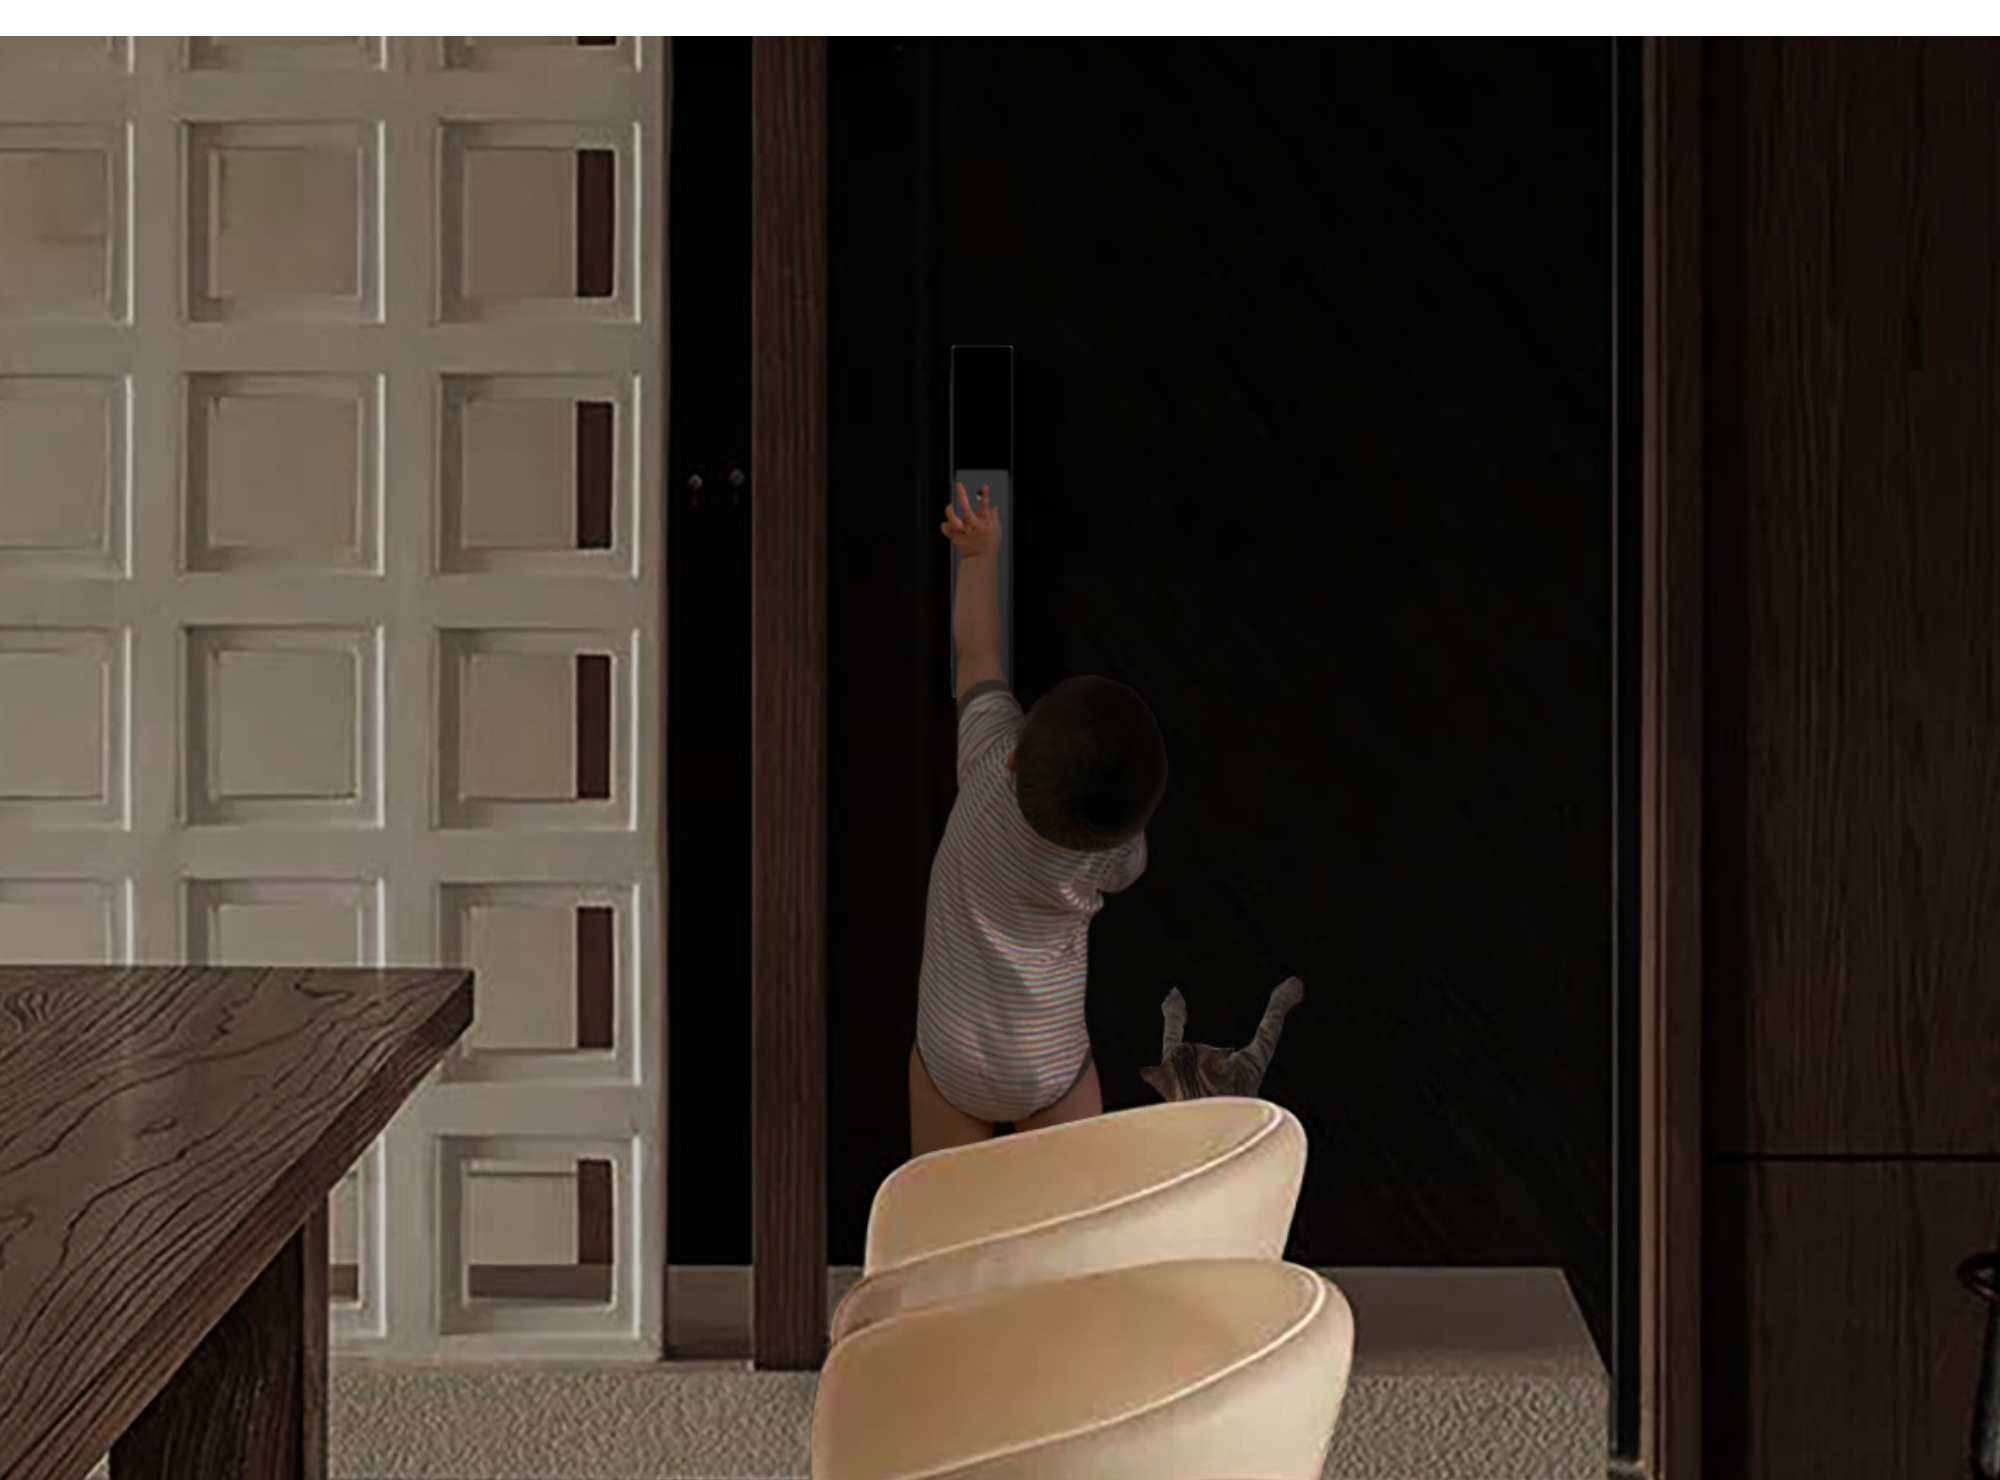

Modo propietario

La cerradura de la puerta se bloqueará después de cerrarla desde el interior. Sólo los administradores y los usuarios registrados pueden entrar y salir, lo que garantiza un espacio privado para discusiones confidenciales.

Seguro para niños

Desarrollado por Moorgen basándose en datos de manos de adultos.

Sólo cuando un adulto presione los cuatro dedos en la parte posterior de la manija interna, cubriendo el área de detección y simultáneamente presione el pulgar en el botón de apertura frontal, la puerta se abrirá suavemente.

Esto elimina eficazmente el riesgo de seguridad de que niños o mascotas abran accidentalmente la puerta desde el interior.

Red de vendedores Moorgen Smart Home

T5 series Dimensiones externas

Plata nieve

Negro mate