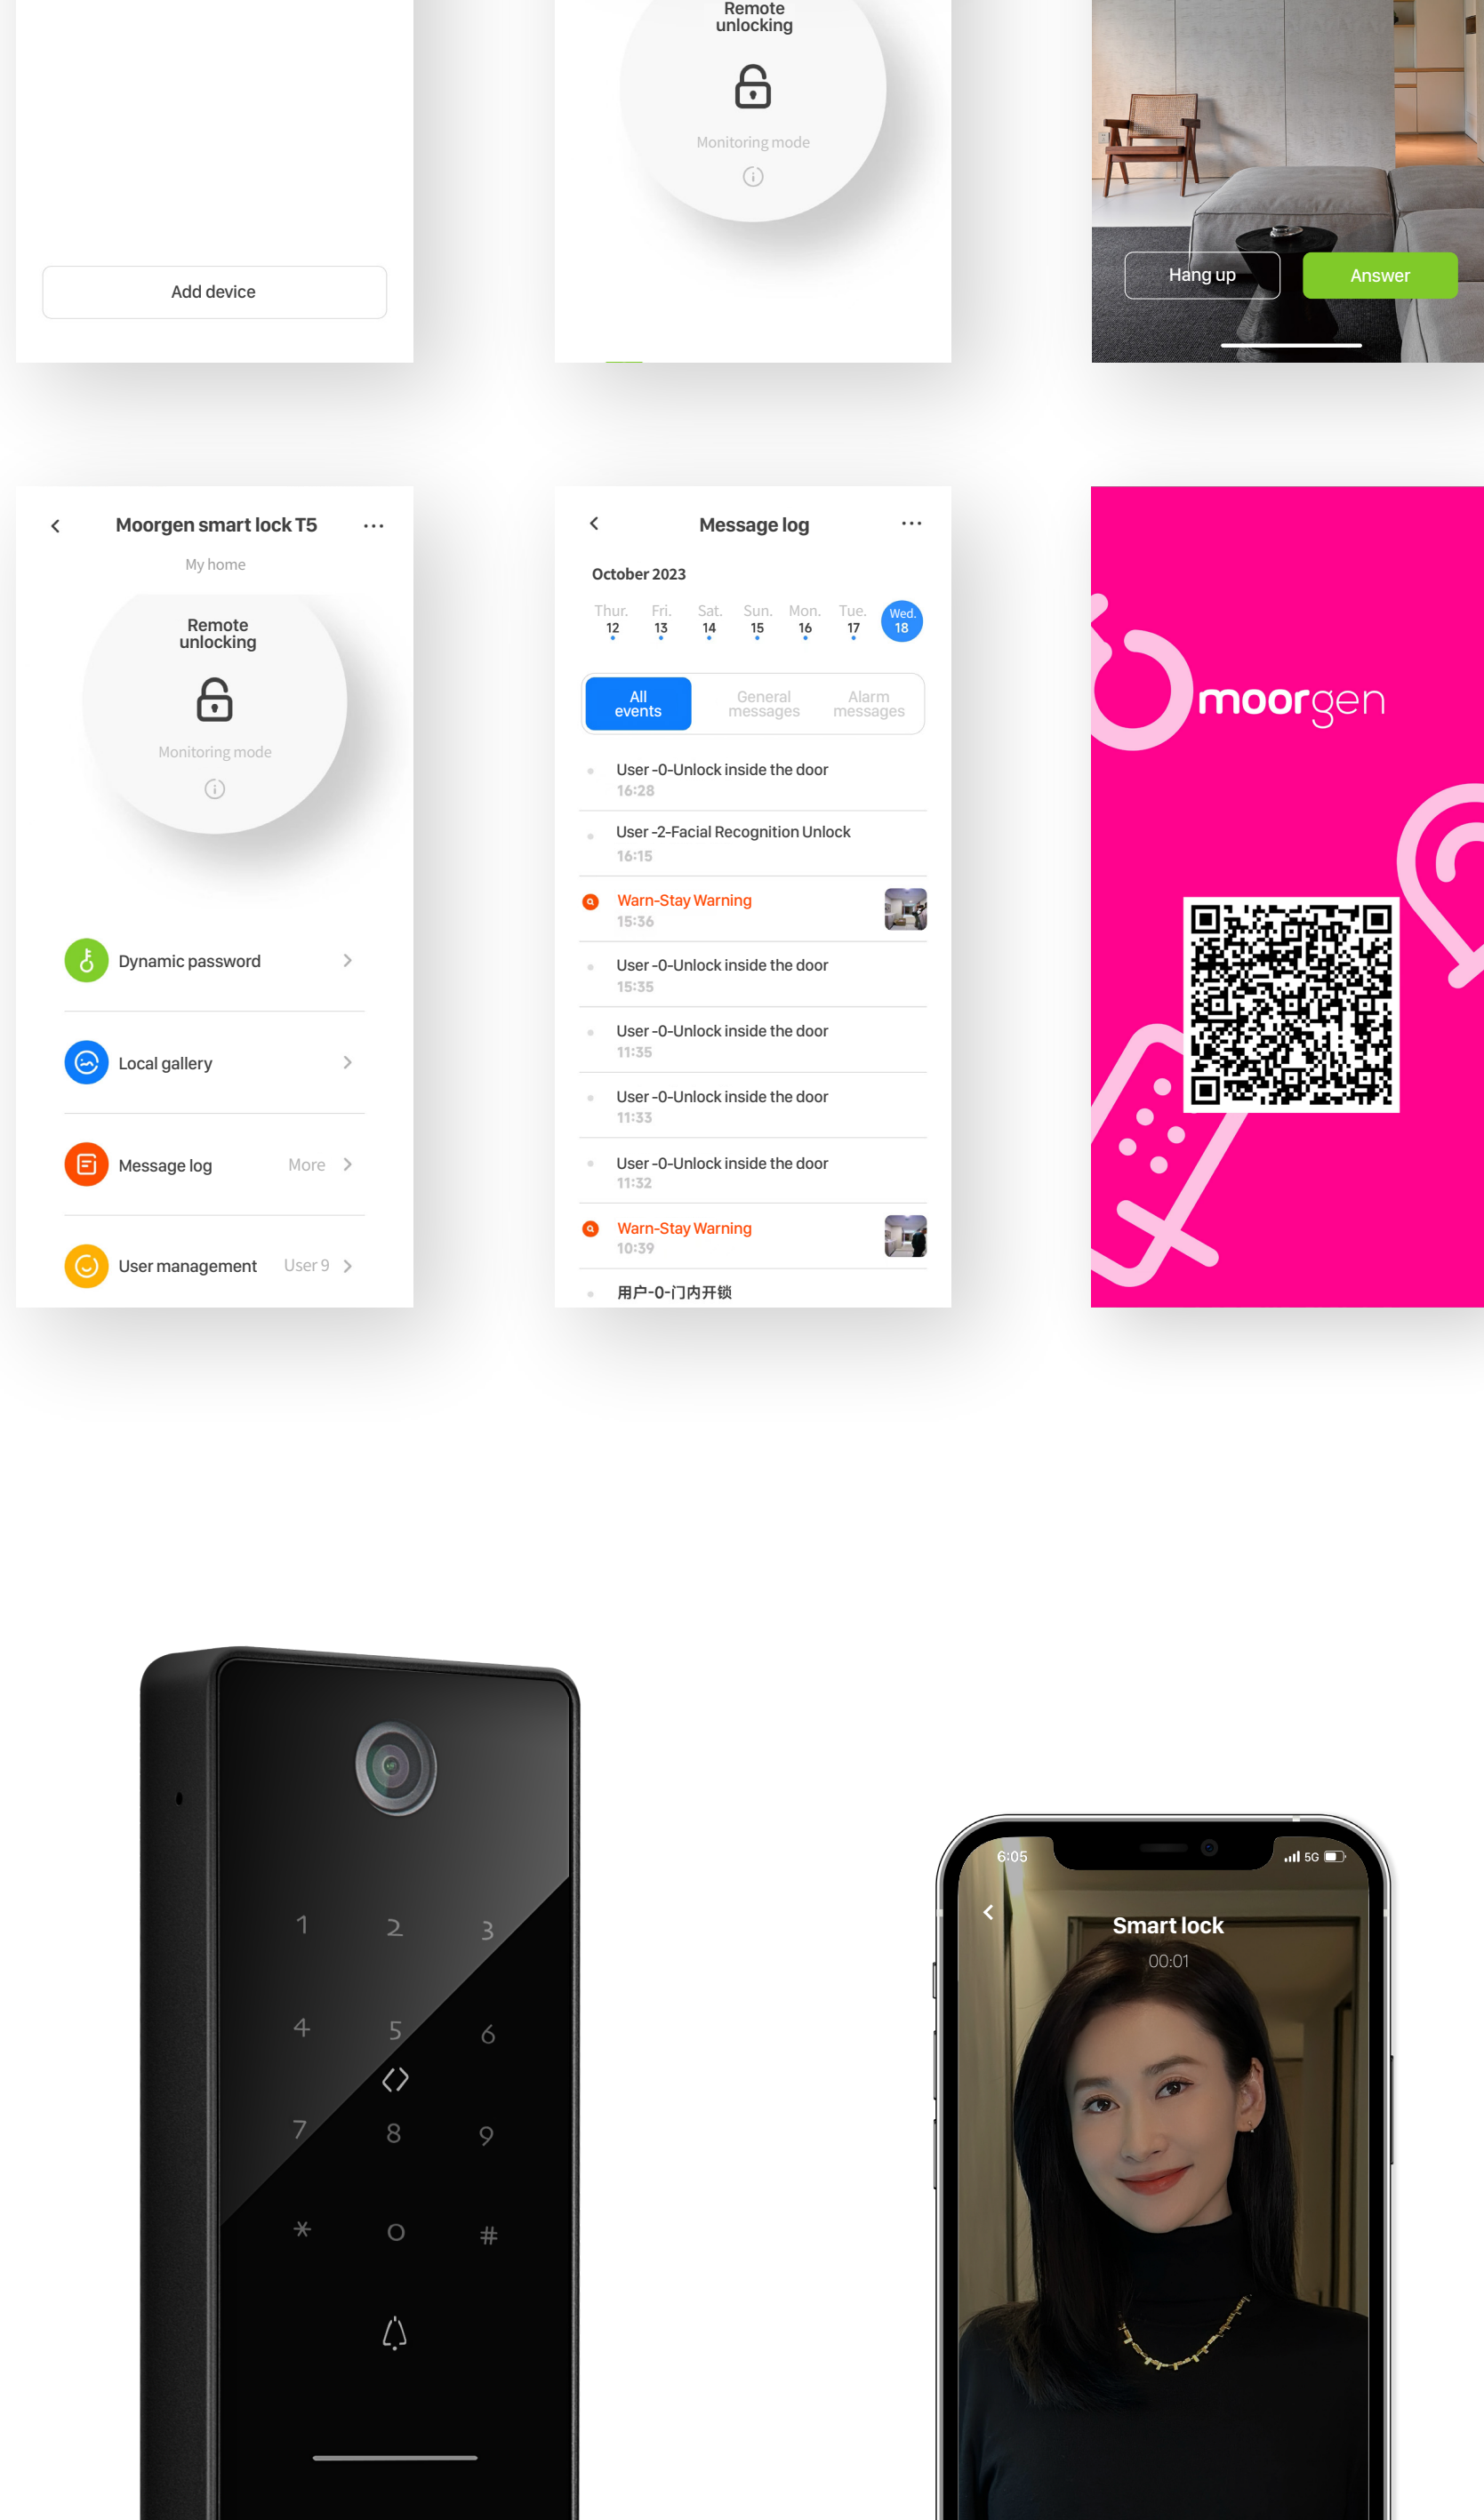

La serie Moorgen T5 integra una mirilla y pantalla interior que ejecuta funciones como el timbre y la alarma anti-curiosos pueden activar la cámara para tomar fotografías y videos desde su teléfono, puede ver las imágenes y videos del exterior de su puerta, también puede ver la situación exterior en tiempo real a través de la pantalla.

Tecnología de reconocimiento de huella

Sensor de huellas dactilares FPC de Suecia
Cerradura inteligente con huella digital serie T5 +
adapta el sensor de huellas dactilares FPC de Suecia
Mejor estabilidad y mayor seguridad

App de desarrollo propia de la marca

Compatibilidad global con la cerradura inteligente como punto central, proporciona monitoreo en tiempo real tanto en interiores como en exteriores, lo que le permite mantenerse informado sobre las actividades relacionadas al acceso de su hogar en cualquier momento.