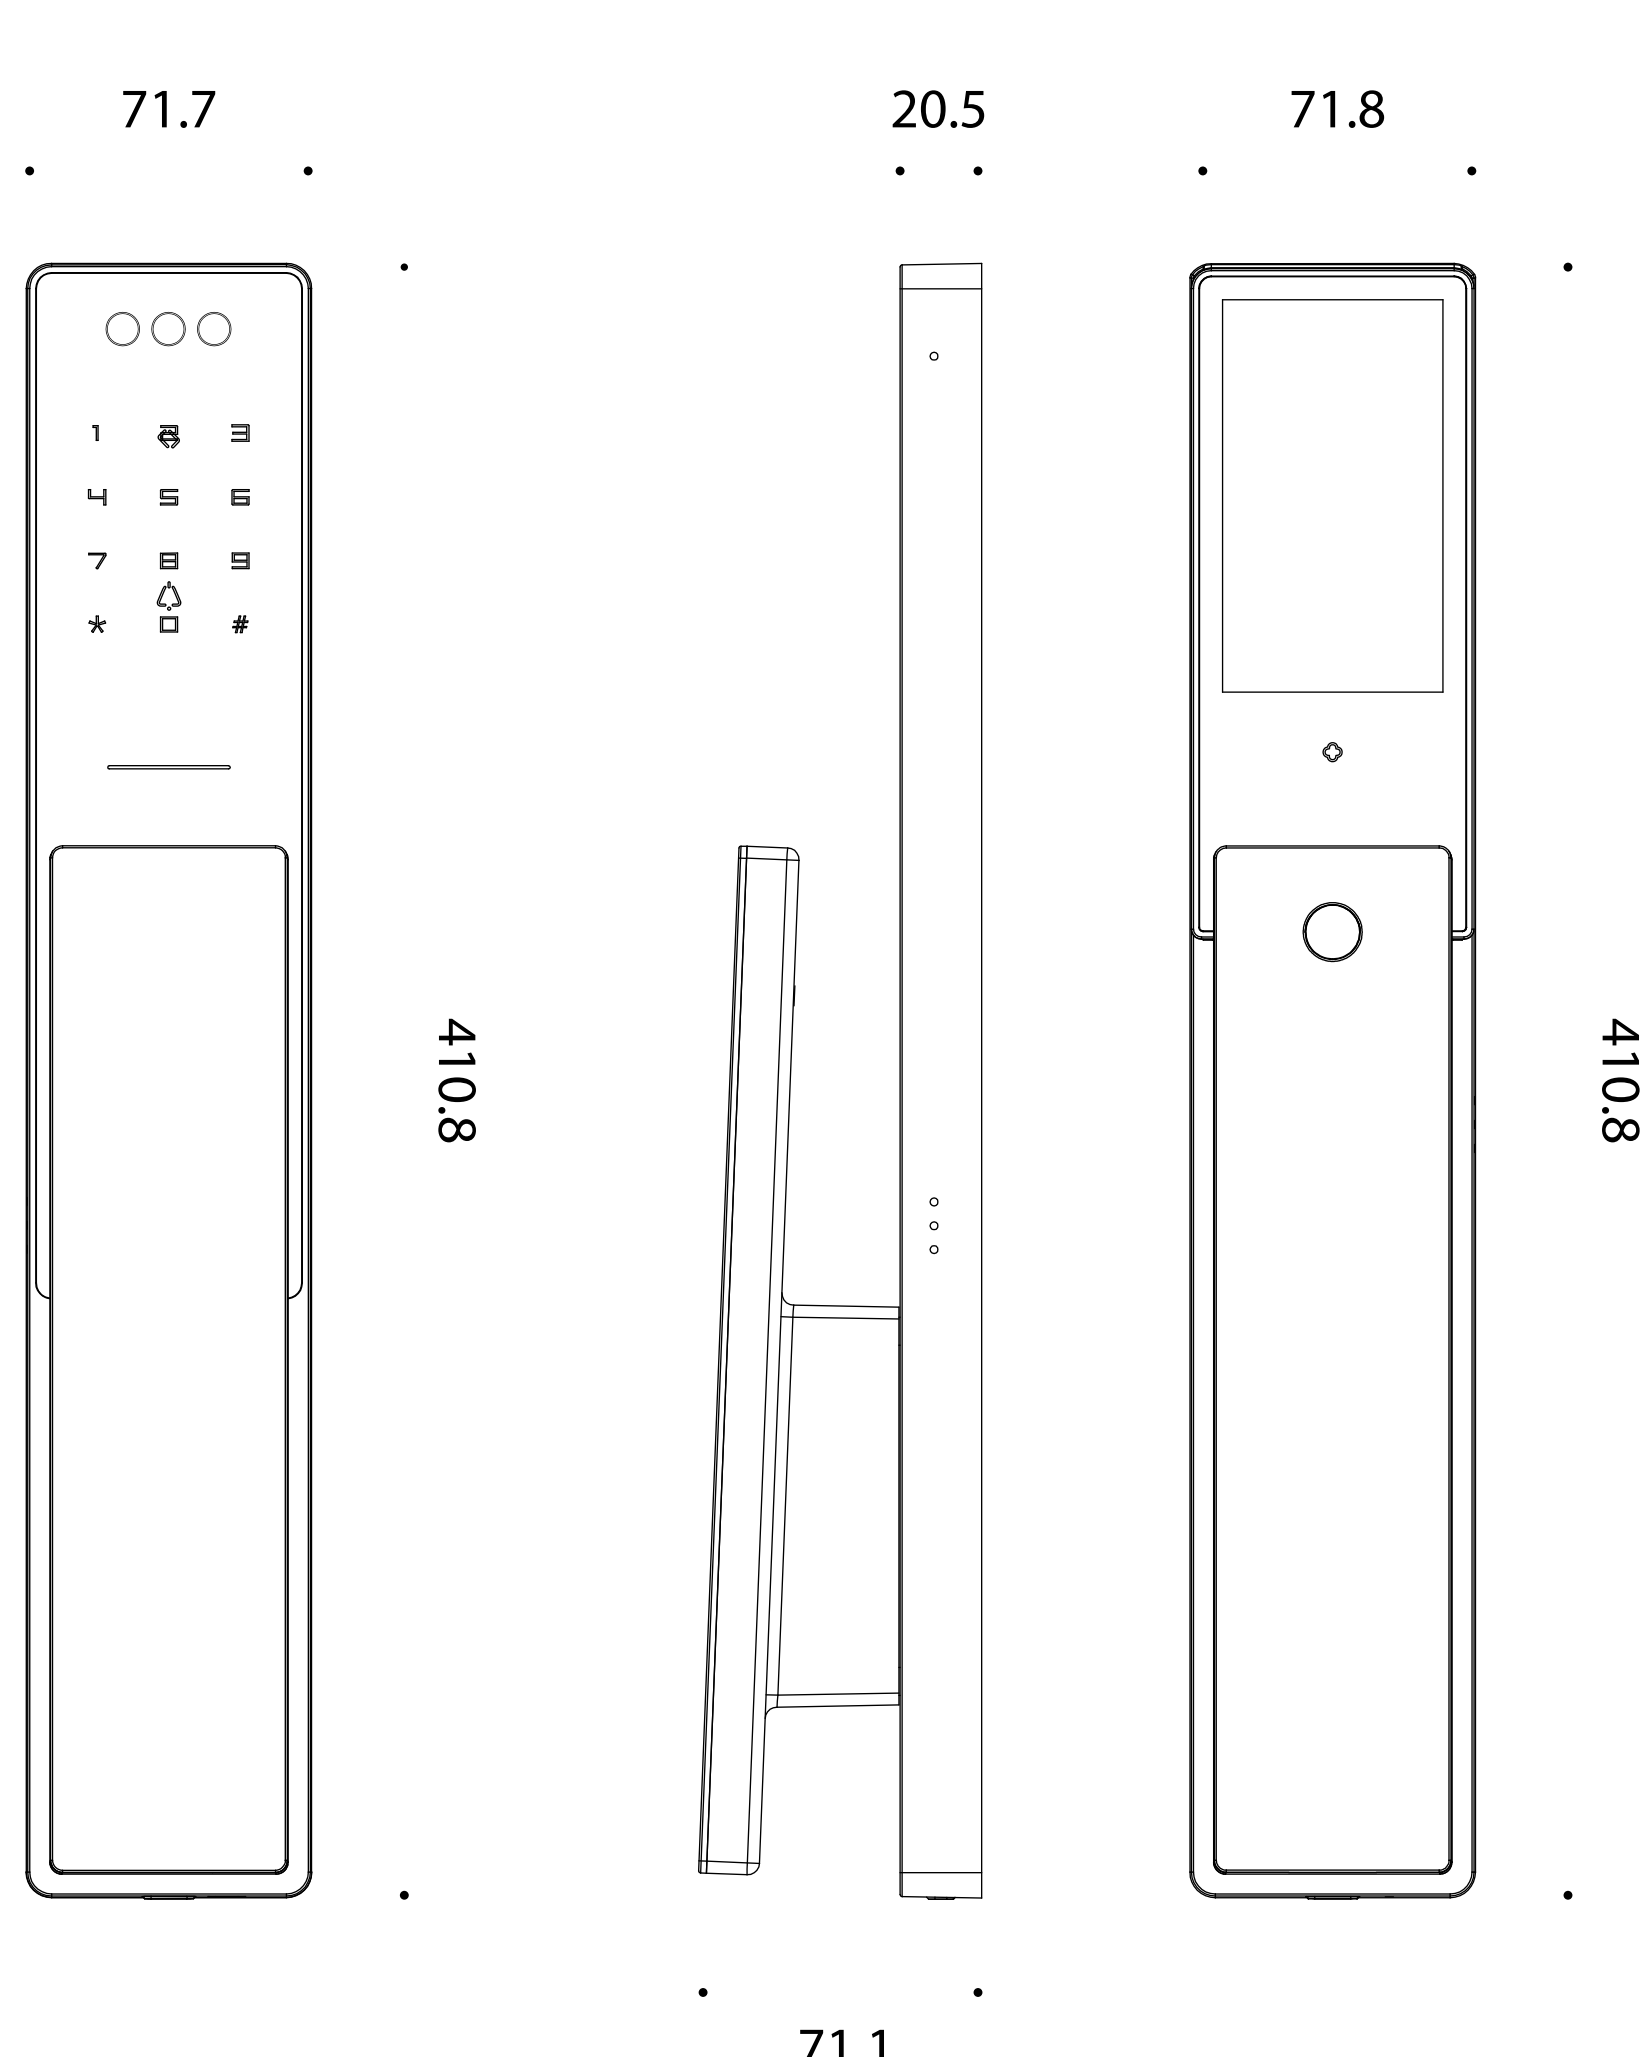

Seguro para niños

Desarrollado por Moorgen basándose en datos de manos de adultos.

Sólo cuando un adulto presione los cuatro dedos en la parte posterior de la manija interna, cubriendo el área de detección y simultáneamente presione el pulgar en el botón de apertura frontal, la puerta se abrirá suavemente.

Esto elimina eficazmente el riesgo de seguridad de que niños o mascotas abran accidentalmente la puerta desde el interior.

Red de vendedores Moorgen Smart Home

T5 series Dimensiones externas

Plata nieve

Negro mate