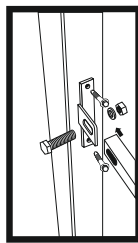

Unterriegel
für Doppeltor
32299652

Torblockade
32307032

2 Pfosten mit Nietkappe
7x7 cm (1,80m)
32347427

MONTAGE DES ZUBEHÖRS

- 1**  Blechmutter
80 x 80mm
Ø 16,0
26847595
- 2**  O-Verbinder
für Zaunfelder
4 Stück im Set
32361302
- 3**  Zubehör für
Einzeltor und Doppeltor
32299661
- 4**  Verschluss für
Einzeltor und Doppeltor
32347409
- 5**  T-Verbinder
für Zaunfelder
4 Stück im Set
32303243
- 6**  Riegel
für Doppeltor
32299652
- 7**  Torblockade
32307032

T-Verbinder für
Zaunfelder
im Set 4 Stk.
32303243

O-Verbinder für
Zaunfelder
im Set 4 Stk.
32361302

Blechmutter
80x80mm
26847595

Verschluss für
Einzeltor
und Doppeltor
32347409

Zubehör für
Einzeltor
und Doppeltor
32299661