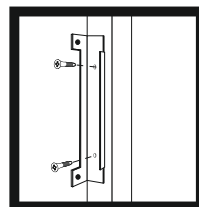

T-Verbinder für
Zaunfelder
im Set 4 Stk.
32303243

O-Verbinder für
Zaunfelder
im Set 4 Stk.
32361302

Blechmutter
80x80mm
26847595

Verschluss für
Einzeltor
und Doppeltor
32347409

Zubehör für
Einzeltor
und Doppeltor
32299661