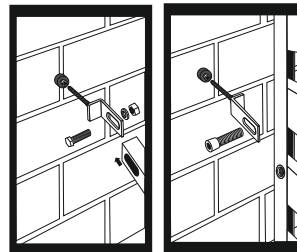

O-Verbinder für
Zaunfelder
im Set 4 Stk.
32361302