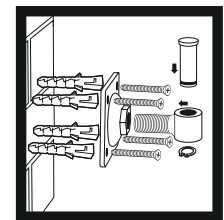

Unterriegel
für Doppeltor
32299652

Torblockade
32307032

2 Pfosten mit Nietkappe
7x7 cm (1,80m)
32347427

MONTAGE DES ZUBEHÖRS

- 1**  Blechmutter
80 x 80mm
Ø 16,0
26847595
- 2**  O-Verbinder
für Zaunfelder
4 Stück im Set
32361302
- 3**  Zubehör für
Einzeltor und Doppeltor
32299661
- 4**  Verschluss für
Einzeltor und Doppeltor
32347409
- 5**  T-Verbinder
für Zaunfelder
4 Stück im Set
32303243
- 6**  Riegel
für Doppeltor
32299652
- 7**  Torblockade
32307032

T-Verbinder für
Zaunfelder
im Set 4 Stk.
32303243

O-Verbinder für
Zaunfelder
im Set 4 Stk.
32361302

Blechmutter
80x80mm
26847595

Verschluss für
Einzeltor
und Doppeltor
32347409

Zubehör für
Einzeltor
und Doppeltor
32299661