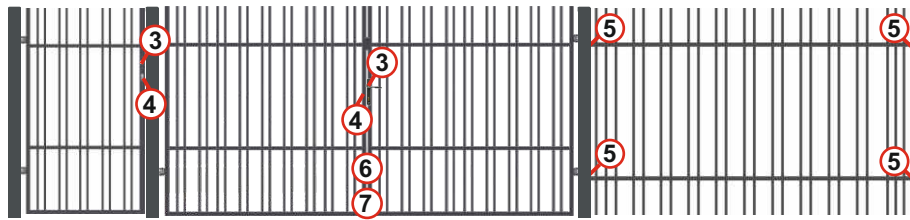

Unterriegel
für Doppeltor
32299652

Torblockade
32307032

2 Pfosten mit Nietkappe
7x7 cm (1,80m)
32347427

MONTAGE DES ZUBEHÖRS

- 1**  Blechmutter
80 x 80mm
Ø 16,0
26847595
- 2**  O-Verbinder
für Zaunfelder
4 Stück im Set
32361302
- 3**  Zubehör für
Einzeltor und Doppeltor
32299661
- 4**  Verschluss für
Einzeltor und Doppeltor
32347409
- 5**  T-Verbinder
für Zaunfelder
4 Stück im Set
32303243
- 6**  Riegel
für Doppeltor
32299652
- 7**  Torblockade
32307032