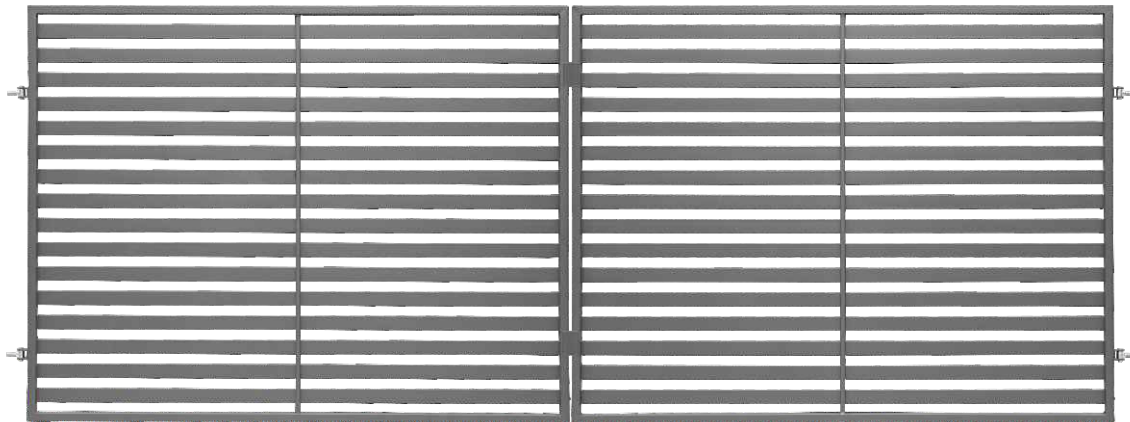

**Empfohlenes
Zubehör**

T-Verbinder
im Set 4 St.
32303243

Pfosten glatt
5x5cm (1,80 m)
32322567

Doppeltor
B 300cm x H 120cm
32299616

**Empfohlenes
Zubehör**

Zubehör
für Doppeltor
32299661

Verschluss
für Doppeltor
32347409

Unterriegel
für Doppeltor
32299652

Torblockade
32307032

2 Pfosten mit Nietkappe
7x7 cm (1,80m)
32347427