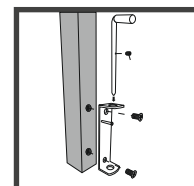

Riegel
für Doppeltor
32299652