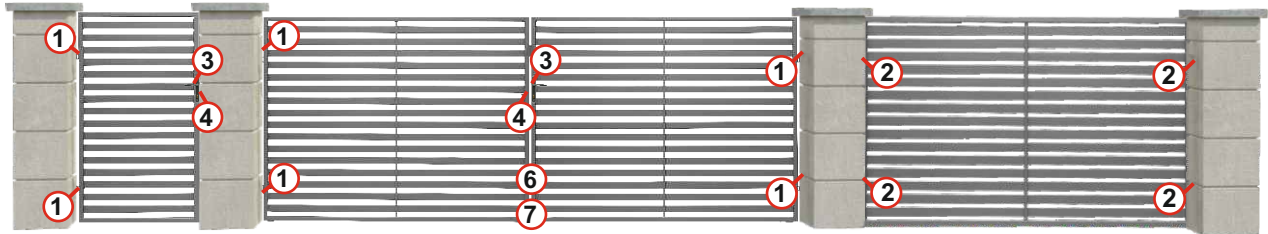

Verschluss
für Doppeltor
32347409

Unterriegel
für Doppeltor
32299652

Torblockade
32307032

2 Pfosten mit Nietkappe
7x7 cm (1,80m)
32347427

NEW!

System Kate

RAL 7016

Kate zeichnet sich durch horizontal angeordnete Baluster aus, die ihm ein charakteristisches und außergewöhnliches Aussehen verleihen. Diese klaren Linien unterstreichen die moderne Form und fügen sich harmonisch in zeitgenössische Architekturkonzepte für Haus und Garten ein. Dank seines minimalistischen Designs wirkt das System elegant und ist gleichzeitig robust und ausdrucksstark. Das System wird aus hochwertigem, langlebigem Stahl gefertigt und steht für Zuverlässigkeit, Sicherheit und Langlebigkeit. Das Produkt ist korrosionsschutz - verzinkt und antrazitfarben pulverbeschichtet. KATE ist somit ein modernes System für anspruchsvolle Nutzer, die Wert auf Design, Qualität und Langlebigkeit legen.

Unterriegel
für Doppeltor
32299652

Torblockade
32307032

2 Pfosten mit Nietkappe
7x7 cm (1,80m)
32347427

MONTAGE DES ZUBEHÖRS

- 1**  Blechmutter
80 x 80mm
Ø 16,0
26847595
- 2**  O-Verbinder
für Zaunfelder
4 Stück im Set
32361302
- 3**  Zubehör für
Einzeltor und Doppeltor
32299661
- 4**  Verschluss für
Einzeltor und Doppeltor
32347409
- 5**  T-Verbinder
für Zaunfelder
4 Stück im Set
32303243
- 6**  Riegel
für Doppeltor
32299652
- 7**  Torblockade
32307032