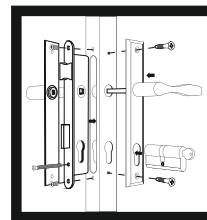

T-Verbinder für
Zaunfelder
im Set 4 Stk.
32303243

O-Verbinder für
Zaunfelder
im Set 4 Stk.
32361302

Blechmutter
80x80mm
26847595

Verschluss für
Einzeltor
und Doppeltor
32347409

Zubehör für
Einzeltor
und Doppeltor
32299661