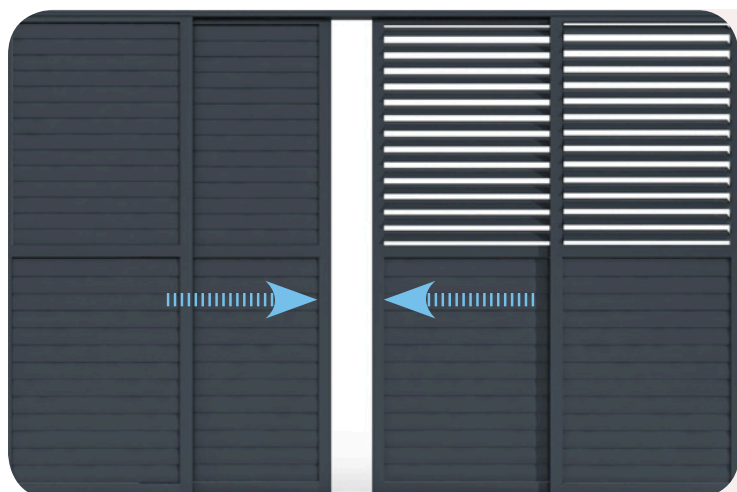

Vaš popoln kotiček na prostem!

TRPEŽNO

MOTORIZIRANO

OSVETLJENO

BIOKLIMATSKE PERGOLE

BELLANO - S25

MOŽNOST MONTAŽE

MOTORIZIRANA

LAMELNA STENA - DRŠNA

Lamelna stena, drsna, SLIDING SHUTTER, Bellano S25, 3 m

Dimenzije: 2697 x 2353 mm
Nastavljiv nagibni kot lamel
Barva: temno siva

Lamelna stena, drsna, SLIDING SHUTTER, Bellano S25, 4 m

Dimenzije: 3697 x 2353 mm
Nastavljiv nagibni kot lamel
Barva: temno siva

LAMELNA STENA

PRILAGODITEV KOTA LAMEL

Povečajte udobje z nastavljivimi lamelami, ki omogočajo uravnavanje sončne svetlobe in pretoka zraka v katerikoli kot – glede na vaše potrebe.

MOČNA ODPORNOST PROTI VETRU

Aluminijeva zlitina 6063-T5 zagotavlja najboljšo zaščito pred močnim vetrom, zato ni skrbi, da bi veter poškodoval lamelne stene.

BLAŽILNA FUNKCIJA (PRI DRSNEM SISTEMU)

Drsna vrata z blažilno funkcijo se pri zapiranju počasi in mehko zaprejo, ko dosežejo stranski okvir.