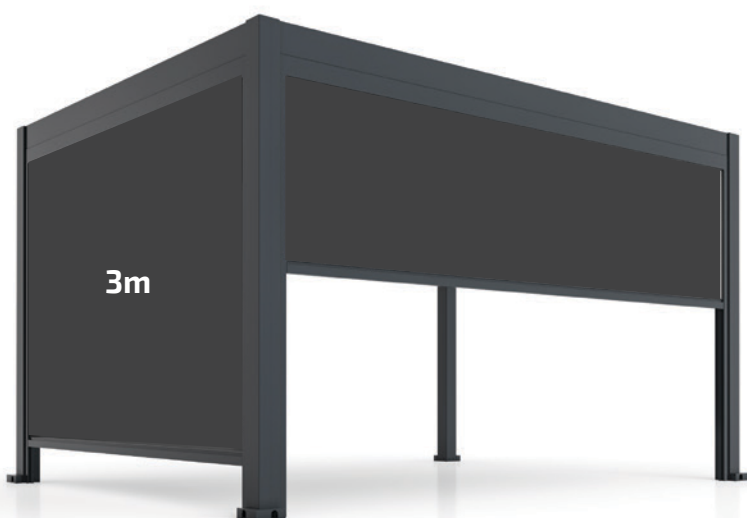

BELLANO S25, 4X6, TEMNO SIVA

PO NAROČILU SO DIMENZIJE IN BARVE POLJUBNE

STENSKÉ

BELLANO S25, 3X3, TEMNO SIVA

BELLANO S25, 3X4, TEMNO SIVA

BELLANO S25, 3X6, TEMNO SIVA

BELLANO S25, 4X6, TEMNO SIVA

PO NAROČILU SO DIMENZIJE IN BARVE POLJUBNE

ROLO SENČILA

ZUNANJE ROLO SENČILO ZIP screen Bellano S25, 3m

Upravljanje: motorizirano
Dimenzije: 2698x2352mm

OPCIJSKO

senzor za dež, veter in svetlobo

ZUNANJE ROLO SENČILO ZIP screen, Bellano S25, 4m

Upravljanje: motorizirano
Dimenzije: 3698x2352mm

LAMELNA STENA - FIKSNA

Lamelna stena, fiksna, FIX SHUTTER Bellano S25, 3m

Dimenzije ene lamelne stene:
1349x2353 mm
Za zaprtje cele 3 m stranice se potrebuje
2 lamelni steni
Nastavljiv nagibni kot lamel
Barva: temno siva
Material: aluminij 6063-T5
Velikost lamele: 89 x 12 mm