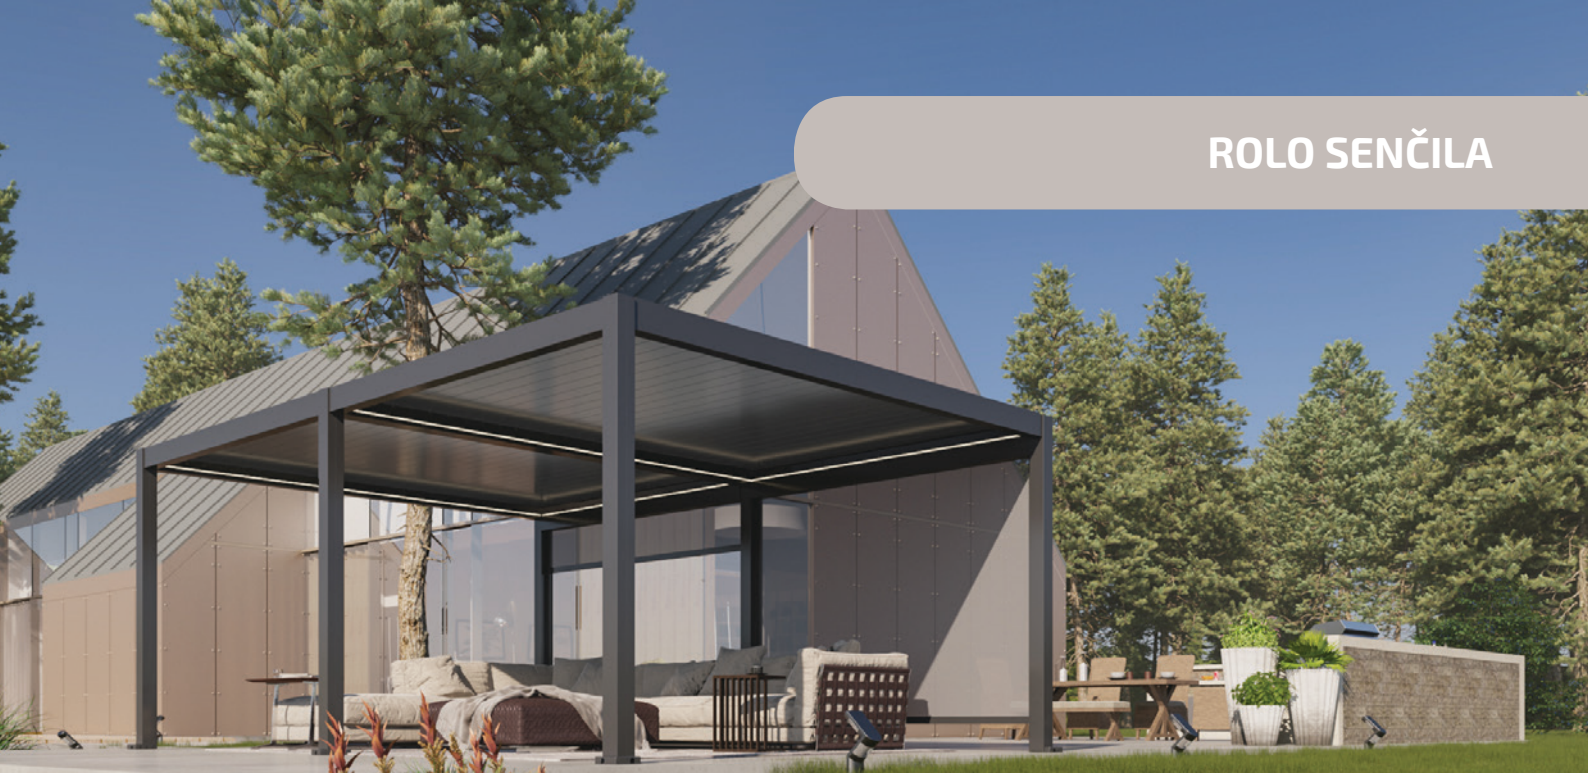

ROLO SENČILA