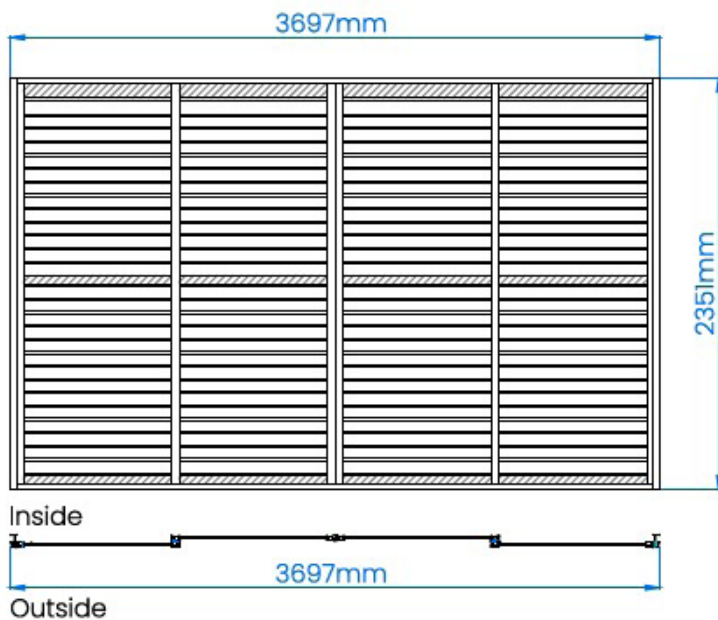

LAMELNA STENA - FIKSNA

Lamelna stena, fiksna, FIX SHUTTER Bellano S25, 3m

Dimenzije ene lamelne stene:
1349x2353 mm
Za zaprtje cele 3 m stranice se potrebuje
2 lamelni steni
Nastavljiv nagibni kot lamel
Barva: temno siva
Material: aluminij 6063-T5
Velikost lamele: 89 x 12 mm

Lamelna stena, fiksna, FIX SHUTTER Bellano S25, 4m

Dimenzije ene lamelne stene:
1233x2353 mm
Za zaprtje cele 4 m stranice se
potrebuje 3 lamelne stene
Nastavljiv nagibni kot lamel
Barva: temno siva
Material: aluminij 6063-T5
Velikost lamele: 89 x 12 mm

LAMELNA STENA - DRŠNA

Lamelna stena, drsna, SLIDING SHUTTER, Bellano S25, 3 m

Dimenzije: 2697 x 2353 mm
Nastavljiv nagibni kot lamel
Barva: temno siva

Lamelna stena, drsna, SLIDING SHUTTER, Bellano S25, 4 m

Dimenzije: 3697 x 2353 mm
Nastavljiv nagibni kot lamel
Barva: temno siva

LAMELNA STENA

PRILAGODITEV KOTA LAMEL

Povečajte udobje z nastavljivimi lamelami, ki omogočajo uravnavanje sončne svetlobe in pretoka zraka v katerikoli kot – glede na vaše potrebe.