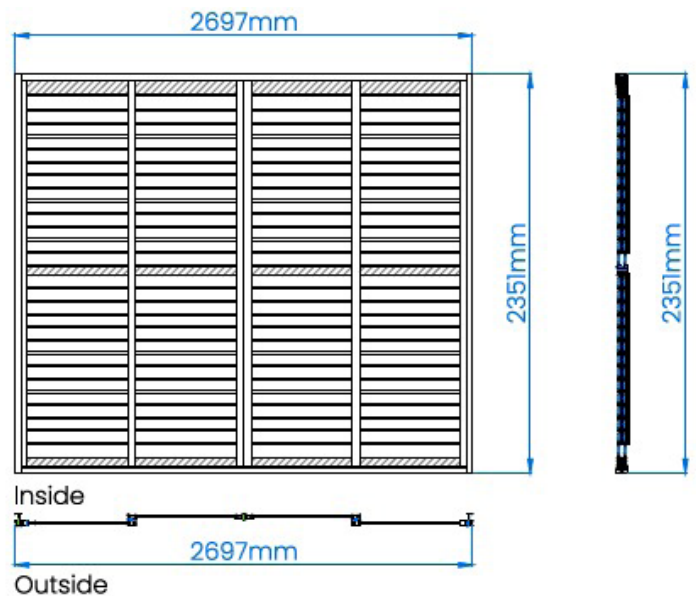

LAMELNA STENA - FIKSNA

Lamelna stena, fiksna, FIX SHUTTER Bellano S25, 3m

Dimenzije ene lamelne stene:
1349x2353 mm
Za zaprtje cele 3 m stranice se potrebuje
2 lamelni steni
Nastavljiv nagibni kot lamel
Barva: temno siva
Material: aluminij 6063-T5
Velikost lamele: 89 x 12 mm

Lamelna stena, fiksna, FIX SHUTTER Bellano S25, 4m

Dimenzije ene lamelne stene:
1233x2353 mm
Za zaprtje cele 4 m stranice se
potrebuje 3 lamelne stene
Nastavljiv nagibni kot lamel
Barva: temno siva
Material: aluminij 6063-T5
Velikost lamele: 89 x 12 mm

LAMELNA STENA - DRŠNA

Lamelna stena, drsna, SLIDING SHUTTER, Bellano S25, 3 m

Dimenzije: 2697 x 2353 mm
Nastavljiv nagibni kot lamel
Barva: temno siva

Lamelna stena, drsna, SLIDING SHUTTER, Bellano S25, 4 m

Dimenzije: 3697 x 2353 mm
Nastavljiv nagibni kot lamel
Barva: temno siva

LAMELNA STENA

PRILAGODITEV KOTA LAMEL

Povečajte udobje z nastavljivimi lamelami, ki omogočajo uravnavanje sončne svetlobe in pretoka zraka v katerikoli kot – glede na vaše potrebe.