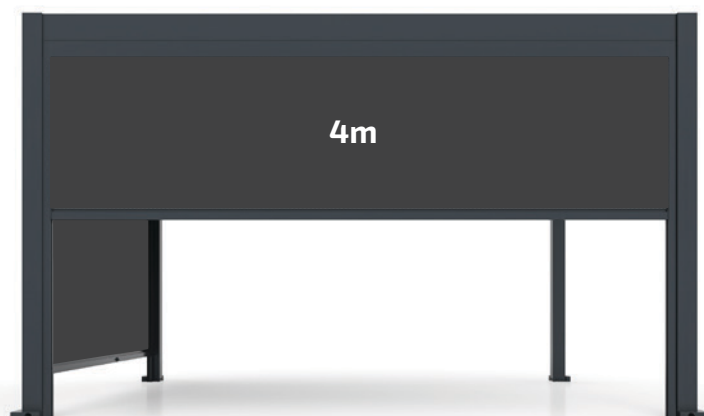

ROLO SENČILA

ZUNANJE ROLO SENČILO ZIP screen Bellano S25, 3m

Upravljanje: motorizirano
Dimenzije: 2698x2352mm

OPCIJSKO

senzor za dež, veter in svetlobo

ZUNANJE ROLO SENČILO ZIP screen, Bellano S25, 4m

Upravljanje: motorizirano
Dimenzije: 3698x2352mm

LAMELNA STENA - FIKSNA

Lamelna stena, fiksna, FIX SHUTTER Bellano S25, 3m

Dimenzije ene lamelne stene:
1349x2353 mm
Za zaprtje cele 3 m stranice se potrebuje
2 lamelni steni
Nastavljiv nagibni kot lamel
Barva: temno siva
Material: aluminij 6063-T5
Velikost lamele: 89 x 12 mm

Lamelna stena, fiksna, FIX SHUTTER Bellano S25, 4m

Dimenzije ene lamelne stene:
1233x2353 mm
Za zaprtje cele 4 m stranice se
potrebuje 3 lamelne stene
Nastavljiv nagibni kot lamel
Barva: temno siva
Material: aluminij 6063-T5
Velikost lamele: 89 x 12 mm