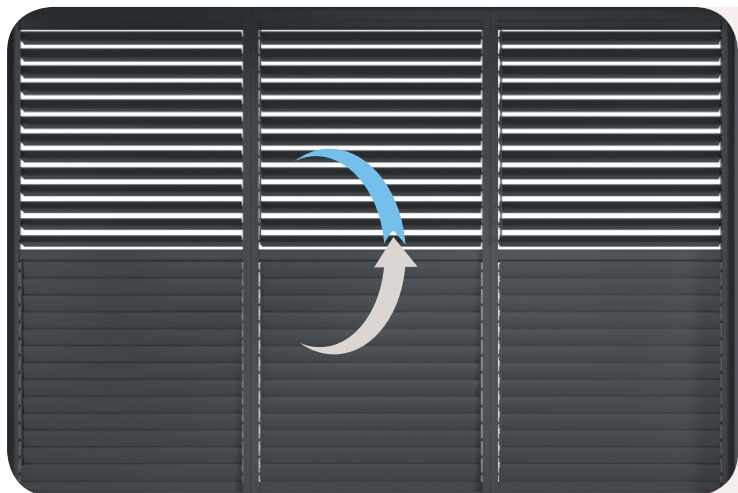

LAMELNA STENA - DRŠNA

Lamelna stena, drsna, SLIDING SHUTTER, Bellano S25, 3 m

Dimenzije: 2697 x 2353 mm
Nastavljiv nagibni kot lamel
Barva: temno siva

Lamelna stena, drsna, SLIDING SHUTTER, Bellano S25, 4 m

Dimenzije: 3697 x 2353 mm
Nastavljiv nagibni kot lamel
Barva: temno siva

LAMELNA STENA

PRILAGODITEV KOTA LAMEL

Povečajte udobje z nastavljivimi lamelami, ki omogočajo uravnavanje sončne svetlobe in pretoka zraka v katerikoli kot – glede na vaše potrebe.