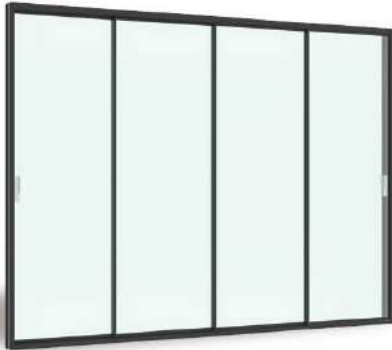

• LASTNOSTI IZDELKA