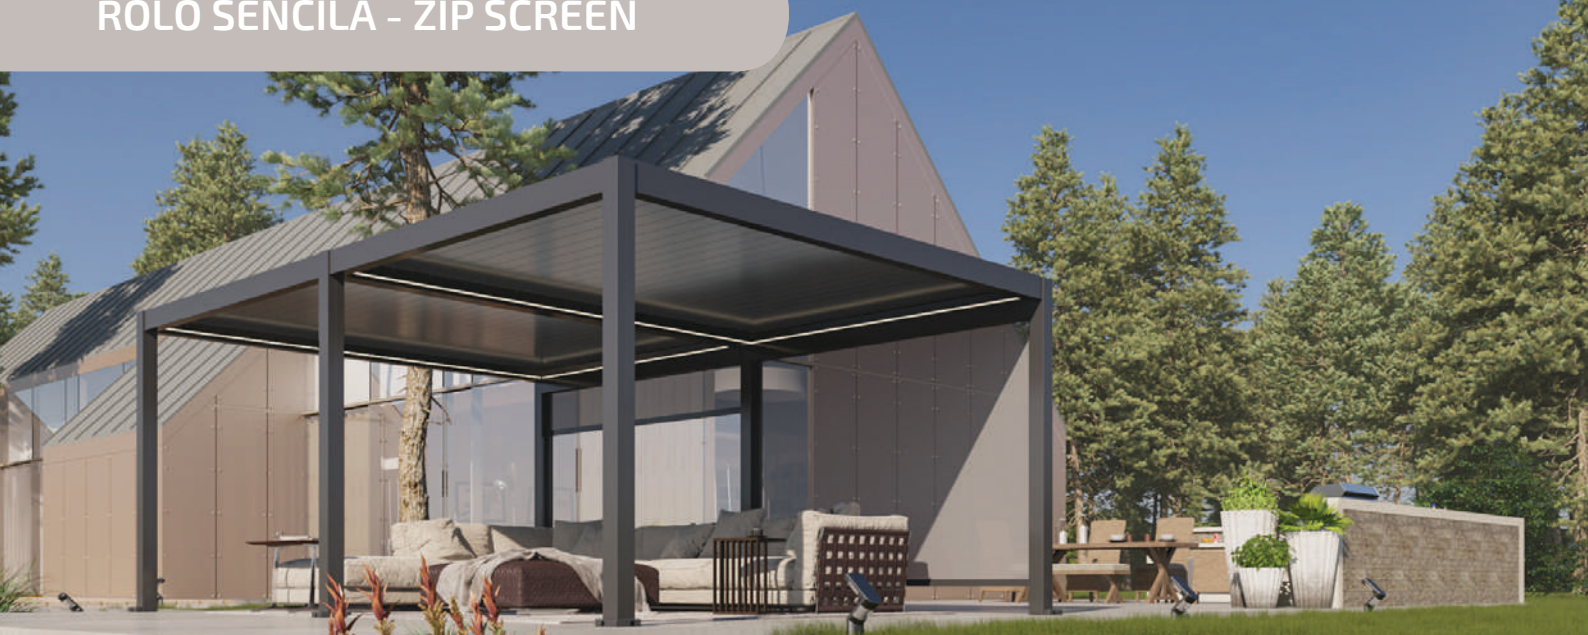

ROLO SENČILA - ZIP SCREEN

OPCIJSKO

senzor za dež, veter in svetlobo

MOŽNE DIMENZIJE

ROLO SENČILO PO NAROČILU ZIP screen Bellano S25

680 mm <	širina	< 6000 mm
	višina	< 2900 mm

680 mm <	širina	< 4000 mm
	višina	< 4000 mm