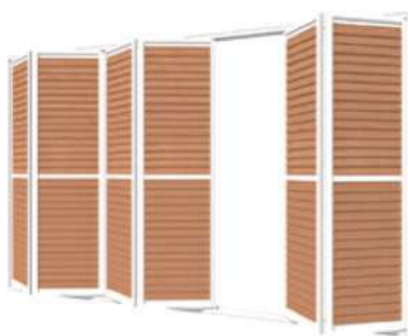

ZLOŽLJIVA LAMELNA STENA