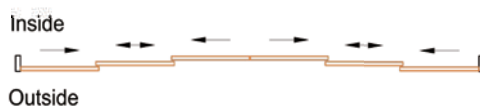

Odpiranje z obeh strani in zapiranje na sredini.

• STEKLENE PLOŠČE

10 mm / 12 mm
Prozorno kaljeno
steklo

10 mm
Sivo kaljeno
steklo

• OPCIJE VRAT

DRSNA STEKLENA VRATA

2 tira & 2 panela
2 tira & 2 panela

3 tiri & 3 paneli
3 tiri & 6 panelov