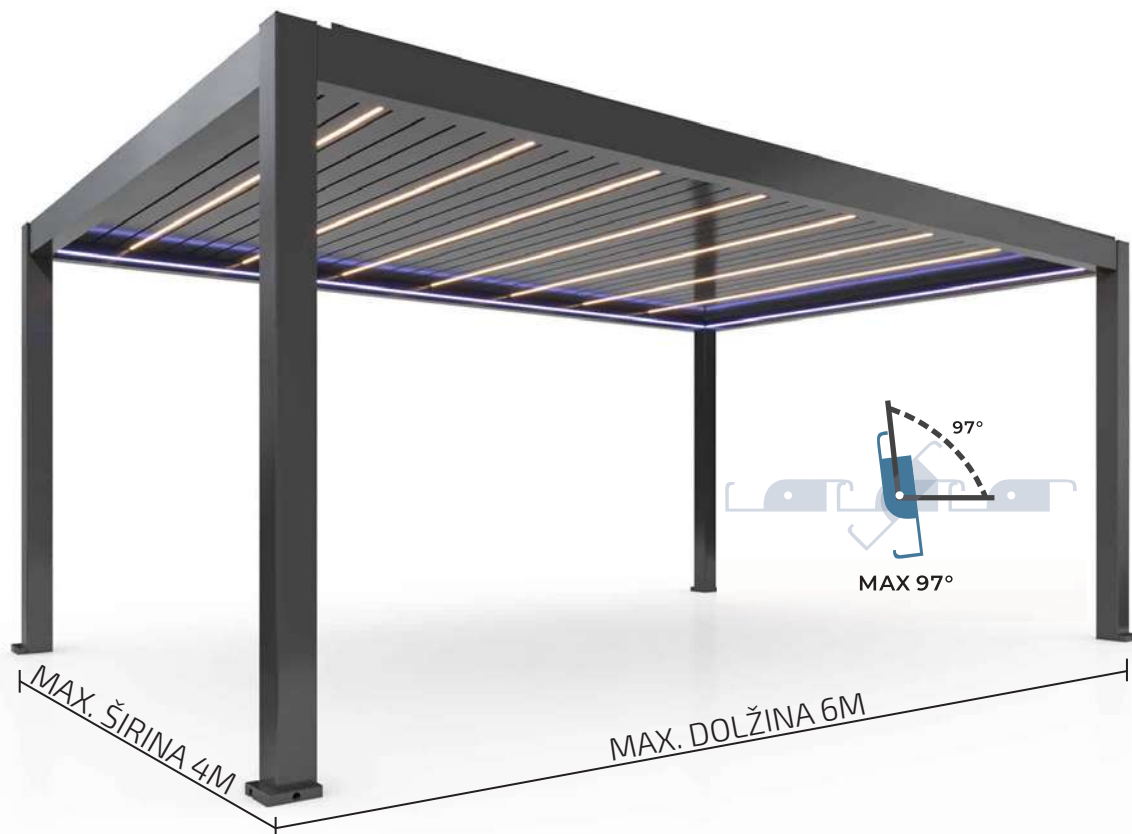

SNEŽNA OBTEŽBA 160 KG/M²

ODPORNOST NA VETER 144 KM/H

VODOODPORNOST ZASNOVA STREHE

ŽLEBOVI

VGRAJENI ŽLEBOVI ZAGOTAVLJAJO NEMOTEN ODTOK VODE TER OHRANJAJO NOTRANJOST PRIJETNO SUHO

• SPECIFIKACIJE

Lamele: dim. 170 x 45 mm, deb. alu.: 1,5 mm

• OPERACIJSKI SISTEM

MOTORIZIRAN SISTEM

UPRAVLJANJE PREK APLIKACIJE ALI Z DALJINSKIM UPRAVLJANIKOM

OPCIJSKO SENZOR ZA DEŽ, ZA AVTOMATSKO ZAPIRANJE LAMEL

PERGOLE BELLANO S25 PRO

STANDARDNA VIŠINA
bruto 2800mm, neto 2610mm

**MAKSIMALNA DOLŽINA
PERGOLE JE 4X6M**

V PRIMERU VEČJIH DIMENZIJ SE PERGOLE
ZDRUŽUJEJO PO DOLŽINI ALI ŠIRINI

PERGOLA BELLANO S25 PRO

• BARVNE OPCIJE

BARVE PO NAROČILU

BELA, RAL 9016

SIVA, RAL 7016

MOGOČI DIZAJNI

PROSTOSTOJEČA

STENSKA

PODALJŠEK / ZDRUŽEVANJE

PRILAGOJEN KOT

Preobrazite svoj zunanji bivalni prostor z zložljivo pergolo. Ta moderna in elegantna pergola, ki je na voljo v omejenih vsestranskih velikostih, je zasnovana tako, da izboljša vašo izkušnjo bivanja na prostem in zagotavlja tako stil kot funkcionalnost. Za razliko od tradicionalnih pergol ima prelomno zasnovo s popolnoma zložljivo streho z žaluzijami, ki se pomakne na eno stran, kar vam omogoča, da uživate v nebu in imate popoln nadzor nad zunanjim okoljem.