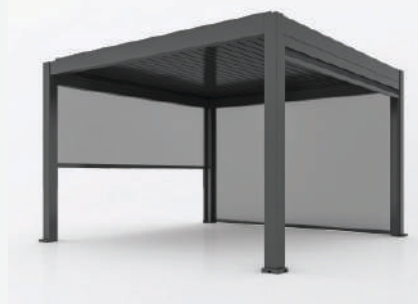

Rolo Senčila