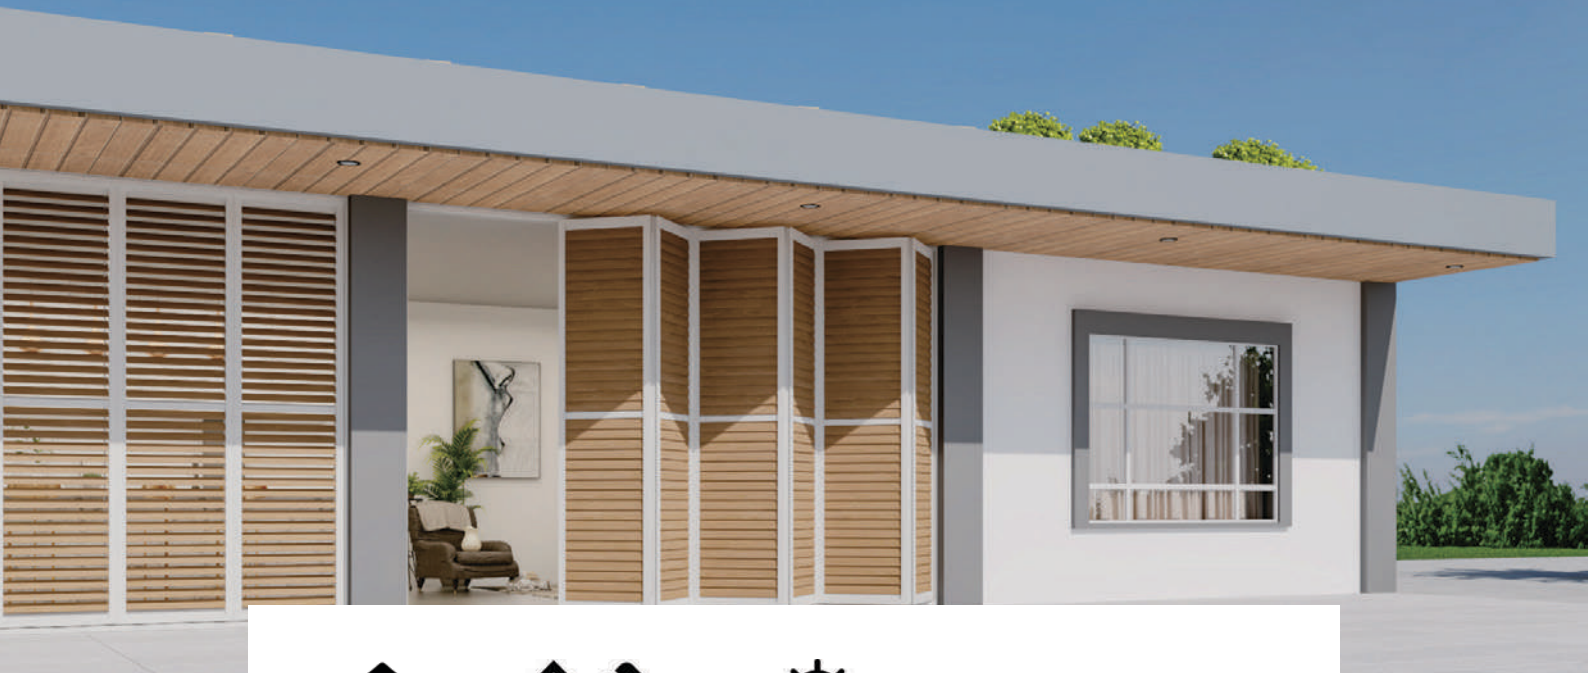

zasebnost

prilagodljivost

UV zaščita
in
vodoodpornost

zračnost

večopravilnost

ALUMINIJASTE Lamelne Stene