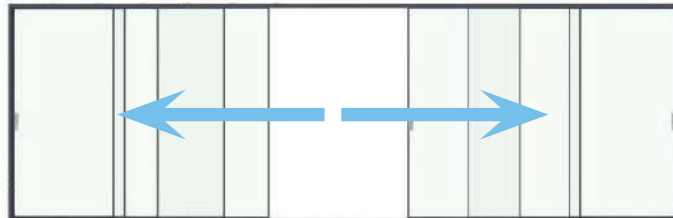

• BARVNE MOŽNOSTI

RAL 7016
Antracit siva

RAL 9005
Črna (Jet black)

RAL 9016
Prometno bela

RAL 8040
Temno rjava

DRSNA STEKLENA VRATA

• NAČINI ODPIRANJA

Odpiranje ali zapiranje z leve ali desne strani.

Odpiranje z obeh strani in zapiranje na sredini.

• STEKLENE PLOŠČE

10 mm / 12 mm
Prozorno kaljeno
steklo

10 mm
Sivo kaljeno
steklo

• OPCIJE VRAT

DRSNA STEKLENA VRATA

2 tira & 2 panela
2 tira & 2 panela

3 tiri & 3 paneli
3 tiri & 6 panelov