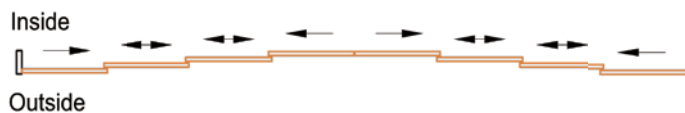

• BARVNE MOŽNOSTI

RAL 7016
Antracit siva

RAL 9005
Črna (Jet black)

RAL 9016
Prometno bela

RAL 8040
Temno rjava

DRSNA STEKLENA VRATA

• NAČINI ODPIRANJA

Odpiranje ali zapiranje z leve ali desne strani.

Odpiranje z obeh strani in zapiranje na sredini.

• STEKLENE PLOŠČE

10 mm / 12 mm
Prozorno kaljeno
steklo

10 mm
Sivo kaljeno
steklo

• OPCIJE VRAT

DRSNA STEKLENA VRATA

2 tira & 2 panela
2 tira & 2 panela

3 tiri & 3 paneli
3 tiri & 6 panelov