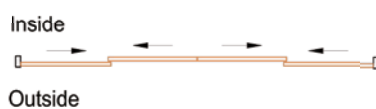

• BARVNE MOŽNOSTI

RAL 7016
Antracit siva

RAL 9005
Črna (Jet black)

RAL 9016
Prometno bela

RAL 8040
Temno rjava

DRSNA STEKLENA VRATA

• NAČINI ODPIRANJA

Odpiranje ali zapiranje z leve ali desne strani.

Odpiranje z obeh strani in zapiranje na sredini.

• STEKLENE PLOŠČE

10 mm / 12 mm
Prozorno kaljeno
steklo

10 mm
Sivo kaljeno
steklo

• OPCIJE VRAT

DRSNA STEKLENA VRATA

2 tira & 2 panela
2 tira & 2 panela

3 tiri & 3 paneli
3 tiri & 6 panelov