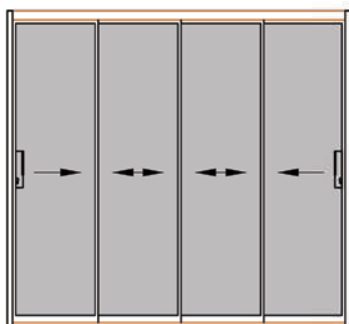

Odpiranje z obeh strani in zapiranje na sredini.

• STEKLENE PLOŠČE

10 mm / 12 mm
Prozorno kaljeno
steklo

10 mm
Sivo kaljeno
steklo

• OPCIJE VRAT

DRSNA STEKLENA VRATA

2 tira & 2 panela
2 tira & 2 panela

3 tiri & 3 paneli
3 tiri & 6 panelov