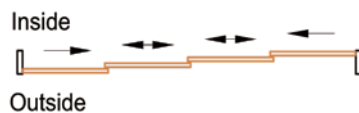

Odpiranje z obeh strani in zapiranje na sredini.

• STEKLENE PLOŠČE

10 mm / 12 mm
Prozorno kaljeno
steklo

10 mm
Sivo kaljeno
steklo

• OPCIJE VRAT

DRSNA STEKLENA VRATA

2 tira & 2 panela
2 tira & 2 panela

3 tiri & 3 paneli
3 tiri & 6 panelov