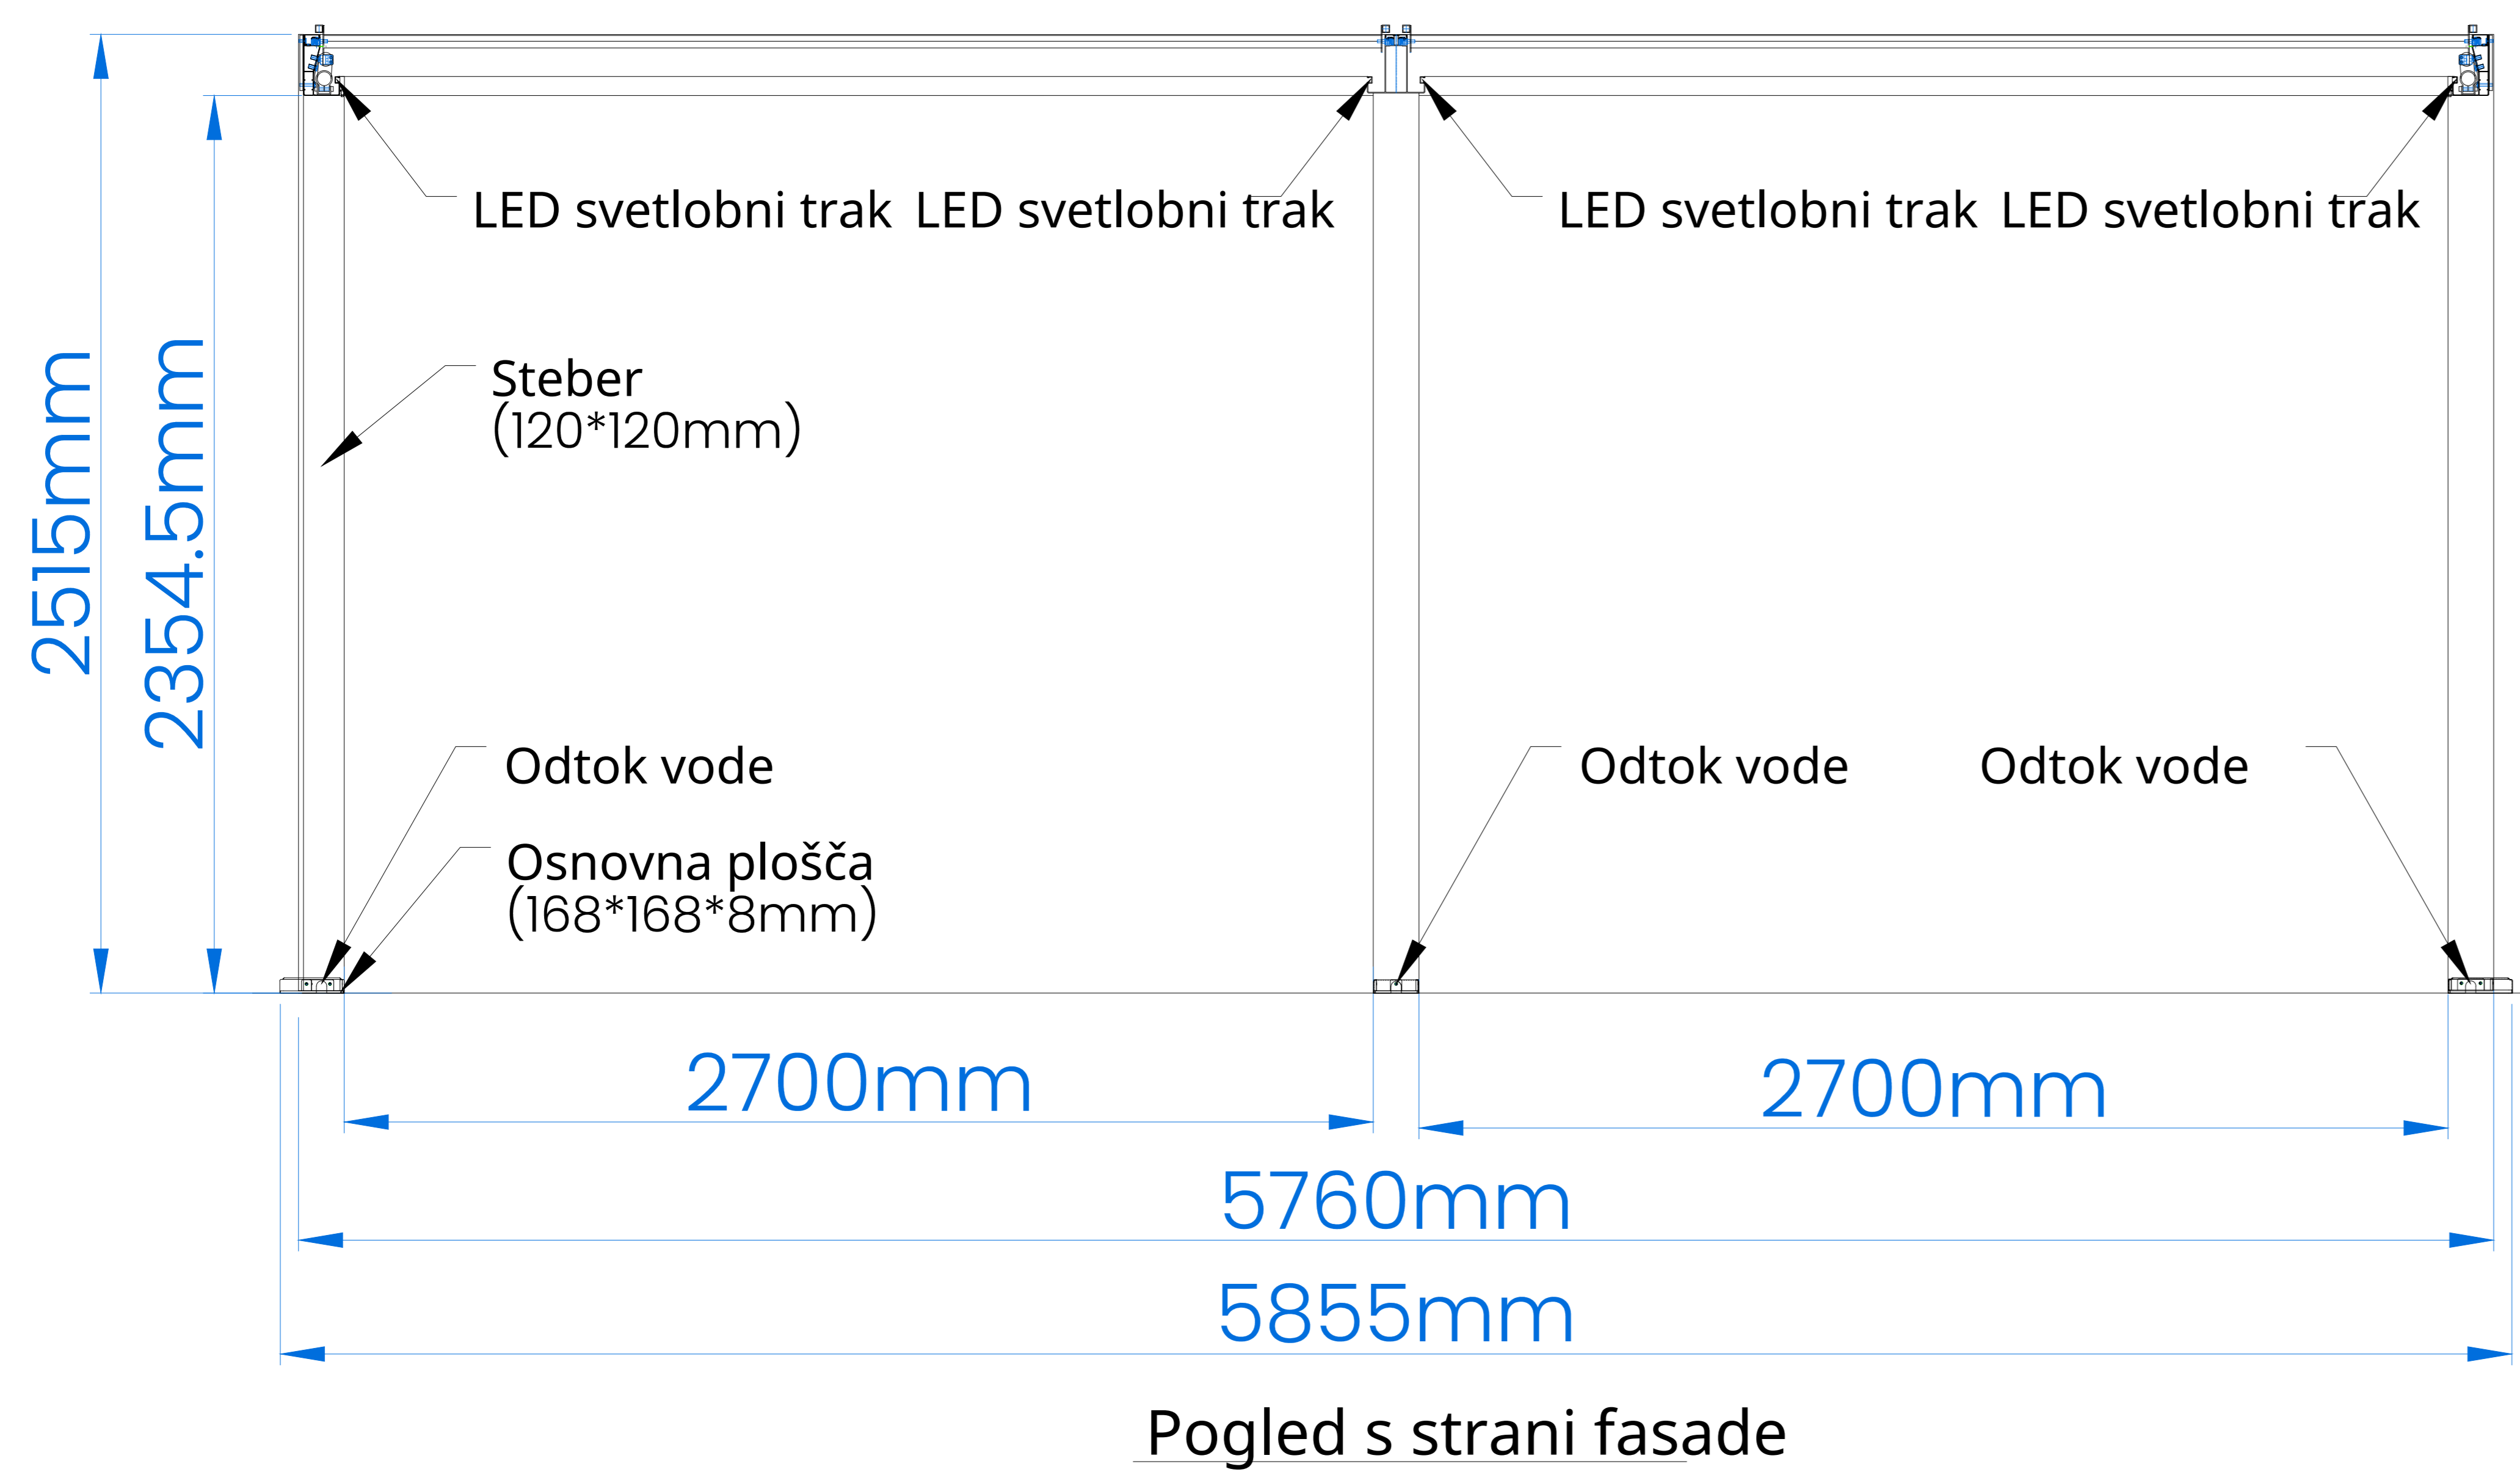

Pogled s strani fasade

Pogled s strani fasade

Bellano S25, 3 x 6, Stensko pritrjena