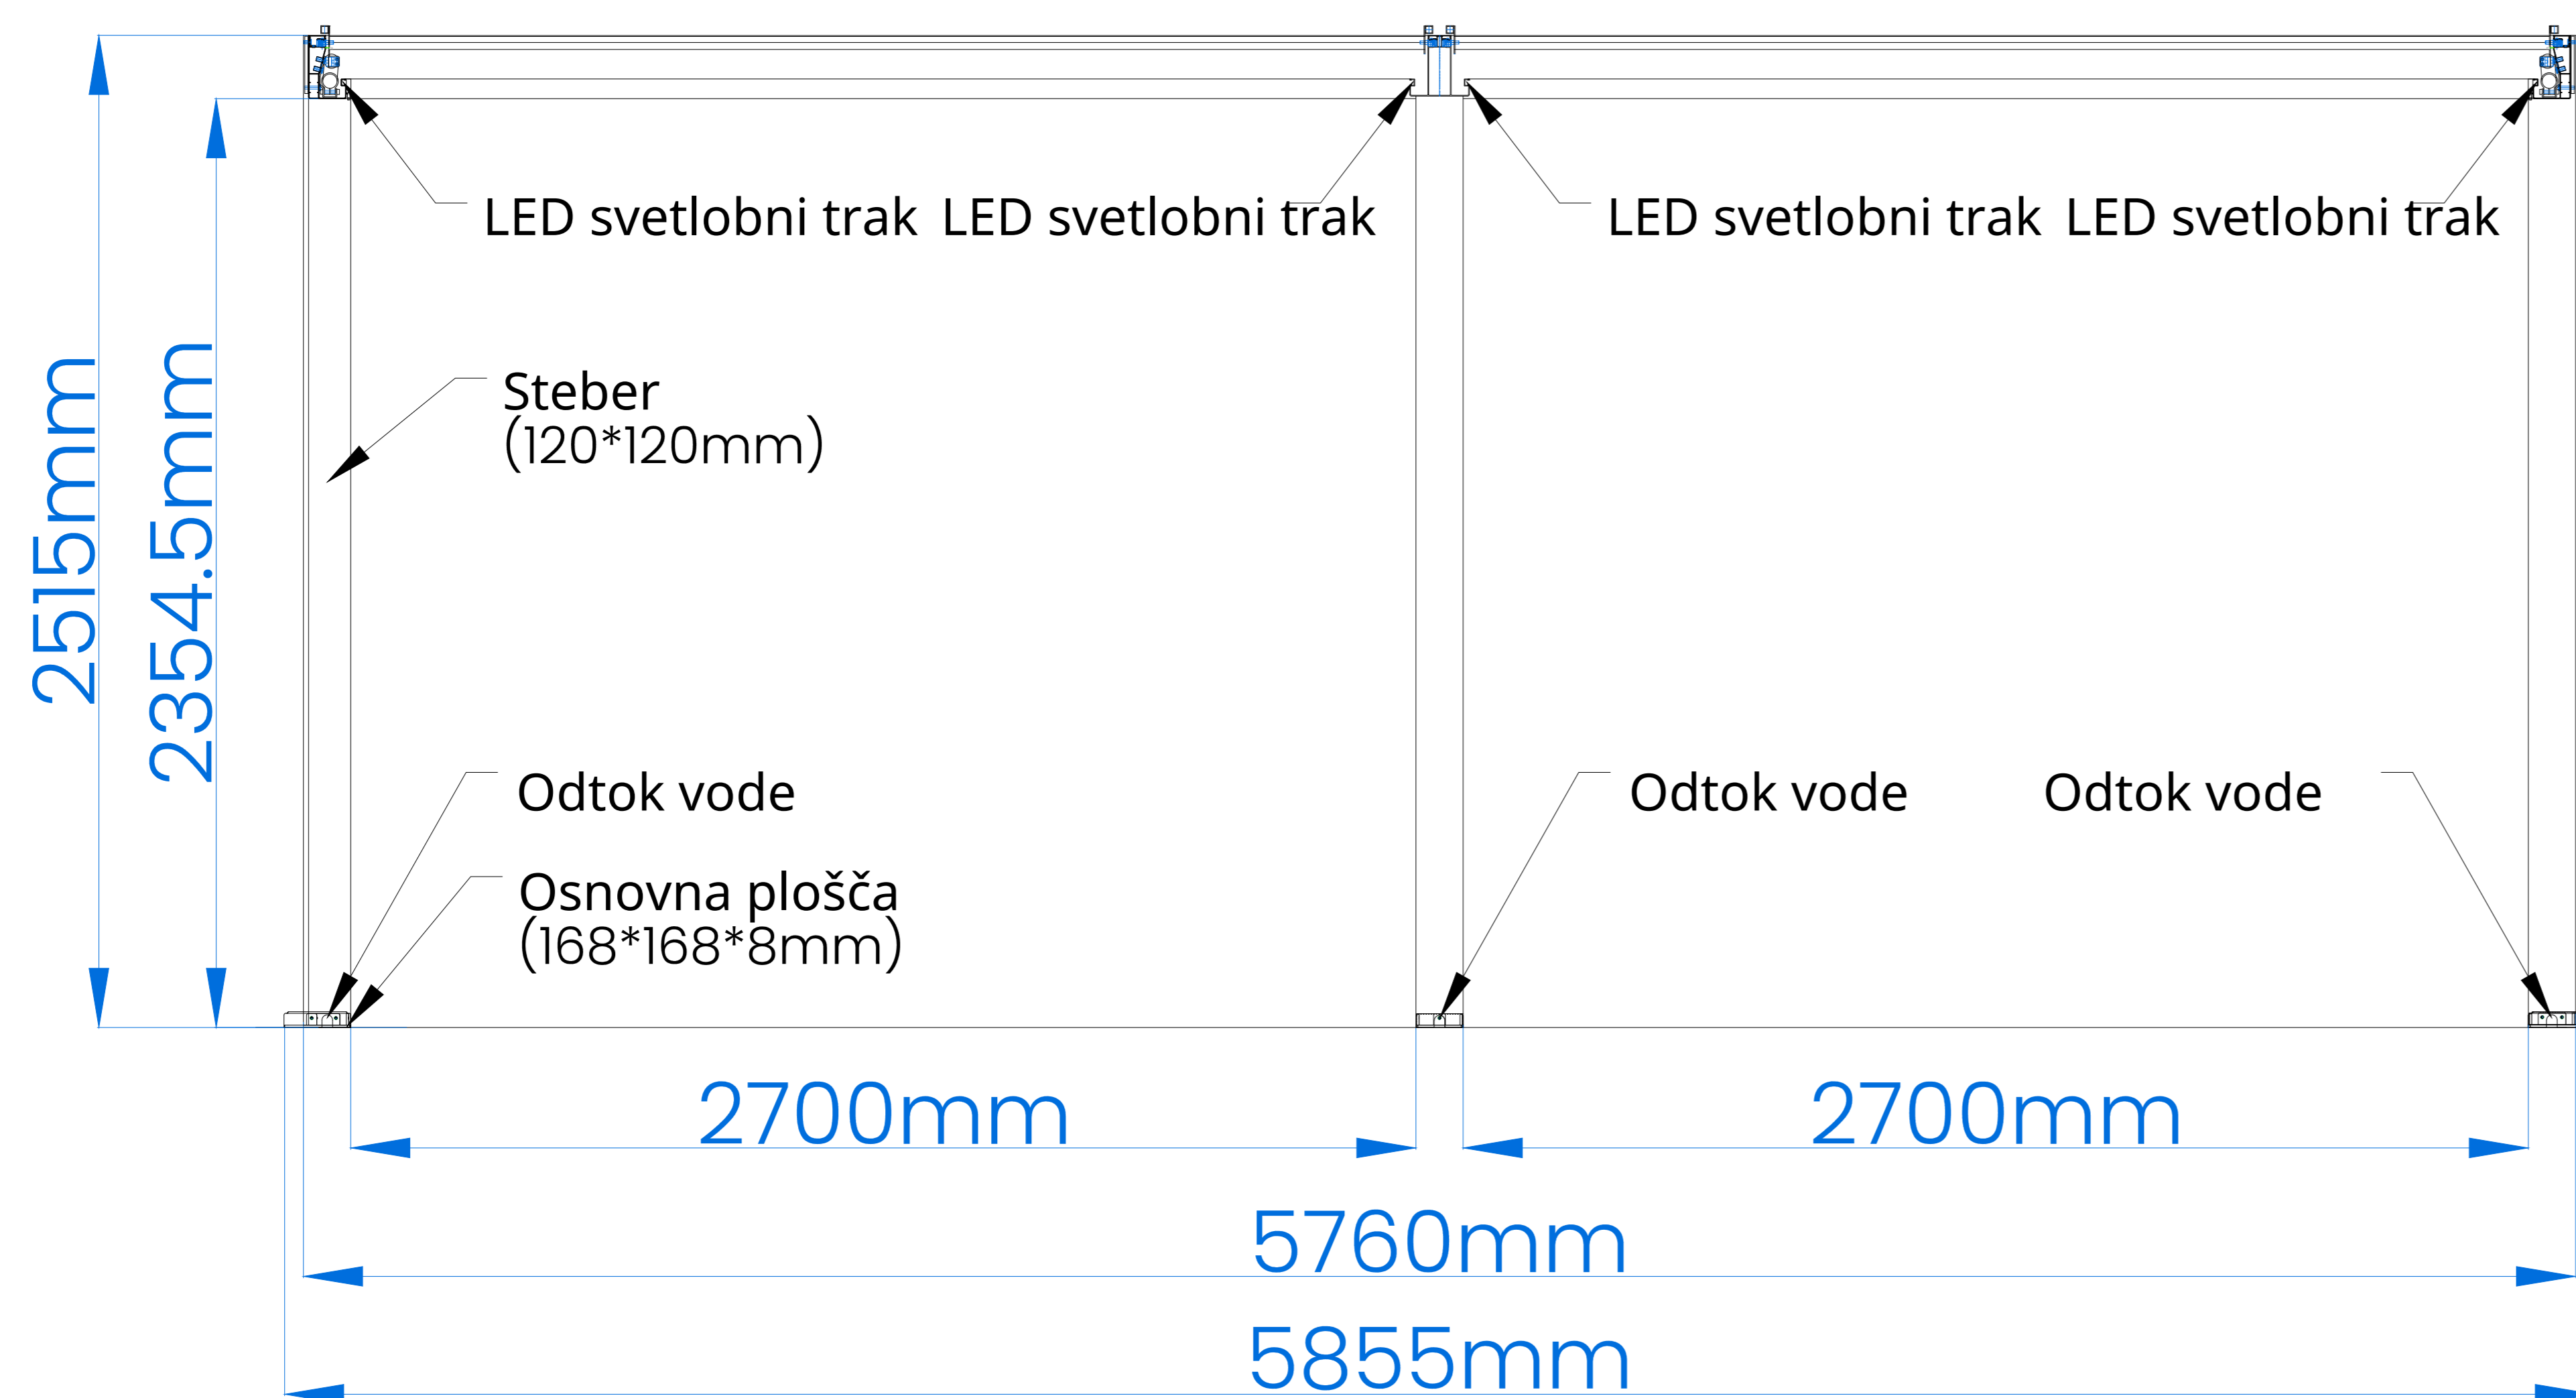

Pogled s strani fasade

Pogled s strani fasade

BELLANO
Living

Bellano S25, 4 x 6, Prosto stoječa