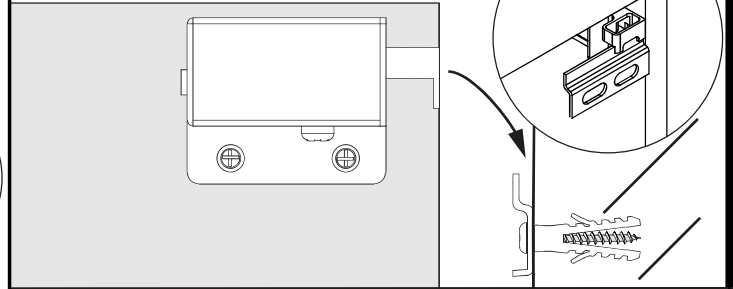

▼ OFF\*

H<sub>2</sub>O !

4XBB81HDN2

1 x

Waschtischunterschrank vanity unit	Maß X width X
600	558 mm
900	858 mm
1200	1158 mm

Wichtiger Montagehinweis zur Einhaltung der Norm EN 14749 /  
Important Installation Note in compliance to the norm EN 14749

1 1.1 2x

1.2 2x

1.3 2x

Zusätzliche Wandbefestigung für Waschtischunterschranke und Beckenunterschranke zur Einhaltung der Norm EN 14749 unbedingt einbauen! Beigefügtes Wandbefestigungs-Material ist nur für Massivwände geeignet. Zur Befestigung an anderen Wänden müssen Spezialdübel verwendet werden.