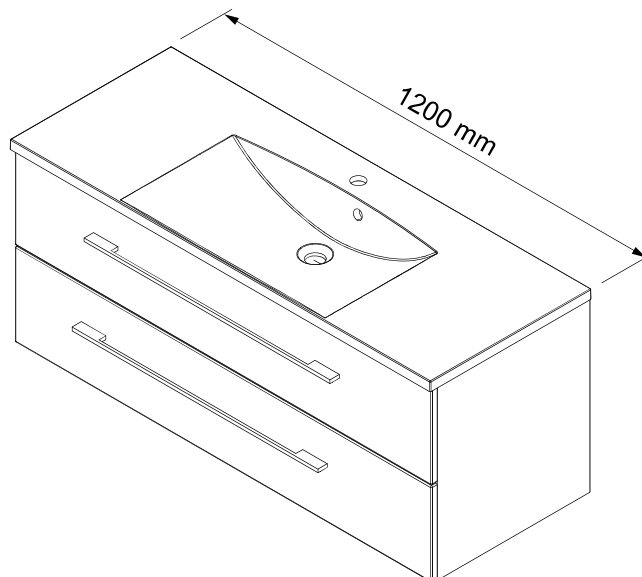

Camargue®

STELLA M

Lanzet® Badmöbel GmbH & Co. KG
Ostbahnstraße 118 D-91217 Hersbruck
Tel.: 09151/908499-0
vertrieb.lz.moebel@lanzet.de www.lanzet.de

Raccolta differenziata
Verifica le disposizioni del tuo Comune

<https://quefairedemesdechets.fr>

5MAN792620 50/25 S1