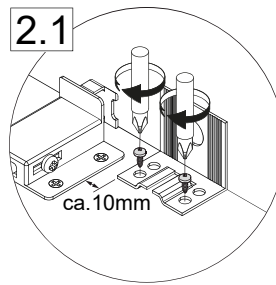

▼ OFF\*

H<sub>2</sub>O !

4XBB81HDN2

1 x

Waschtischunterschrank vanity unit	Maß X width X
600	558 mm
900	858 mm
1200	1158 mm

Wichtiger Montagehinweis zur Einhaltung der Norm EN 14749 /  
Important Installation Note in compliance to the norm EN 14749

1 1.1 2x

1.2 2x

1.3 2x

Zusätzliche Wandbefestigung für Waschtischunterschranke und Beckenunterschranke zur Einhaltung der Norm EN 14749 unbedingt einbauen! Beigefügtes Wandbefestigungs-Material ist nur für Massivwände geeignet. Zur Befestigung an anderen Wänden müssen Spezialdübel verwendet werden.

Maße bauseits prüfen!  
Check dimensions on site!

2.1

2.2

2.3

2.4

2.5

2.6

2.7

## Montagemöglichkeit 2

1	G1½, Ø40 mm
2	G1¼, Ø32xØ39mm
3	G1¼, x G1½
4	G1½, Ø36xØ44mm
5	Ø40xØ54x28mm
6	Ø41xØ44x3
7	Gummidichtung (rubber seal)
8	90°, Ø40mm
9	180°, Ø40 mm
10	90°, Ø40mm
11	Ø40xØ85x15mm