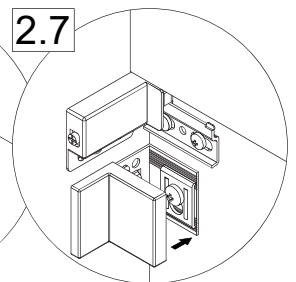

▼ OFF\*

H<sub>2</sub>O !

4XBB81HDN2

1 x

Waschtischunterschrank vanity unit	Maß X width X
600	558 mm
900	858 mm
1200	1158 mm

Wichtiger Montagehinweis zur Einhaltung der Norm EN 14749 /  
Important Installation Note in compliance to the norm EN 14749

Maße bauseits prüfen!  
Check dimensions on site!

2.1

2.2

2.3

2.4

2.5

2.6

2.7

24 h

**i** Silikon nicht inklusive  
Silicone is not included

24 h

**i** Silikon nicht inklusive  
Silicone is not included

+

max.  
30 kg

BLA 128/224mm
BLA 228/384mm
BLA 640/736mm

**A****B****C****D**