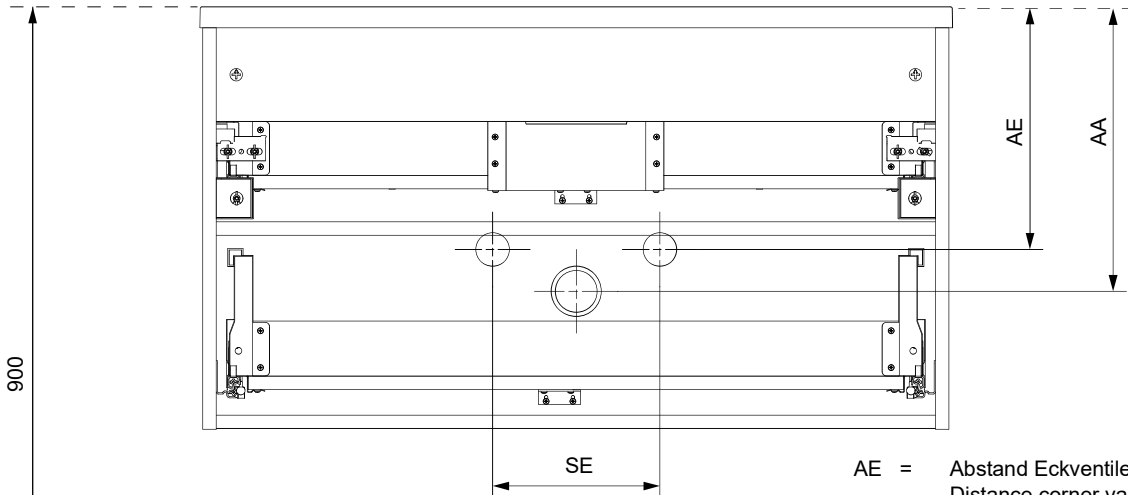

<https://quefairedemesdechets.fr>

5MAN792620 50/25 S1

Waschbecken / wash-basin	AA	AE	SE	Siphon
	340 - 360	290 - 310	150 - 230	 Standard standard Raumsparsiphon Space-saving

- AE = Abstand Eckventile  
Distance corner valves
- AA = Abstand Ablauf  
Distance drain
- SE = Seitlicher Abstand Eckventile  
Lateral distance corner valves
- OFF = Oberkante fertiger Fußboden  
Top edge of finished floor

▼ OFF\*

H<sub>2</sub>O !

4XBB81HDN2

1 x

Waschtischunterschrank vanity unit	Maß X width X
600	558 mm
900	858 mm
1200	1158 mm

Wichtiger Montagehinweis zur Einhaltung der Norm EN 14749 /  
Important Installation Note in compliance to the norm EN 14749

## Montagemöglichkeit 2

1	G1½, Ø40 mm
2	G1¼, Ø32xØ39mm
3	G1¼, x G1½
4	G1½, Ø36xØ44mm
5	Ø40xØ54x28mm
6	Ø41xØ44x3
7	Gummidichtung (rubber seal)
8	90°, Ø40mm
9	180°, Ø40 mm
10	90°, Ø40mm
11	Ø40xØ85x15mm