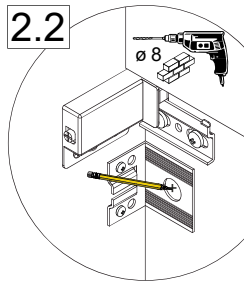

1 1.1 2x

1.2 2x

1.3 2x

Zusätzliche Wandbefestigung für Waschtischunterschranke und Beckenunterschranke zur Einhaltung der Norm EN 14749 unbedingt einbauen! Beigefügtes Wandbefestigungs-Material ist nur für Massivwände geeignet. Zur Befestigung an anderen Wänden müssen Spezialdübel verwendet werden.

In compliance to the norm EN 14749 please make sure to built-in the additional wall-fastenings for sink cabinets and vanities. Attached wall-fastening-material is for massive walls only. For mounting on all other walls please use special dowels.

Maße bauseits prüfen!  
Check dimensions on site!

2.1

2.2

2.3

2.4

2.5

2.6

2.7