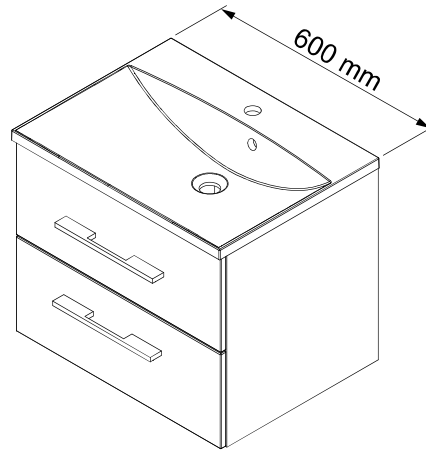

Camargue®

STELLA M

Lanzet® Badmöbel GmbH & Co. KG
Ostbahnstraße 118 D-91217 Hersbruck
Tel.: 09151/908499-0
vertrieb.lz.moebel@lanzet.de www.lanzet.de

Raccolta differenziata
Verifica le disposizioni del tuo Comune

<https://quefairedemesdechets.fr>

5MAN792620 50/25 S1