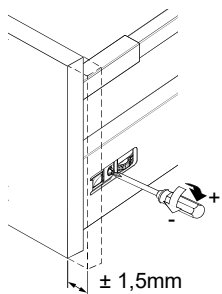

▼ OFF\*

H<sub>2</sub>O !

4XBB81HDN2

1 x

Waschtischunterschrank vanity unit	Maß X width X
600	558 mm
900	858 mm
1200	1158 mm

Wichtiger Montagehinweis zur Einhaltung der Norm EN 14749 /  
Important Installation Note in compliance to the norm EN 14749

Maße bauseits prüfen!  
Check dimensions on site!

2.1

2.2

2.3

2.4

2.5

2.6

2.7

24 h

**i** Silikon nicht inklusive  
Silicone is not included

24 h

**i** Silikon nicht inklusive  
Silicone is not included

+

max.  
30 kg

BLA 128/224mm
BLA 228/384mm
BLA 640/736mm

**A****B****C****D**

## Montagemöglichkeit 2

1	G1½, Ø40 mm
2	G1¼, Ø32xØ39mm
3	G1¼, x G1½
4	G1½, Ø36xØ44mm
5	Ø40xØ54x28mm
6	Ø41xØ44x3
7	Gummidichtung (rubber seal)
8	90°, Ø40mm
9	180°, Ø40 mm
10	90°, Ø40mm
11	Ø40xØ85x15mm