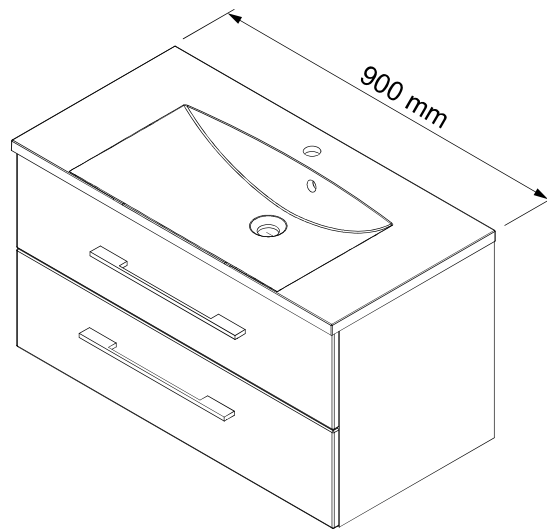

Camargue®

STELLA M

Lanzet® Badmöbel GmbH & Co. KG
Ostbahnstraße 118 D-91217 Hersbruck
Tel.: 09151/908499-0
vertrieb.lz.moebel@lanzet.de www.lanzet.de

Raccolta differenziata
Verifica le disposizioni del tuo Comune

<https://quefairedemesdechets.fr>

5MAN792620 50/25 S1