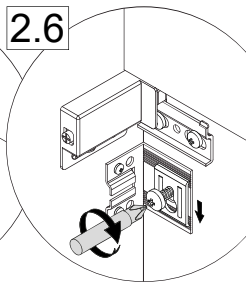

▼ OFF\*

H<sub>2</sub>O !

4XBB81HDN2

1 x

Waschtischunterschrank vanity unit	Maß X width X
600	558 mm
900	858 mm
1200	1158 mm

Wichtiger Montagehinweis zur Einhaltung der Norm EN 14749 /  
Important Installation Note in compliance to the norm EN 14749

Maße bauseits prüfen!  
Check dimensions on site!

2.1

2.2

2.3

2.4

2.5

2.6

2.7

24 h

**i** Silikon nicht inklusive  
Silicone is not included

24 h

**i** Silikon nicht inklusive  
Silicone is not included

+

max.  
30 kg

BLA 128/224mm
BLA 228/384mm
BLA 640/736mm

**A****B****C****D**