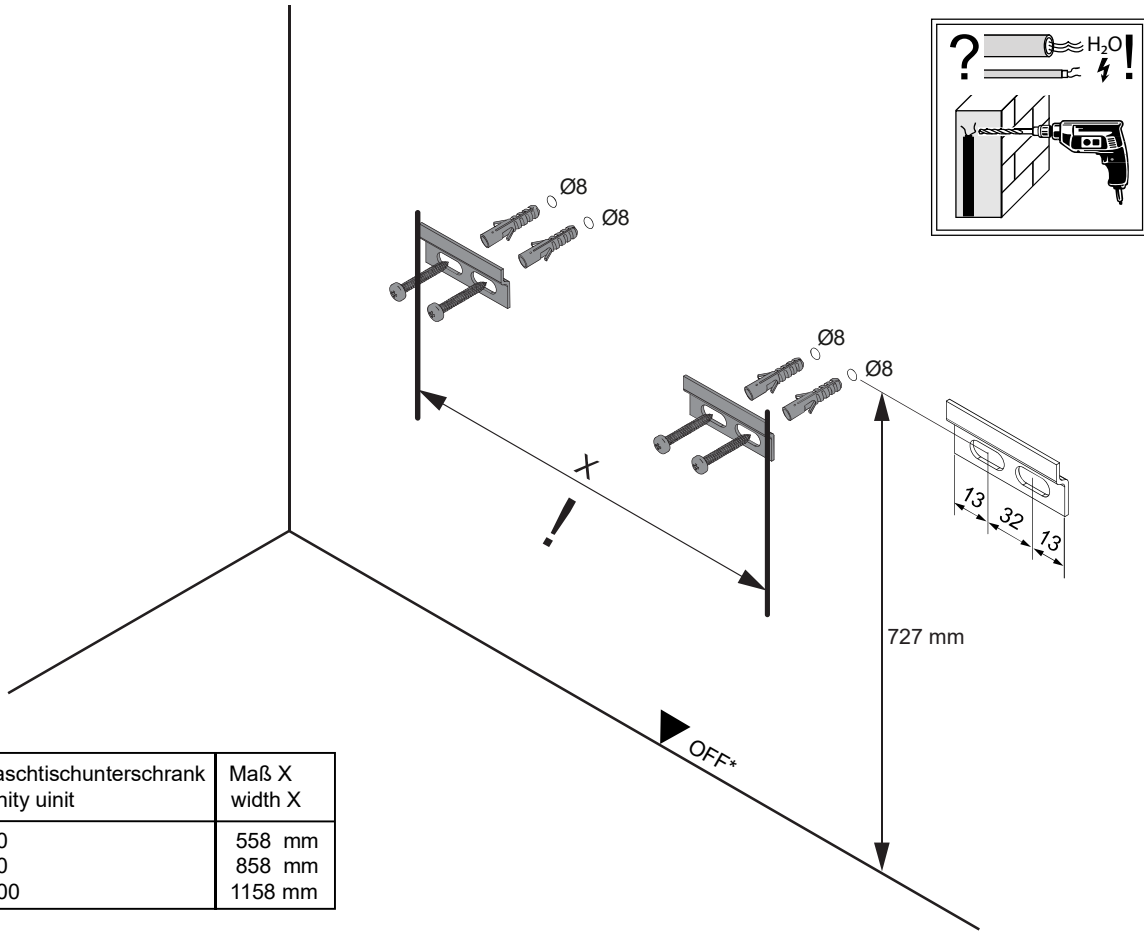

<https://quefairedemesdechets.fr>

5MAN792620 50/25 S1

Waschbecken / wash-basin	AA	AE	SE	Siphon
	340 - 360	290 - 310	150 - 230	 Standard standard Raumsparsiphon Space-saving

- AE = Abstand Eckventile  
Distance corner valves
- AA = Abstand Ablauf  
Distance drain
- SE = Seitlicher Abstand Eckventile  
Lateral distance corner valves
- OFF = Oberkante fertiger Fußboden  
Top edge of finished floor

▼ OFF\*

H<sub>2</sub>O !

4XBB81HDN2

1 x

Waschtischunterschrank vanity unit	Maß X width X
600	558 mm
900	858 mm
1200	1158 mm

Wichtiger Montagehinweis zur Einhaltung der Norm EN 14749 /  
Important Installation Note in compliance to the norm EN 14749

## Montagemöglichkeit 2

1	G1½, Ø40 mm
2	G1¼, Ø32xØ39mm
3	G1¼, x G1½
4	G1½, Ø36xØ44mm
5	Ø40xØ54x28mm
6	Ø41xØ44x3
7	Gummidichtung (rubber seal)
8	90°, Ø40mm
9	180°, Ø40 mm
10	90°, Ø40mm
11	Ø40xØ85x15mm