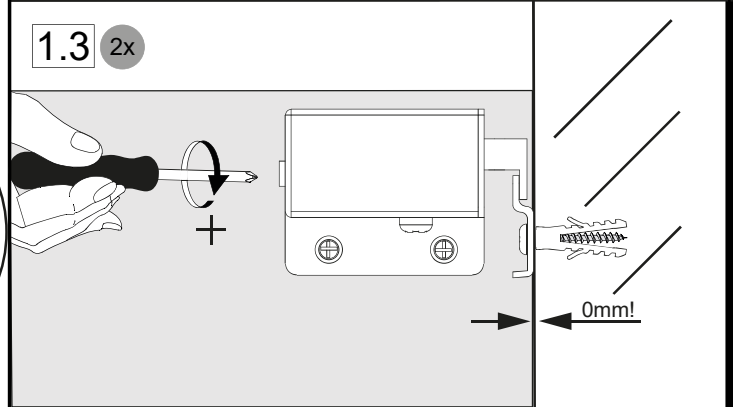

▼ OFF\*

H<sub>2</sub>O !

4XBB81HDN2

1 x

Waschtischunterschrank vanity unit	Maß X width X
600	558 mm
900	858 mm
1200	1158 mm

Wichtiger Montagehinweis zur Einhaltung der Norm EN 14749 /  
Important Installation Note in compliance to the norm EN 14749

1 1.1 2x

1.2 2x

1.3 2x

Zusätzliche Wandbefestigung für Waschtischunterschranke und Beckenunterschranke zur Einhaltung der Norm EN 14749 unbedingt einbauen! Beigefügtes Wandbefestigungs-Material ist nur für Massivwände geeignet. Zur Befestigung an anderen Wänden müssen Spezialdübel verwendet werden.