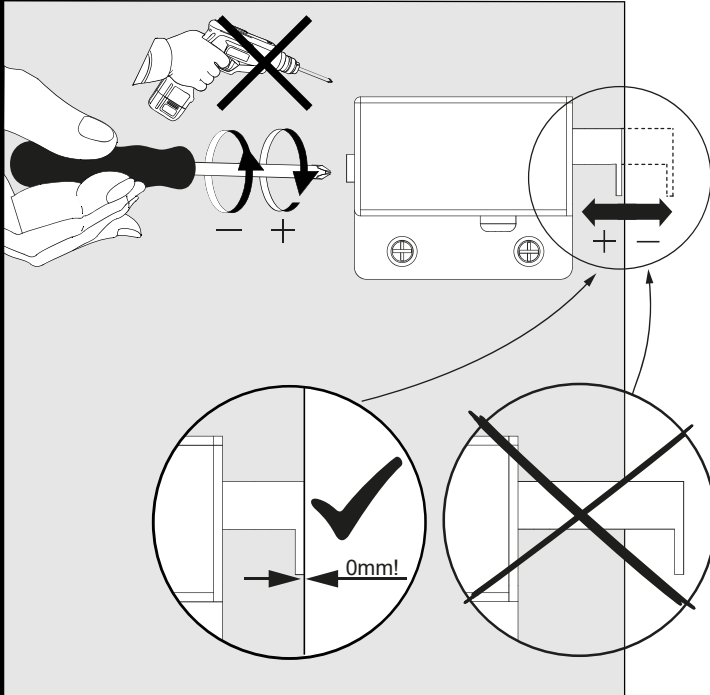

▼ OFF\*

H<sub>2</sub>O !

4XBB81HDN2

1 x

Waschtischunterschrank vanity unit	Maß X width X
600	558 mm
900	858 mm
1200	1158 mm

Wichtiger Montagehinweis zur Einhaltung der Norm EN 14749 /  
Important Installation Note in compliance to the norm EN 14749

1 1.1 2x

1.2 2x

1.3 2x

Zusätzliche Wandbefestigung für Waschtischunterschranke und Beckenunterschranke zur Einhaltung der Norm EN 14749 unbedingt einbauen! Beigefügtes Wandbefestigungs-Material ist nur für Massivwände geeignet. Zur Befestigung an anderen Wänden müssen Spezialdübel verwendet werden.