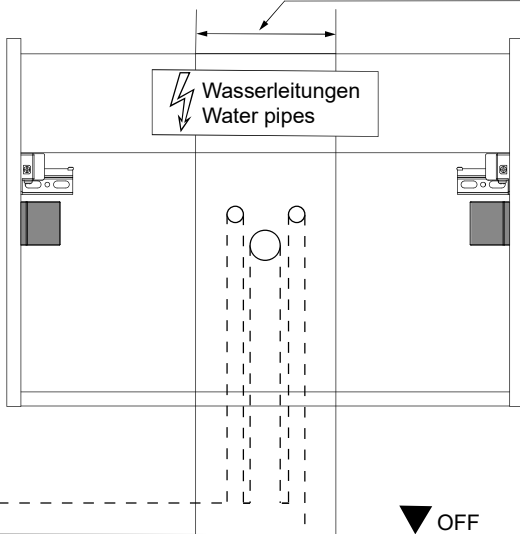

Zusätzliche Wandbefestigung für Waschtischunterschranke und Beckenunterschranke zur Einhaltung der Norm EN 14749 unbedingt einbauen! Beigefügtes Wandbefestigungs-Material ist nur für Massivwände geeignet. Zur Befestigung an anderen Wänden müssen Spezialdübel verwendet werden.

In compliance to the norm EN 14749 please make sure to built-in the additional wall-fastenings for sink cabinets and vanities. Attached wall-fastening-material is for massive walls only. For mounting on all other walls please use special dowels.

Maße bauseits prüfen!
Check dimensions on site!