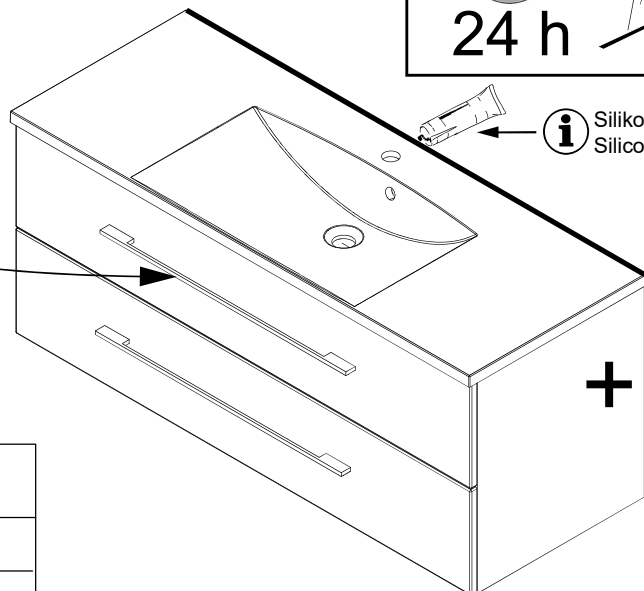

i Silikon nicht inklusive
Silicone is not included

+

max.
30 kg

BLA 128/224mm
BLA 228/384mm
BLA 640/736mm