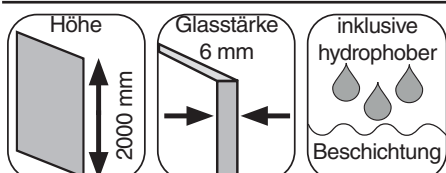

Meran | Walk-In System

Eigenschaften

| | |
|--------------|--|
| Profilfarben | Silber Silberglanz Schwarz |
| Glas | 6 mm ESG |
| Höhe | 2000 MM |
| Glasbreiten | 200 MM 300 MM 400 MM 570 MM 970 MM 1170 MM 1370 MM |

Glasdesign:

Zusätzliche Strebe
Empfohlen ab einer
Breite von 1190 mm

Farben