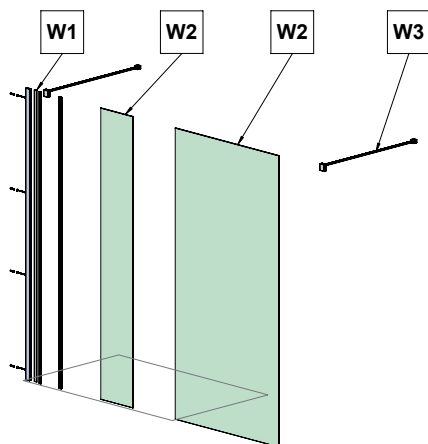

Meran | Walk-In System

Eigenschaften

| | |
|--------------|--|
| Profilfarben | Silber Silberglanz Schwarz |
| Glas | 6 mm ESG |
| Höhe | 2000 MM |
| Glasbreiten | 200 MM 300 MM 400 MM 570 MM 970 MM 1170 MM 1370 MM |

Glasdesign:

Zusätzliche Strebe
Empfohlen ab einer
Breite von 1190 mm

Farben