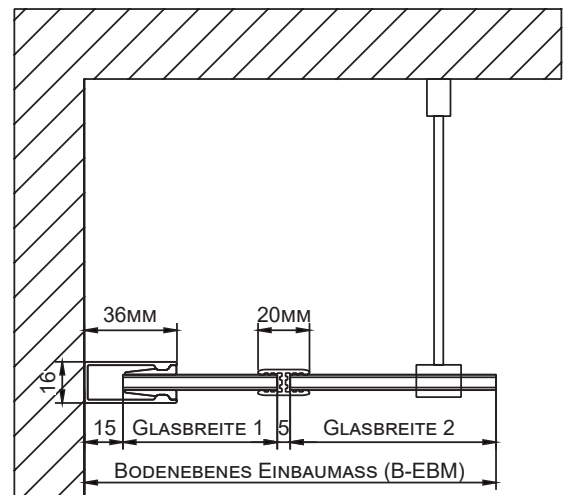

Meran | Walk-In System

Eigenschaften

| | |
|--------------|--|
| Profilfarben | Silber Silberglanz Schwarz |
| Glas | 6 mm ESG |
| Höhe | 2000 MM |
| Glasbreiten | 200 MM 300 MM 400 MM 570 MM 970 MM 1170 MM 1370 MM |

Glasdesign:

Zusätzliche Strebe
Empfohlen ab einer
Breite von 1190 mm

Farben