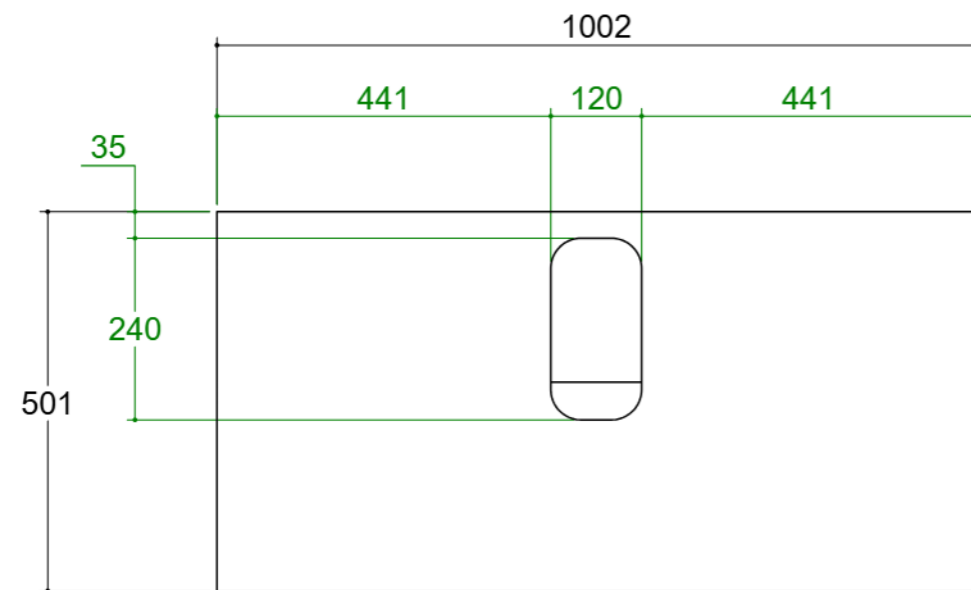

Codice di vendita	Descrizione e Commento	X	Y	Z	Q.
DRW BE 2C 002 00	Base 2 cassetti	999	238	480	1
VAR AT FI 030 00	Attaccaglia fissa Colore Grigio Graffite	60	68	66	2
VAR GU 40 002 00	Guide cassetto Profondità 40cm Estrazione totale, 30 kg, LN=400 mm, per adattatore	109	48	400	2
DRW CS 40 001 00	Cassetto Profondità 40cm	352	140	400	2
DRW FR SM 002 RX	Frontale Senza maniglia NOBILITATO	498	235	18	2
DRW TO 00 002 00	Top NOBILITATO	1002	12	501	1
ACS IC 45L 001 00	Interno cassetto Per Legrabox profondità 40 cm 1 VANO	150	61	372	1
ACS IC 45L 005 00	Interno cassetto Per Legrabox profondità 40 cm 2 VANI	267	61	372	1

piemme

Produktcode
DRW BS 2C 100

Kollektion
Draw
Beschreibung
Waschtischunterschrank
mit 2 Schubladen

Handelsmaße
100 x 25 x 50

Gewicht
29217 g.

piemme

Produktcode
DRW BS 2C 100

Kollektion
Draw

Beschreibung
Waschtischunterschrank
mit 2 Schubladen

Handelsmaße
100 x 25 x 50

Gewicht
29217 g.