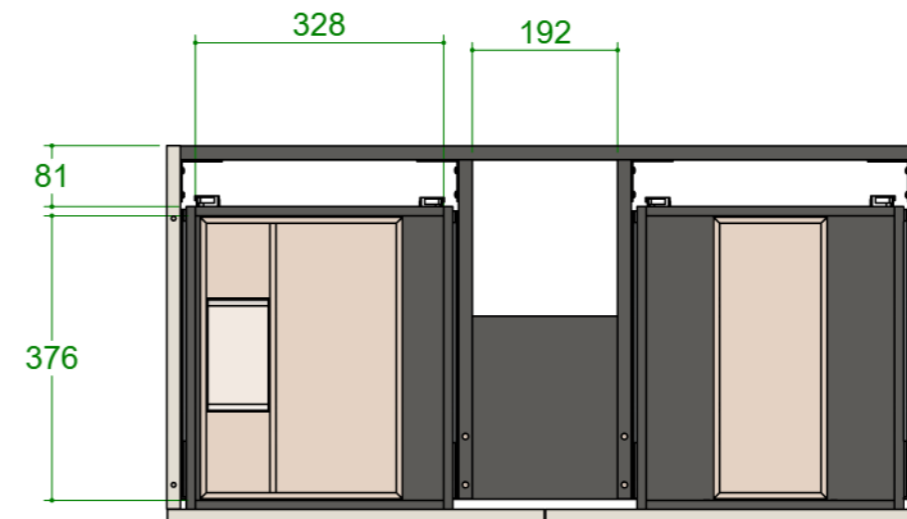

Codice di vendita	Descrizione e Commento	X	Y	Z	Q.
DRW BE 2C 002 00	Base 2 cassetti	999	238	480	1
VAR AT FI 030 00	Attaccaglia fissa Colore Grigio Graffite	60	68	66	2
VAR GU 40 002 00	Guide cassetto Profondità 40cm Estrazione totale, 30 kg, LN=400 mm, per adattatore	109	48	400	2
DRW CS 40 001 00	Cassetto Profondità 40cm	352	140	400	2
DRW FR SM 002 RX	Frontale Senza maniglia NOBILITATO	498	235	18	2
DRW TO 00 002 00	Top NOBILITATO	1002	12	501	1
ACS IC 45L 001 00	Interno cassetto Per Legrabox profondità 40 cm 1 VANO	150	61	372	1
ACS IC 45L 005 00	Interno cassetto Per Legrabox profondità 40 cm 2 VANI	267	61	372	1

piemme

Produktcode
DRW BS 2C 100

Kollektion
Draw
Beschreibung
Waschtischunterschrank
mit 2 Schubladen

Handelsmaße
100 x 25 x 50

Gewicht
29217 g.

piemme

Produktcode
DRW BS 2C 100

Kollektion
Draw

Beschreibung
Waschtischunterschrank
mit 2 Schubladen

Handelsmaße
100 x 25 x 50

Gewicht
29217 g.