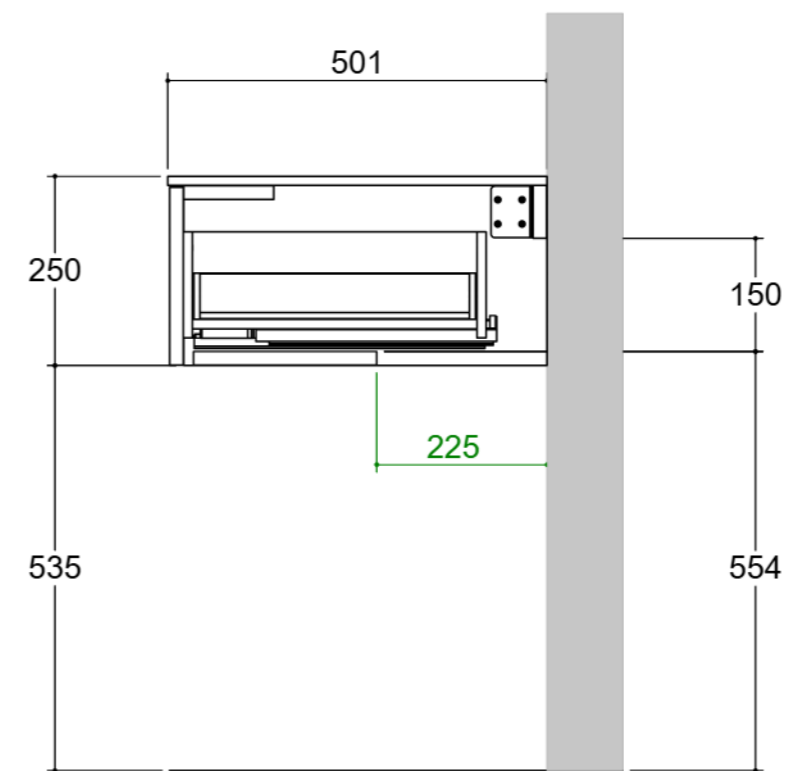

Codice di vendita	Descrizione e Commento	X	Y	Z	Q.
DRW BE 2C 002 00	Base 2 cassetti	999	238	480	1
VAR AT FI 030 00	Attaccaglia fissa Colore Grigio Graffite	60	68	66	2
VAR GU 40 002 00	Guide cassetto Profondità 40cm Estrazione totale, 30 kg, LN=400 mm, per adattatore	109	48	400	2
DRW CS 40 001 00	Cassetto Profondità 40cm	352	140	400	2
DRW FR SM 002 RX	Frontale Senza maniglia NOBILITATO	498	235	18	2
DRW TO 00 002 00	Top NOBILITATO	1002	12	501	1
ACS IC 45L 001 00	Interno cassetto Per Legrabox profondità 40 cm 1 VANO	150	61	372	1
ACS IC 45L 005 00	Interno cassetto Per Legrabox profondità 40 cm 2 VANI	267	61	372	1

piemme

Produktcode
DRW BS 2C 100

Kollektion
Draw
Beschreibung
Waschtischunterschrank
mit 2 Schubladen

Handelsmaße
100 x 25 x 50

Gewicht
29217 g.

piemme

Produktcode
DRW BS 2C 100

Kollektion
Draw

Beschreibung
Waschtischunterschrank
mit 2 Schubladen

Handelsmaße
100 x 25 x 50

Gewicht
29217 g.