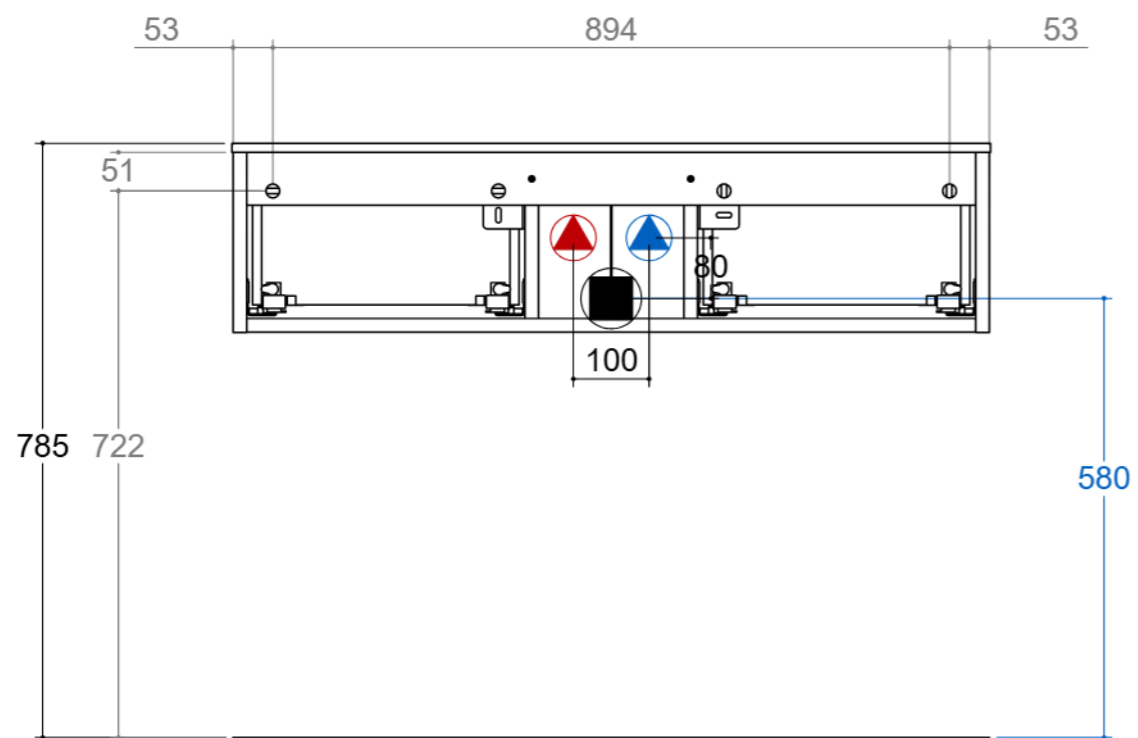

Codice di vendita	Descrizione e Commento	X	Y	Z	Q.
DRW BE 2C 002 00	Base 2 cassetti	999	238	480	1
VAR AT FI 030 00	Attaccaglia fissa Colore Grigio Graffite	60	68	66	2
VAR GU 40 002 00	Guide cassetto Profondità 40cm Estrazione totale, 30 kg, LN=400 mm, per adattatore	109	48	400	2
DRW CS 40 001 00	Cassetto Profondità 40cm	352	140	400	2
DRW FR SM 002 RX	Frontale Senza maniglia NOBILITATO	498	235	18	2
DRW TO 00 002 00	Top NOBILITATO	1002	12	501	1
ACS IC 45L 001 00	Interno cassetto Per Legrabox profondità 40 cm 1 VANO	150	61	372	1
ACS IC 45L 005 00	Interno cassetto Per Legrabox profondità 40 cm 2 VANI	267	61	372	1

piemme

Produktcode
DRW BS 2C 100

Kollektion
Draw
Beschreibung
Waschtischunterschrank
mit 2 Schubladen

Handelsmaße
100 x 25 x 50

Gewicht
29217 g.

piemme

Produktcode
DRW BS 2C 100

Kollektion
Draw

Beschreibung
Waschtischunterschrank
mit 2 Schubladen

Handelsmaße
100 x 25 x 50

Gewicht
29217 g.