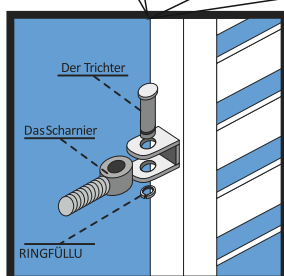

www.polbram.eu

POLBRAM

POLBRAM

MONTAGESCHEMA DOPPELTOR

DOPPELTOR GRACE

B 300cm x H 120cm

Produkte erfüllen
die EN- Normen

Empfohlenes Zubehör

MONTAGE DES BLECHES MIT INOX-SYSTEM

MONTAGE DES SCHLOSSES UND DER EINSÄTZE

MONTAGE DER SCHARNIERE

MONTAGE DER TORVERRIEGELUNG

Zaunsysteme GRACE

VORSCHAUBILD

ANTHRAZIT (RAL 7016)

301 cm

Doppeltor

● Breite mit Scharnierösen 301 cm

ABSTAND DES TORES
VOM BODEN 30 mm