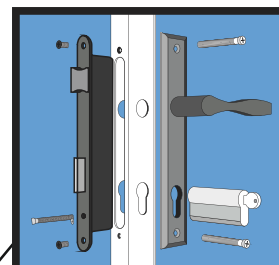

www.polbram.eu

POLBRAM

POLBRAM

MONTAGESCHEMA DOPPELTOR

DOPPELTOR GRACE

B 300cm x H 120cm

Produkte erfüllen
die EN- Normen

Empfohlenes Zubehör

MONTAGE DES BLECHES MIT INOX-SYSTEM

MONTAGE DES SCHLOSSES UND DER EINSÄTZE

MONTAGE DER SCHARNIERE

MONTAGE DER TORVERRIEGELUNG

Zaunsysteme GRACE

VORSCHAUBILD

ANTHRAZIT (RAL 7016)

301 cm

Doppeltor

● Breite mit Scharnierösen 301 cm

ABSTAND DES TORES
VOM BODEN 30 mm