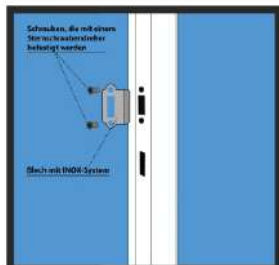

www.polbram.eu

POLBRAM

POLBRAM

MONTAGESCHEMA DOPPELTOR

DOPPELTOR GRACE

B 300cm x H 120cm

Produkte erfüllen
die EN- Normen

Empfohlenes Zubehör

MONTAGE DES BLECHES MIT INOX-SYSTEM

MONTAGE DES SCHLOSSES UND DER EINSÄTZE

MONTAGE DER SCHARNIERE

MONTAGE DER TORVERRIEGELUNG

Zaunsysteme GRACE

VORSCHAUBILD

ANTHRAZIT (RAL 7016)

301 cm

Doppeltor

● Breite mit Scharnierösen 301 cm

ABSTAND DES TORES
VOM BODEN 30 mm