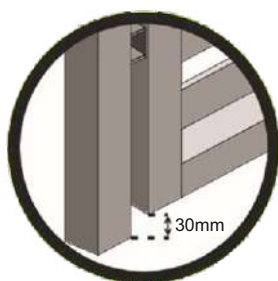

www.polbram.eu

POLBRAM

POLBRAM

MONTAGESCHEMA DOPPELTOR

DOPPELTOR GRACE

B 300cm x H 120cm

Produkte erfüllen
die EN- Normen

Empfohlenes Zubehör

MONTAGE DES BLECHES MIT INOX-SYSTEM

MONTAGE DES SCHLOSSES UND DER EINSÄTZE

MONTAGE DER SCHARNIERE

MONTAGE DER TORVERRIEGELUNG

Zaunsysteme GRACE

VORSCHAUBILD

ANTHRAZIT (RAL 7016)

301 cm

Doppeltor

● Breite mit Scharnierösen 301 cm

ABSTAND DES TORES
VOM BODEN 30 mm