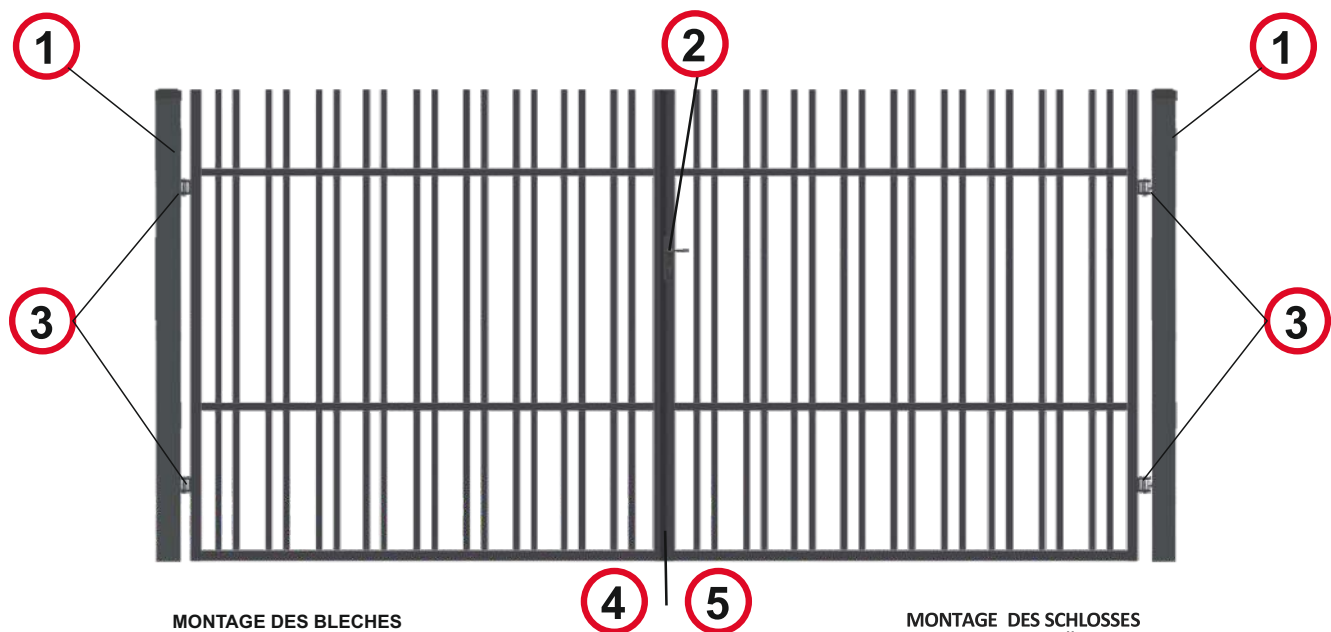

www.polbram.eu

POLBRAM

POLBRAM

MONTAGESCHEMA DOPPELTOR

DOPPELTOR GRACE

B 300cm x H 120cm

Produkte erfüllen
die EN- Normen

Empfohlenes Zubehör

MONTAGE DES BLECHES MIT INOX-SYSTEM

MONTAGE DES SCHLOSSES UND DER EINSÄTZE

MONTAGE DER SCHARNIERE

MONTAGE DER TORVERRIEGELUNG

Zaunsysteme GRACE

VORSCHAUBILD

ANTHRAZIT (RAL 7016)

301 cm

Doppeltor

● Breite mit Scharnierösen 301 cm

ABSTAND DES TORES
VOM BODEN 30 mm