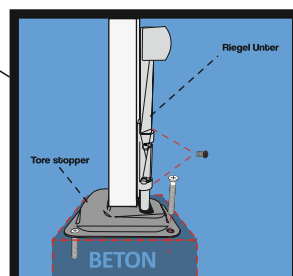

www.polbram.eu

POLBRAM

POLBRAM

MONTAGESCHEMA DOPPELTOR

DOPPELTOR GRACE

B 300cm x H 120cm

Produkte erfüllen
die EN- Normen

Empfohlenes Zubehör

MONTAGE DES BLECHES MIT INOX-SYSTEM

MONTAGE DES SCHLOSSES UND DER EINSÄTZE

MONTAGE DER SCHARNIERE

MONTAGE DER TORVERRIEGELUNG

Zaunsysteme GRACE

VORSCHAUBILD

ANTHRAZIT (RAL 7016)

301 cm

Doppeltor

● Breite mit Scharnierösen 301 cm

ABSTAND DES TORES
VOM BODEN 30 mm