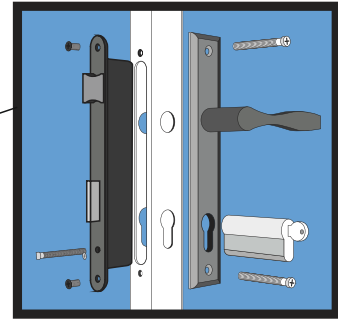

Produkte erfüllen
die EN- Normen

Elektroantrieb
als Option

Pulverbeschichtet

POLBRAM
STEEL GROUP

Empfohlenes Zubehör

- 1 Pfosten glatt 70x70 mm (180 cm)
- +
- Pfosten mit Nietmutter 70 x 70 mm (180 cm)
- 2

- 3 Zubehör für Einzeltor

- 4 Verschluss für Einzeltor

- 5 Scharniere (im set)

MONTAGE DER SCHARNIERE

MONTAGE DES SCHLOSSES UND DER EINSÄTZE

MONTAGE DES BLECHES MIT INOX-SYSTEM

Zaunsysteme DANIELA

VORSCHAUBILD

ANTHRAZIT (RAL 7016)

Einzeltor Universal

94 cm

● Breite mit Scharnierösen 94 cm

ABSTAND DES TORES
VOM BODEN 30 mm