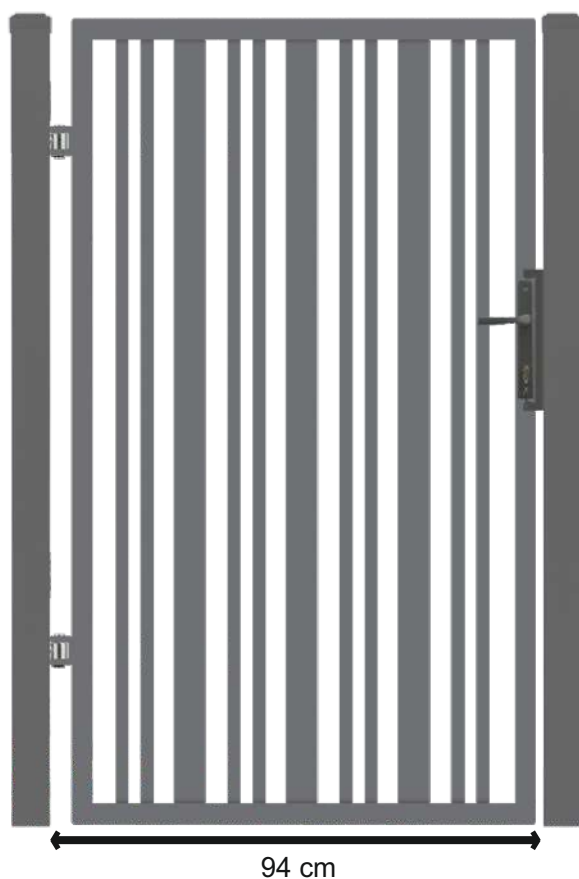

www.polbram.eu

POLBRAM

POLBRAM

MONTAGESCHEMA EINZELTOR

EINZELTOR DANIELA

B 90cm x H 120cm

KORROSIONSSCHUTZ

Scharniere
inklusive

Produkte erfüllen
die EN- Normen

Elektroantrieb
als Option

Pulverbeschichtet

POLBRAM
STEEL GROUP

Empfohlenes Zubehör

- 1 Pfosten glatt 70x70 mm (180 cm)
- +
- Pfosten mit Nietmutter 70 x 70 mm (180 cm)
- 2

- 3 Zubehör für Einzeltor

- 4 Verschluss für Einzeltor

- 5 Scharniere (im set)

MONTAGE DER SCHARNIERE

MONTAGE DES SCHLOSSES UND DER EINSÄTZE

MONTAGE DES BLECHES MIT INOX-SYSTEM

Zaunsysteme DANIELA

VORSCHAUBILD

ANTHRAZIT (RAL 7016)

Einzeltor Universal

94 cm

● Breite mit Scharnierösen 94 cm

ABSTAND DES TORES
VOM BODEN 30 mm