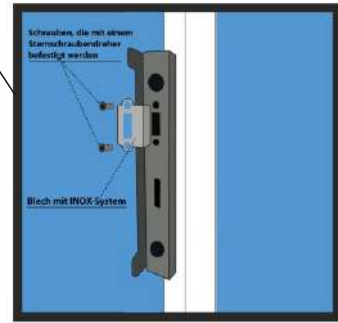

Produkte erfüllen
die EN- Normen

Elektroantrieb
als Option

Pulverbeschichtet

POLBRAM
STEEL GROUP

Empfohlenes Zubehör

- 1 Pfosten glatt 70x70 mm (180 cm)
- +
- Pfosten mit Nietmutter 70 x 70 mm (180 cm)
- 2

- 3 Zubehör für Einzeltor

- 4 Verschluss für Einzeltor

- 5 Scharniere (im set)

MONTAGE DER SCHARNIERE

MONTAGE DES SCHLOSSES UND DER EINSÄTZE

MONTAGE DES BLECHES MIT INOX-SYSTEM

Zaunsysteme DANIELA

VORSCHAUBILD

ANTHRAZIT (RAL 7016)

Einzeltor Universal

94 cm

● Breite mit Scharnierösen 94 cm

ABSTAND DES TORES
VOM BODEN 30 mm