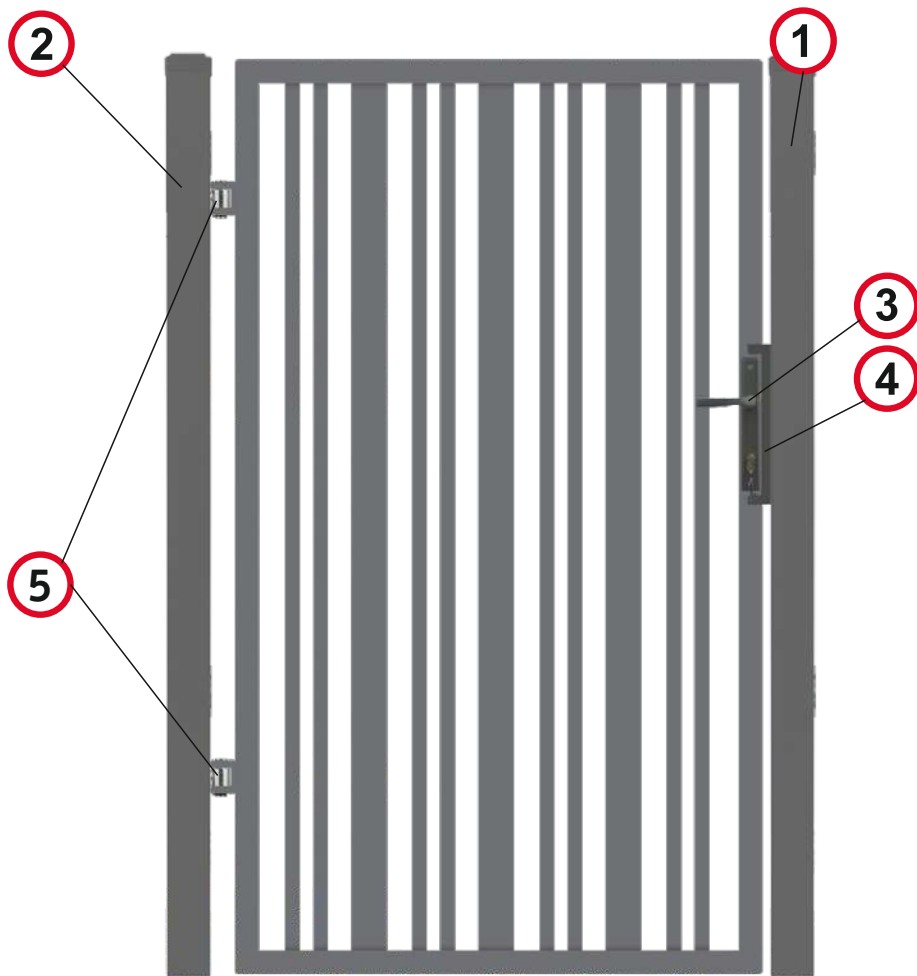

www.polbram.eu

POLBRAM

POLBRAM

MONTAGESCHEMA EINZELTOR

EINZELTOR DANIELA

B 90cm x H 120cm

KORROSIONSSCHUTZ

Scharniere
inklusive

Produkte erfüllen
die EN- Normen

Elektroantrieb
als Option

Pulverbeschichtet

POLBRAM
STEEL GROUP

Empfohlenes Zubehör

- 1 Pfosten glatt 70x70 mm (180 cm)
- +
- Pfosten mit Nietmutter 70 x 70 mm (180 cm)
- 2

- 3 Zubehör für Einzeltor

- 4 Verschluss für Einzeltor

- 5 Scharniere (im set)

MONTAGE DER SCHARNIERE

MONTAGE DES SCHLOSSES UND DER EINSÄTZE

MONTAGE DES BLECHES MIT INOX-SYSTEM

Zaunsysteme DANIELA

VORSCHAUBILD

ANTHRAZIT (RAL 7016)

Einzeltor Universal

94 cm

● Breite mit Scharnierösen 94 cm

ABSTAND DES TORES
VOM BODEN 30 mm