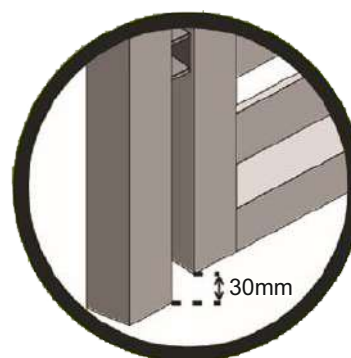

Produkte erfüllen
die EN- Normen

Elektroantrieb
als Option

Pulverbeschichtet

POLBRAM
STEEL GROUP

Empfohlenes Zubehör

- 1 Pfosten glatt 70x70 mm (180 cm)
- +
- Pfosten mit Nietmutter 70 x 70 mm (180 cm)
- 2

- 3 Zubehör für Einzeltor

- 4 Verschluss für Einzeltor

- 5 Scharniere (im set)

MONTAGE DER SCHARNIERE

MONTAGE DES SCHLOSSES UND DER EINSÄTZE

MONTAGE DES BLECHES MIT INOX-SYSTEM

Zaunsysteme DANIELA

VORSCHAUBILD

ANTHRAZIT (RAL 7016)

Einzeltor Universal

94 cm

● Breite mit Scharnierösen 94 cm

ABSTAND DES TORES
VOM BODEN 30 mm