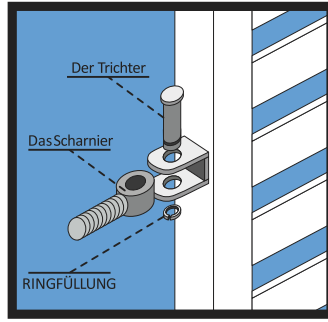

www.polbram.eu

POLBRAM

POLBRAM

MONTAGESCHEMA EINZELTOR

EINZELTOR DANIELA

B 90cm x H 120cm

KORROSIONSSCHUTZ

Scharniere
inklusive

Produkte erfüllen
die EN- Normen

Elektroantrieb
als Option

Pulverbeschichtet

POLBRAM
STEEL GROUP

Empfohlenes Zubehör

- 1 Pfosten glatt 70x70 mm (180 cm)
- +
- Pfosten mit Nietmutter 70 x 70 mm (180 cm)
- 2

- 3 Zubehör für Einzeltor

- 4 Verschluss für Einzeltor

- 5 Scharniere (im set)

MONTAGE DER SCHARNIERE

MONTAGE DES SCHLOSSES UND DER EINSÄTZE

MONTAGE DES BLECHES MIT INOX-SYSTEM

Zaunsysteme DANIELA

VORSCHAUBILD

ANTHRAZIT (RAL 7016)

Einzeltor Universal

94 cm

● Breite mit Scharnierösen 94 cm

ABSTAND DES TORES
VOM BODEN 30 mm