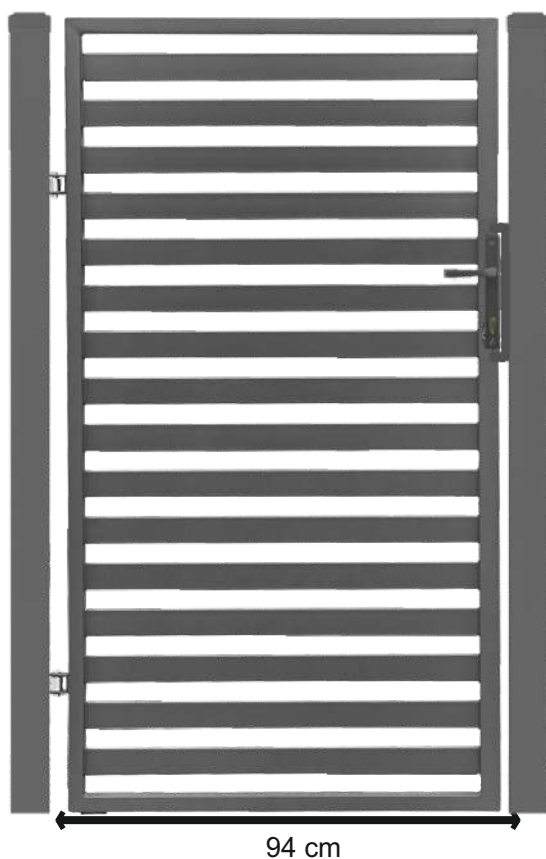

www.polbram.eu

POLBRAM

POLBRAM

MONTAGESCHEMA EINZELTOR

EINZELTOR KATE

B 90cm x H 120cm

KORROSIONSSCHUTZ

Scharniere
inklusive

Produkte erfüllen
die EN- Normen

Elektroantrieb
als Option

Pulverbeschichtet

Empfohlenes Zubehör

- 1 Pfosten glatt
70x70 mm (180 cm)
- +
- 2 Pfosten mit
Nietmutter
70 x 70 mm (180 cm)
- 3 Zubehör
für Einzeltor
- 4 Verschluss
für Einzeltor
- 5 Scharniere (im set)

MONTAGE DER SCHARNIERE

MONTAGE DES SCHLOSSES UND DER EINSÄTZE

MONTAGE DES BLECHES MIT INOX-SYSTEM

Zaunsysteme KATE

VORSCHAUBILD

ANTHRAZIT (RAL 7016)

Einzeltor Universal

94 cm

● Breite mit Scharnierösen 94 cm

ABSTAND DES TORES
VOM BODEN 30 mm