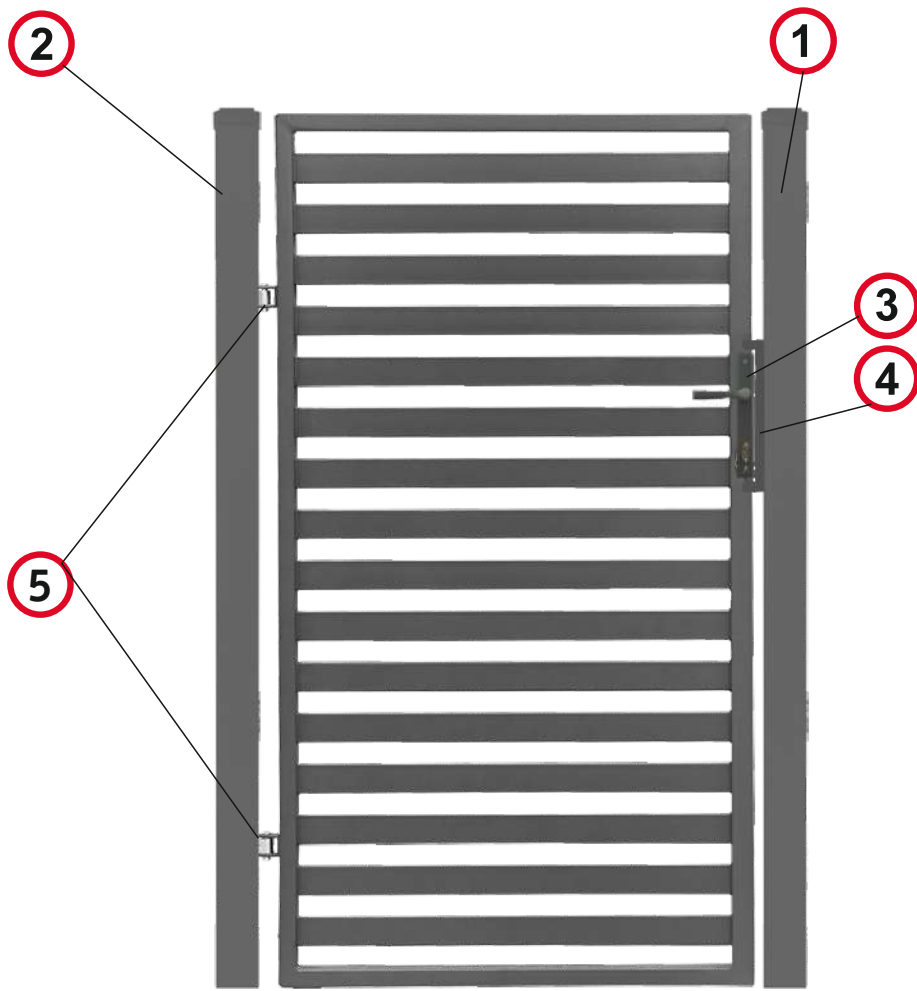

www.polbram.eu

POLBRAM

POLBRAM

MONTAGESCHEMA EINZELTOR

EINZELTOR KATE

B 90cm x H 120cm

KORROSIONSSCHUTZ

Scharniere
inklusive

Produkte erfüllen
die EN- Normen

Elektroantrieb
als Option

Pulverbeschichtet

Empfohlenes Zubehör

- 1 Pfosten glatt
70x70 mm (180 cm)
- +
- 2 Pfosten mit
Nietmutter
70 x 70 mm (180 cm)
- 3 Zubehör
für Einzeltor
- 4 Verschluss
für Einzeltor
- 5 Scharniere (im set)

MONTAGE DER SCHARNIERE

MONTAGE DES SCHLOSSES UND DER EINSÄTZE

MONTAGE DES BLECHES MIT INOX-SYSTEM

Zaunsysteme KATE

VORSCHAUBILD

ANTHRAZIT (RAL 7016)

Einzeltor Universal

94 cm

● Breite mit Scharnierösen 94 cm

ABSTAND DES TORES
VOM BODEN 30 mm