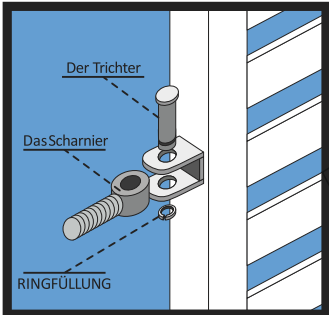

www.polbram.eu

POLBRAM

POLBRAM

MONTAGESCHEMA EINZELTOR

EINZELTOR KATE

B 90cm x H 120cm

KORROSIONSSCHUTZ

Scharniere
inklusive

Produkte erfüllen
die EN- Normen

Elektroantrieb
als Option

Pulverbeschichtet

Empfohlenes Zubehör

- 1 Pfosten glatt
70x70 mm (180 cm)
- +
- 2 Pfosten mit
Nietmutter
70 x 70 mm (180 cm)
- 3 Zubehör
für Einzeltor
- 4 Verschluss
für Einzeltor
- 5 Scharniere (im set)

MONTAGE DER SCHARNIERE

MONTAGE DES SCHLOSSES UND DER EINSÄTZE

MONTAGE DES BLECHES MIT INOX-SYSTEM

Zaunsysteme KATE

VORSCHAUBILD

ANTHRAZIT (RAL 7016)

Einzeltor Universal

94 cm