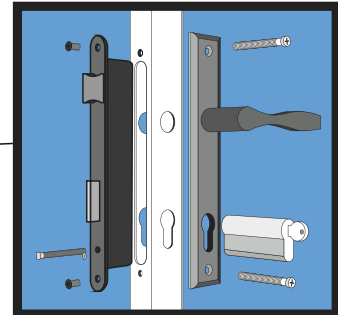

www.polbram.eu

POLBRAM

POLBRAM

MONTAGESCHEMA EINZELTOR

EINZELTOR KATE

B 90cm x H 120cm

KORROSIONSSCHUTZ

Scharniere
inklusive

Produkte erfüllen
die EN- Normen

Elektroantrieb
als Option

Pulverbeschichtet

Empfohlenes Zubehör

- 1 Pfosten glatt
70x70 mm (180 cm)
- +
- 2 Pfosten mit
Nietmutter
70 x 70 mm (180 cm)
- 3 Zubehör
für Einzeltor
- 4 Verschluss
für Einzeltor
- 5 Scharniere (im set)

MONTAGE DER SCHARNIERE

MONTAGE DES SCHLOSSES UND DER EINSÄTZE

MONTAGE DES BLECHES MIT INOX-SYSTEM

Zaunsysteme KATE

VORSCHAUBILD

ANTHRAZIT (RAL 7016)

Einzeltor Universal

94 cm

● Breite mit Scharnierösen 94 cm

ABSTAND DES TORES
VOM BODEN 30 mm