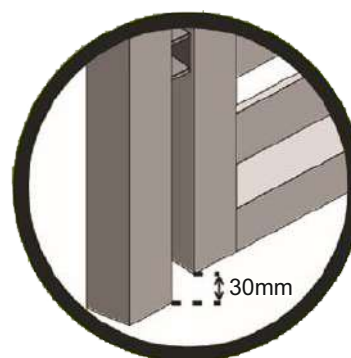

Produkte erfüllen
die EN- Normen

Elektroantrieb
als Option

Pulverbeschichtet

Empfohlenes Zubehör

- 1 Pfosten glatt
70x70 mm (180 cm)
- +
- 2 Pfosten mit
Nietmutter
70 x 70 mm (180 cm)
- 3 Zubehör
für Einzeltor
- 4 Verschluss
für Einzeltor
- 5 Scharniere (im set)

MONTAGE DER SCHARNIERE

MONTAGE DES SCHLOSSES UND DER EINSÄTZE

MONTAGE DES BLECHES MIT INOX-SYSTEM

Zaunsysteme KATE

VORSCHAUBILD

ANTHRAZIT (RAL 7016)

Einzeltor Universal

94 cm

● Breite mit Scharnierösen 94 cm

ABSTAND DES TORES
VOM BODEN 30 mm