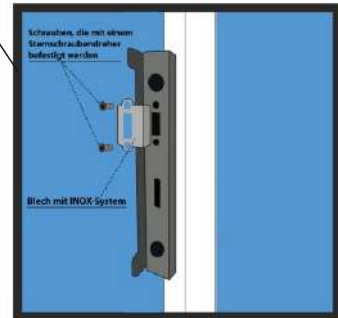

www.polbram.eu

POLBRAM

POLBRAM

MONTAGESCHEMA EINZELTOR

EINZELTOR KATE

B 90cm x H 120cm

KORROSIONSSCHUTZ

Scharniere
inklusive

Produkte erfüllen
die EN- Normen

Elektroantrieb
als Option

Pulverbeschichtet

Empfohlenes Zubehör

- 1 Pfosten glatt
70x70 mm (180 cm)
- +
- 2 Pfosten mit
Nietmutter
70 x 70 mm (180 cm)
- 3 Zubehör
für Einzeltor
- 4 Verschluss
für Einzeltor
- 5 Scharniere (im set)

MONTAGE DER SCHARNIERE

MONTAGE DES SCHLOSSES UND DER EINSÄTZE

MONTAGE DES BLECHES MIT INOX-SYSTEM

Zaunsysteme KATE

VORSCHAUBILD

ANTHRAZIT (RAL 7016)

Einzeltor Universal

94 cm

● Breite mit Scharnierösen 94 cm

ABSTAND DES TORES
VOM BODEN 30 mm